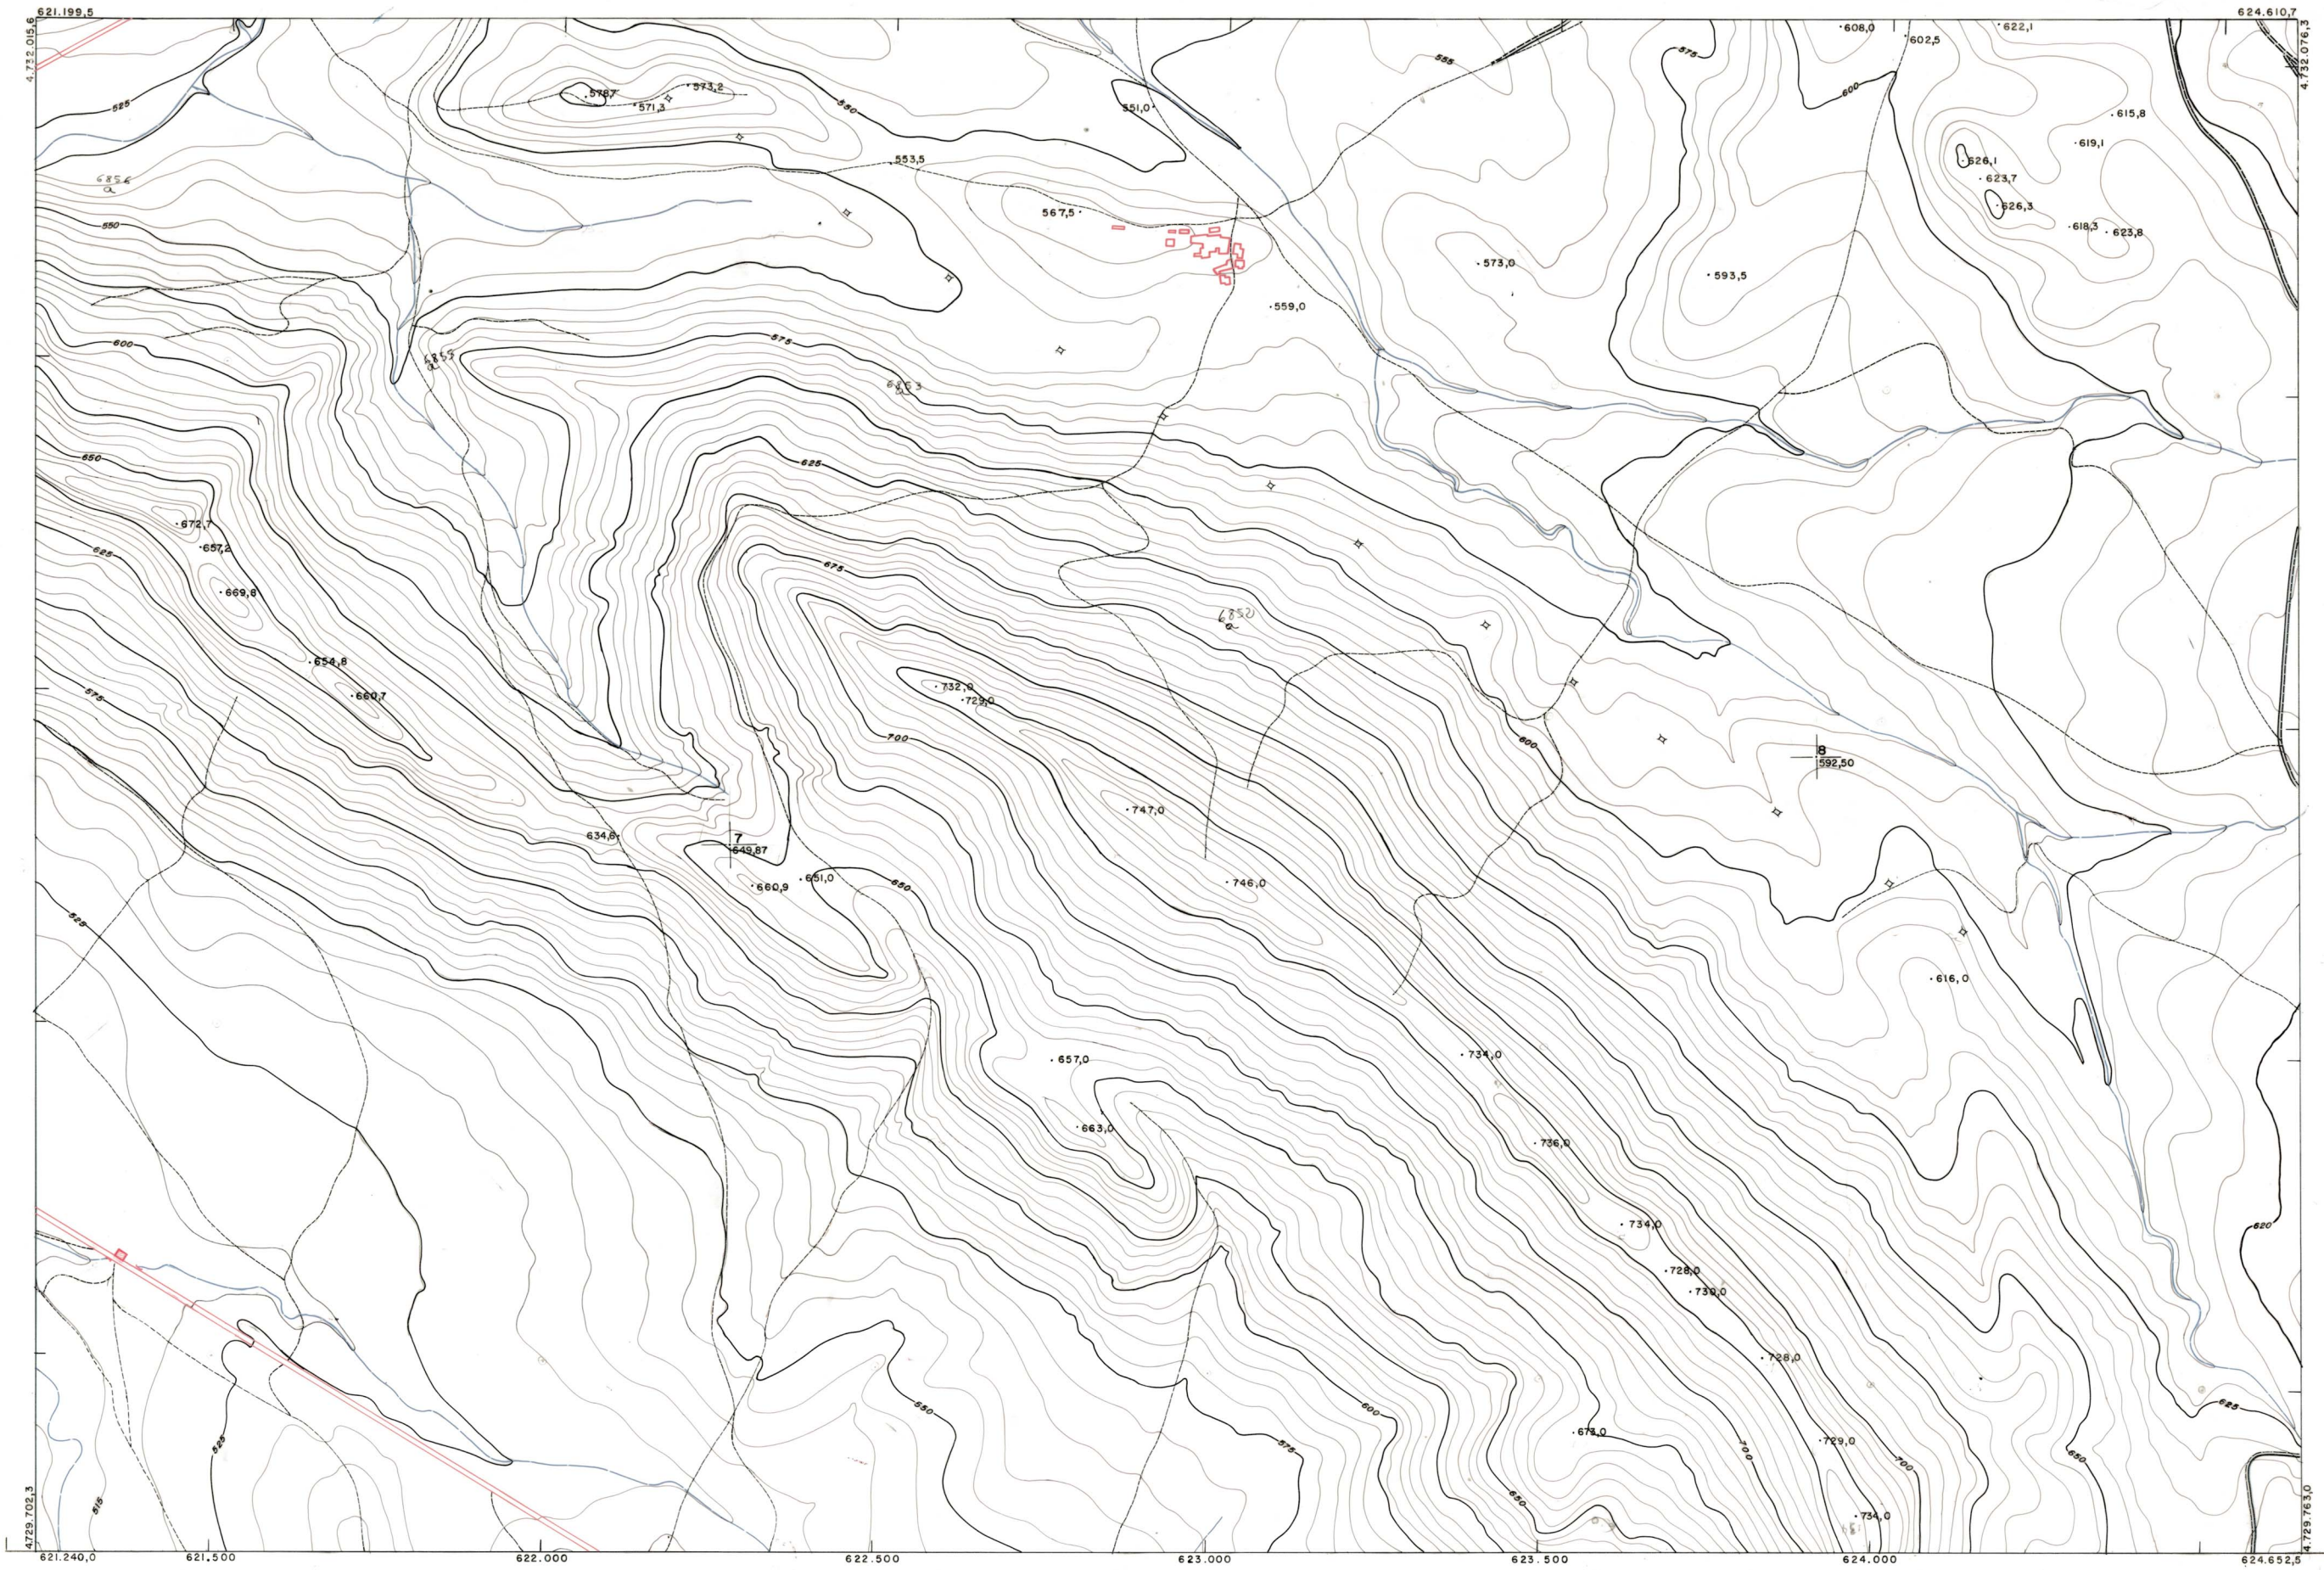

DIPUTACION
FORAL
DE
NAVARRA

1:50.000	1:5.000	
142 (6-1)		

141 (5-8)	142 (5-1)	142 (5-2)
141 (6-8)	142 (6-1)	142 (6-2)
141 (7-8)	142 (7-1)	142 (7-2)

1:5.000	FECHA	COPIAS	FECHA	COPIAS	FECHA	COPIAS	FECHA	COPIAS	FECHA	COPIAS	FECHA	COPIAS	FECHA	COPIAS	FECHA	COPIAS	FECHA	COPIAS	FECHA	COPIAS	FECHA	COPIAS	
142 (6-1)	REVISION	REVISION	REVISION	REVISION	REVISION	REVISION	REVISION	REVISION	REVISION	REVISION	REVISION	REVISION	REVISION	REVISION	REVISION	REVISION	REVISION	REVISION	REVISION	REVISION	REVISION	REVISION	REVISION

PLANO TOPOGRAFICO DE NAVARRA ESCALA 1:5.000 EQUIDISTANCIA 5 M. PROYECCION U.T.M. <small>Altitudes referidas al nivel medio del mar en Alicante</small>	Trabajos geodésicos efectuados por el I.G.C.	Fecha del vuelo
	Volado, restituído y dibujado por T.F.A. S.A.	26 - 9 - 70
	Trabajos complementarios y control: Dirección de O. Públicas - S. Cartográfico de Navarra.	Fecha del plano