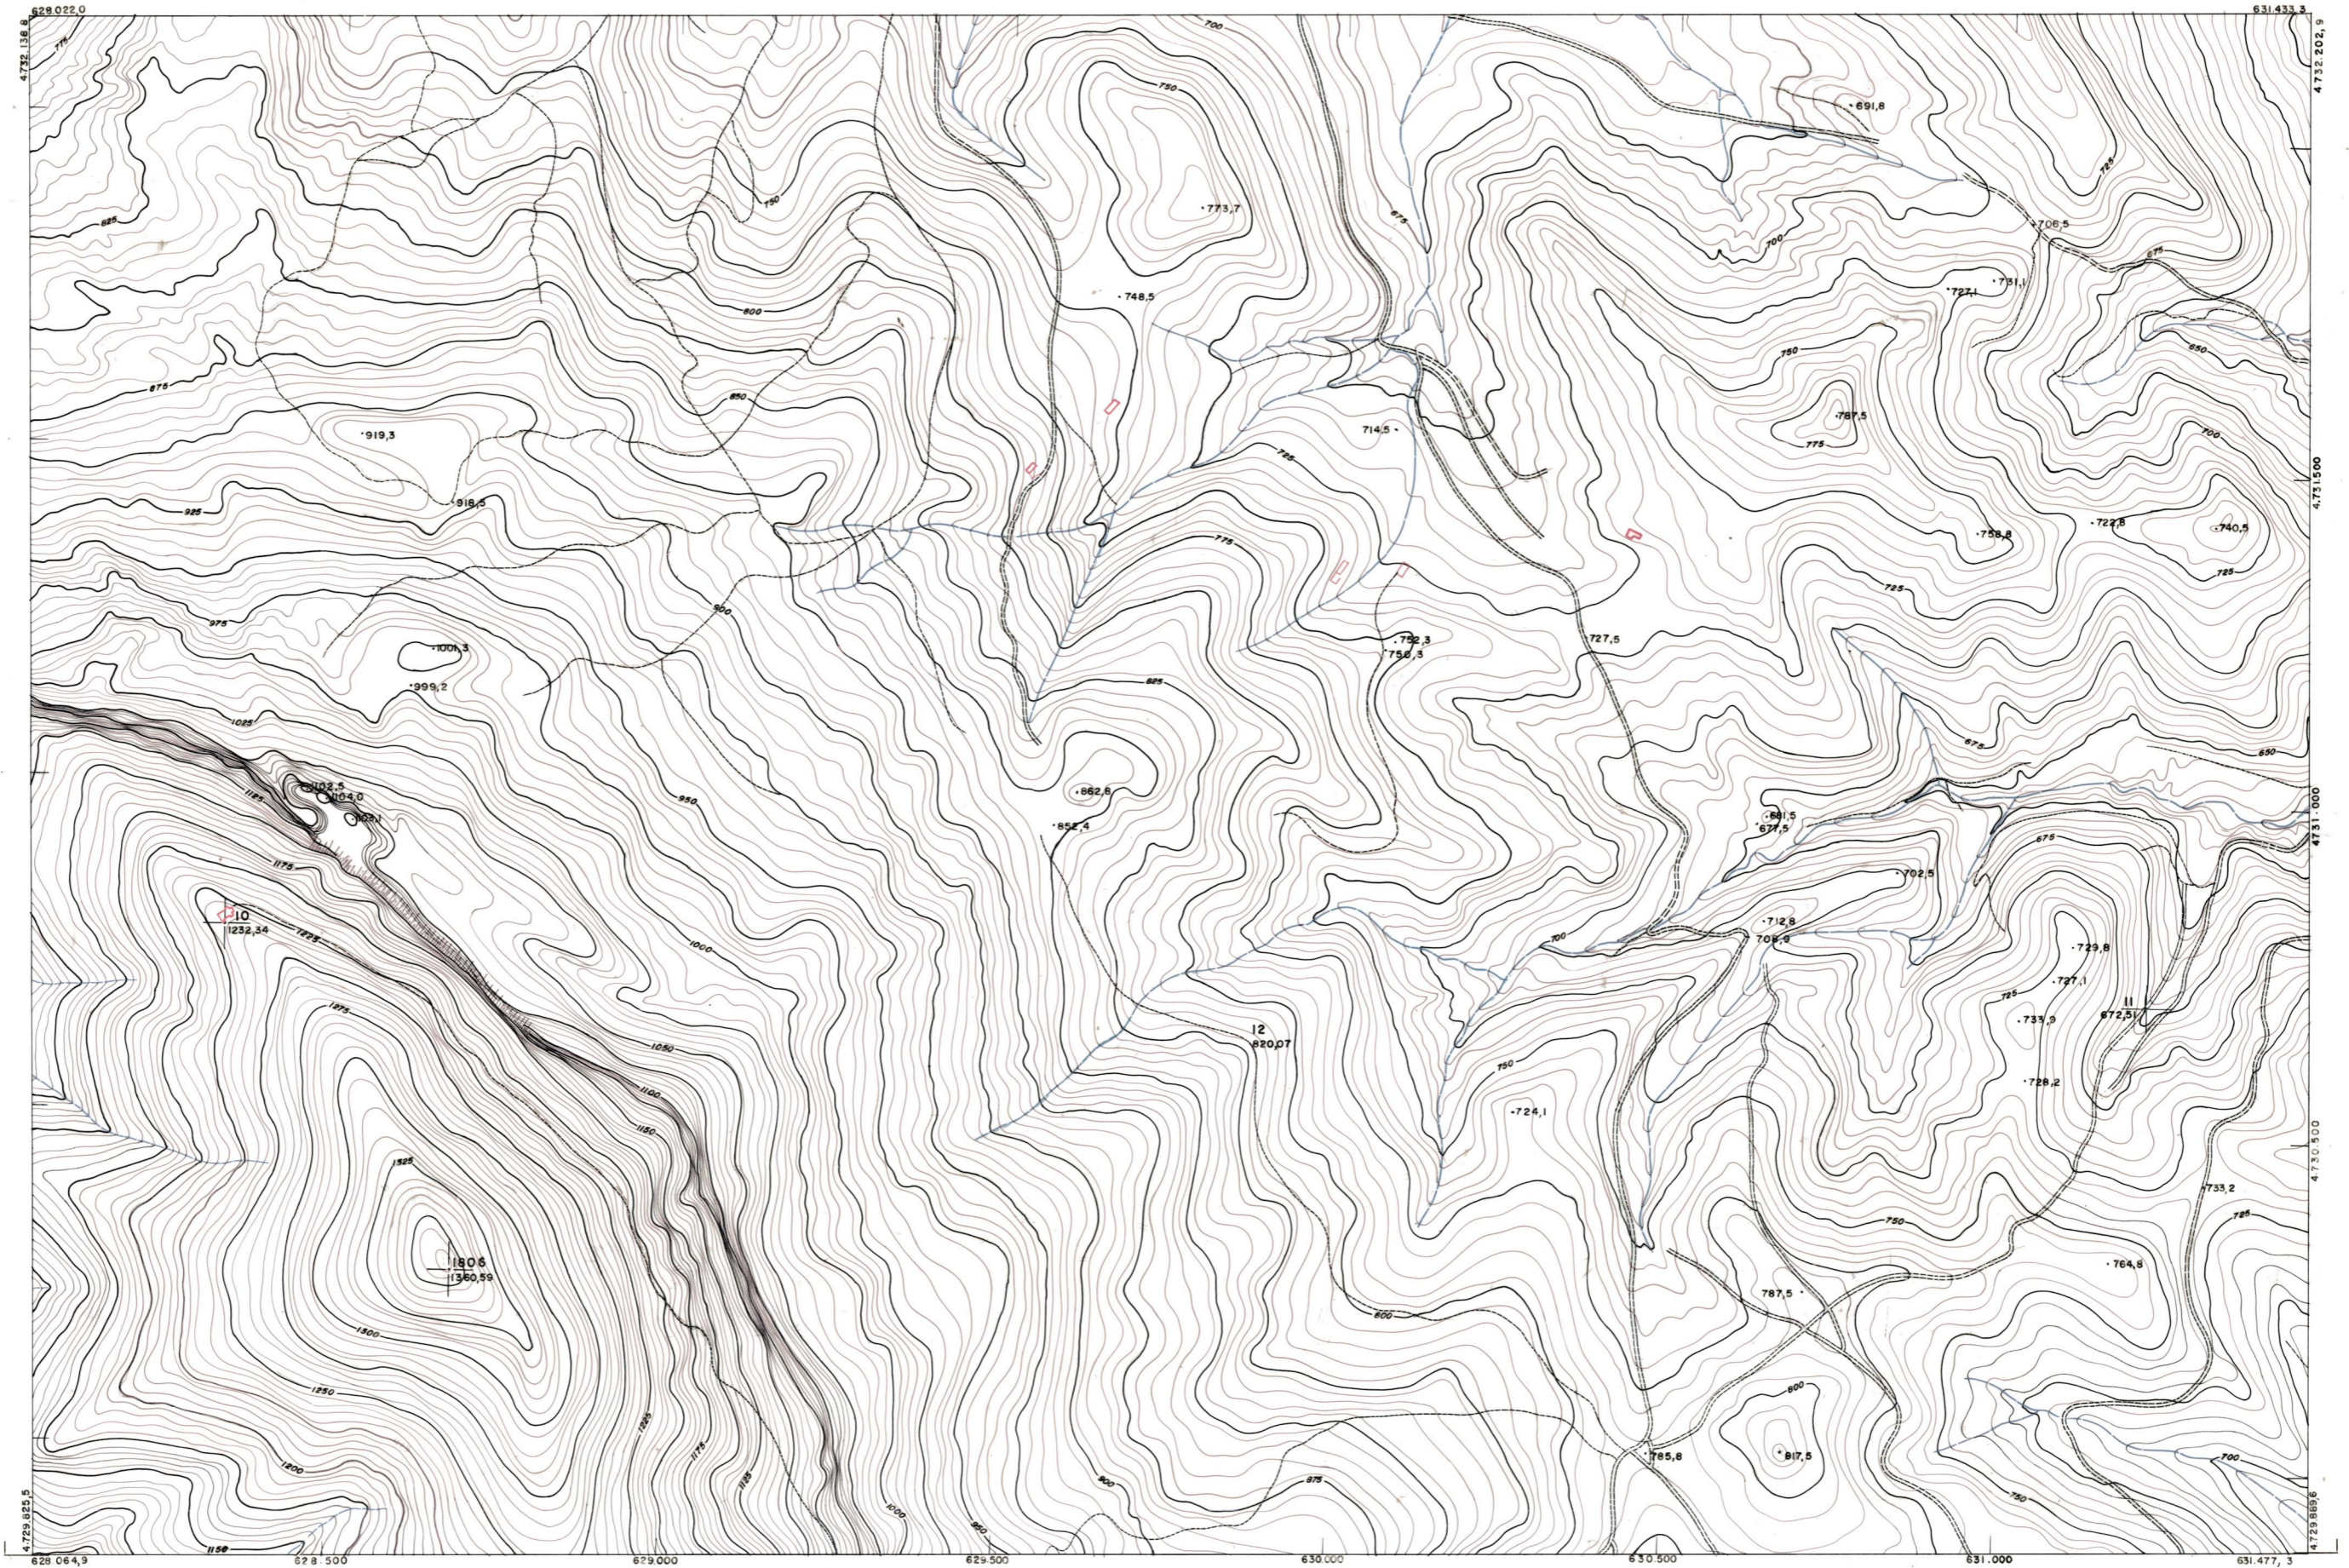

DIPUTACION  
FORAL  
DE  
NAVARRA

1:50.000	1:5.000	
142	(6-3)	

142(5-2)	142(5-3)	142(5-4)
142(6-2)	142(6-3)	142(6-4)
142(7-2)	142(7-3)	142(7-4)

1:5.000	142(6-3)
FECHA	FECHA
COPIAS	COPIAS
FECHA	FECHA
COPIAS	COPIAS
DESTINO	DESTINO
SALIDA	SALIDA
DEVOLUCION	DEVOLUCION
DESTINO	DESTINO
SALIDA	SALIDA
DEVOLUCION	DEVOLUCION
DESTINO	DESTINO
SALIDA	SALIDA
DEVOLUCION	DEVOLUCION
DESTINO	DESTINO
SALIDA	SALIDA
DEVOLUCION	DEVOLUCION
DESTINO	DESTINO
SALIDA	SALIDA
DEVOLUCION	DEVOLUCION
DESTINO	DESTINO
SALIDA	SALIDA
DEVOLUCION	DEVOLUCION

<b>PLANO TOPOGRAFICO DE NAVARRA</b>	Trabajos geodésicos efectuados por el I.G.C.	Fecha del vuelo
ESCALA 1:5.000	Volado, restituido y dibujado por T.F.A. S.A.	26 - 9 - 70
EQUIDISTANCIA 5 M.	Trabajos complementarios y control: Dirección	Fecha del plano
PROYECCION U.T.M.	de O. Públicos - S. Cartográfico de Navarra.	
<small>Altitudes referidas al nivel medio del mar en Alicante.</small>		