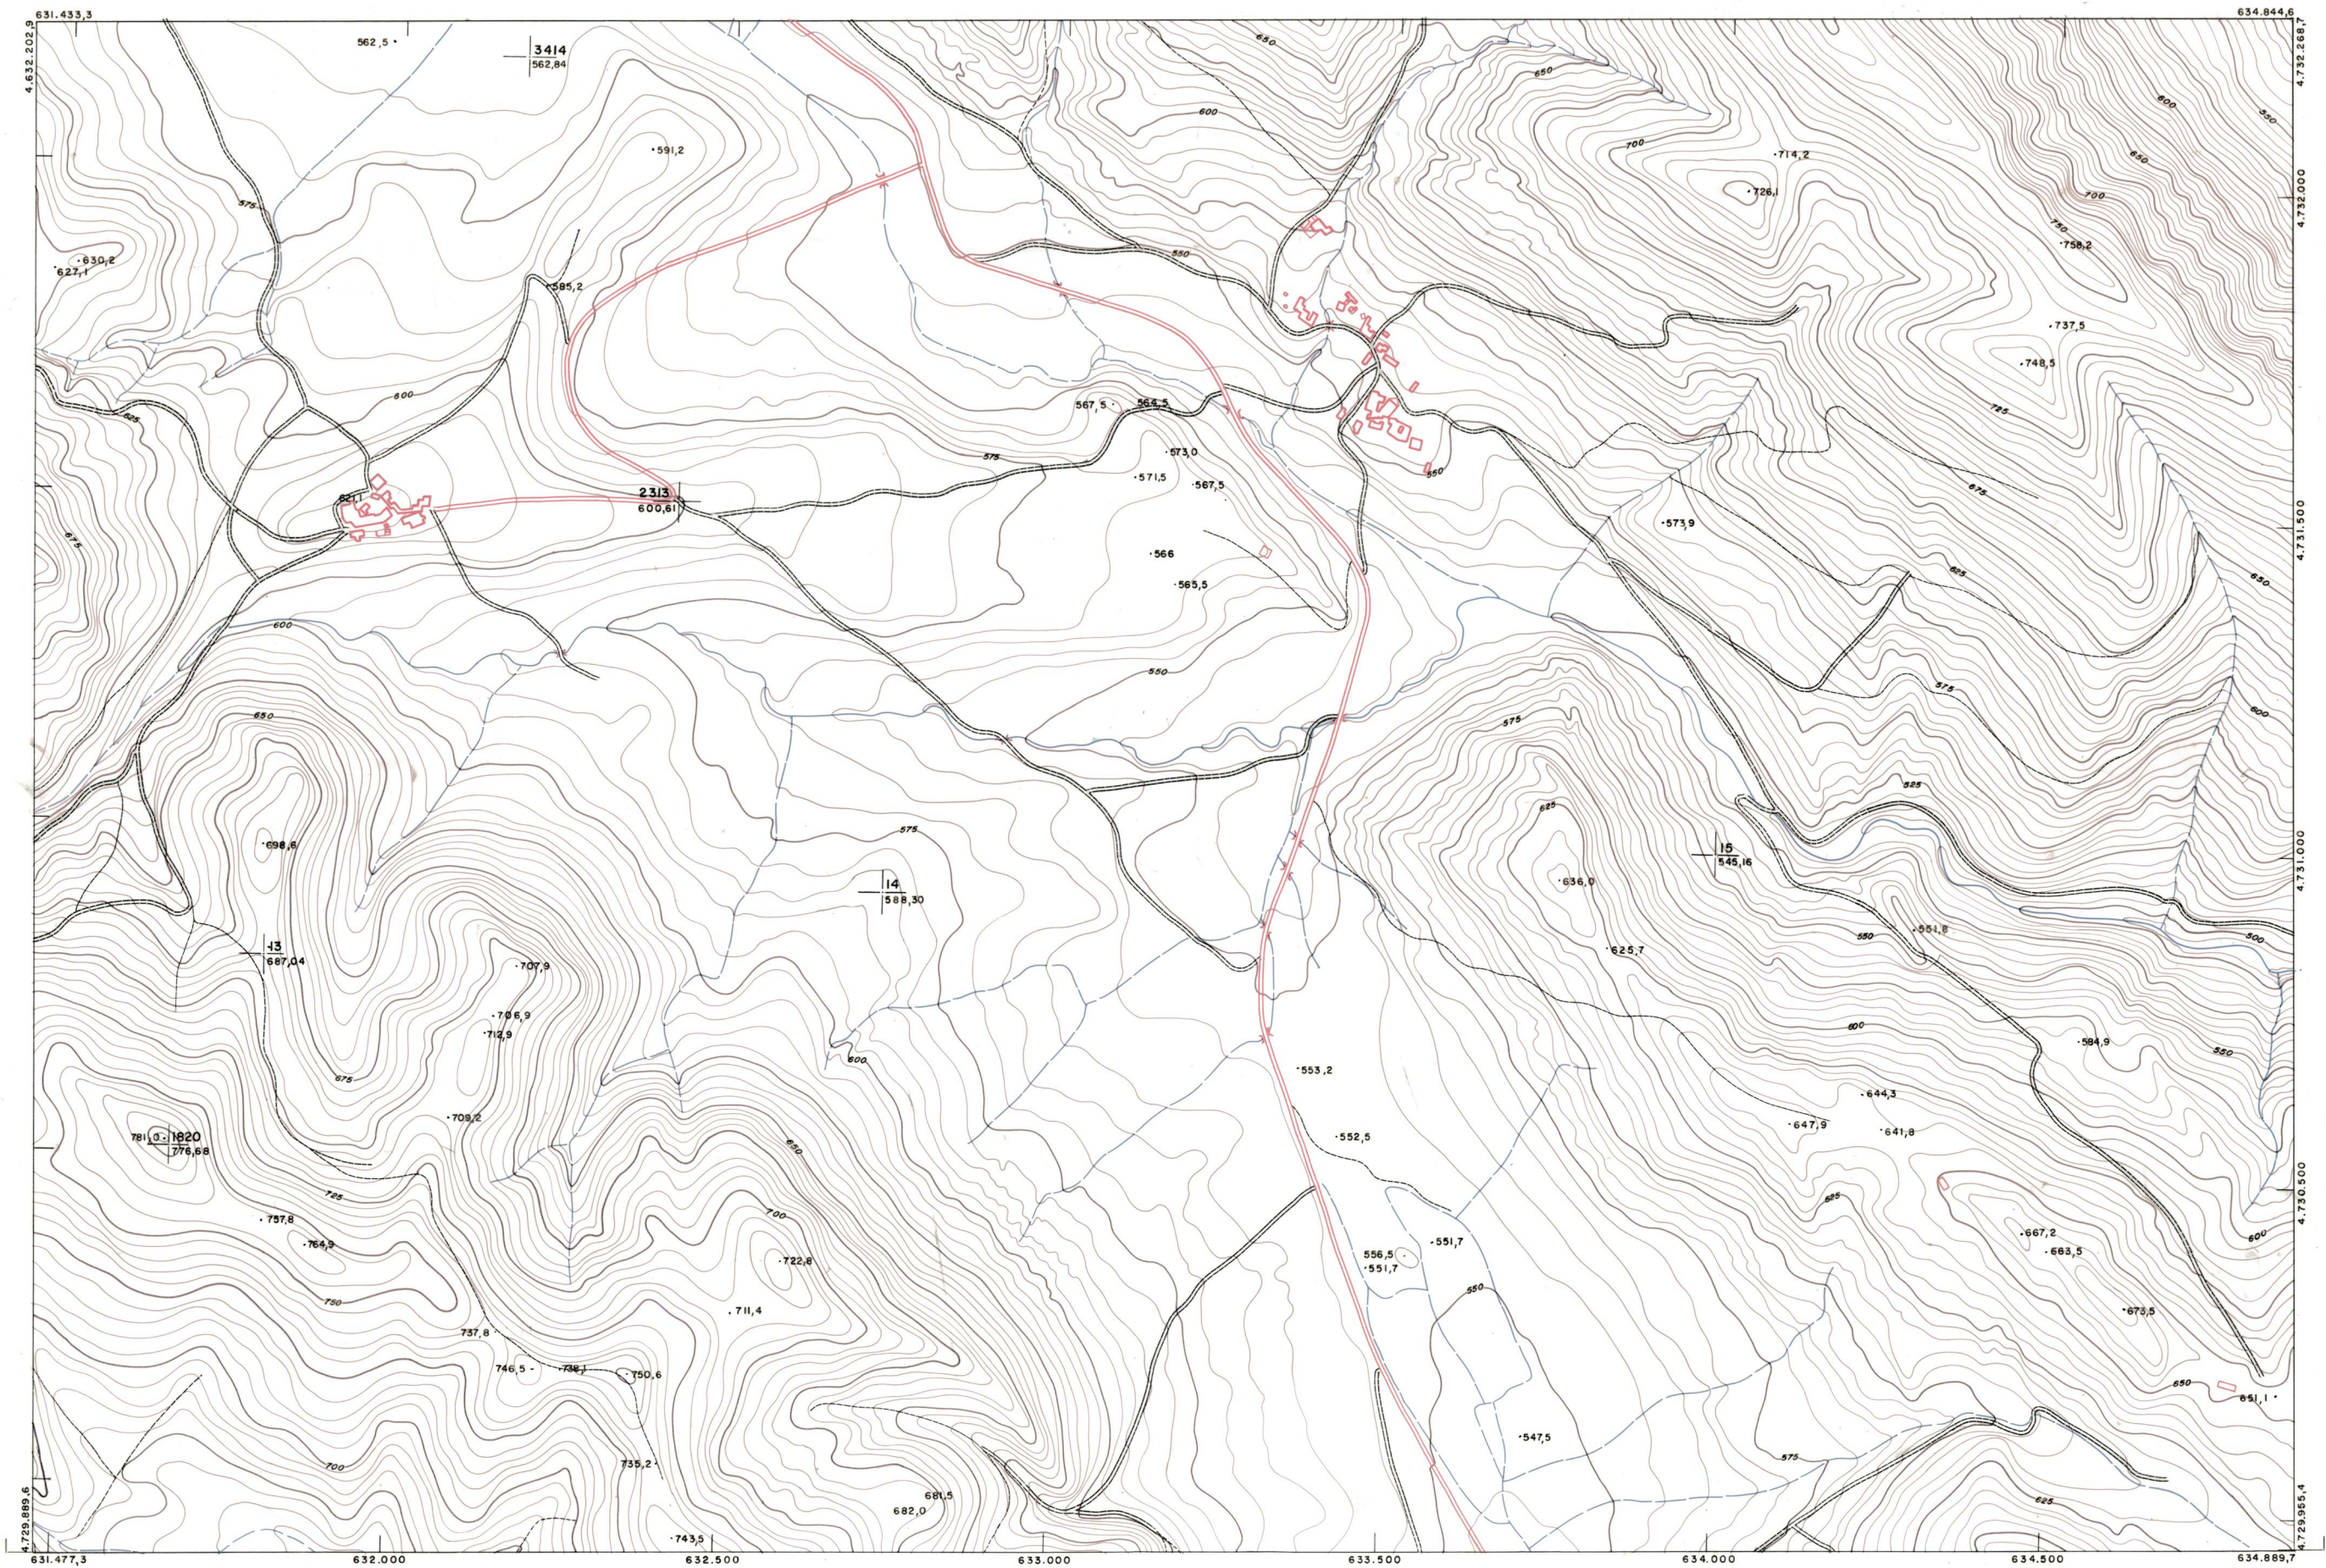

DIPUTACION FORAL DE NAVARRA

1:50.000	1:5.000
142	6-4

142(5-3)	142(5-4)	142(5-5)
142(6-3)	142(6-4)	142(6-5)
142(7-3)	142(7-4)	142(7-5)

1:5.000		142(6-4)	
FECHA	COPIAS	FECHA	COPIAS
FECHA	COPIAS	FECHA	COPIAS
FECHA	COPIAS	FECHA	COPIAS
FECHA	COPIAS	FECHA	COPIAS
FECHA	COPIAS	FECHA	COPIAS
FECHA	COPIAS	FECHA	COPIAS

PLANO TOPOGRAFICO DE NAVARRA		Trabajos geodésicos efectuados por el I.G.C.	Fecha del vuelo
ESCALA 1:5.000		Volado, restituido y dibujado por T.F.A. S.A.	26-9-70
EQUIDISTANCIA 5 M		Trabajos complementarios y control: Dirección	Fecha del plano
PROYECCION U.T.M.		de O. Públicos - S. Cartográfica de Navarra.	
Altitudes referidas al nivel medio del mar en Alicante			