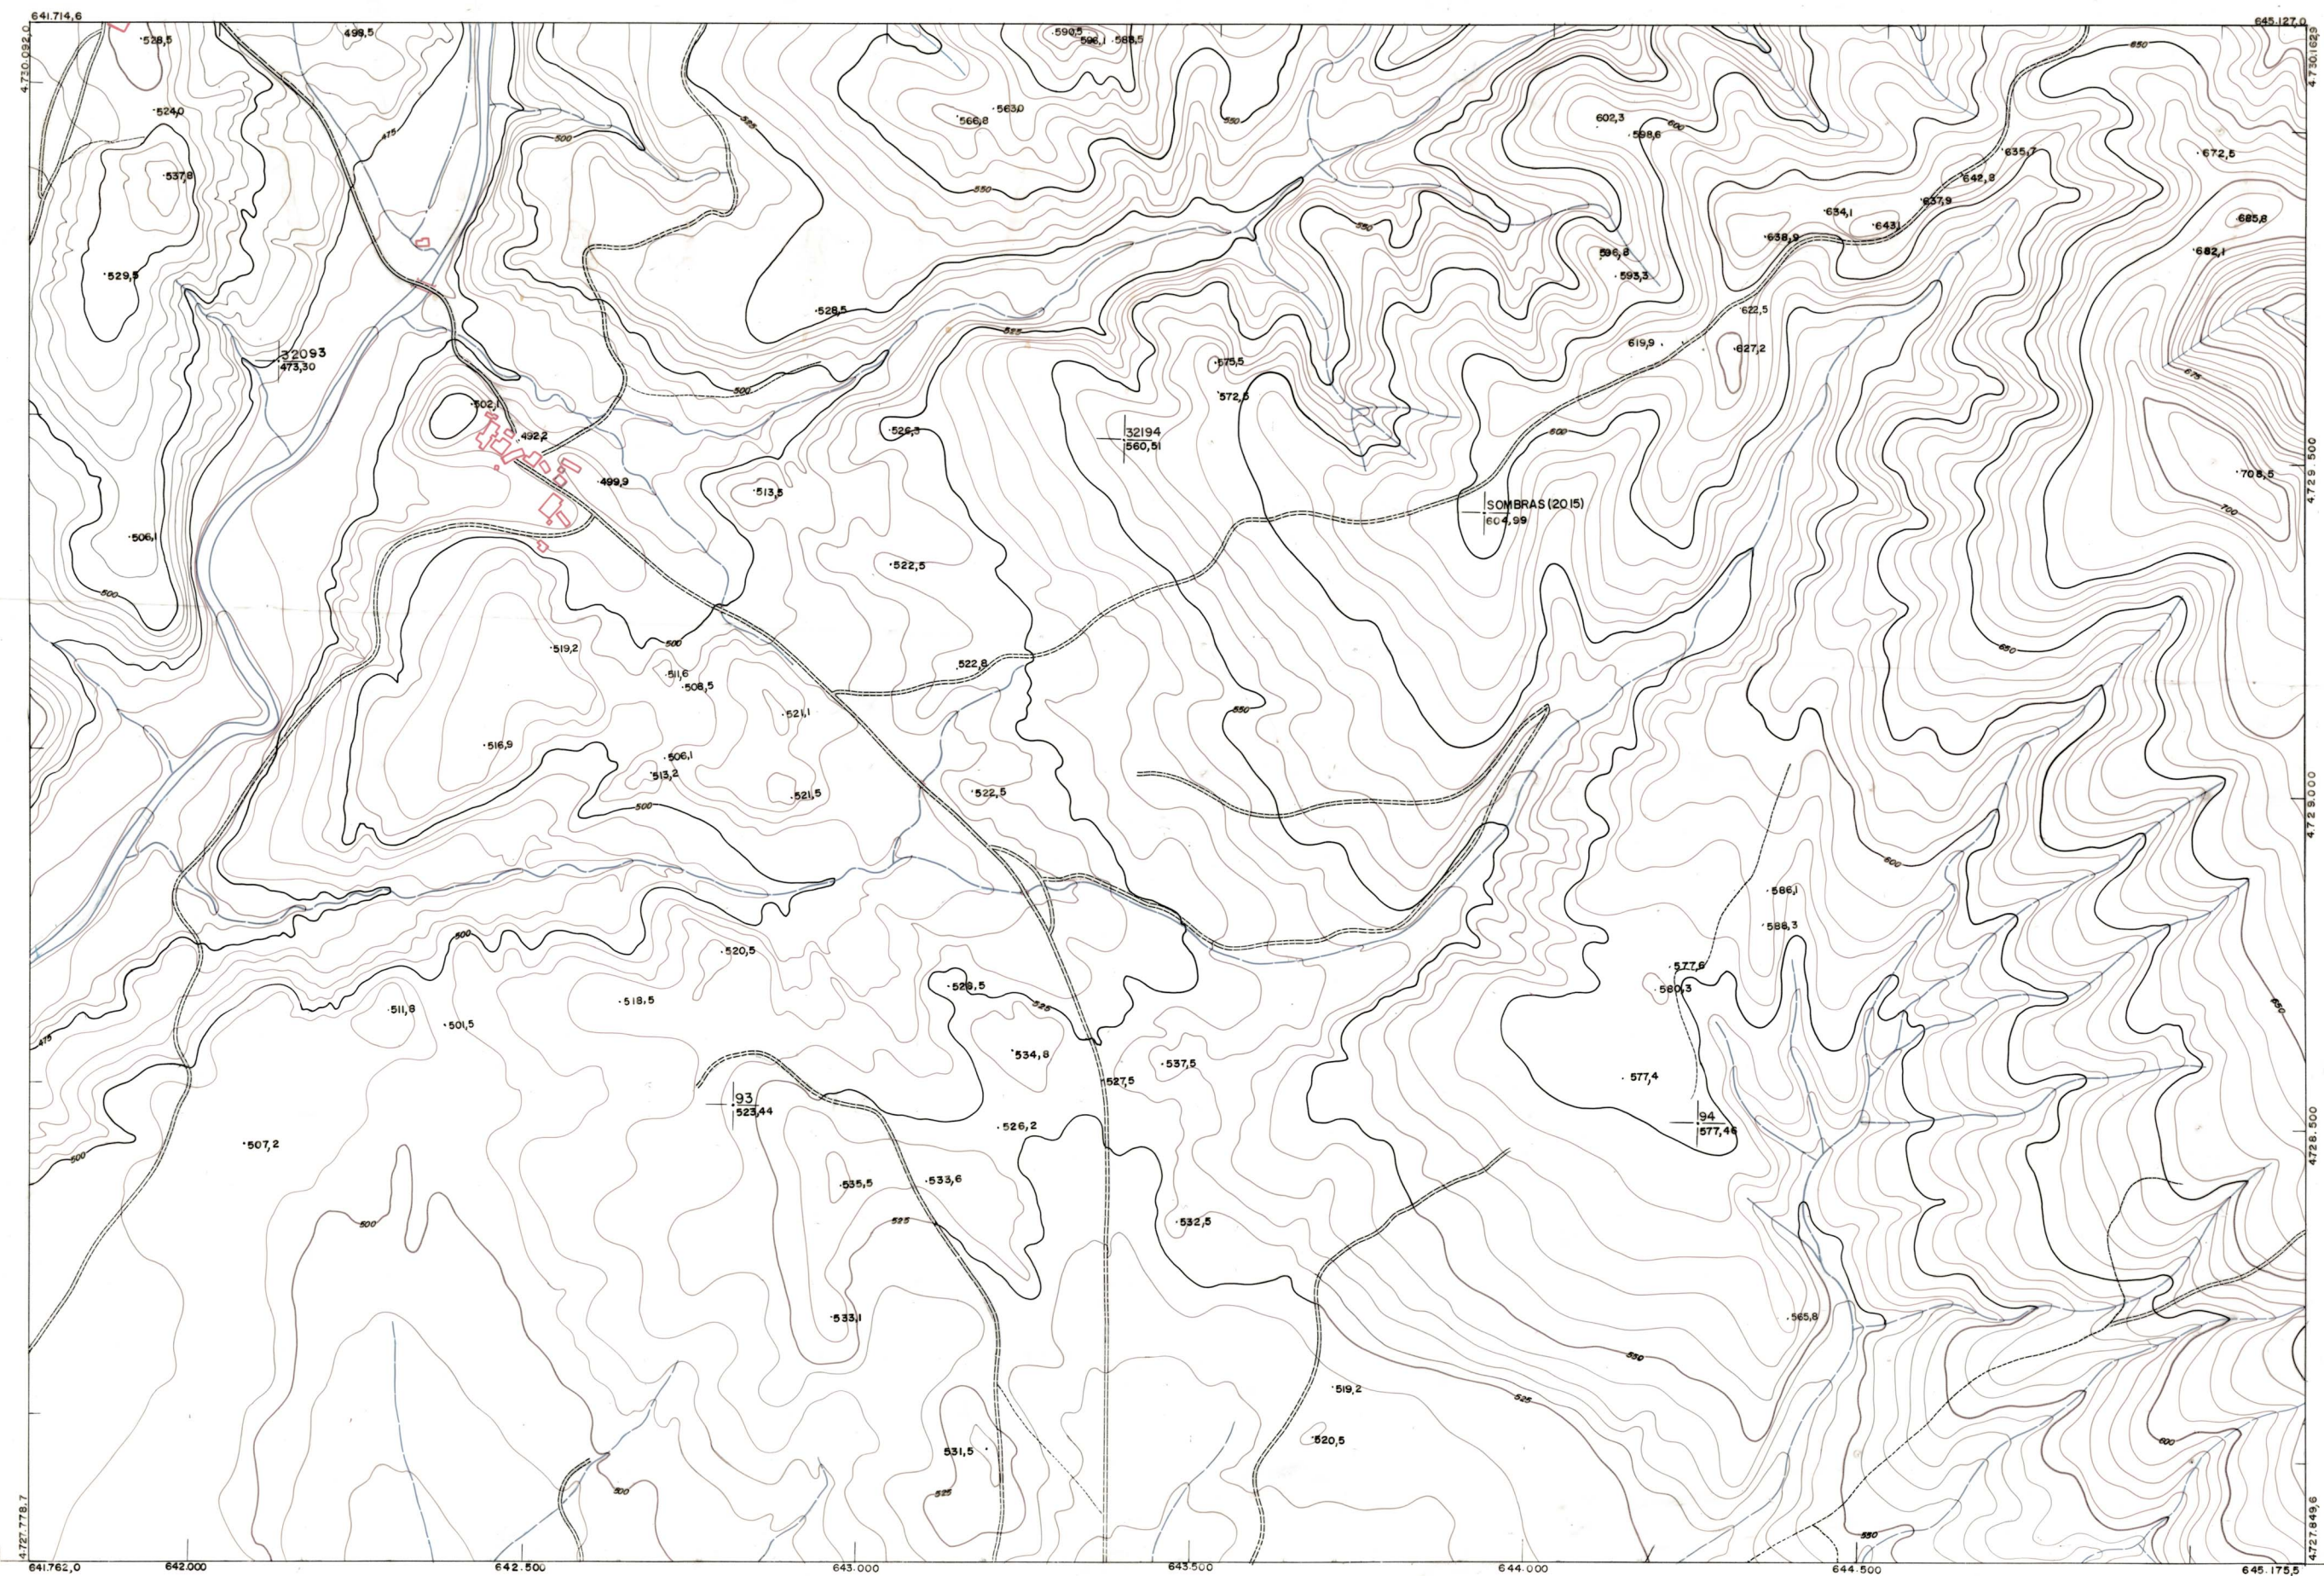

DIPUTACION
FORAL
DE
NAVARRA

1:50.000	1:5.000	
142	(7-7)	

142(6-6)	142(6-7)	142(6-8)
142(7-6)	142(7-7)	142(7-8)
142(8-6)	142(8-7)	142(8-8)

142(7-7)		1:5.000	
FECHA	COPIAS	FECHA	COPIAS
SALIDA	DESTINO	SALIDA	DESTINO
DEVOLUCION	DEVOLUCION	DEVOLUCION	DEVOLUCION
SECCION	SECCION	SECCION	SECCION
ESTABLECIMIENTO LINEAL APARTADO 88 GIRONA			

PLANO TOPOGRAFICO DE NAVARRA

ESCALA 1:5.000	Trabajos geodésicos efectuados por el I.G.C.	Fecha del vuelo
EQUIDISTANCIA 5 M.	Volado, restituído y dibujado por T.F.A. S.A.	26 - 9 - 70
PROYECCION U.T.M.	Trabajos complementarios y control: Dirección de O. Públicos - S. Cartográfico de Navarra.	Fecha del plano
Altitudes referida al nivel medio del mar en Alicante		