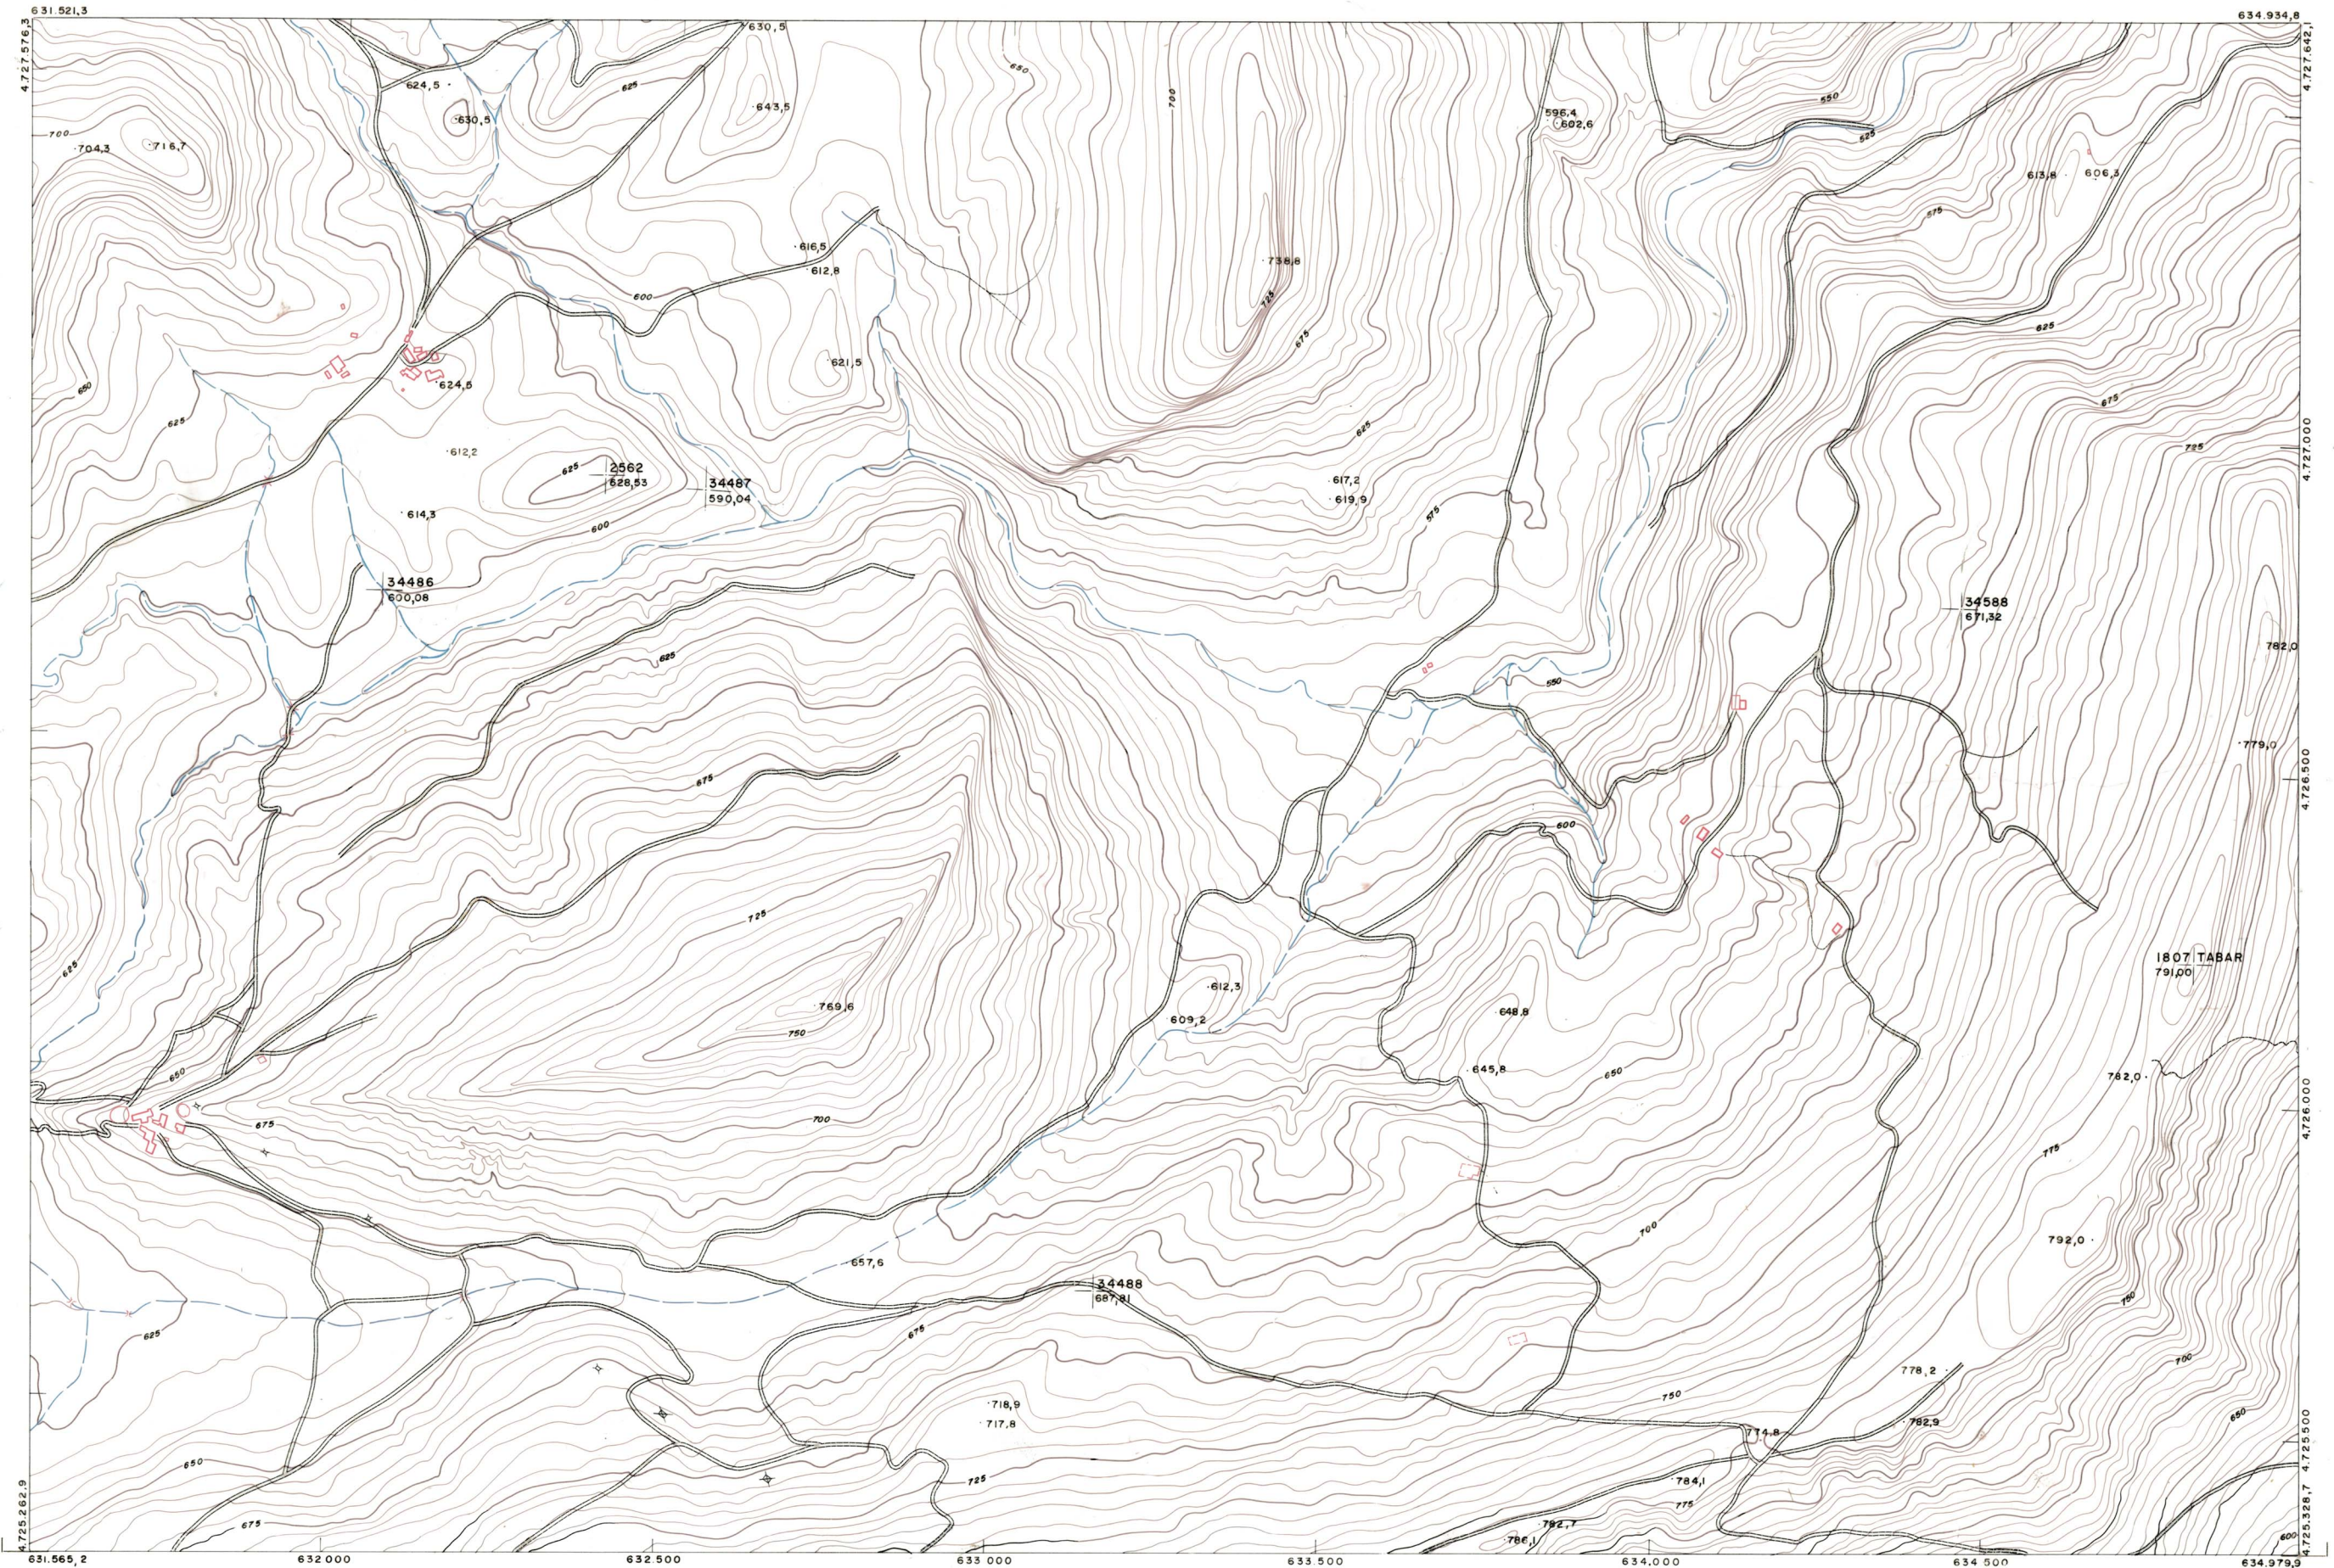

DIPUTACION
FORAL
DE
NAVARRA

1:50.000	1:5.000	
142	(8-4)	

142(7-3)	142(7-4)	142(7-5)
142(8-3)	142(8-4)	142(8-5)
174(1-3)	174(1-4)	174(1-5)

1:5.000		142(8-4)	
FECHA	COMPAÑIA	DESTINO	SECCION
FECHA	COMPAÑIA	DESTINO	SECCION

PLANO TOPOGRAFICO DE NAVARRA		Trabajos geodésicos efectuados por el I.G.C.	
ESCALA 1:5.000		Volado, restituido y dibujado por T.F.A. S.A.	
EQUIDISTANCIA 5 M.		Trabajos complementarios y control: Dirección	
PROYECCION U.T.M.		de O. Públicas - S. Cartográfico de Navarra.	
Altitudes referida al nivel medio del mar en Alicante		Fecha del vuelo	26 - 9 - 70
		Fecha del plano	