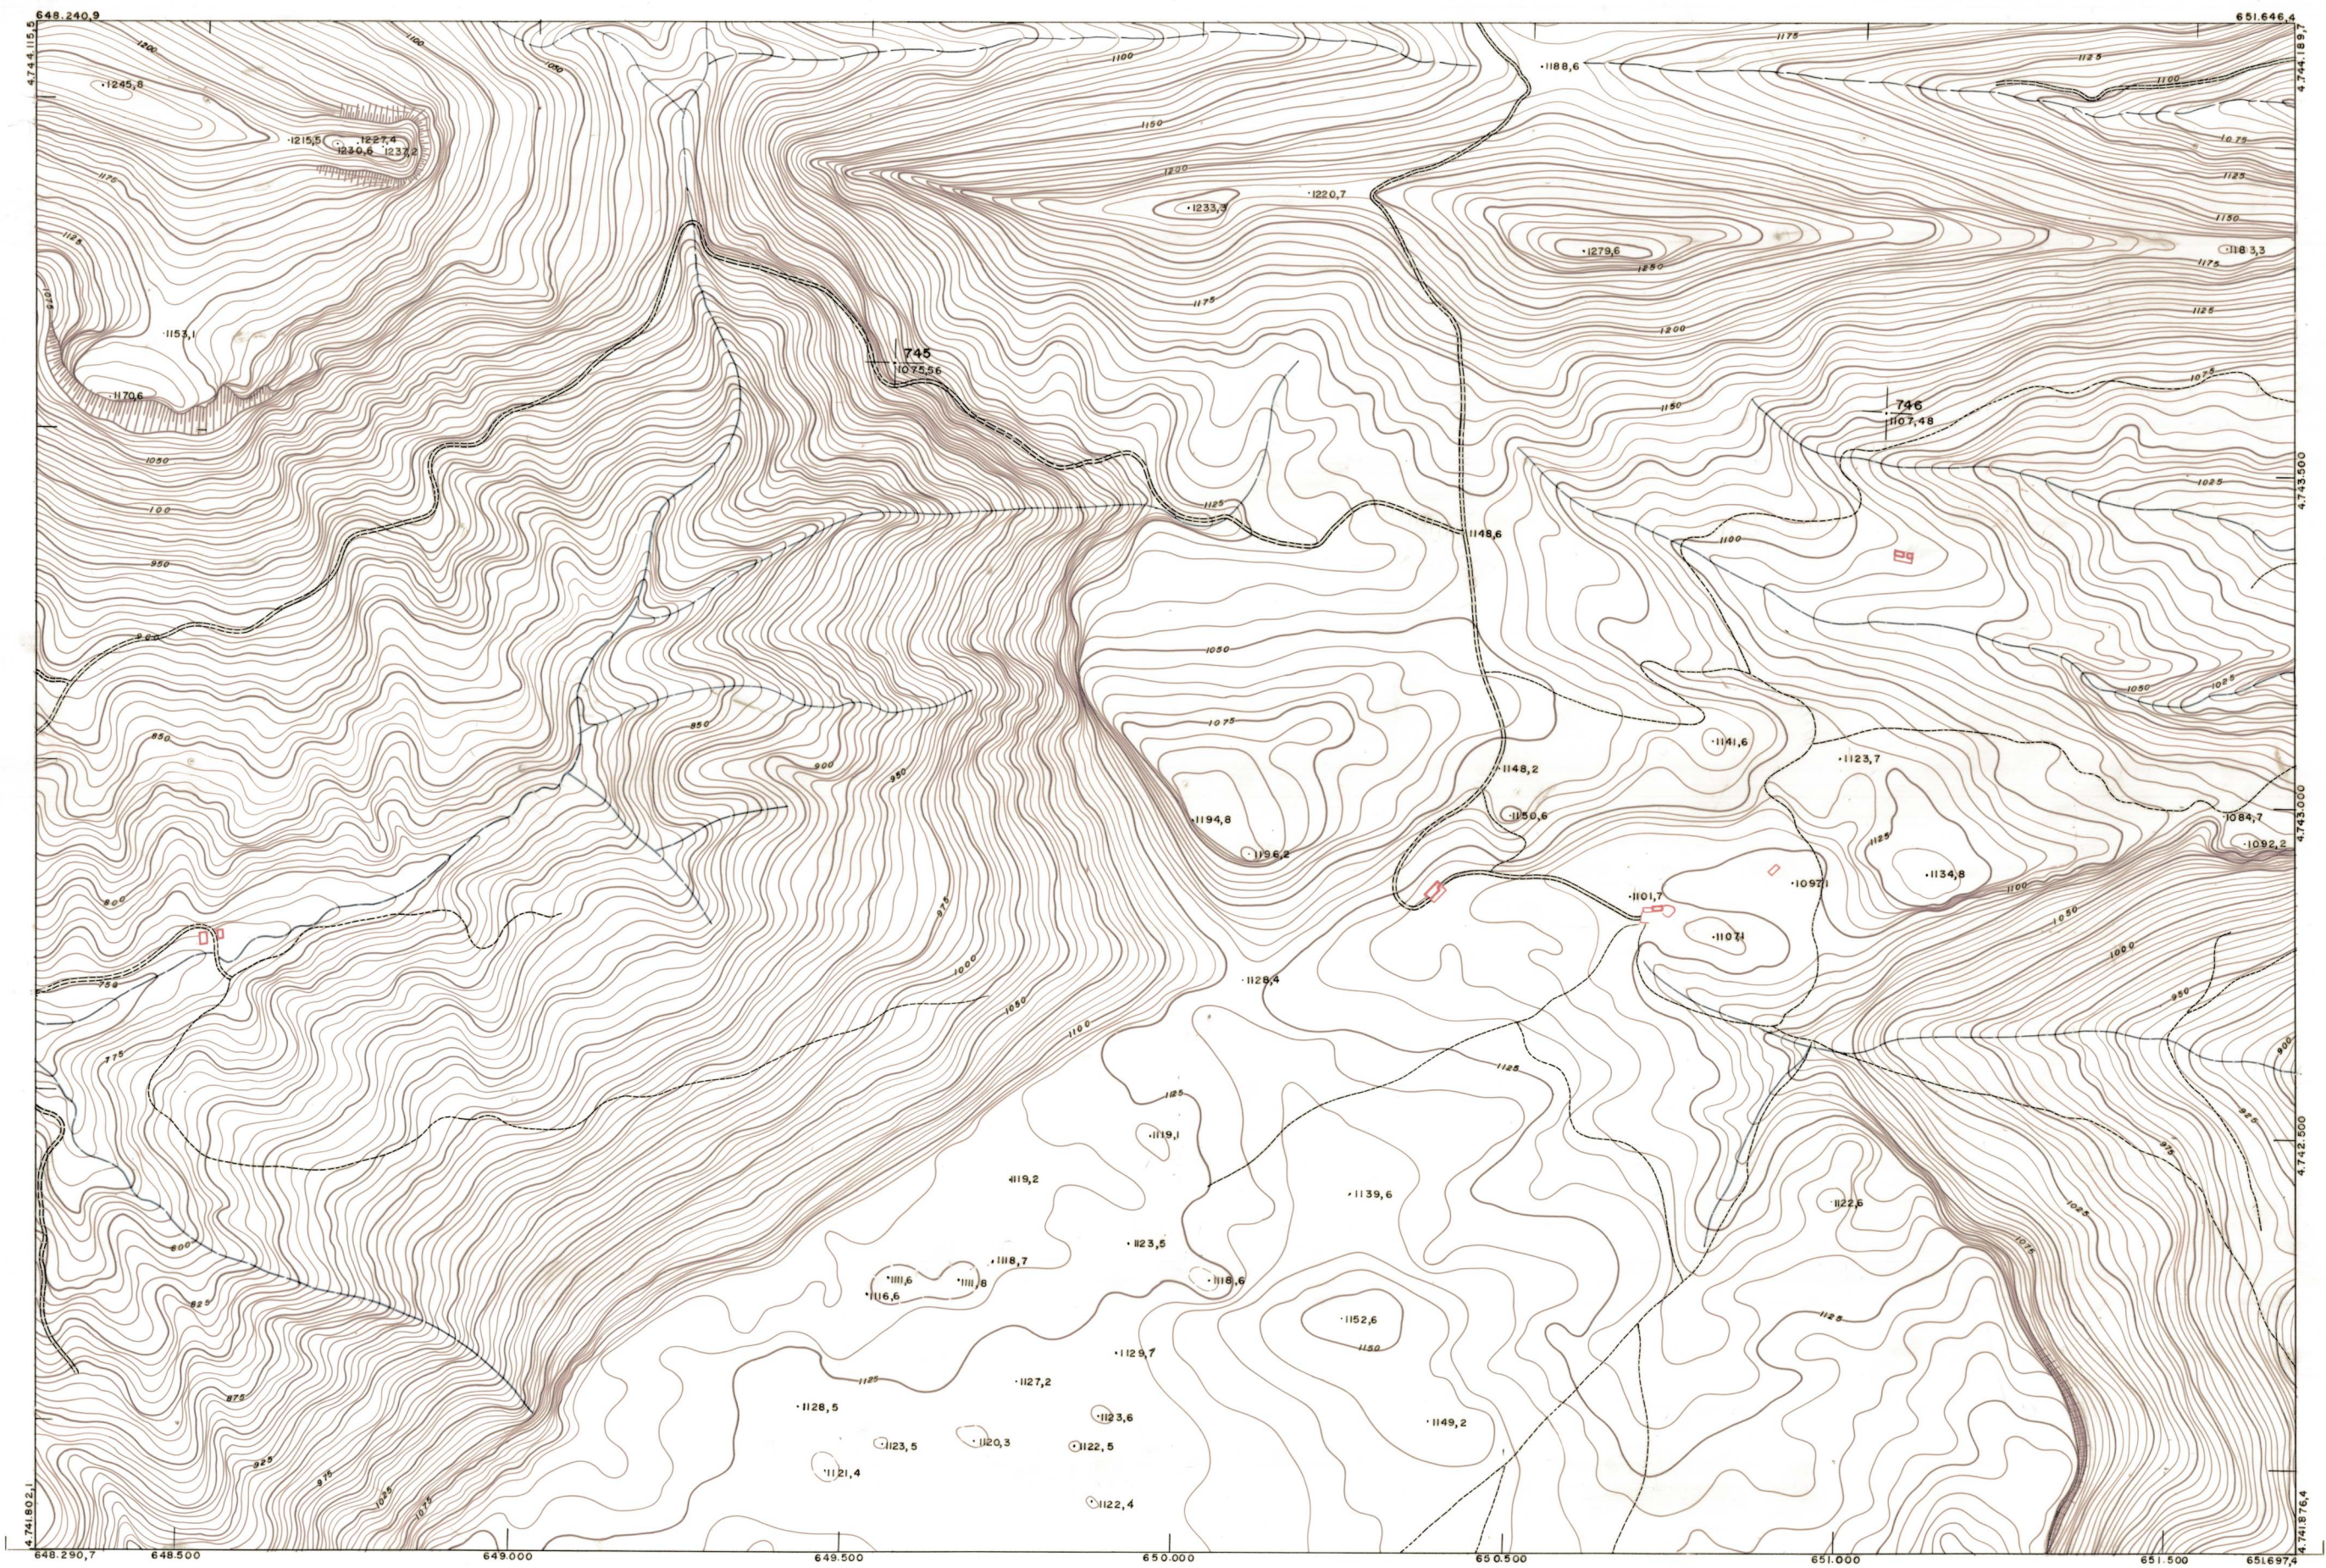

DIPUTACION  
FORAL  
DE  
NAVARRA

1:50.000	1:5.000
143	(1-1)

116(8-8)	117(8-1)	117(8-2)
142(1-8)	143(1-1)	143(1-2)
142(2-8)	143(2-1)	143(2-2)

1:5.000		143(1-1)	
FECHA	OPINAS	FECHA	OPINAS
SALIDA	DESTINO	DEVOLUC	SALIDA
DEVOLUC	SALIDA	DESTINO	TAMANO

PLANO TOPOGRAFICO DE NAVARRA  
ESCALA 1:5.000  
EQUIDISTANCIA 5 M  
PROYECCION U.T.M.  
Altitudes referidas al nivel medio del mar en Alicante

Trabajos geodésicos efectuados por el I.G.C.  
Volado, restituido y dibujado por T.F.A. S.A.  
Trabajos complementarios y control: Dirección  
de O. Públicas - S. Cartográfico de Navarra.

Fecha del vuelo 26-9-70  
Fecha del plano