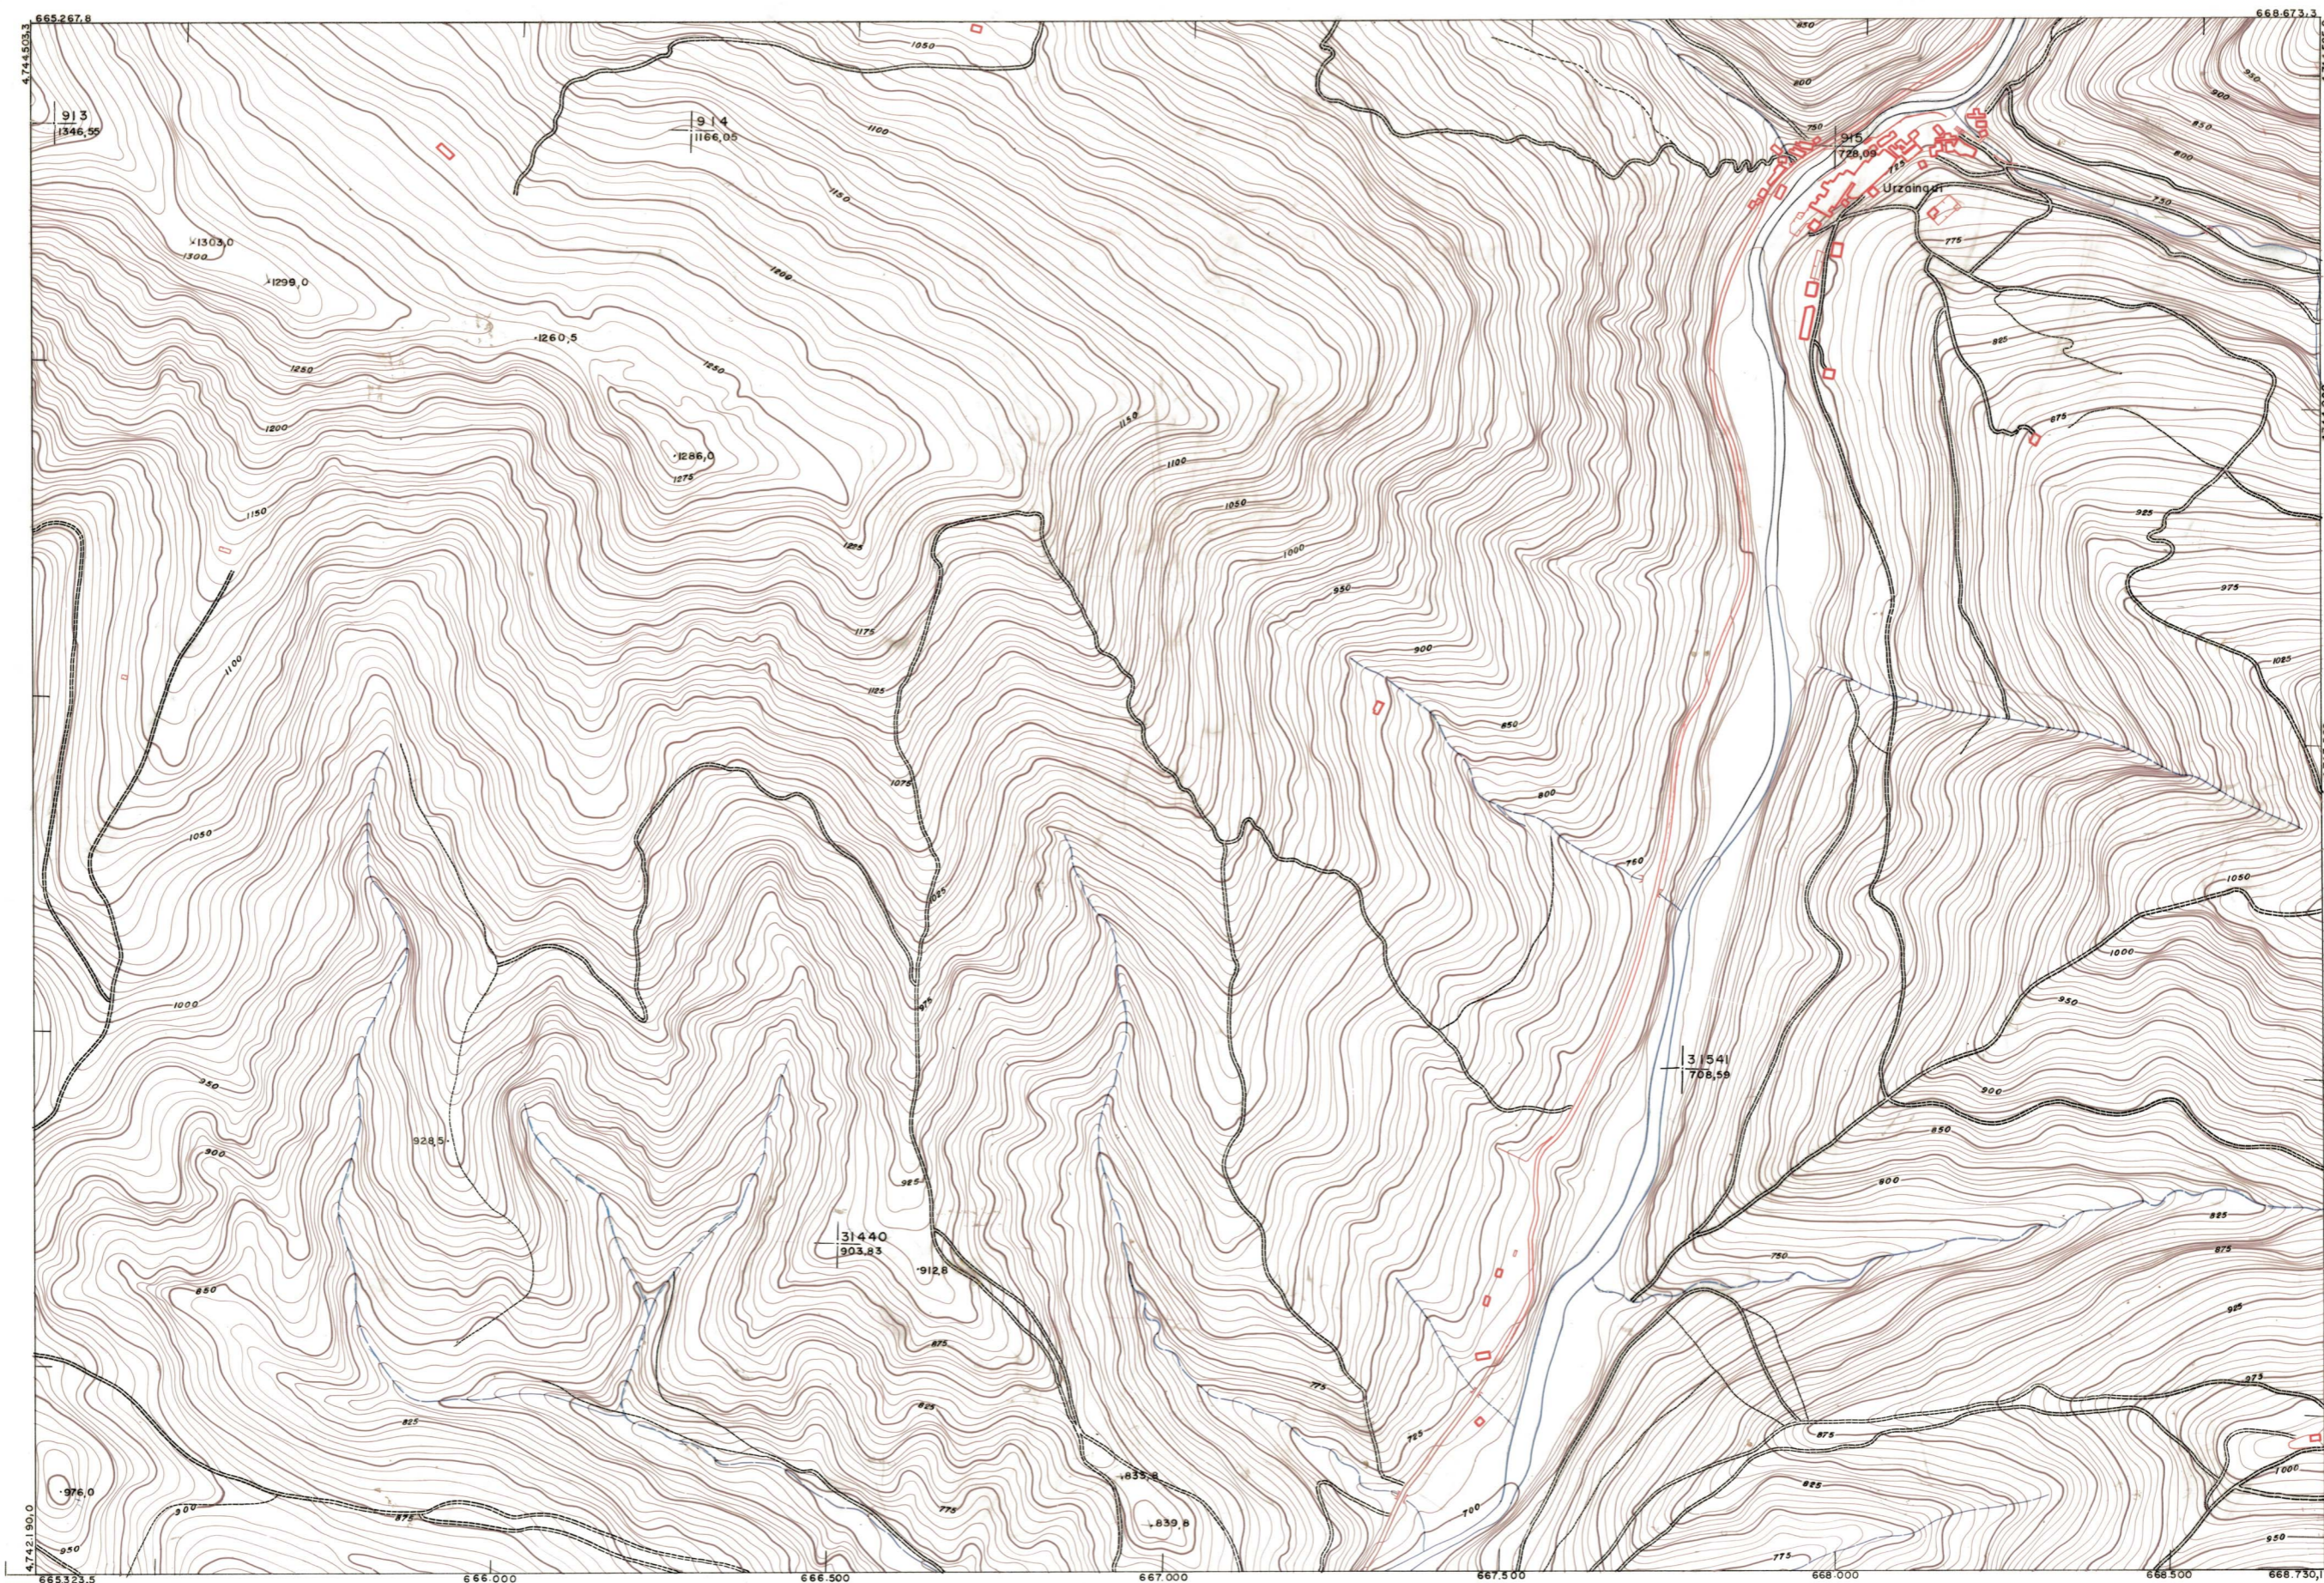

DIPUTACION
FORAL
DE
NAVARRA

1:50.000	1:5.000	
143	(1-6)	

117 (8-5)	117 (8-6)	117 (8-7)
143 (1-5)	143 (1-6)	143 (1-7)
143 (2-5)	143 (2-6)	143 (2-7)

PLANO TOPOGRAFICO DE NAVARRA	Trabajos geodésicos efectuados por el I.G.C.	Fecha del vuelo
ESCALA 1:5.000	Volado, restituido y dibujado por T.F.A. S.A.	26-9-70
EQUIDISTANCIA, 5 M.	Trabajos complementarios y control: Dirección	Fecha del plano
PROYECCION U.T.M.	de O Públicas - S. Cartográfico de Navarra.	
Altitudes referidas al nivel medio del mar en Alicante		

143 (1-6)

1:5.000		143 (1-6)	
FECHA	COPIAS	FECHA	COPIAS
DESTINO	DESTINO	DESTINO	DESTINO
SECCION	SECCION	SECCION	SECCION

ESTABLECIMIENTOS LINEAL APARTADO 88 GIRONA