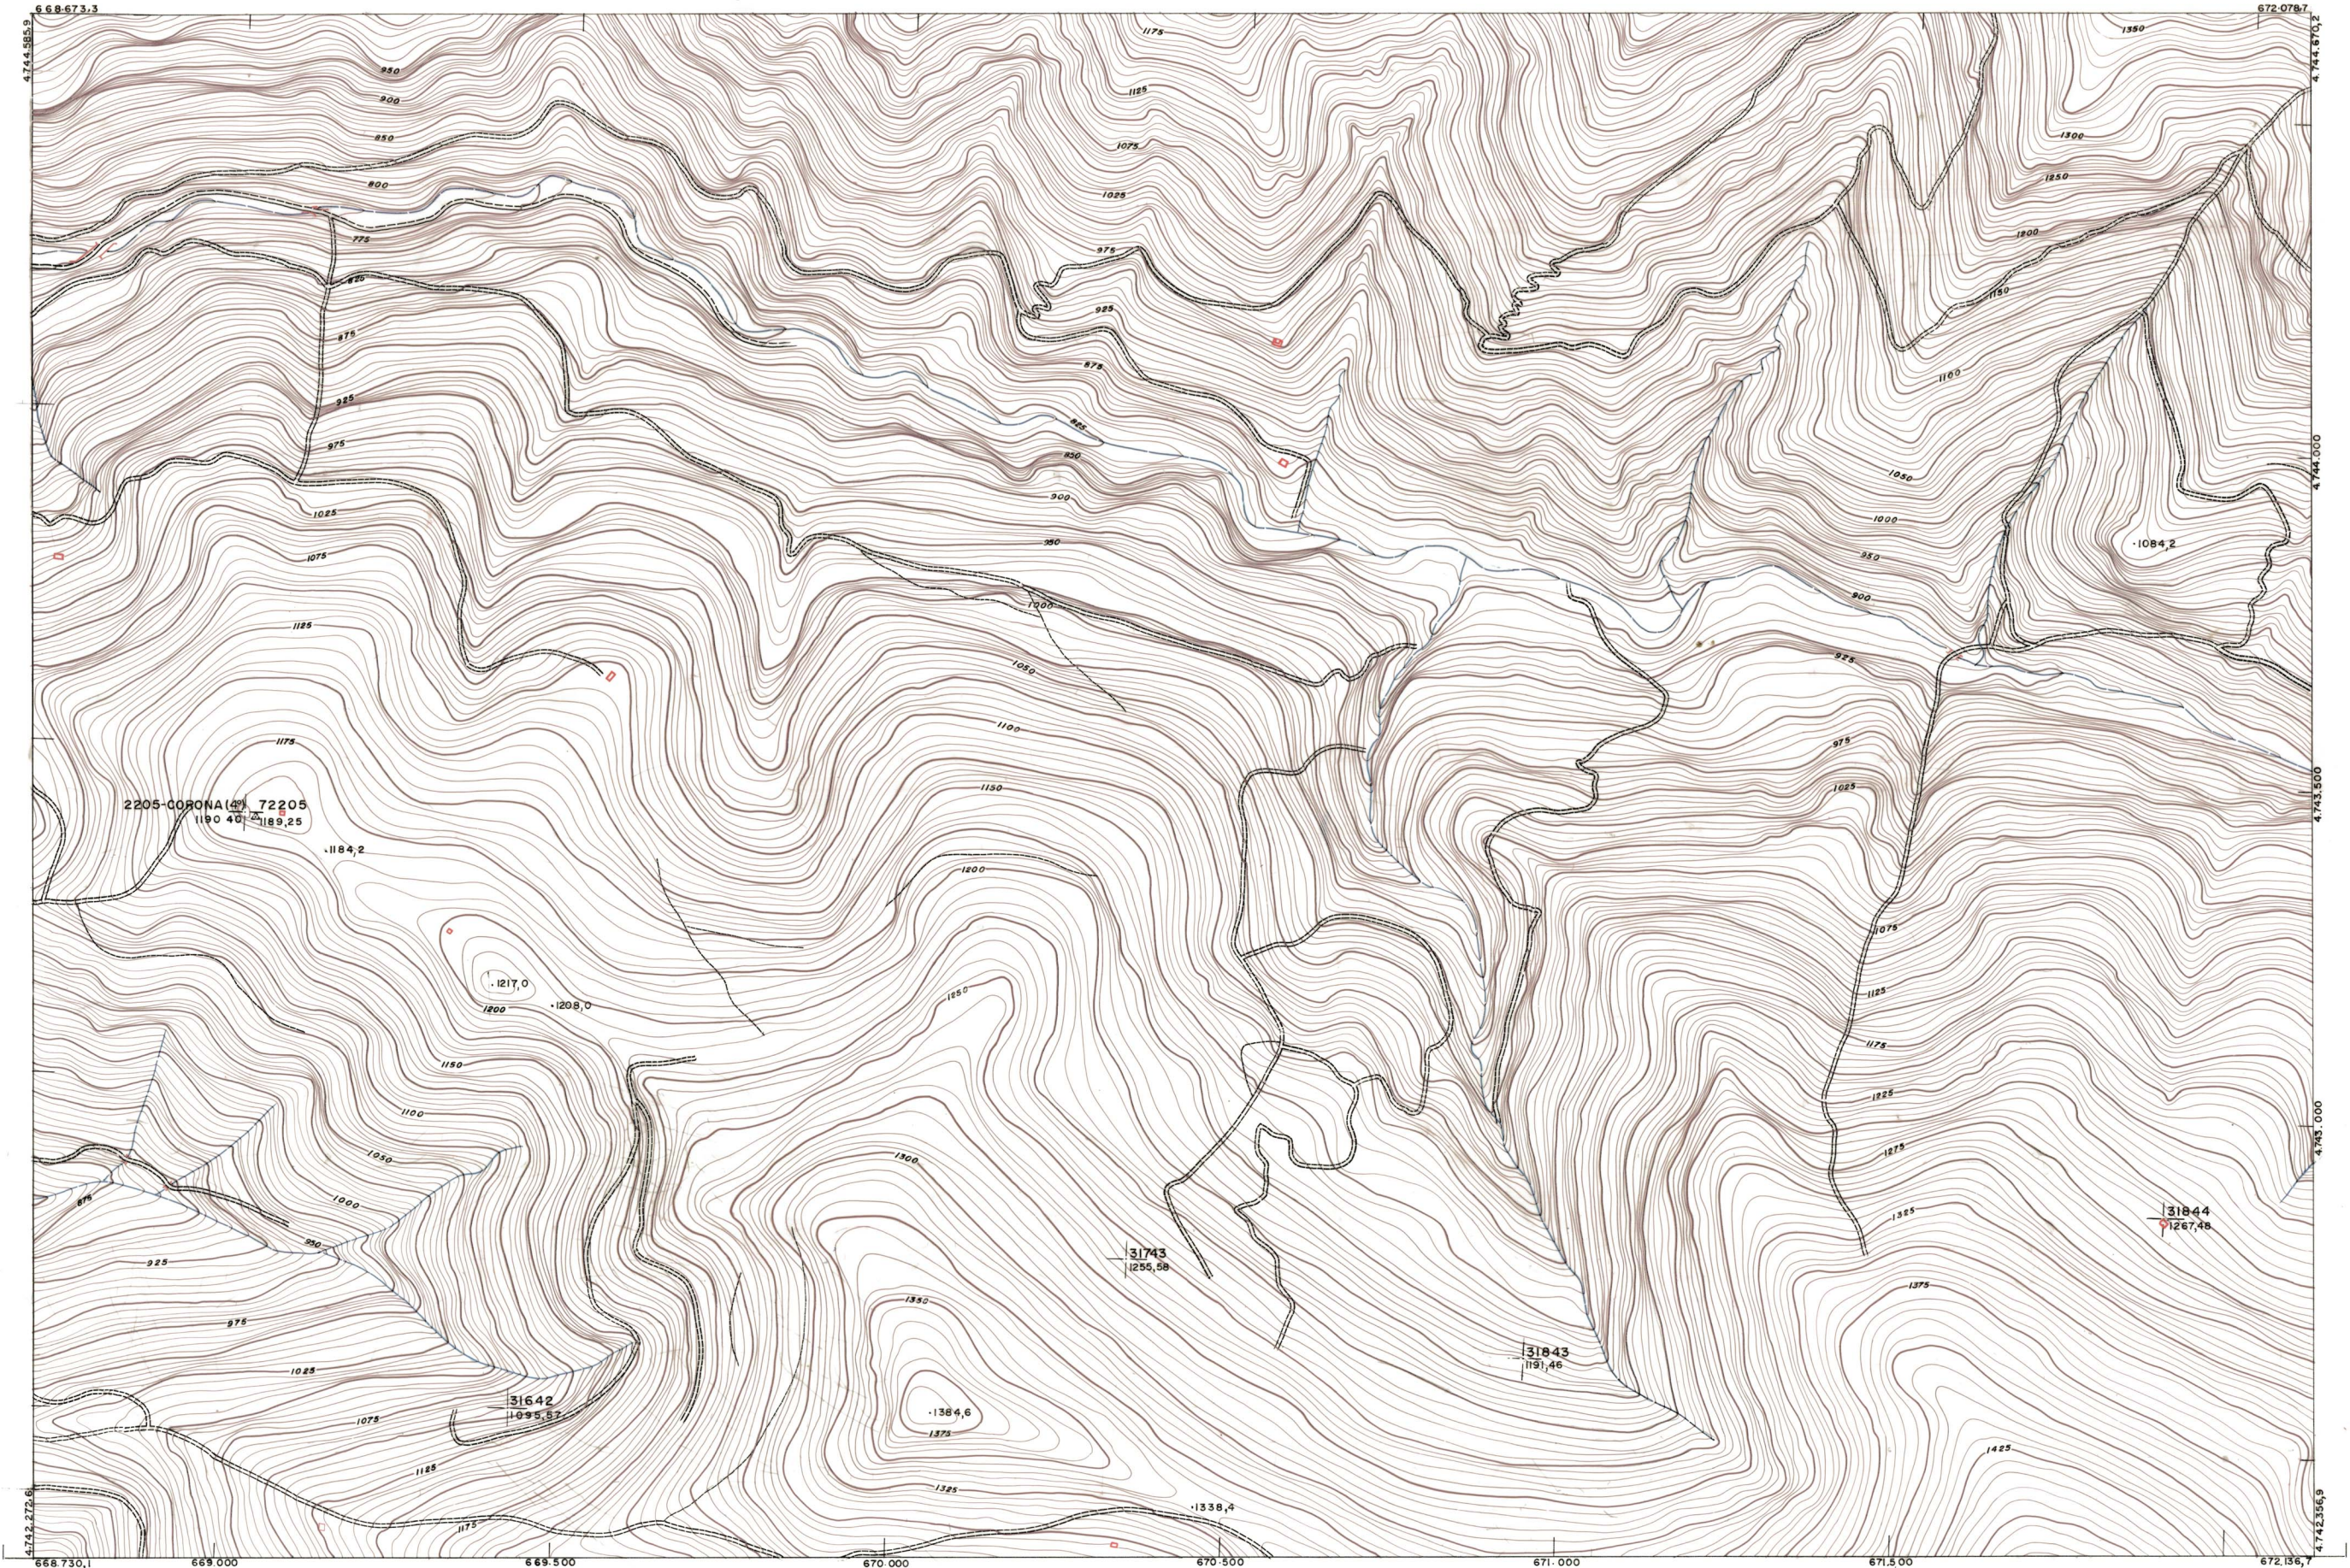

DIPUTACION
FORAL
DE
NAVARRA

1:50.000	1:5.000	
143	(1-7)	

117 (8-6)	117 (8-7)	117 (8-8)
143 (1-6)	143 (1-7)	143 (1-8)
143 (2-6)	143 (2-7)	143 (2-8)

143 (1-7)

1:5.000

FECHA	COPIAS	FECHA	COPIAS	SALIDA	DESTINO	DEVOLUCION	SALIDA	DESTINO	DEVOLUCION	TAMANO

ESTABLECIMIENTOS LINEAL, APARTADO 8 GIRONA

PLANO TOPOGRAFICO DE NAVARRA		Trabajos geodésicos efectuados por el I.G.C.	Fecha del vuelo
ESCALA 1:5.000		Velado, restituído y dibujado por T.F.A. S.A.	26 - 9 - 70
EQUIDISTANCIA, 5 M.		Trabajos complementarios y control: Dirección	Fecha del plano
PROYECCION U.T.M.		de O Públicos - S. Cartográfico de Navarra.	
Altitudes referidas al nivel medio del mar en Alicante			