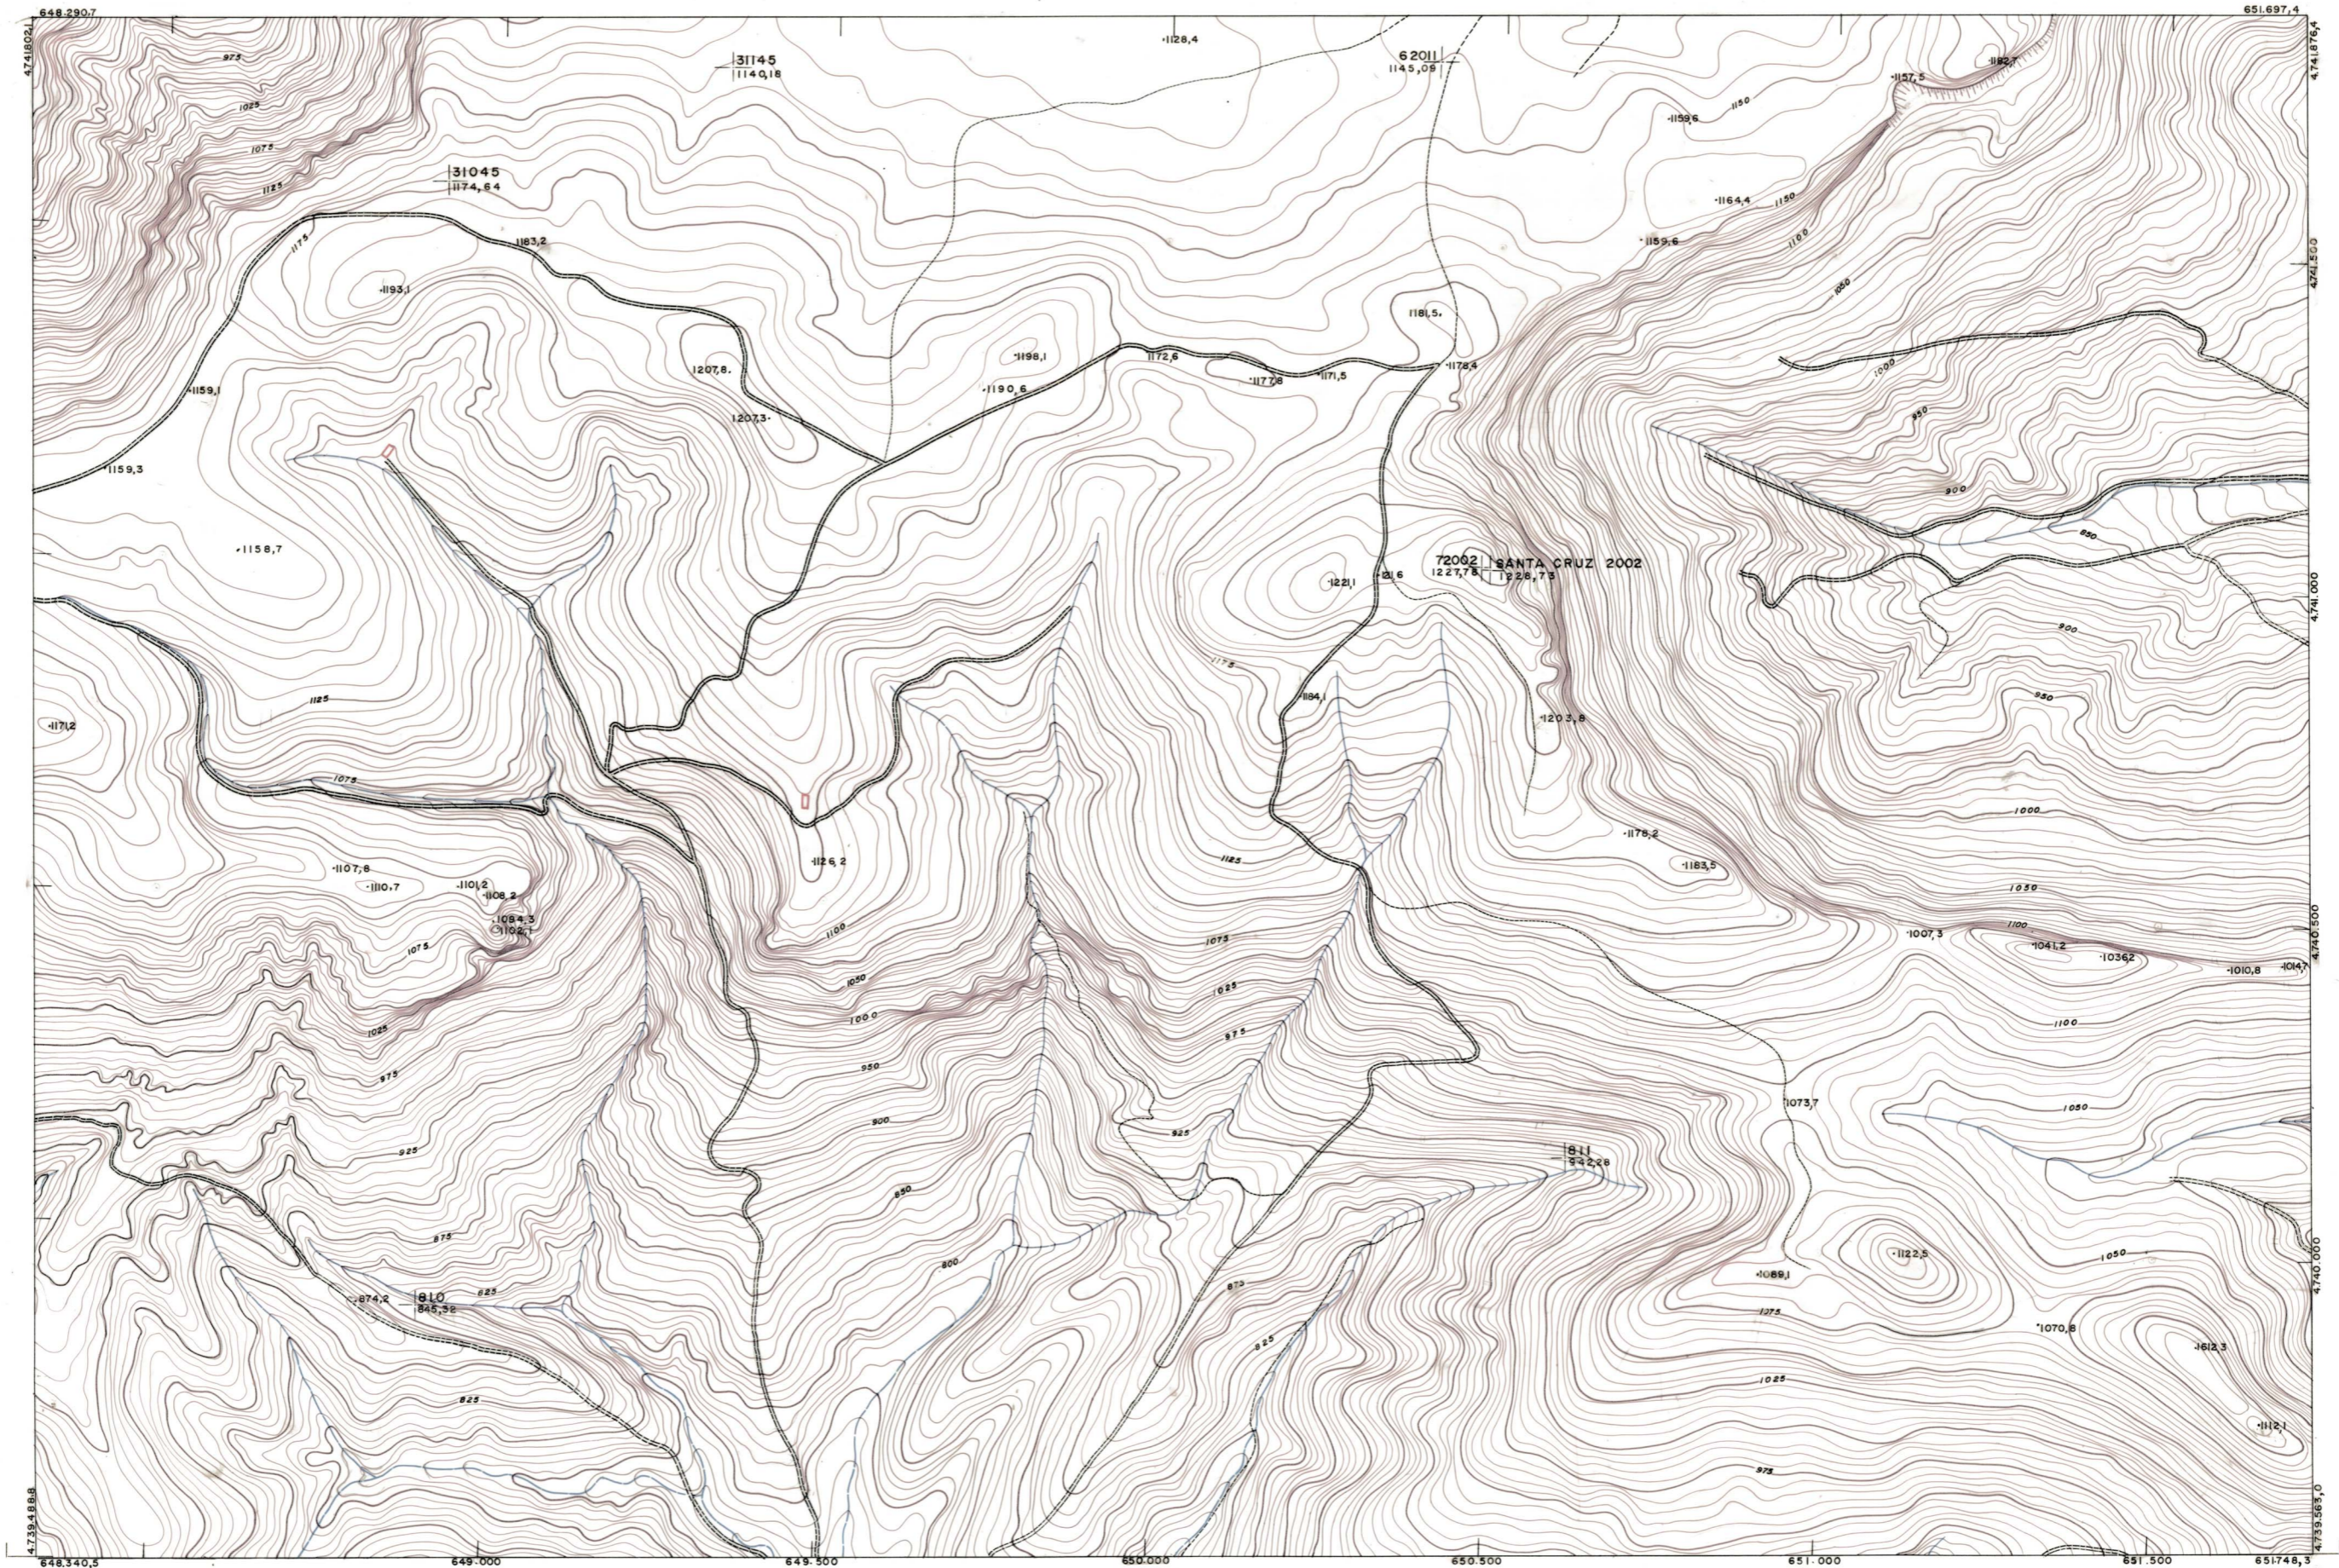

DIPUTACION
FORAL
DE
NAVARRA

1:50.000	1:5.000	
143	(2-1)	

142 (1-8)	143 (1-1)	143 (1-2)
142 (2-8)	143 (2-1)	143 (2-2)
142 (3-8)	143 (3-1)	143 (3-2)

1:5.000		ESTABLECIMIENTOS LINEALES: MANTENIMIENTO GUDONA	
		FECHA	EDICIONES
143 (2-1)		DESTINO	DESTINO
		DEPARTAMENTO	DEPARTAMENTO
1:50.000		SECCION	TAMANO
		SECCION	TAMANO

PLANOTOPOGRAFICO DE NAVARRA
 ESCALA 1:5.000
 EQUIDISTANCIA, 5 M.
 PROYECCION U.T.M.
 Altitudes referidas al nivel medio del mar en Alicante

Trabajos geodésicos efectuados por el I.G.C.
 Volado, restituído y dibujado por T.F.A. S.A.
 Trabajos complementarios y control: Dirección de O. Públicos - S. Cartográfico de Navarra.

Fecha del vuelo 26-9-70
 Fecha del plano