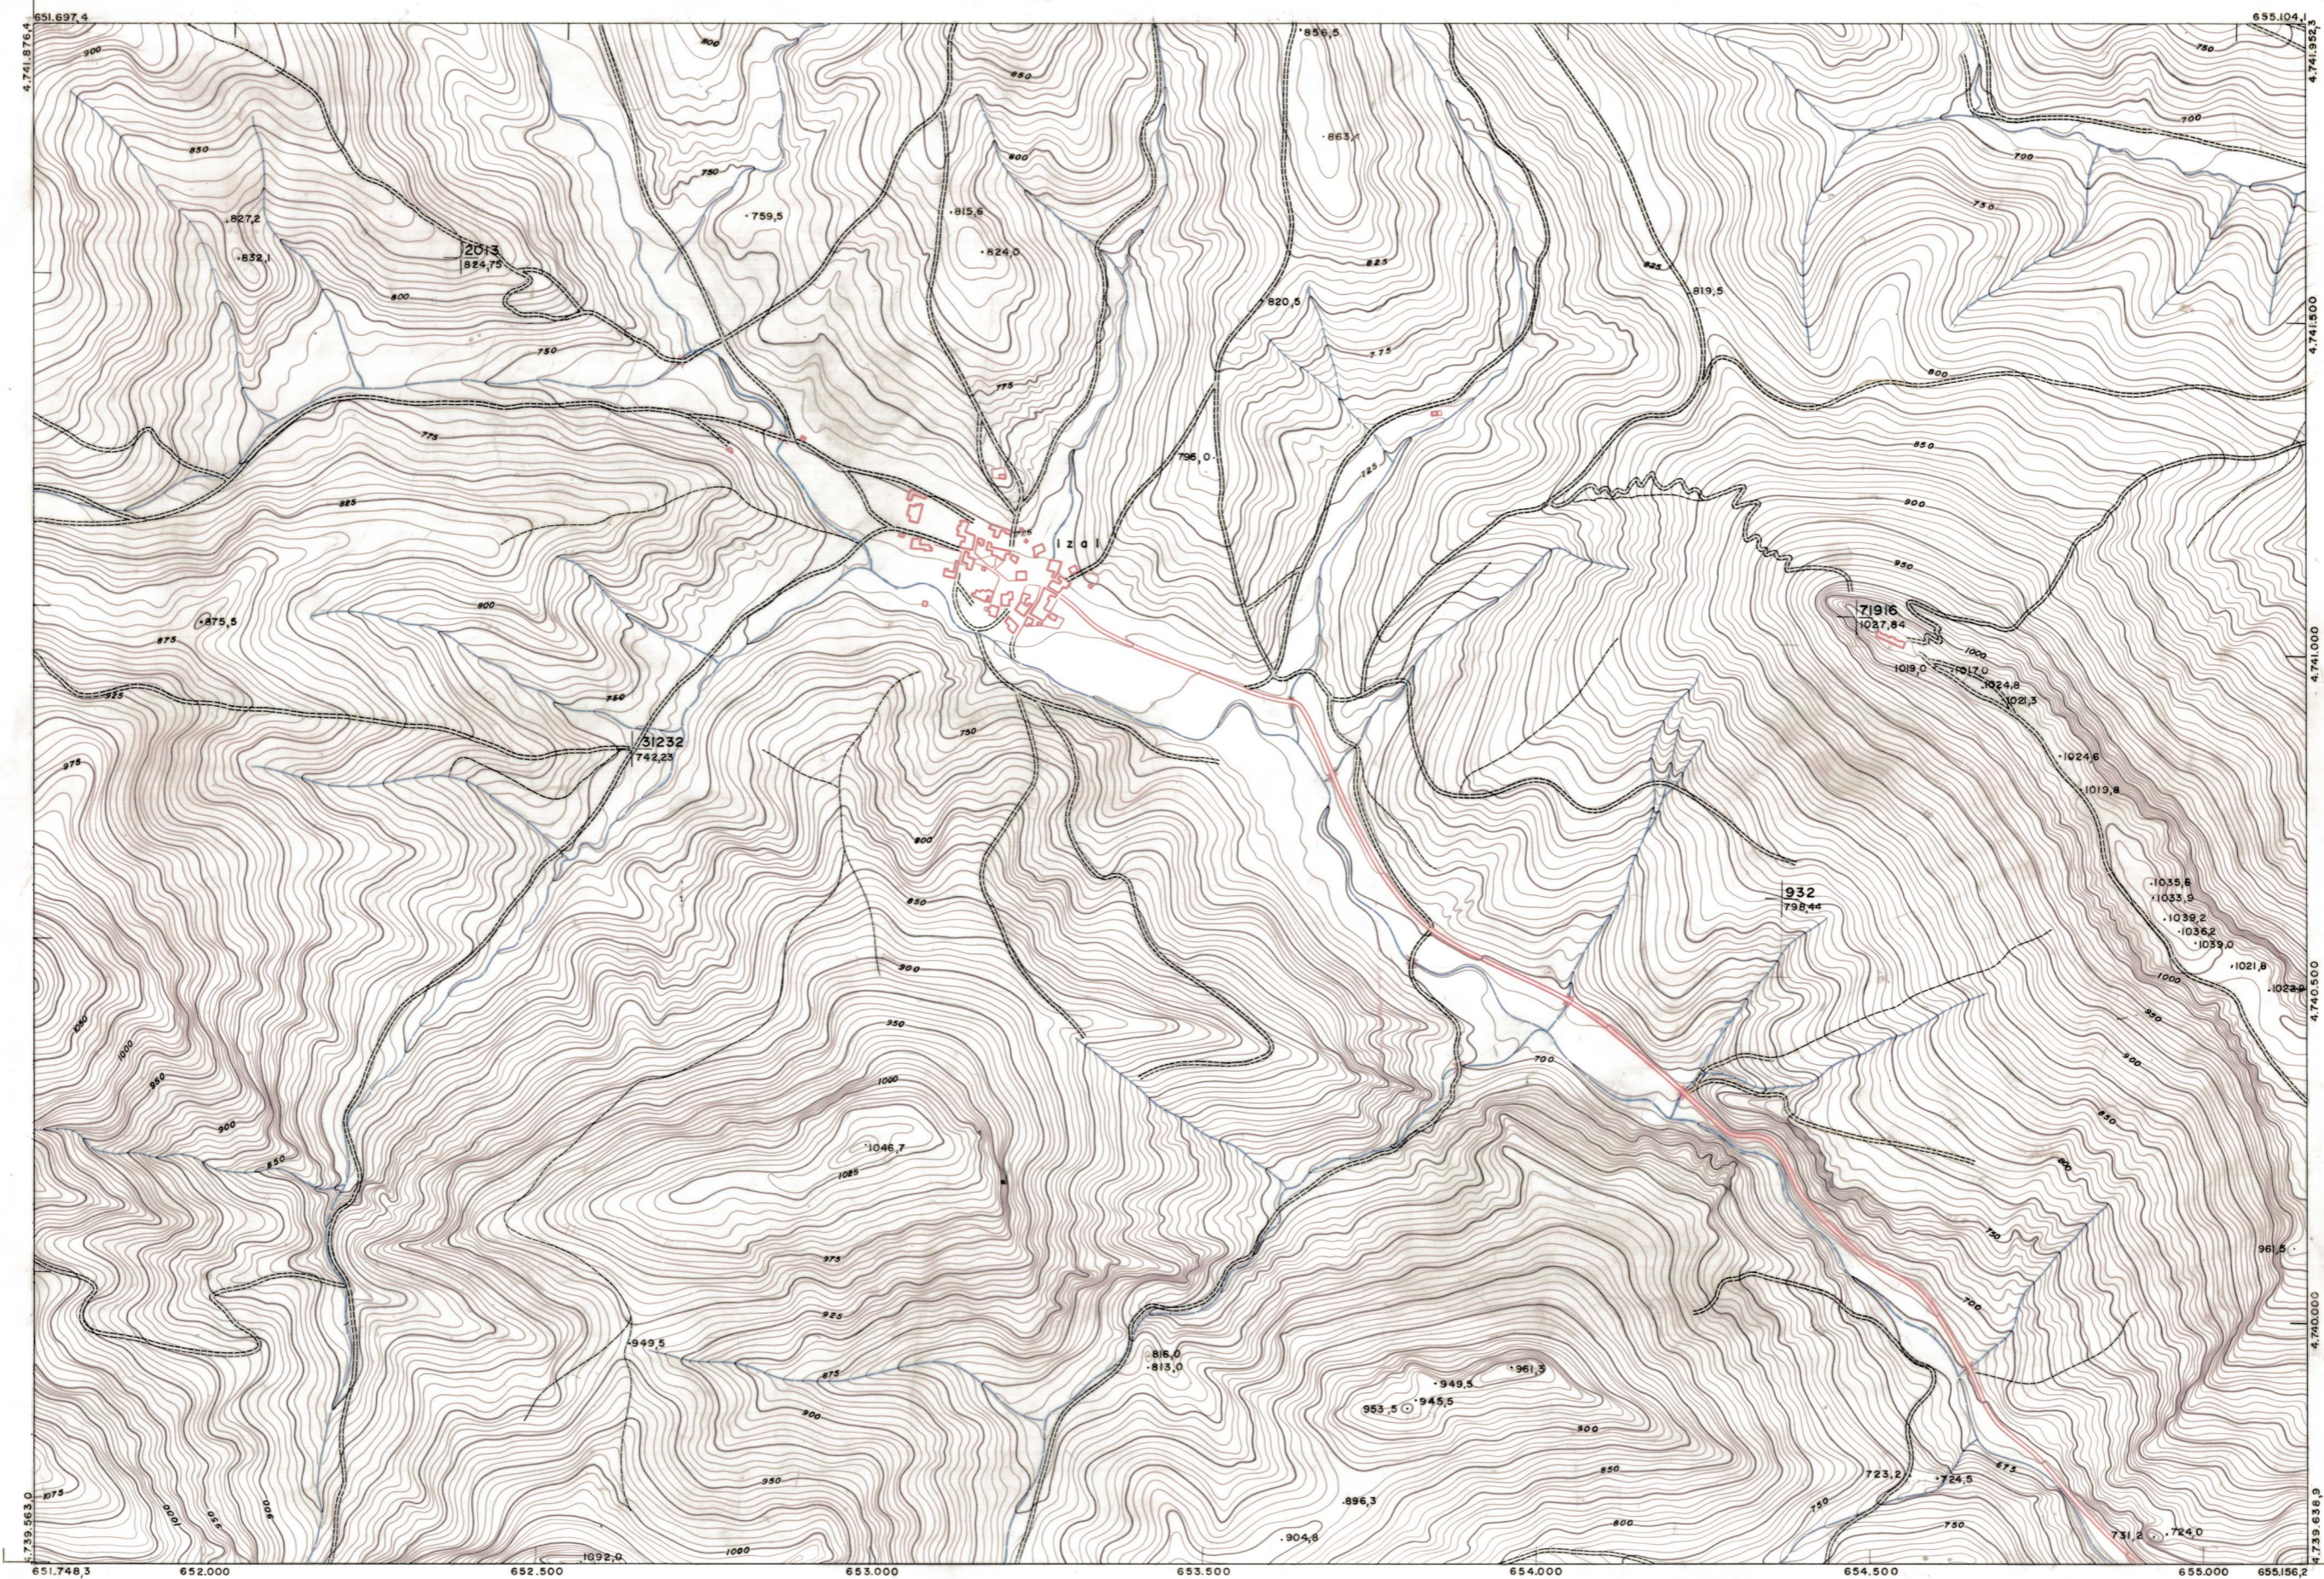

DIPUTACION
FORAL
DE
NAVARRA

1:50.000	1:5.000	
143	(2-2)	

143 (1-1)	143 (1-2)	143 (1-3)
143 (2-1)	143 (2-2)	143 (2-3)
143 (3-1)	143 (3-2)	143 (3-3)

1:5.000		ESTABLECIMIENTOS LINEALES APARTADOS DE OTRAS		SECCION		TAMANO	
		FECHA	COPIAS	SALIDA	DESTINO	DEFOLUC	DEFOLUC
FECHA	COPIAS	SALIDA	DESTINO	DEFOLUC	SALIDA	DESTINO	DEFOLUC

PLANO TOPOGRAFICO DE NAVARRA
 ESCALA 1:5.000
 EQUIDISTANCIA, 5 M.
 PROYECCION U.T.M.
 Altitudes referidas al nivel medio del mar en Alicante

Trabajos geodésicos efectuados por el I.G.C.
 Volado, restituído y dibujado por T.F.A., S.A.
 Trabajos complementarios y control: Dirección de O. Públicos - S. Cartográfico de Navarra.

Fecha del vuelo 26-9-70
 Fecha del plano