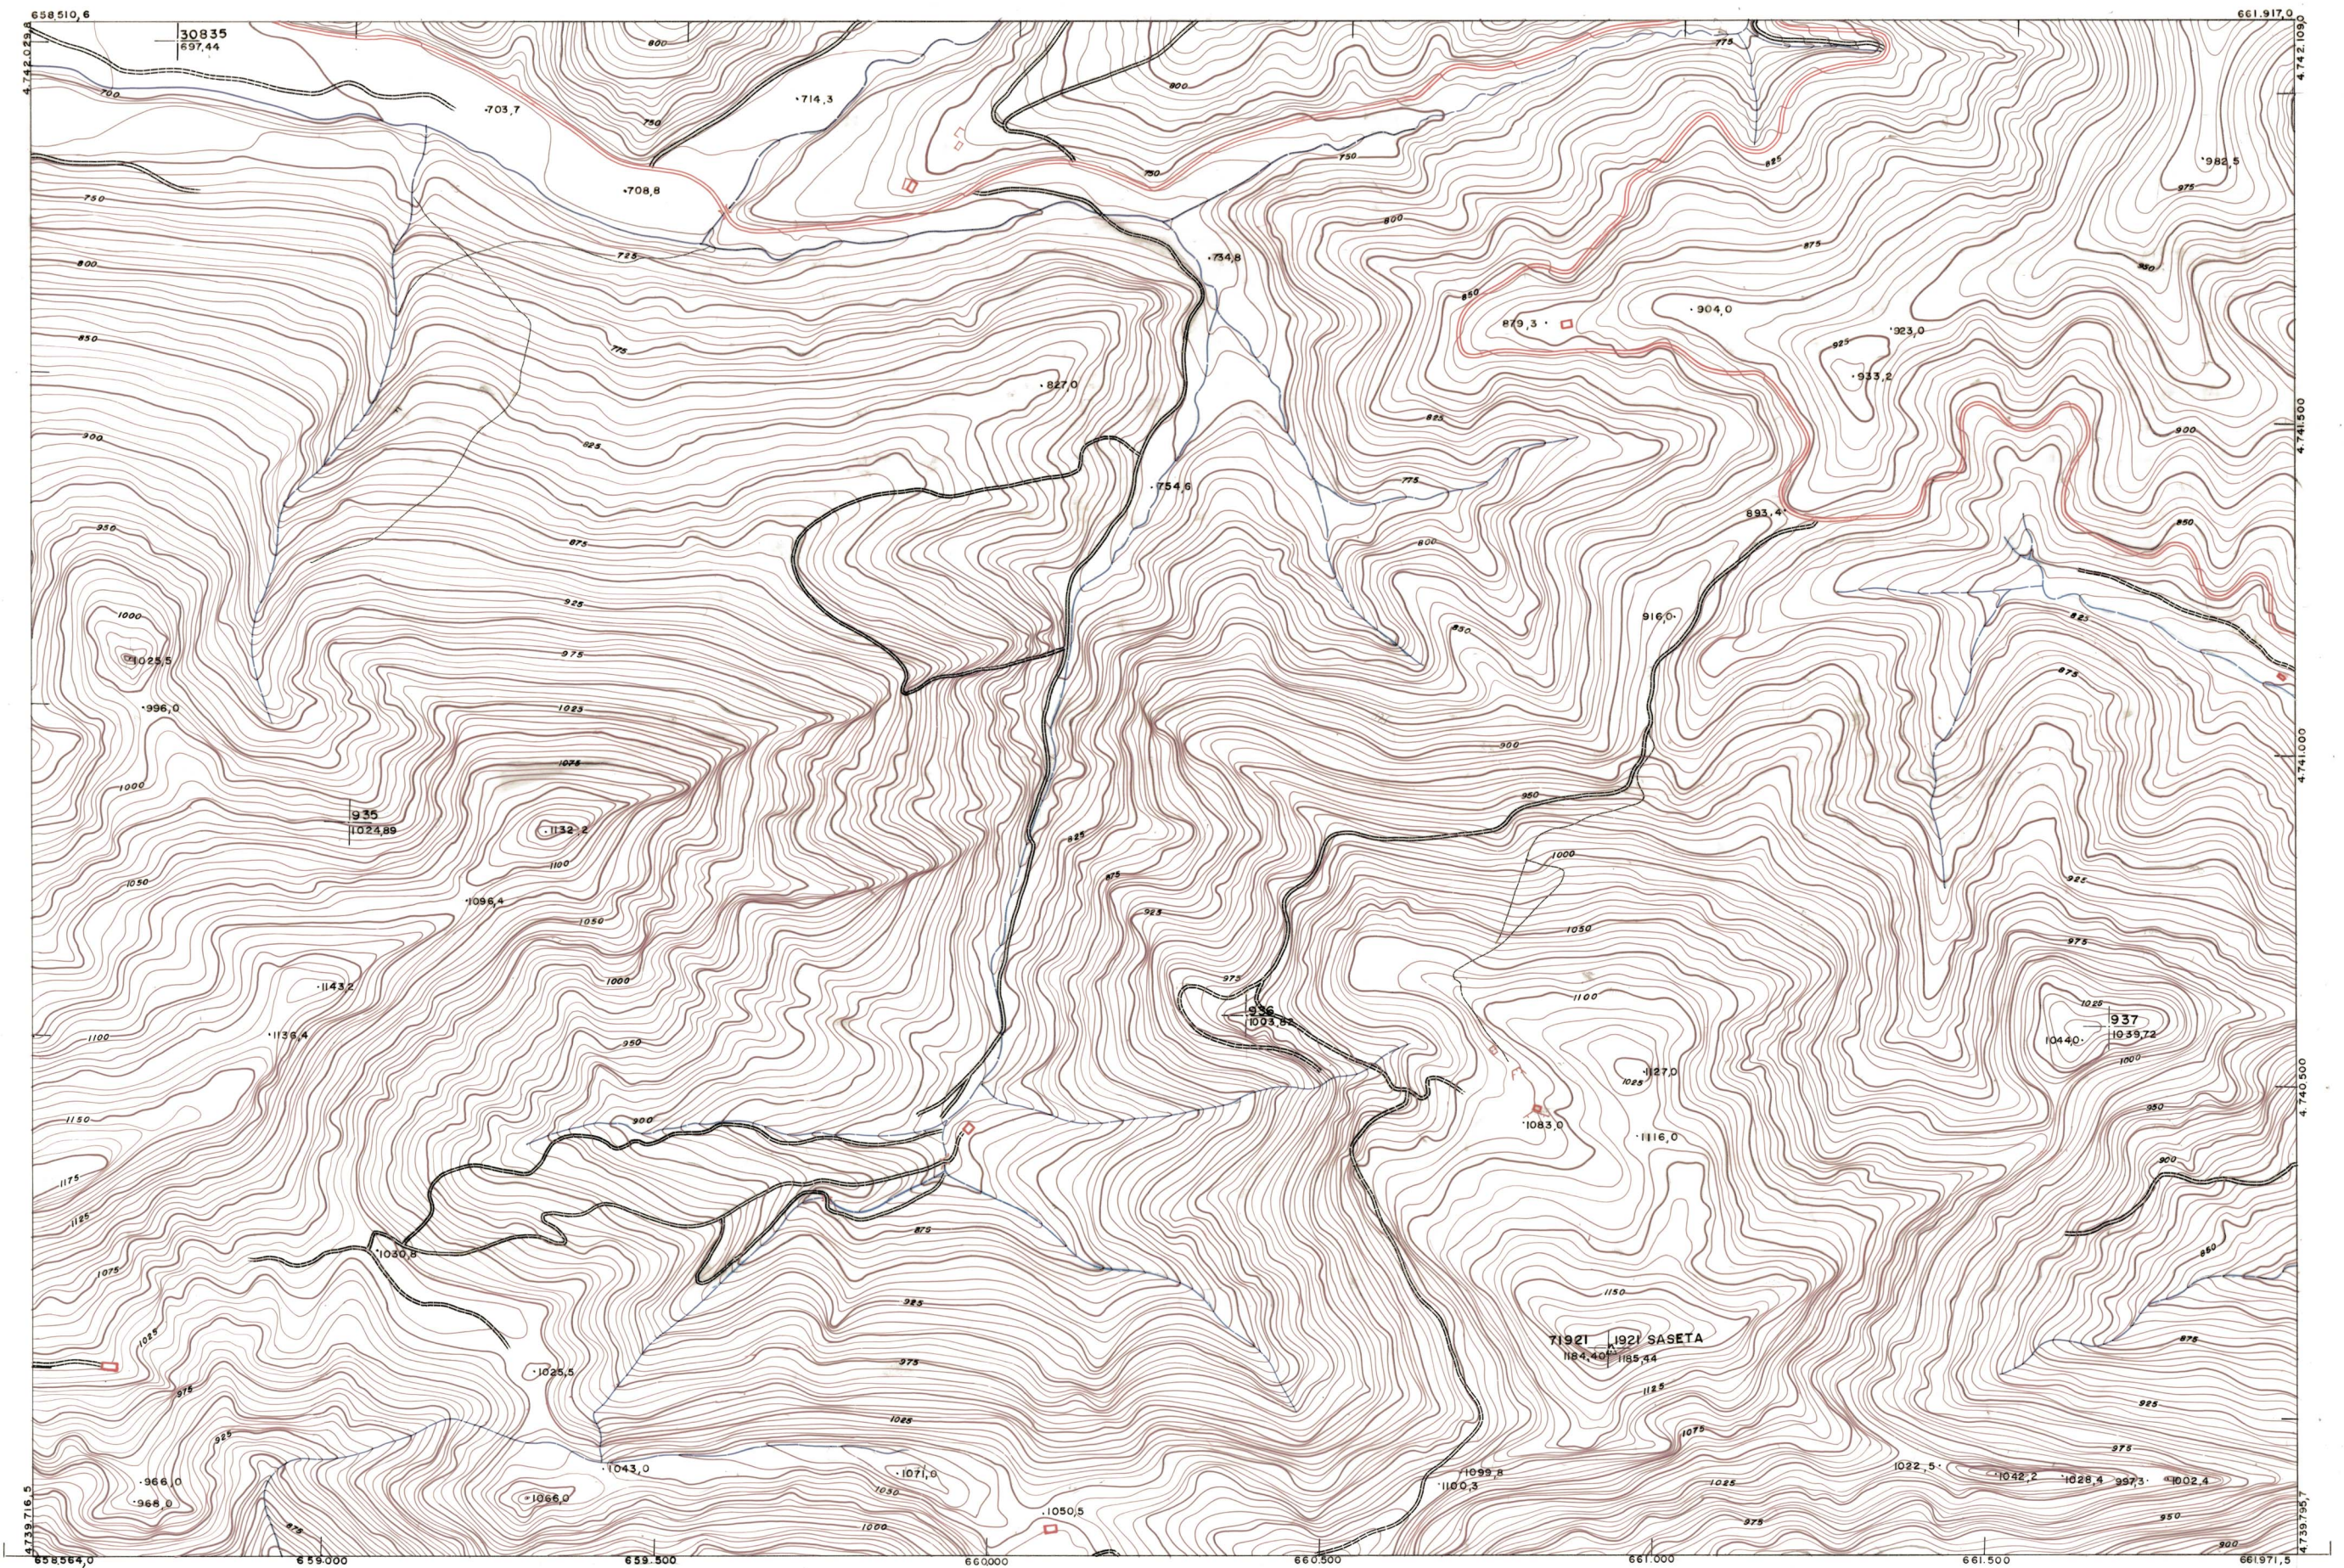

DIPUTACION
FORAL
DE
NAVARRA

1:50.000 1:5.000
143 (2-4)

143 (1-3)	143 (1-4)	143 (1-5)
143 (2-3)	143 (2-4)	143 (2-5)
143 (3-3)	143 (3-4)	143 (3-5)

PLANO TOPOGRAFICO DE NAVARRA
 ESCALA 1:5.000
 EQUIDISTANCIA, 5 M.
 PROYECCION U.T.M.
 Altitudes referidas al nivel medio del mar en Alicante

Trabajos geodésicos efectuados por el I.G.C.
 Volado, restituido y dibujado por T.F.A. S.A.
 Trabajos complementarios y control: Dirección
 de O Públicas - S. Cartográfico de Navarra.

Fecha del vuelo
26-9-70
Fecha del plano

143 (2-4)

1:5.000		143 (2-4)		TAMANO	
		FECHA	COPIAS	FECHA	COPIAS
DESTINO	REVOLUC	DESTINO	REVOLUC	DESTINO	REVOLUC
SALIDA	SALIDA	SALIDA	SALIDA	SALIDA	SALIDA
ESTABLECIMIENTOS LINEAL, APARTADO 6. GIRONA					