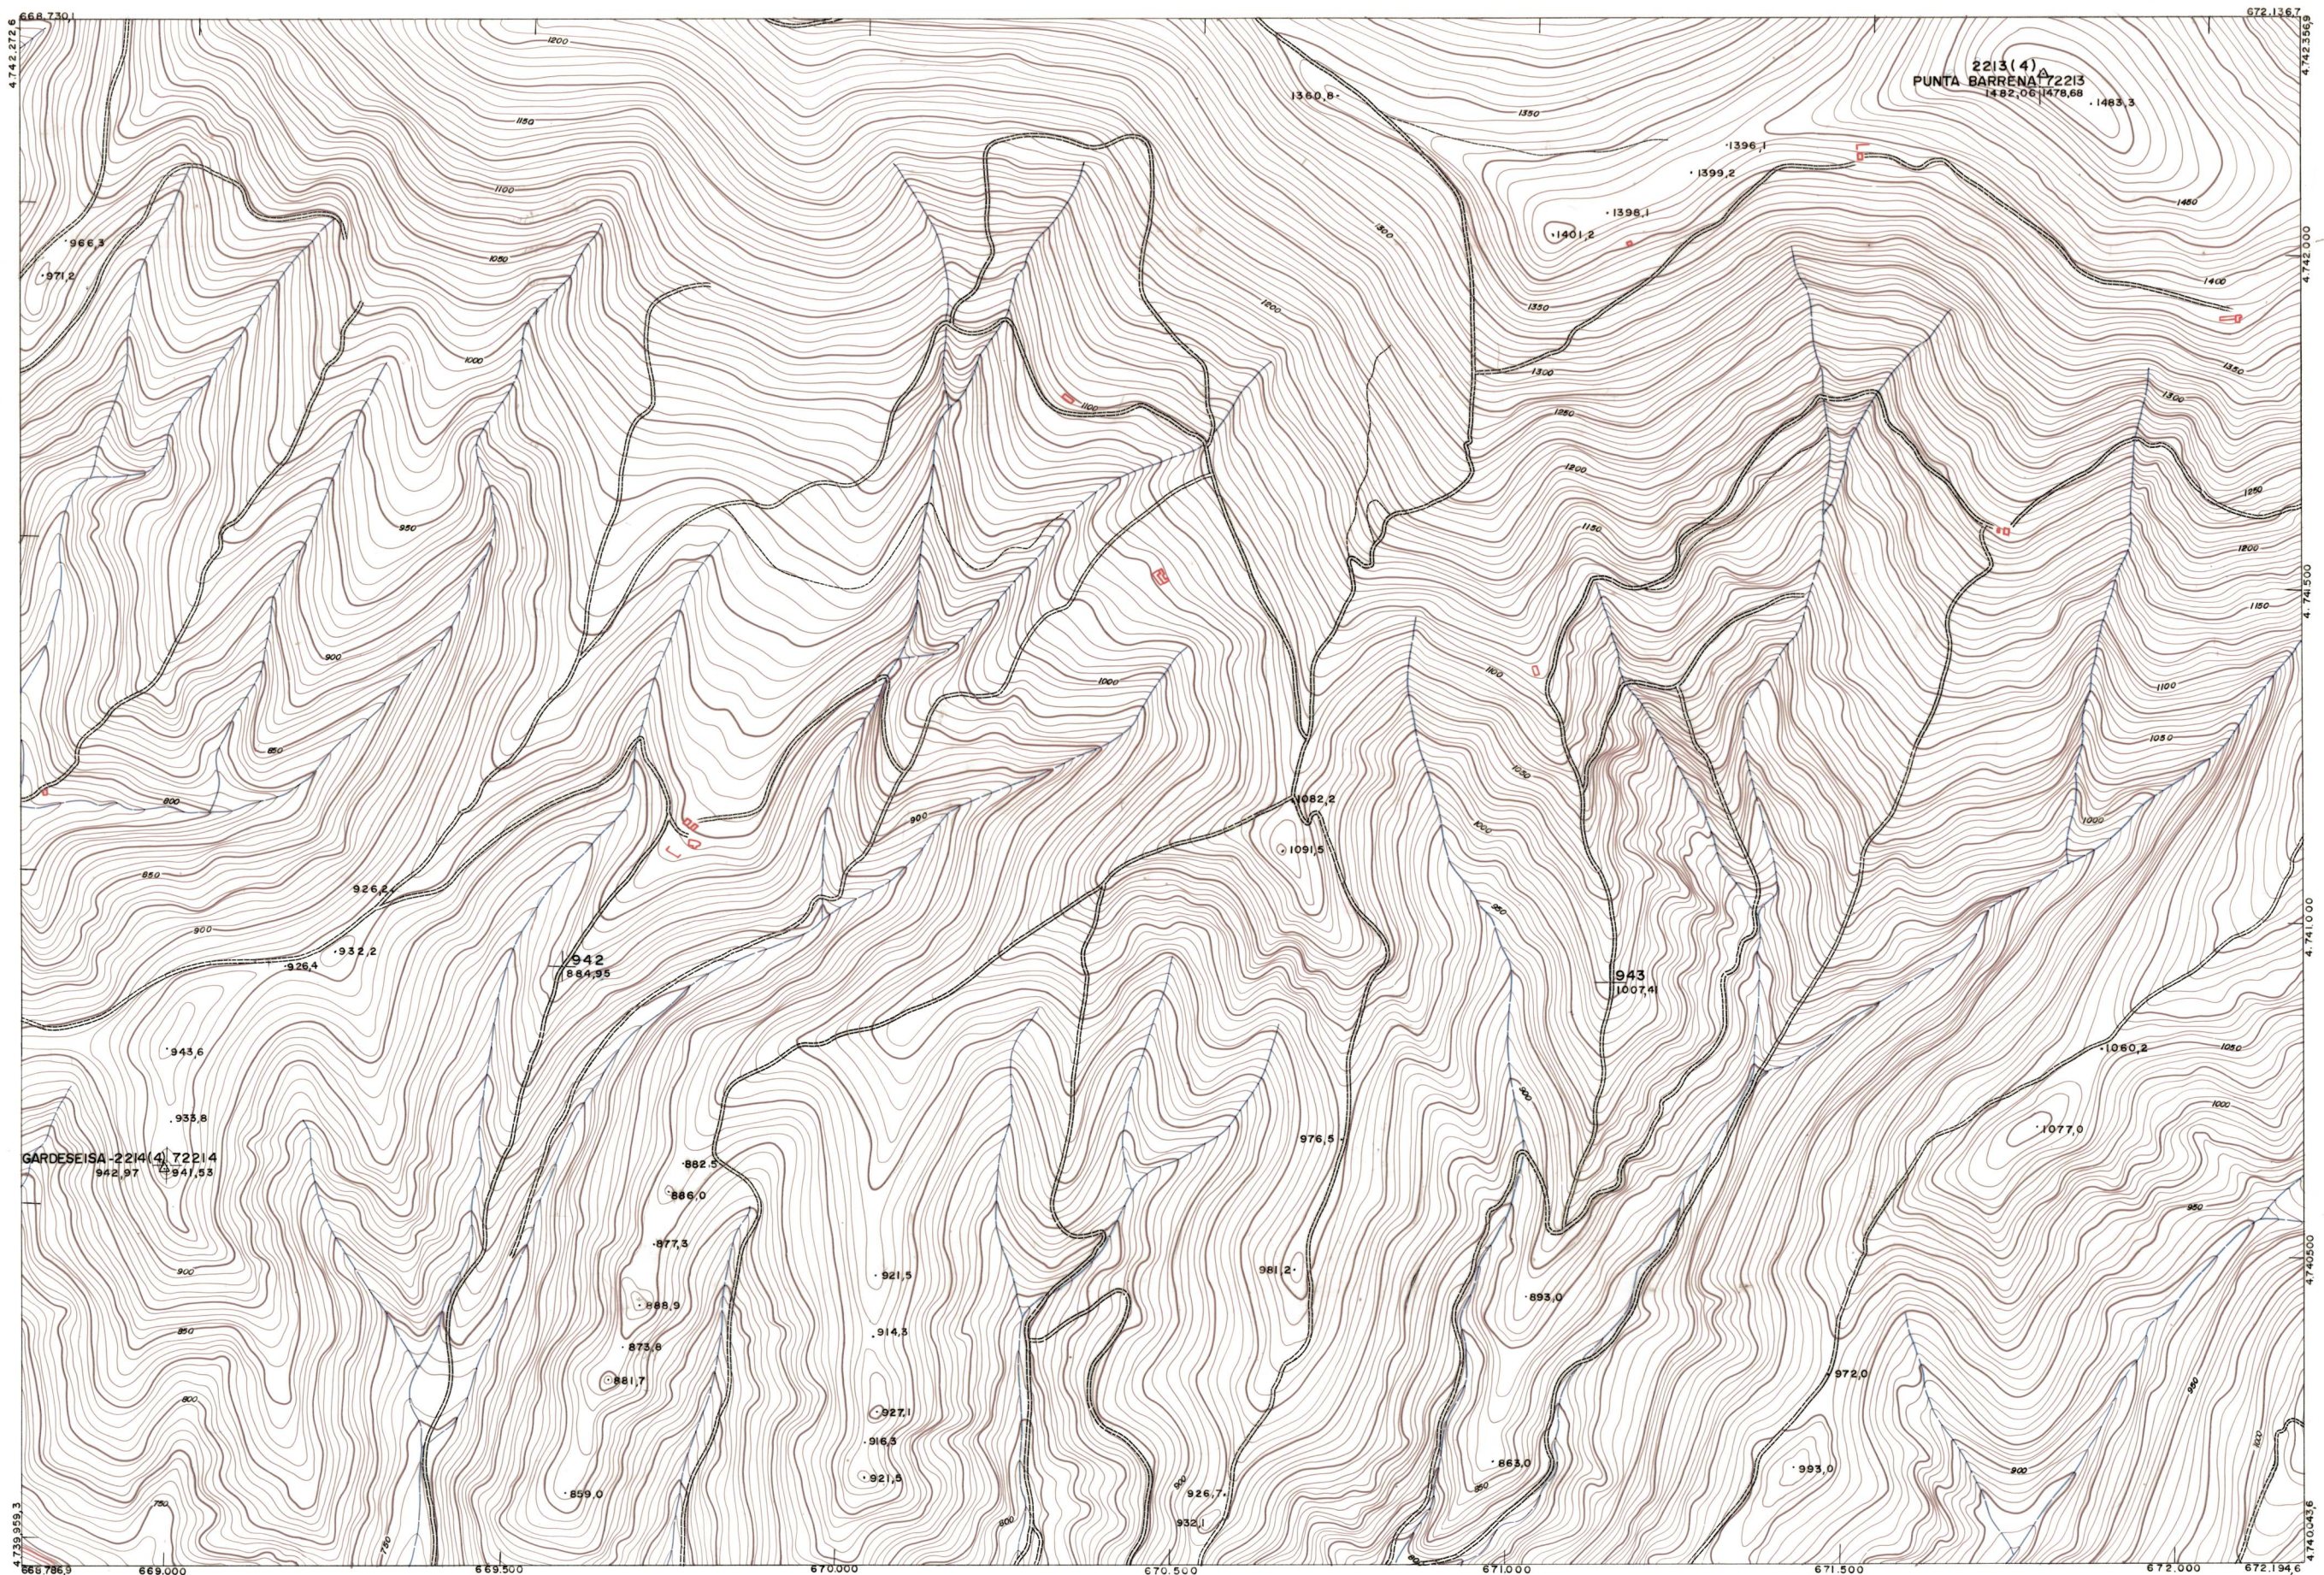

DIPUTACION
FORAL
DE
NAVARRA

1:50.000	1:5.000	
143	(2-7)	

143(1-6)	143(1-7)	143(1-8)
143(2-6)	143(2-7)	143(2-8)
143(3-6)	143(3-7)	143(3-8)

PLANO TOPOGRAFICO DE NAVARRA

ESCALA 1:5.000
EQUIDISTANCIA, 5M
PROYECCION U.T.M.
Altitudes referidas al nivel medio del mar en Alicante

Trabajos geodésicos efectuados por el I.G.C.
Voleado, restituido y dibujado por T.F.A. S.A.
Trabajos complementarios y control: Dirección
de O. Públicas - S. Cartográfico de Navarra.

Fecha del vuelo
26-9-70
Fecha del plano

1:5.000		143 (2-7)		TAMANO	
		SECCION		REVOLUC.	
FECHA	OPMAS	FECHA	OPMAS	SALIDA	DESTINO
FECHA	OPMAS	FECHA	OPMAS	SALIDA	DESTINO
FECHA	OPMAS	FECHA	OPMAS	SALIDA	DESTINO