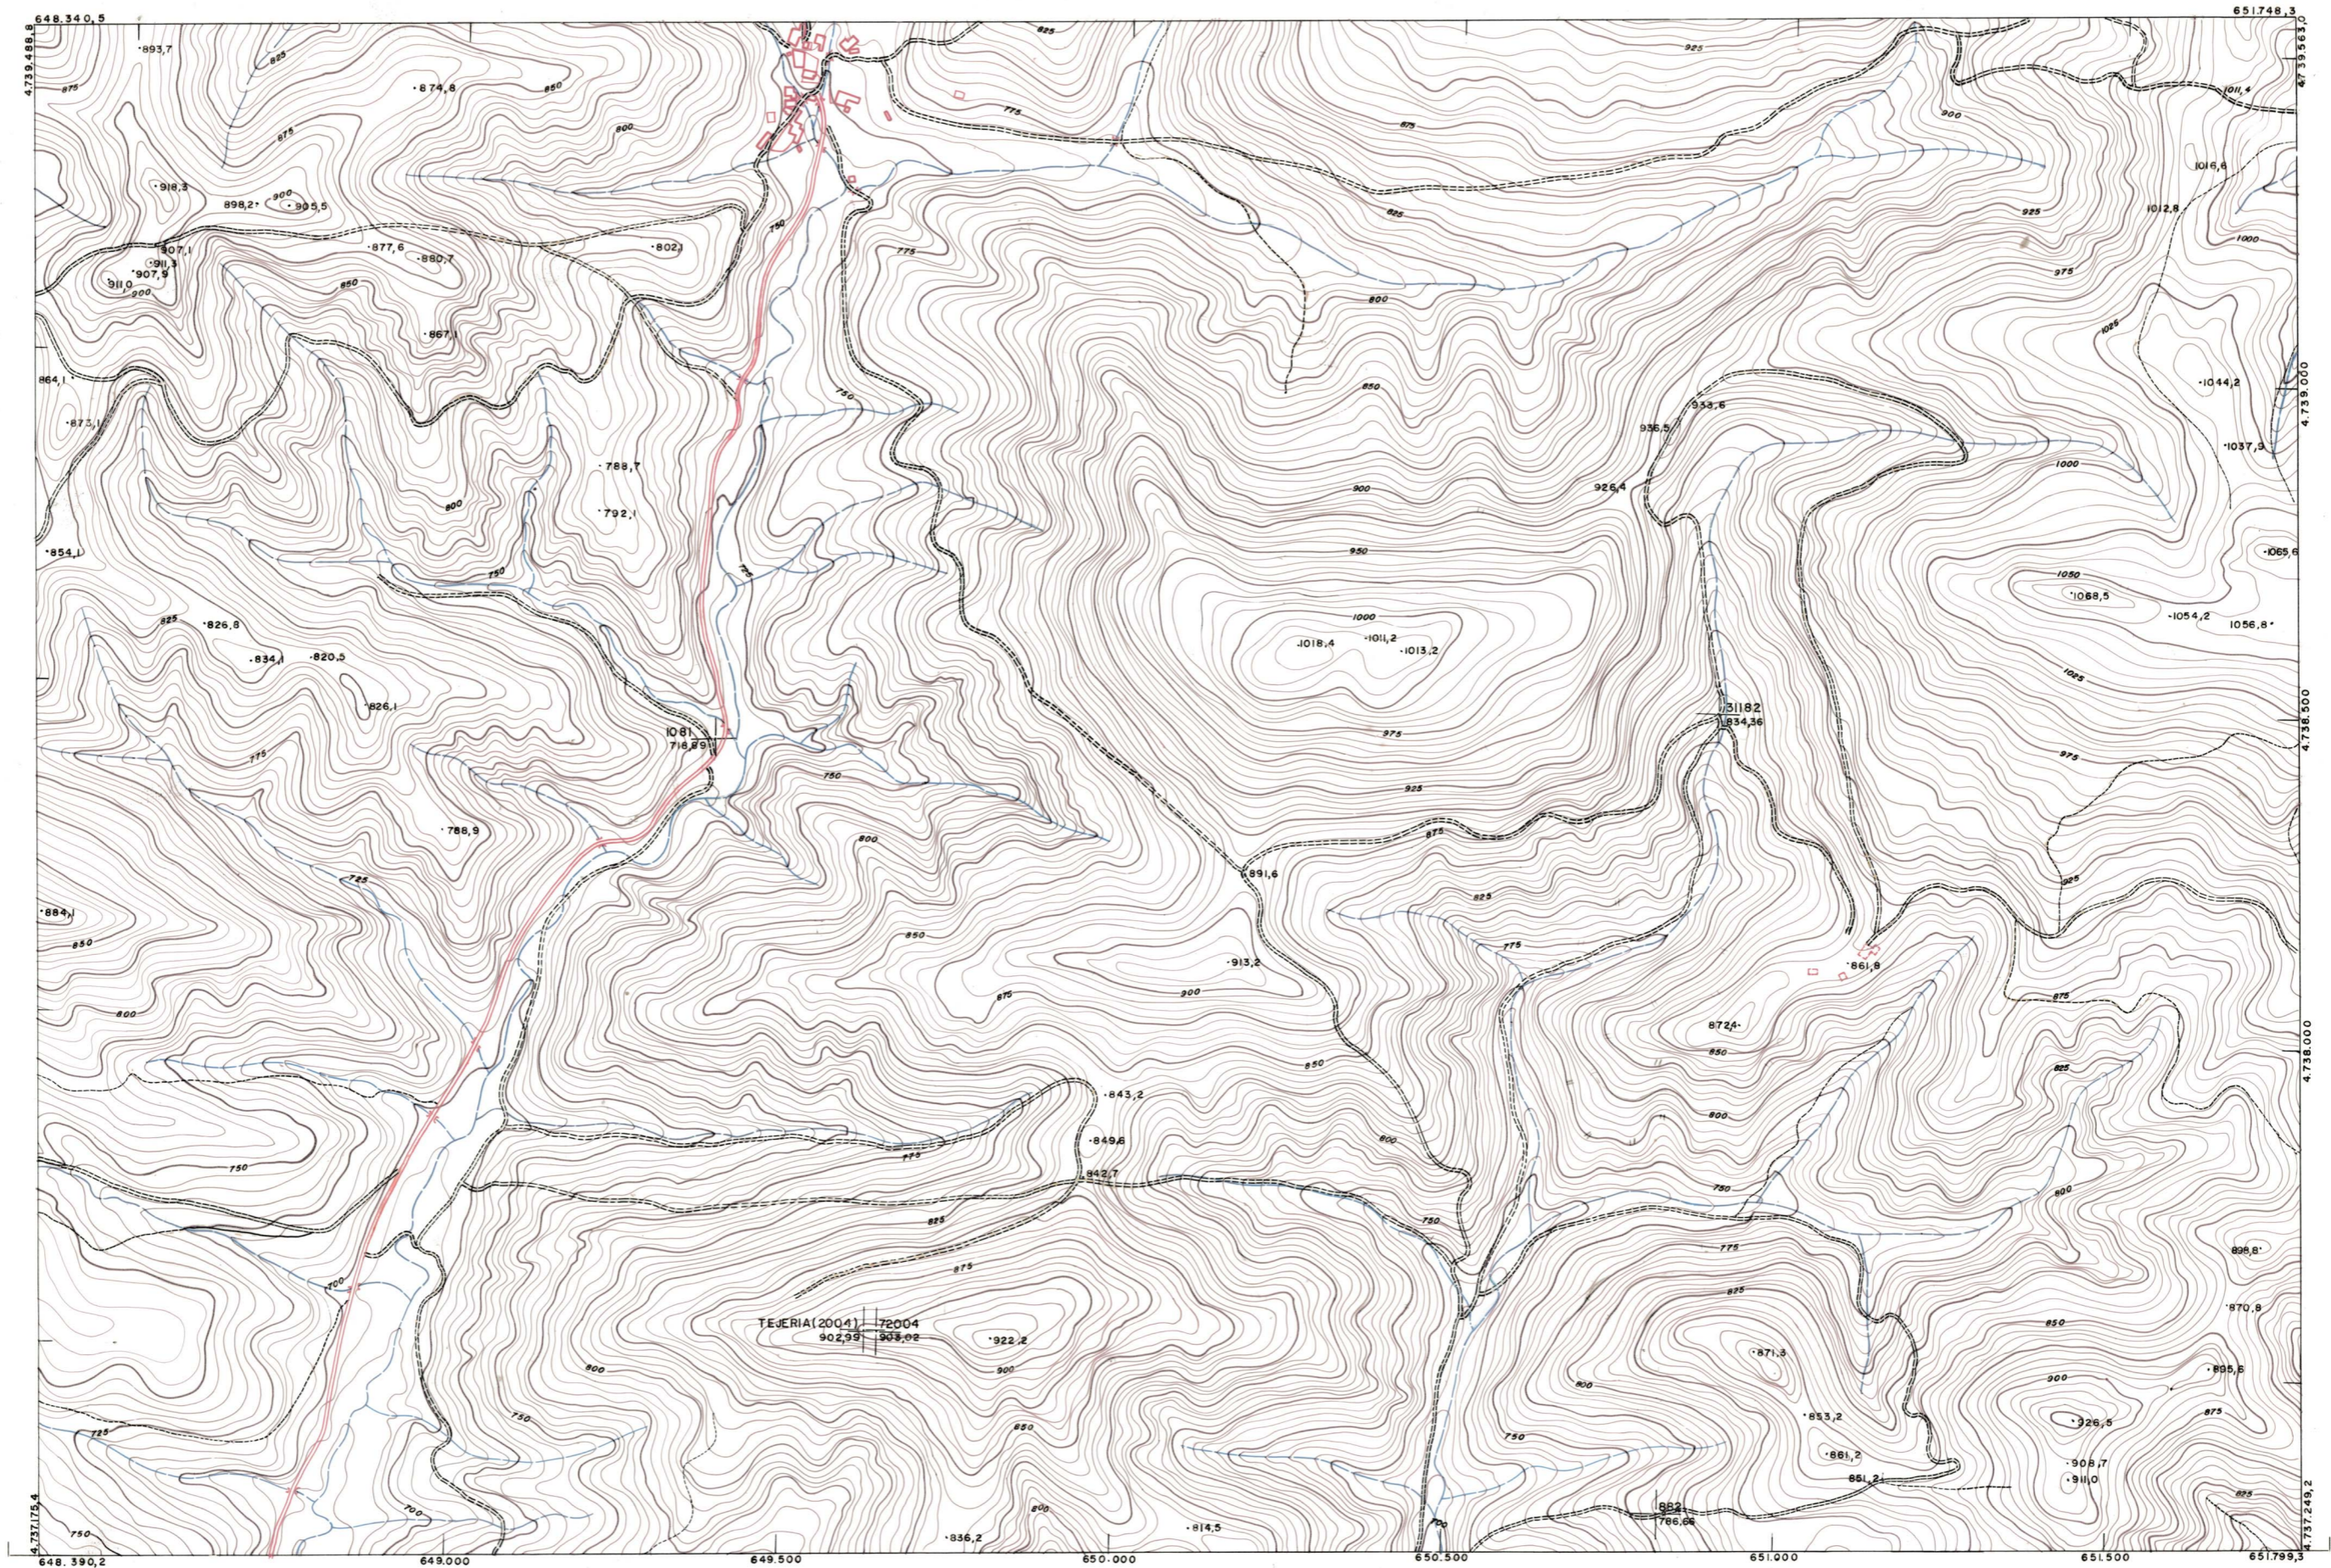

DIPUTACION
FORAL
DE
NAVARRA

1:50.000 1:5.000
143 (3-1)

142(2-8)	143(2-1)	143(2-2)
142(3-8)	143(3-1)	143(3-2)
142(4-8)	143(4-1)	143(4-2)

PLANO TOPOGRAFICO DE NAVARRA

ESCALA 1:5.000
EQUIDISTANCIA 5 M.
PROYECCION U.T.M.

Trabajos geodésicos efectuados por el I.G.C.
Volado, restituido y dibujado por T.F.A. S.A.
Trabajos complementarios y control: Dirección
de O. Públicas - S. Cartográfico de Navarra.

Fecha del vuelo
26 - 9 - 70
Fecha del plano

Altitudes referido al nivel medio del mar en Alicante

143 (3-1)

1:5.000		143 (3-1)		TAMAYO	
		143 (3-1)		SECCION	
FECHA	COPAE	FECHA	COPAE	DEBOLUC	DESTINO
FECHA	COPAE	FECHA	COPAE	DEBOLUC	DESTINO
FECHA	COPAE	FECHA	COPAE	DEBOLUC	DESTINO
FECHA	COPAE	FECHA	COPAE	DEBOLUC	DESTINO

ESTABLECIMIENTOS LINEAL, IMPARTADO DE GERONA