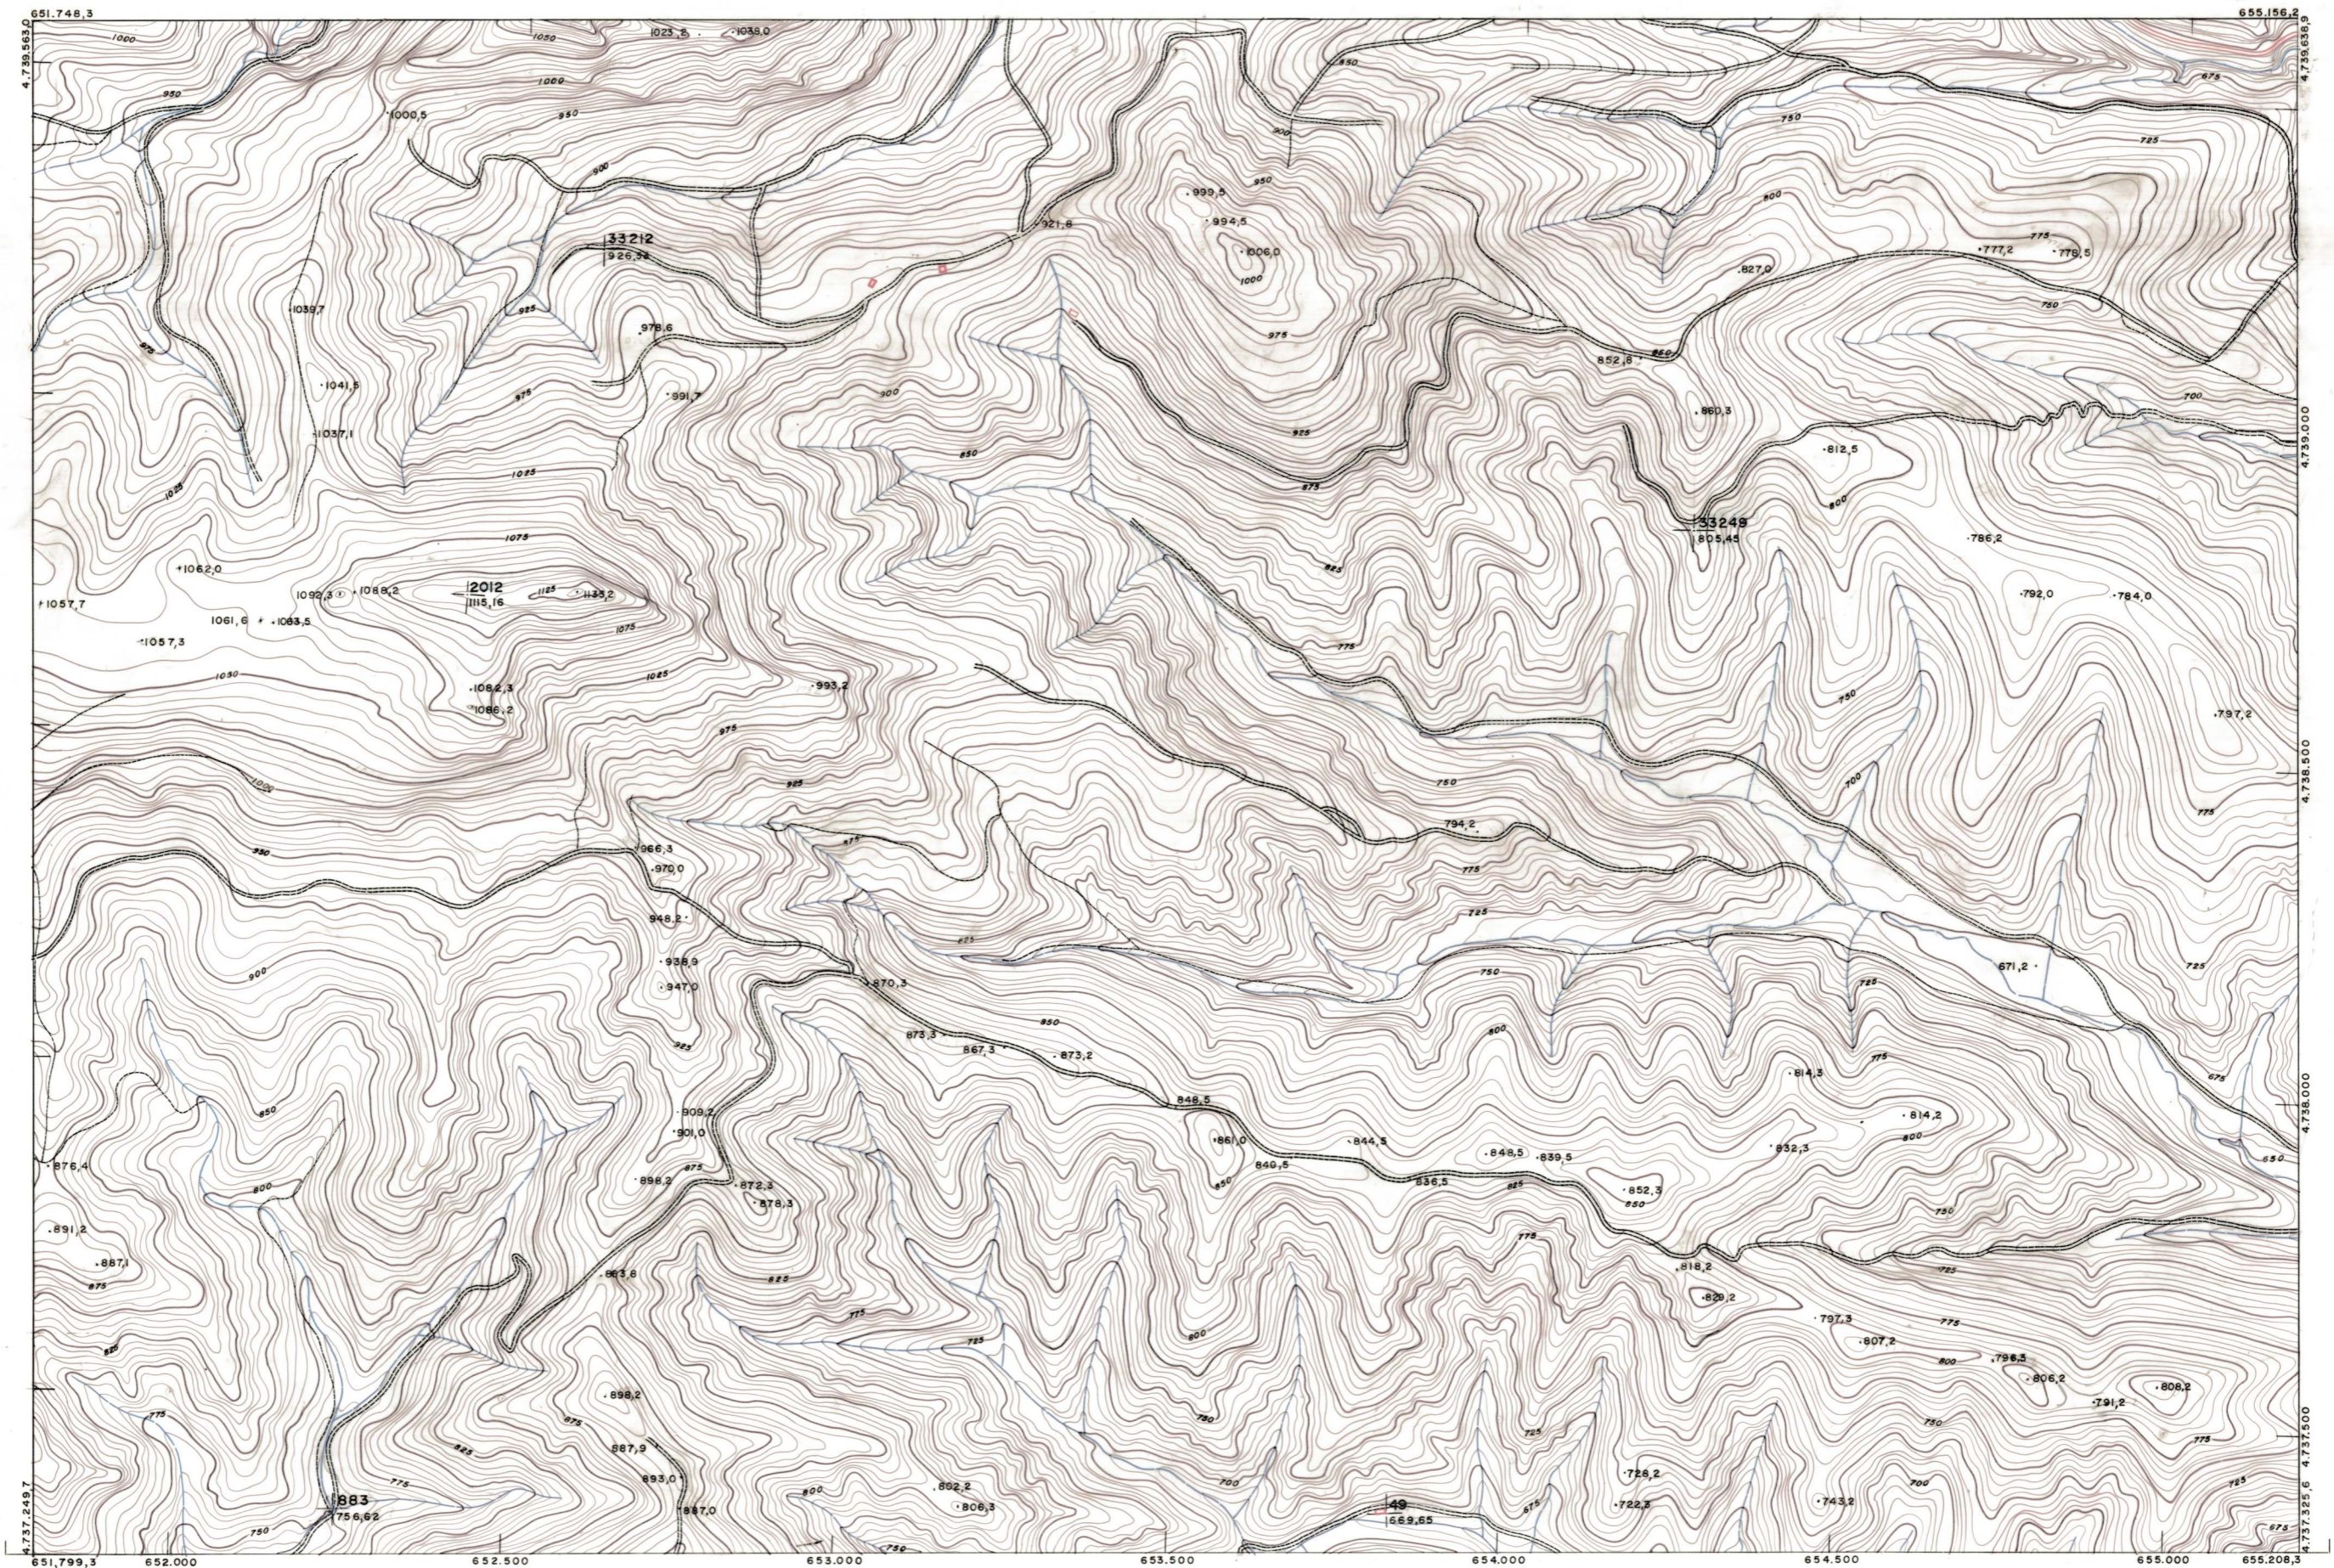

DIPUTACION
FORAL
DE
NAVARRA

1:50.000	1:5.000	
143	(3-2)	

143 (2-1)	143 (2-2)	143 (2-3)
143 (3-1)	143 (3-2)	143 (3-3)
143 (4-1)	143 (4-2)	143 (4-3)

PLANO TOPOGRAFICO DE NAVARRA
 ESCALA 1:5.000
 EQUIDISTANCIA, 5 M.
 PROYECCION U.T.M.
 Altitudes referidas al nivel medio del mar en Alicante

Trabajos geodésicos efectuados por el I.G.C.
 Volado, restituído y dibujado por T.F.A. S.A.
 Trabajos complementarios y control: Dirección
 de O. Públicos - S. Cartográfico de Navarra.

Fecha del vuelo
 26-9-70
 Fecha del plano

1:5.000

FECHA	COPIAS	FECHA	COPIAS	SALIDA	DESTINO	DEVOLUCION	SALIDA	DESTINO	DEVOLUCION	SECCION	TAMANO

143 (3-2)

ESTABLECIMIENTOS LINEAL AVIATAJADO DE GIRONA