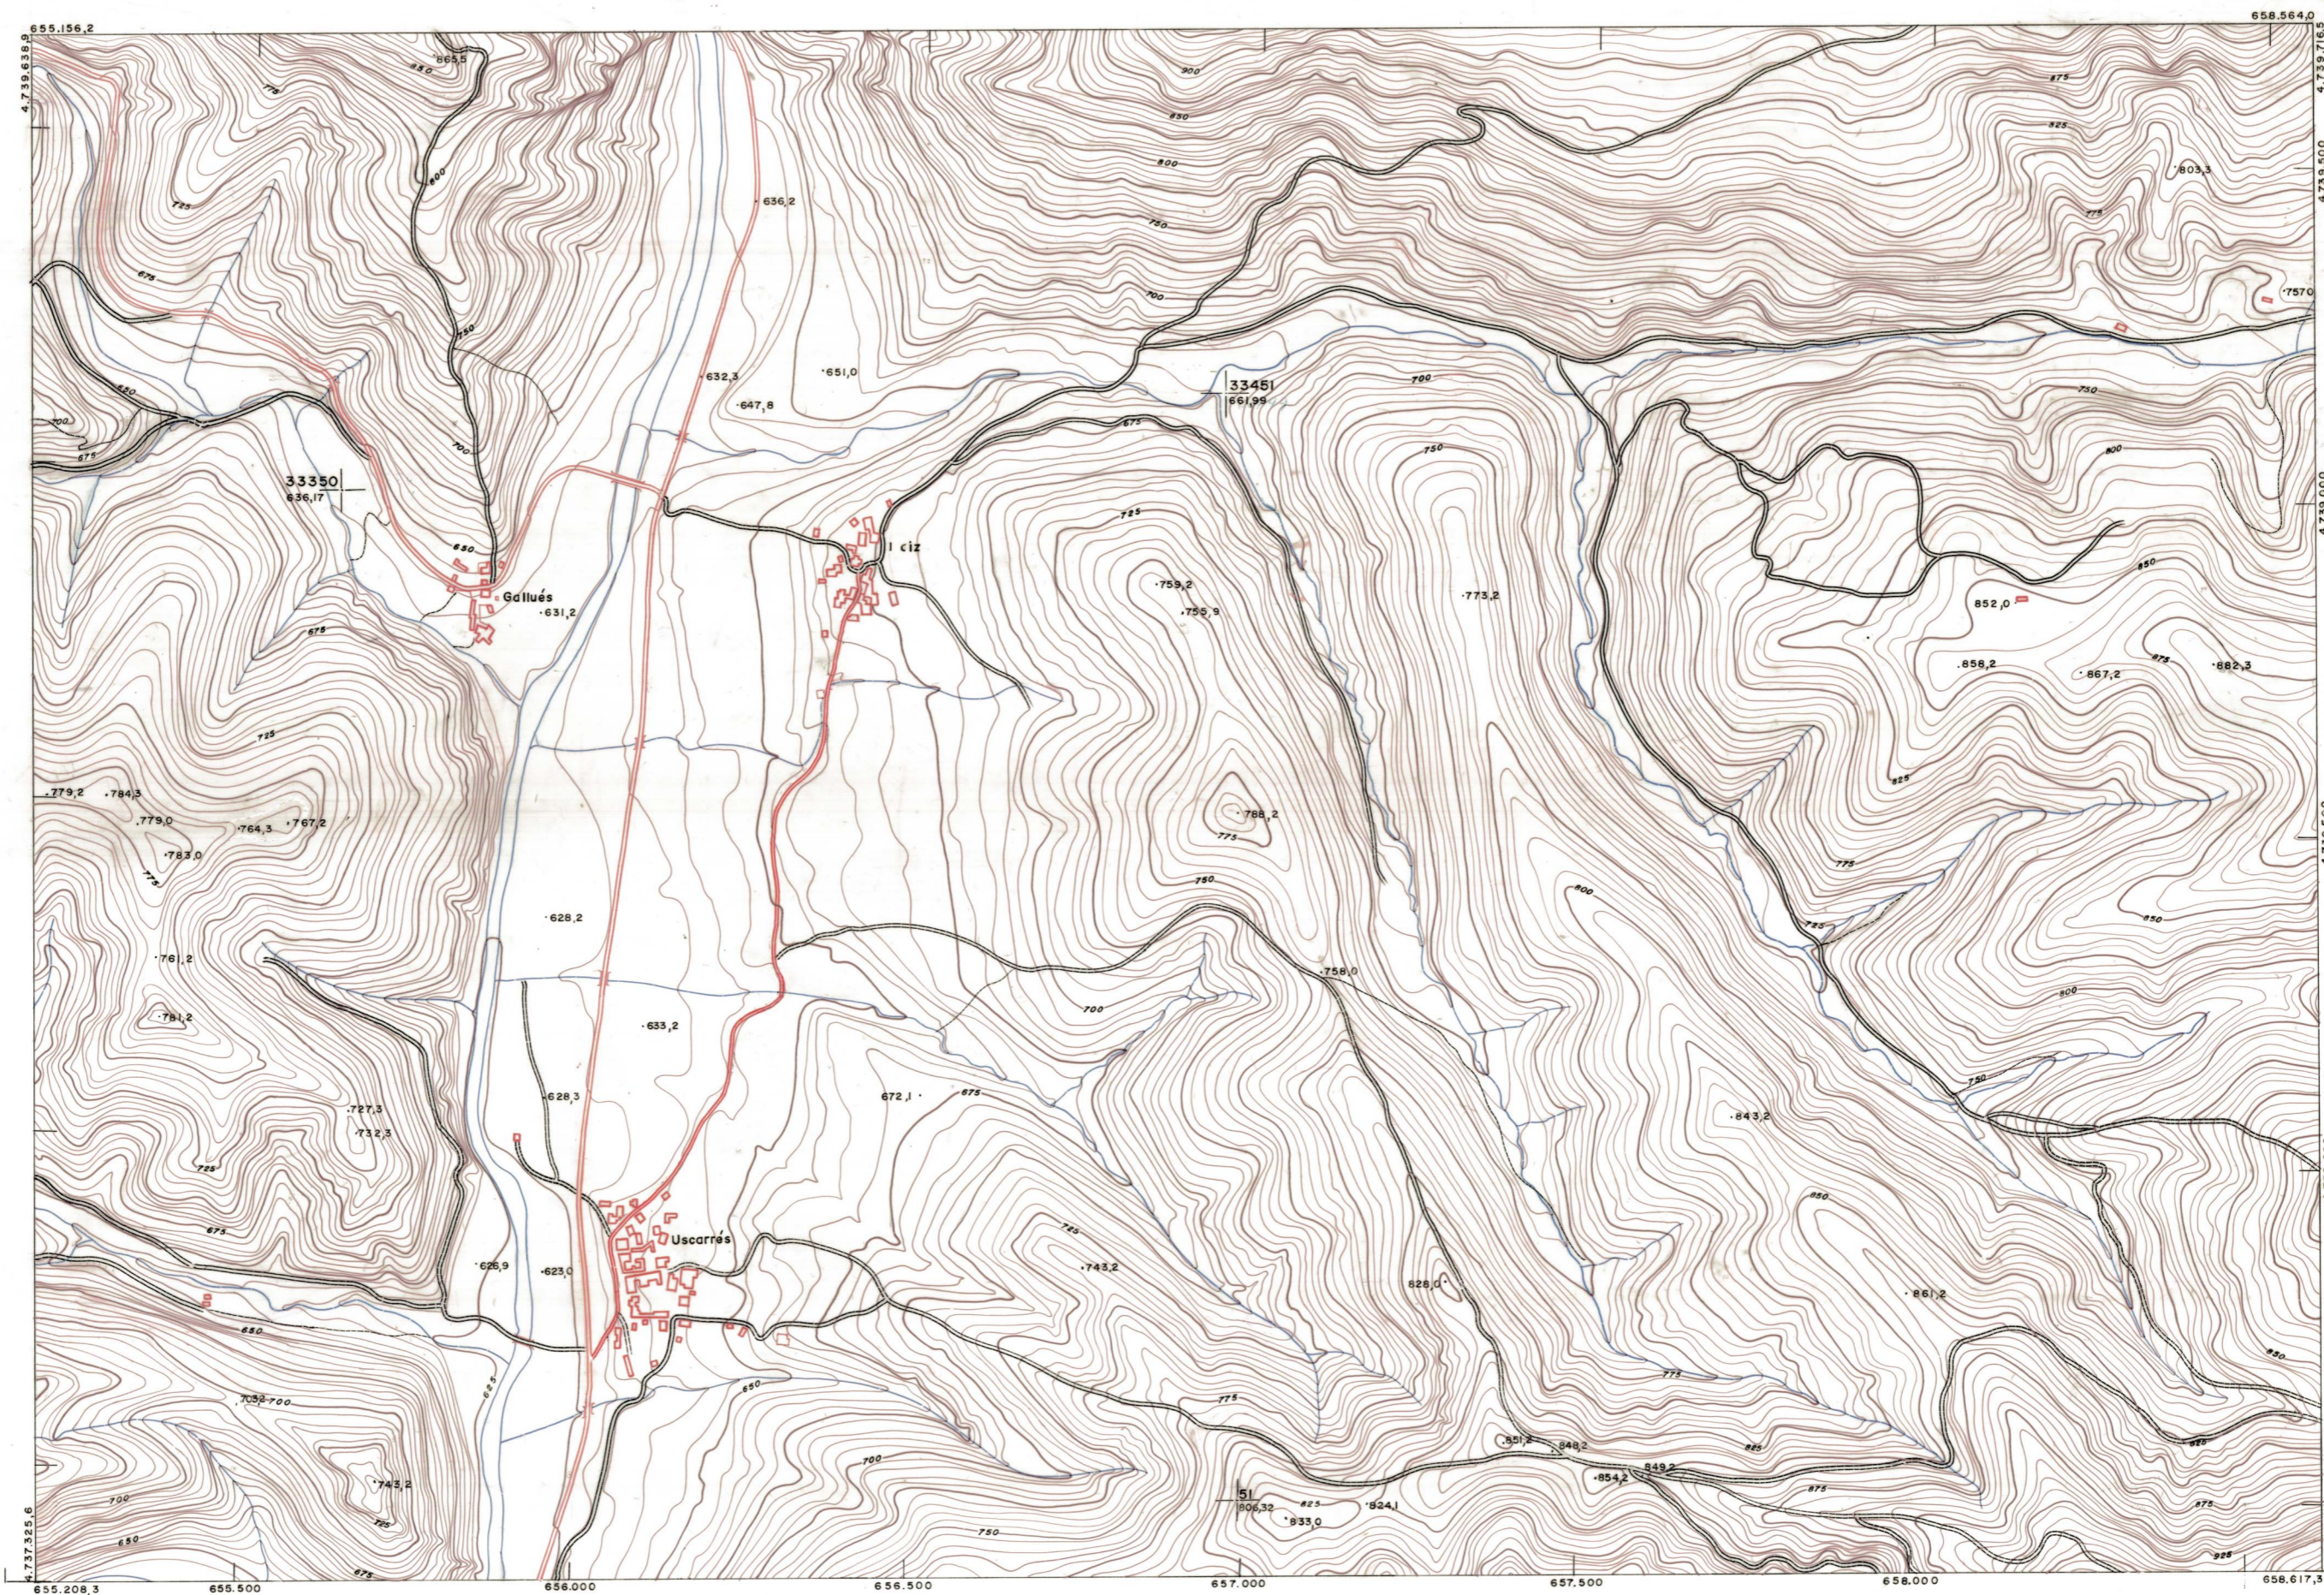

DIPUTACION
FORAL
DE
NAVARRA

1:50.000	1:5.000	
143	(3-3)	

143 (2-2)	143 (2-3)	143 (2-4)
143 (3-2)	143 (3-3)	143 (3-4)
143 (4-2)	143 (4-3)	143 (4-4)

1:5.000		143(3-3)							
		FECHA	COPIAS	FECHA	COPIAS	DESTINO	SECCION	SECCION	TAMPOCO

PLANO TOPOGRAFICO DE NAVARRA	Trabajos geodésicos efectuados por el I.G.C.	Fecha del vuelo
ESCALA 1:5.000	Volado, restituido y dibujado por T.F.A. S.A.	26-9-70
EQUIDISTANCIA, 5 M.	Trabajos complementarios y control: Dirección de O. Públicas - S. Cartográfico de Navarra.	Fecha del plano
PROYECCION U.T.M.		
Altitudes referidas al nivel medio del mar en Alicante		