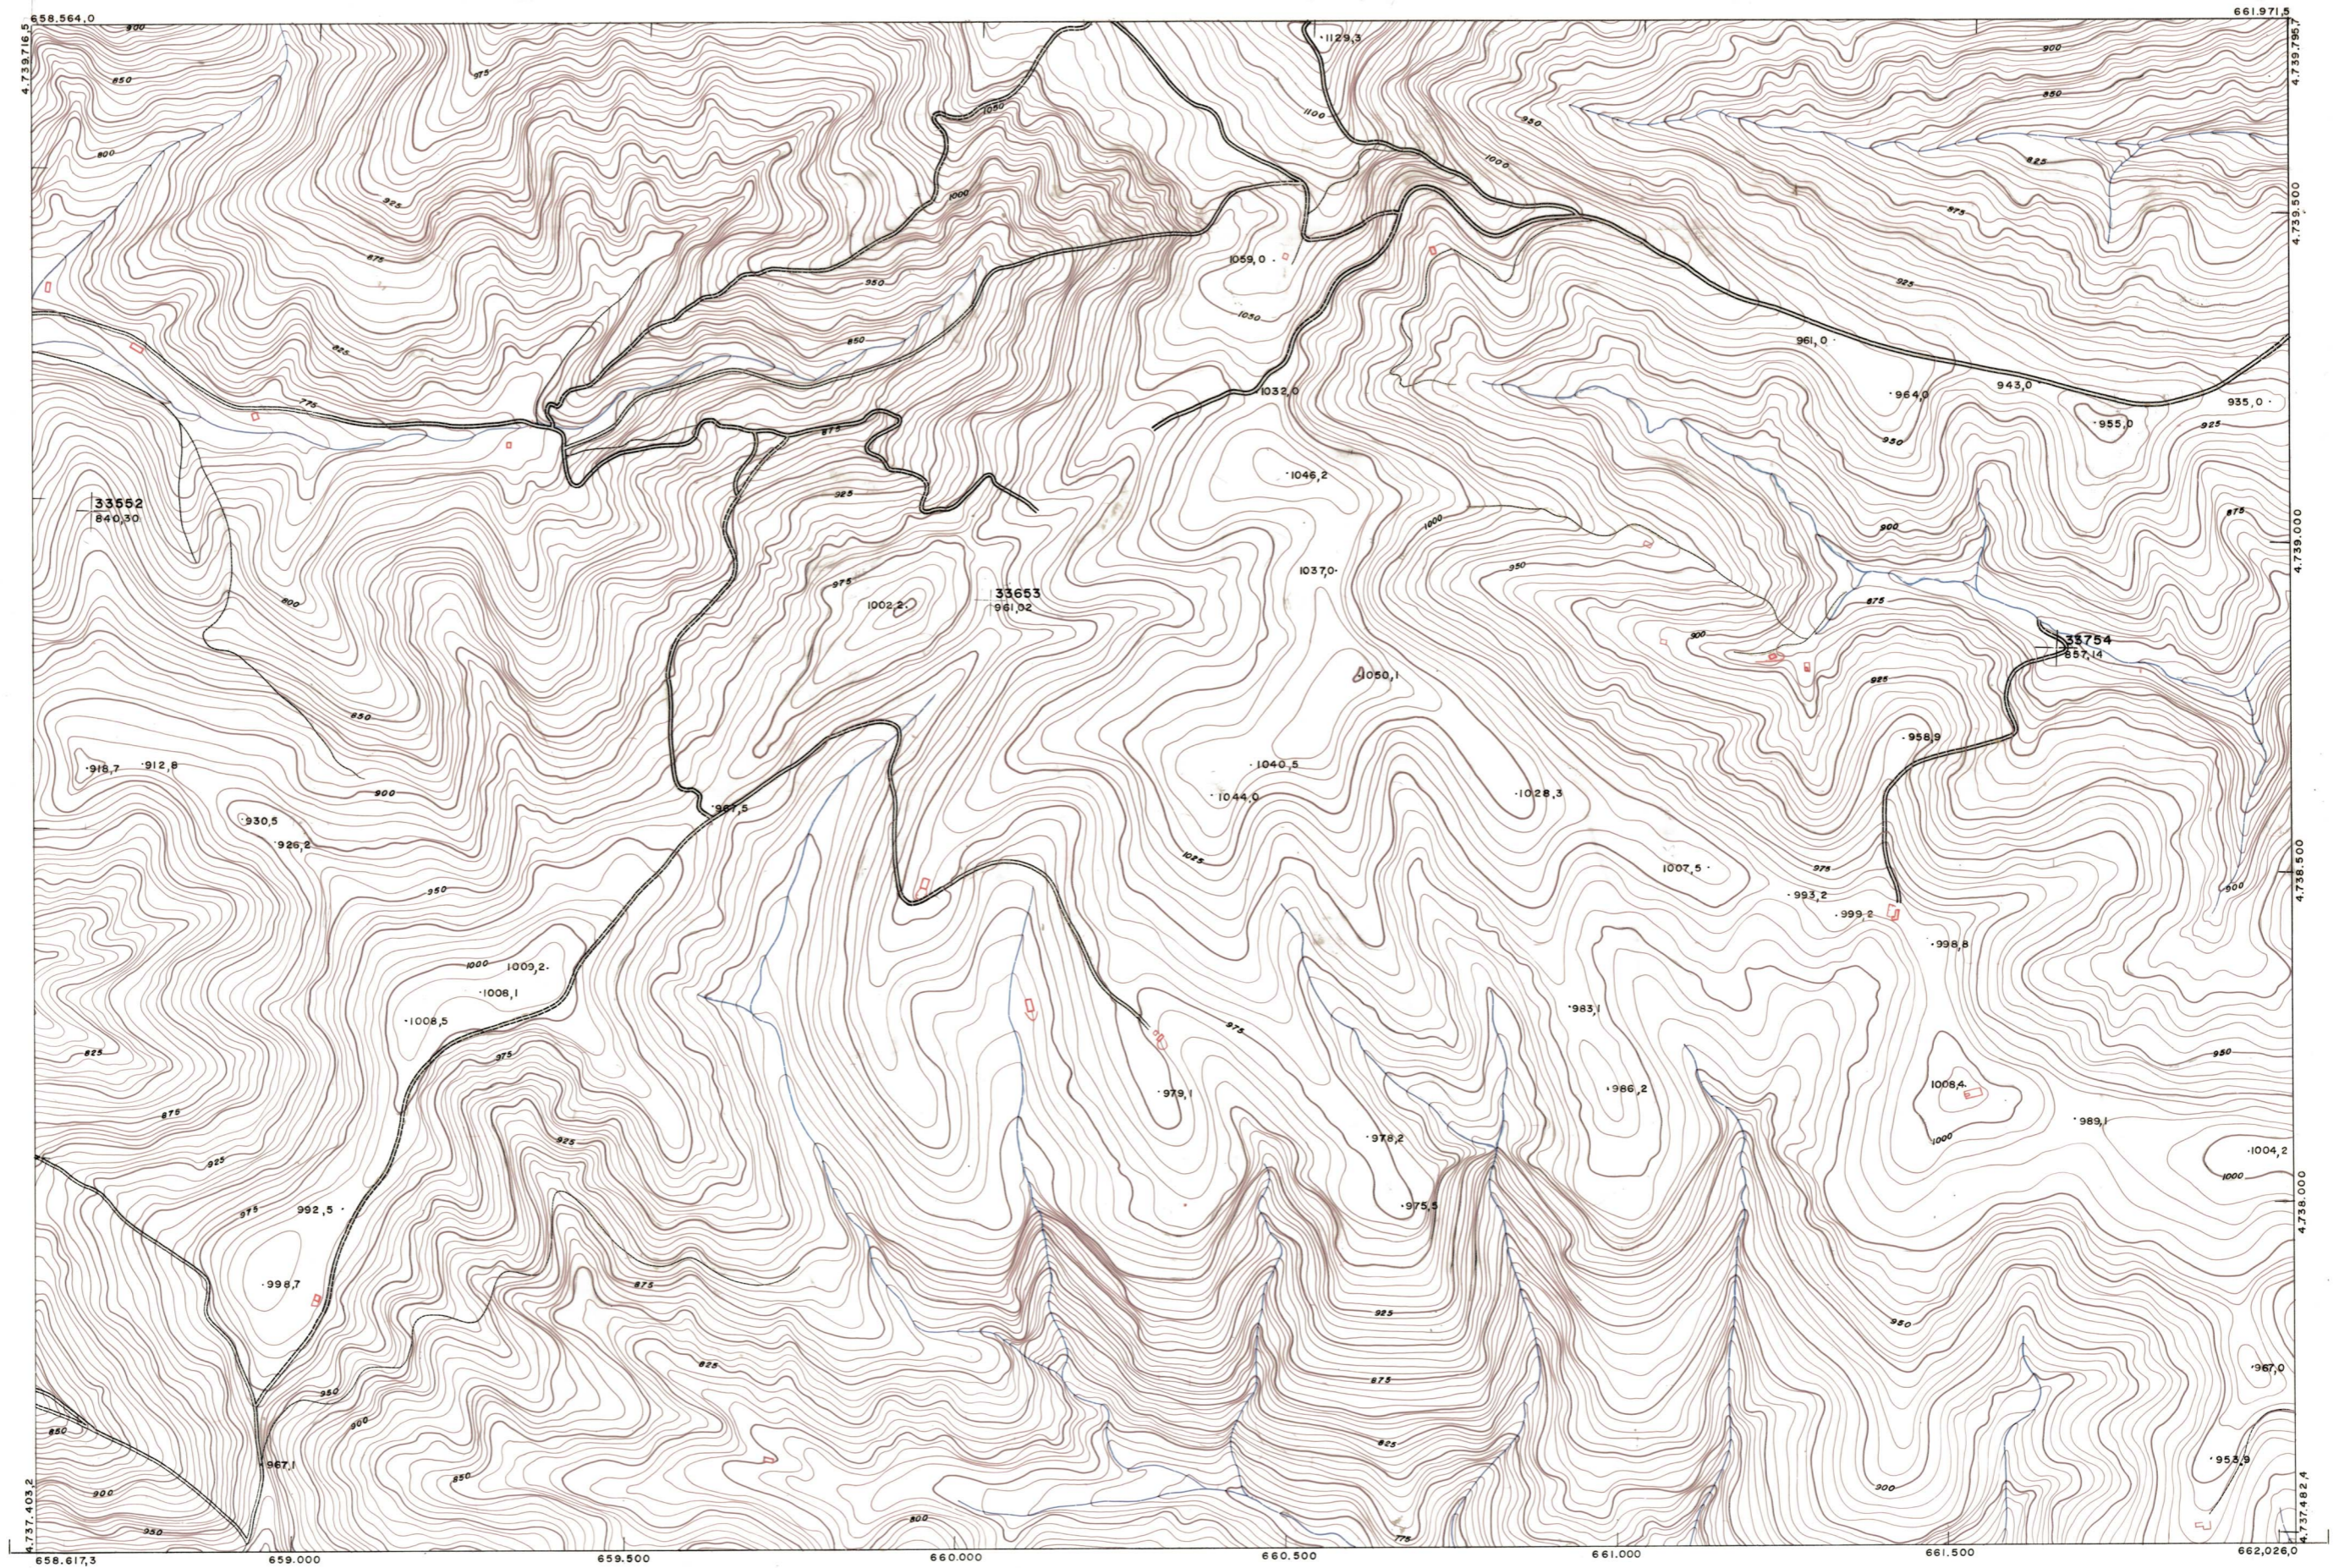

DIPUTACION
FORAL
DE
NAVARRA

1:50.000	1:5.000	
143	(3-4)	

143(2-3)	143(2-4)	143(2-5)
143(3-3)	143(3-4)	143(3-5)
143(4-3)	143(4-4)	143(4-5)

1:5.000		143 (3-4)		TAMAÑO
				SECCION
FECHA	COPIAS	FECHA	COPIAS	DESTINO
FECHA	COPIAS	FECHA	COPIAS	DESTINO
FECHA	COPIAS	FECHA	COPIAS	DESTINO
FECHA	COPIAS	FECHA	COPIAS	DESTINO

PLANO TOPOGRAFICO DE NAVARRA		Trabajos geodésicos efectuados por el I.G.C.	Fecha del vuelo
ESCALA 1:5.000		Volado, restituído y dibujado por T.F.A. S.A.	26-9-70
EQUIDISTANCIA, 5 M.		Trabajos complementarios y control: Dirección	Fecha del plano
PROYECCION U.T.M.		de O. Públicos - S. Cartográfico de Navarra.	
Altitudes referidas al nivel medio del mar en Alicante			