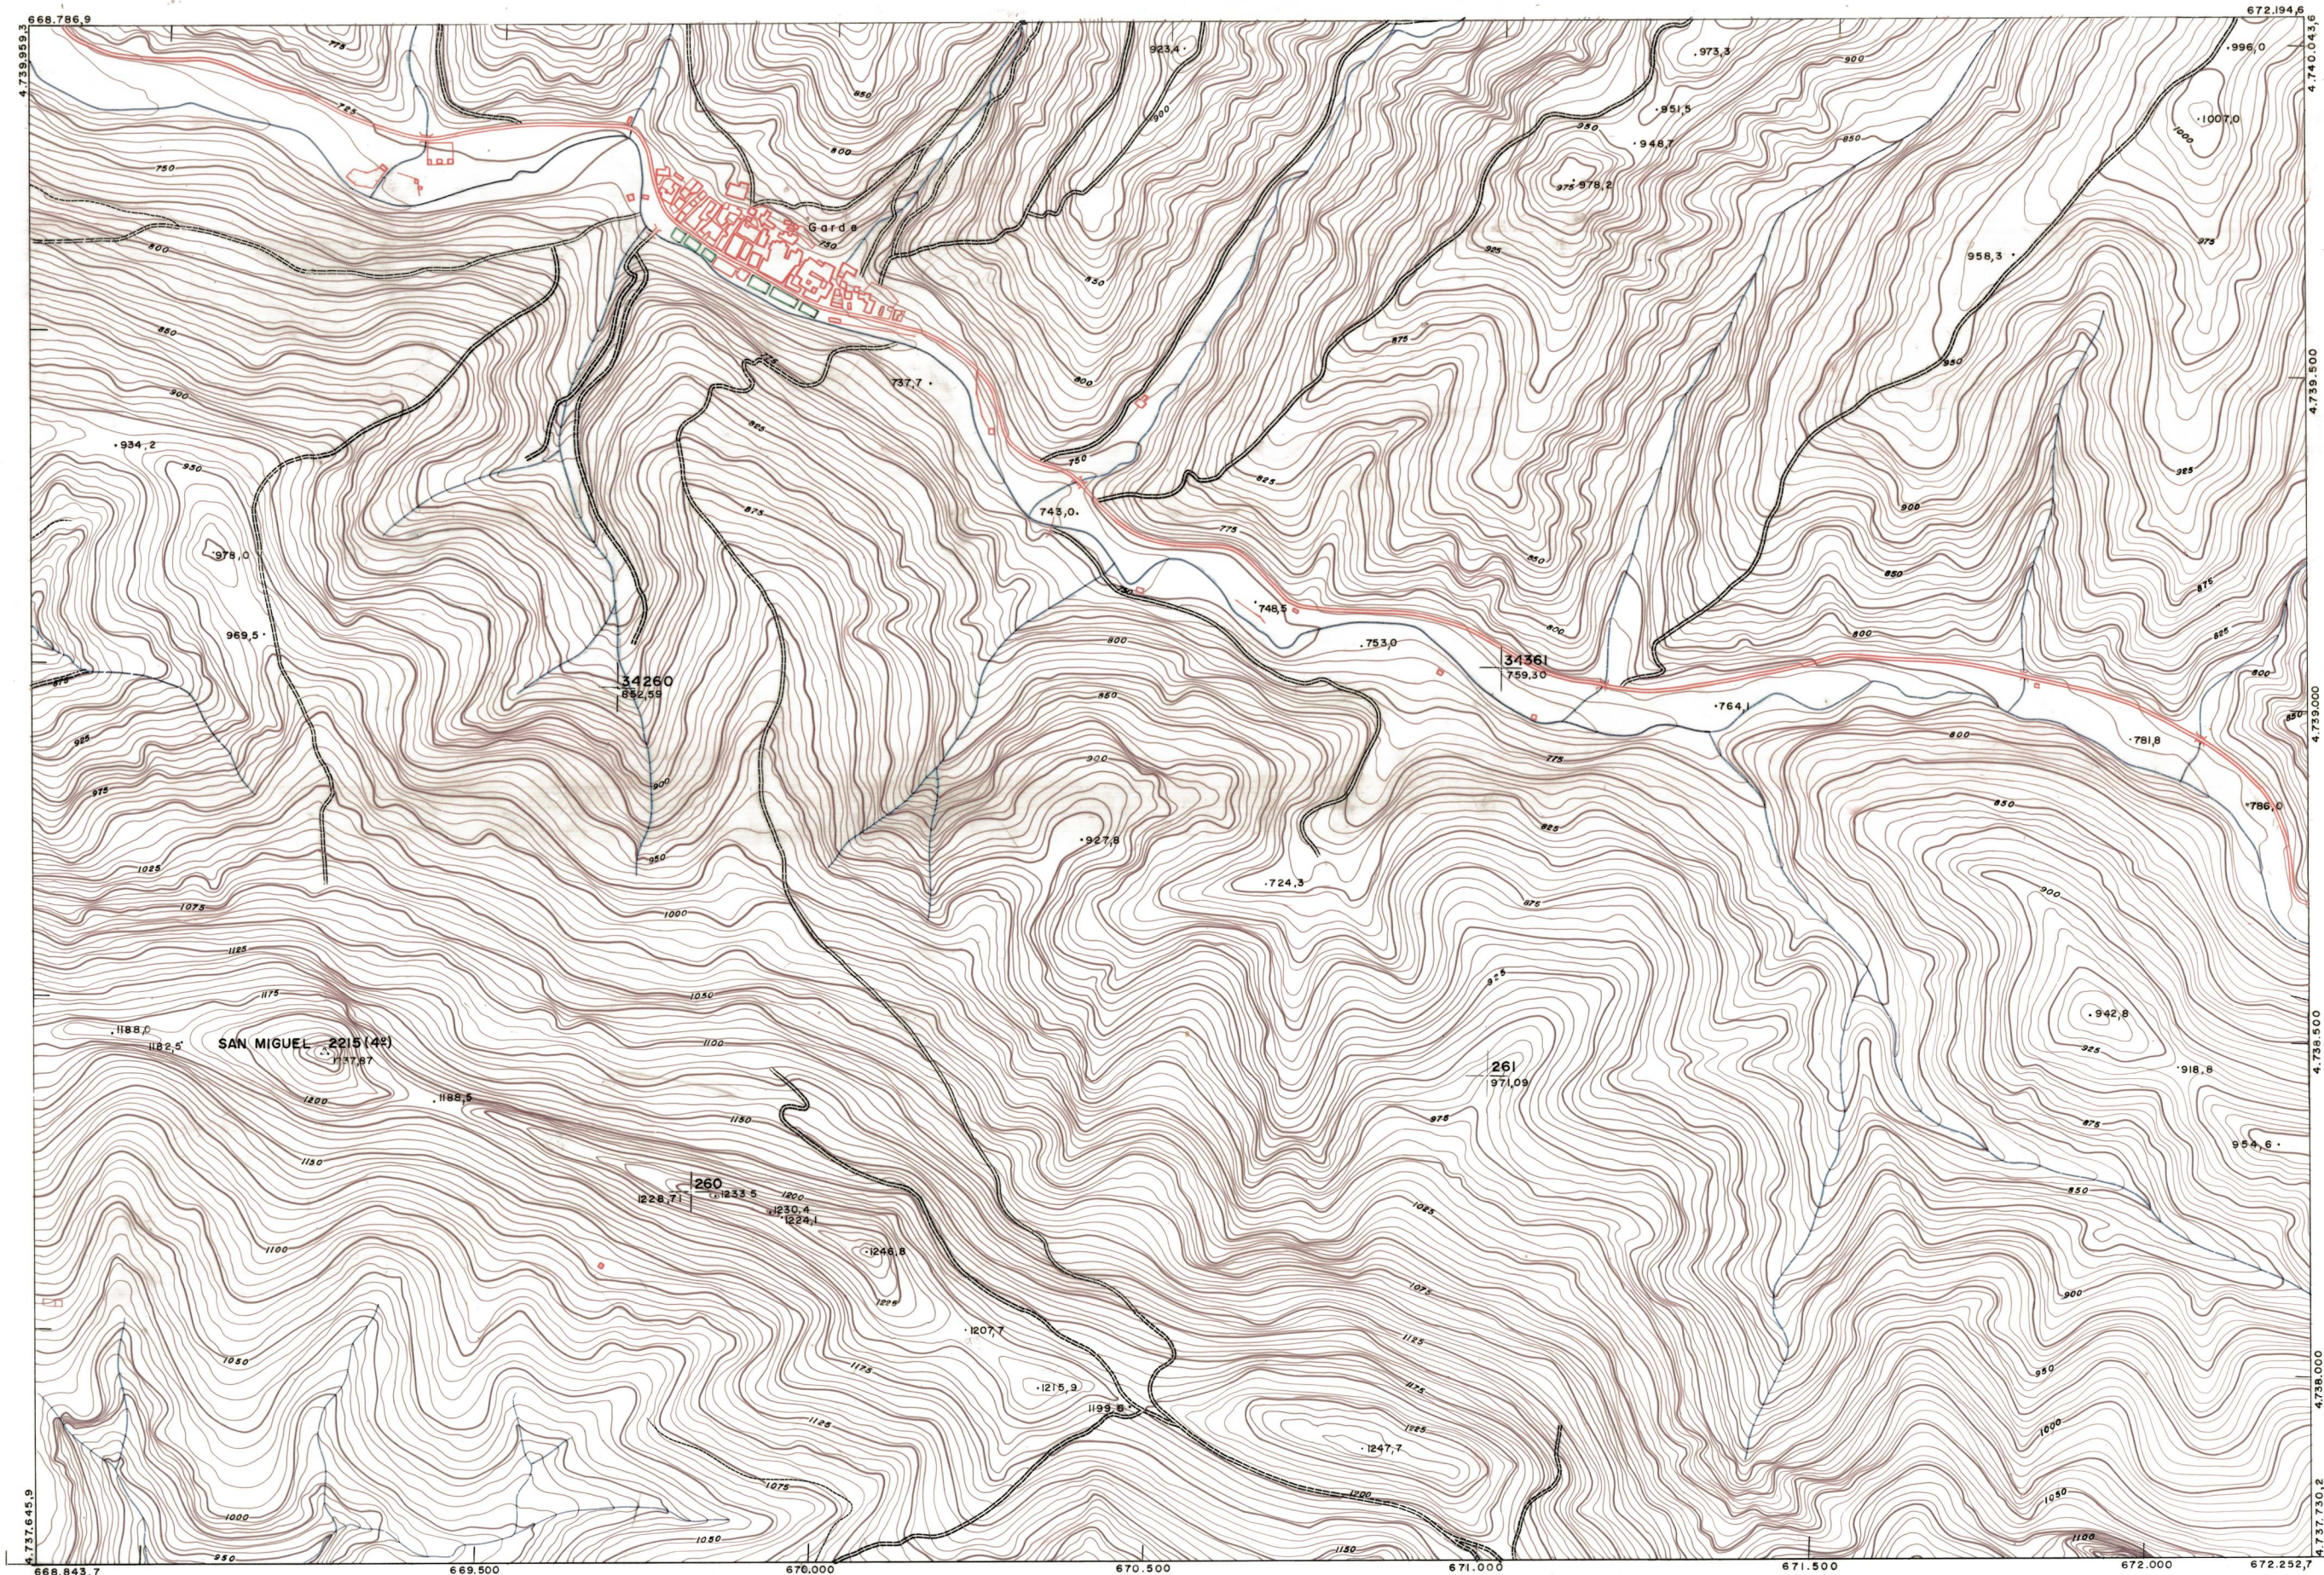

DIPUTACION
FORAL
DE
NAVARRA

1:50.000	1:5.000
143	(3-7)

143 (2-6)	143 (2-7)	143 (2-8)
143 (3-6)	143 (3-7)	143 (3-8)
143 (4-6)	143 (4-7)	143 (4-8)

PLANO TOPOGRAFICO DE NAVARRA

ESCALA 1:5.000
EQUIDISTANCIA, 5 M.
PROYECCION U.T.M.
Altitudes referidas al nivel medio del mar en Alicante

Trabajos geodésicos efectuados por el I.G.C.
Volado, restituido y dibujado por T.F.A. S.A.
Trabajos complementarios y control: Dirección
de O Públicos - S. Cartográfica de Navarra.

Fecha del vuelo
26-9-70
Fecha del plano

143 (3-7)

1:5.000	FECHA	COPIAS	FECHA	COPIAS	FECHA	COPIAS	FECHA	COPIAS	FECHA	COPIAS
	DESTINO	DESTINO	DESTINO	DESTINO	DESTINO	DESTINO	DESTINO	DESTINO	DESTINO	DESTINO
143 (3-7)	SECCION	SECCION	SECCION	SECCION	SECCION	SECCION	SECCION	SECCION	SECCION	SECCION
	TAMANO	TAMANO	TAMANO	TAMANO	TAMANO	TAMANO	TAMANO	TAMANO	TAMANO	TAMANO

ESTABLECIMIENTOS LINEAL APARTADO 88 ORDINA