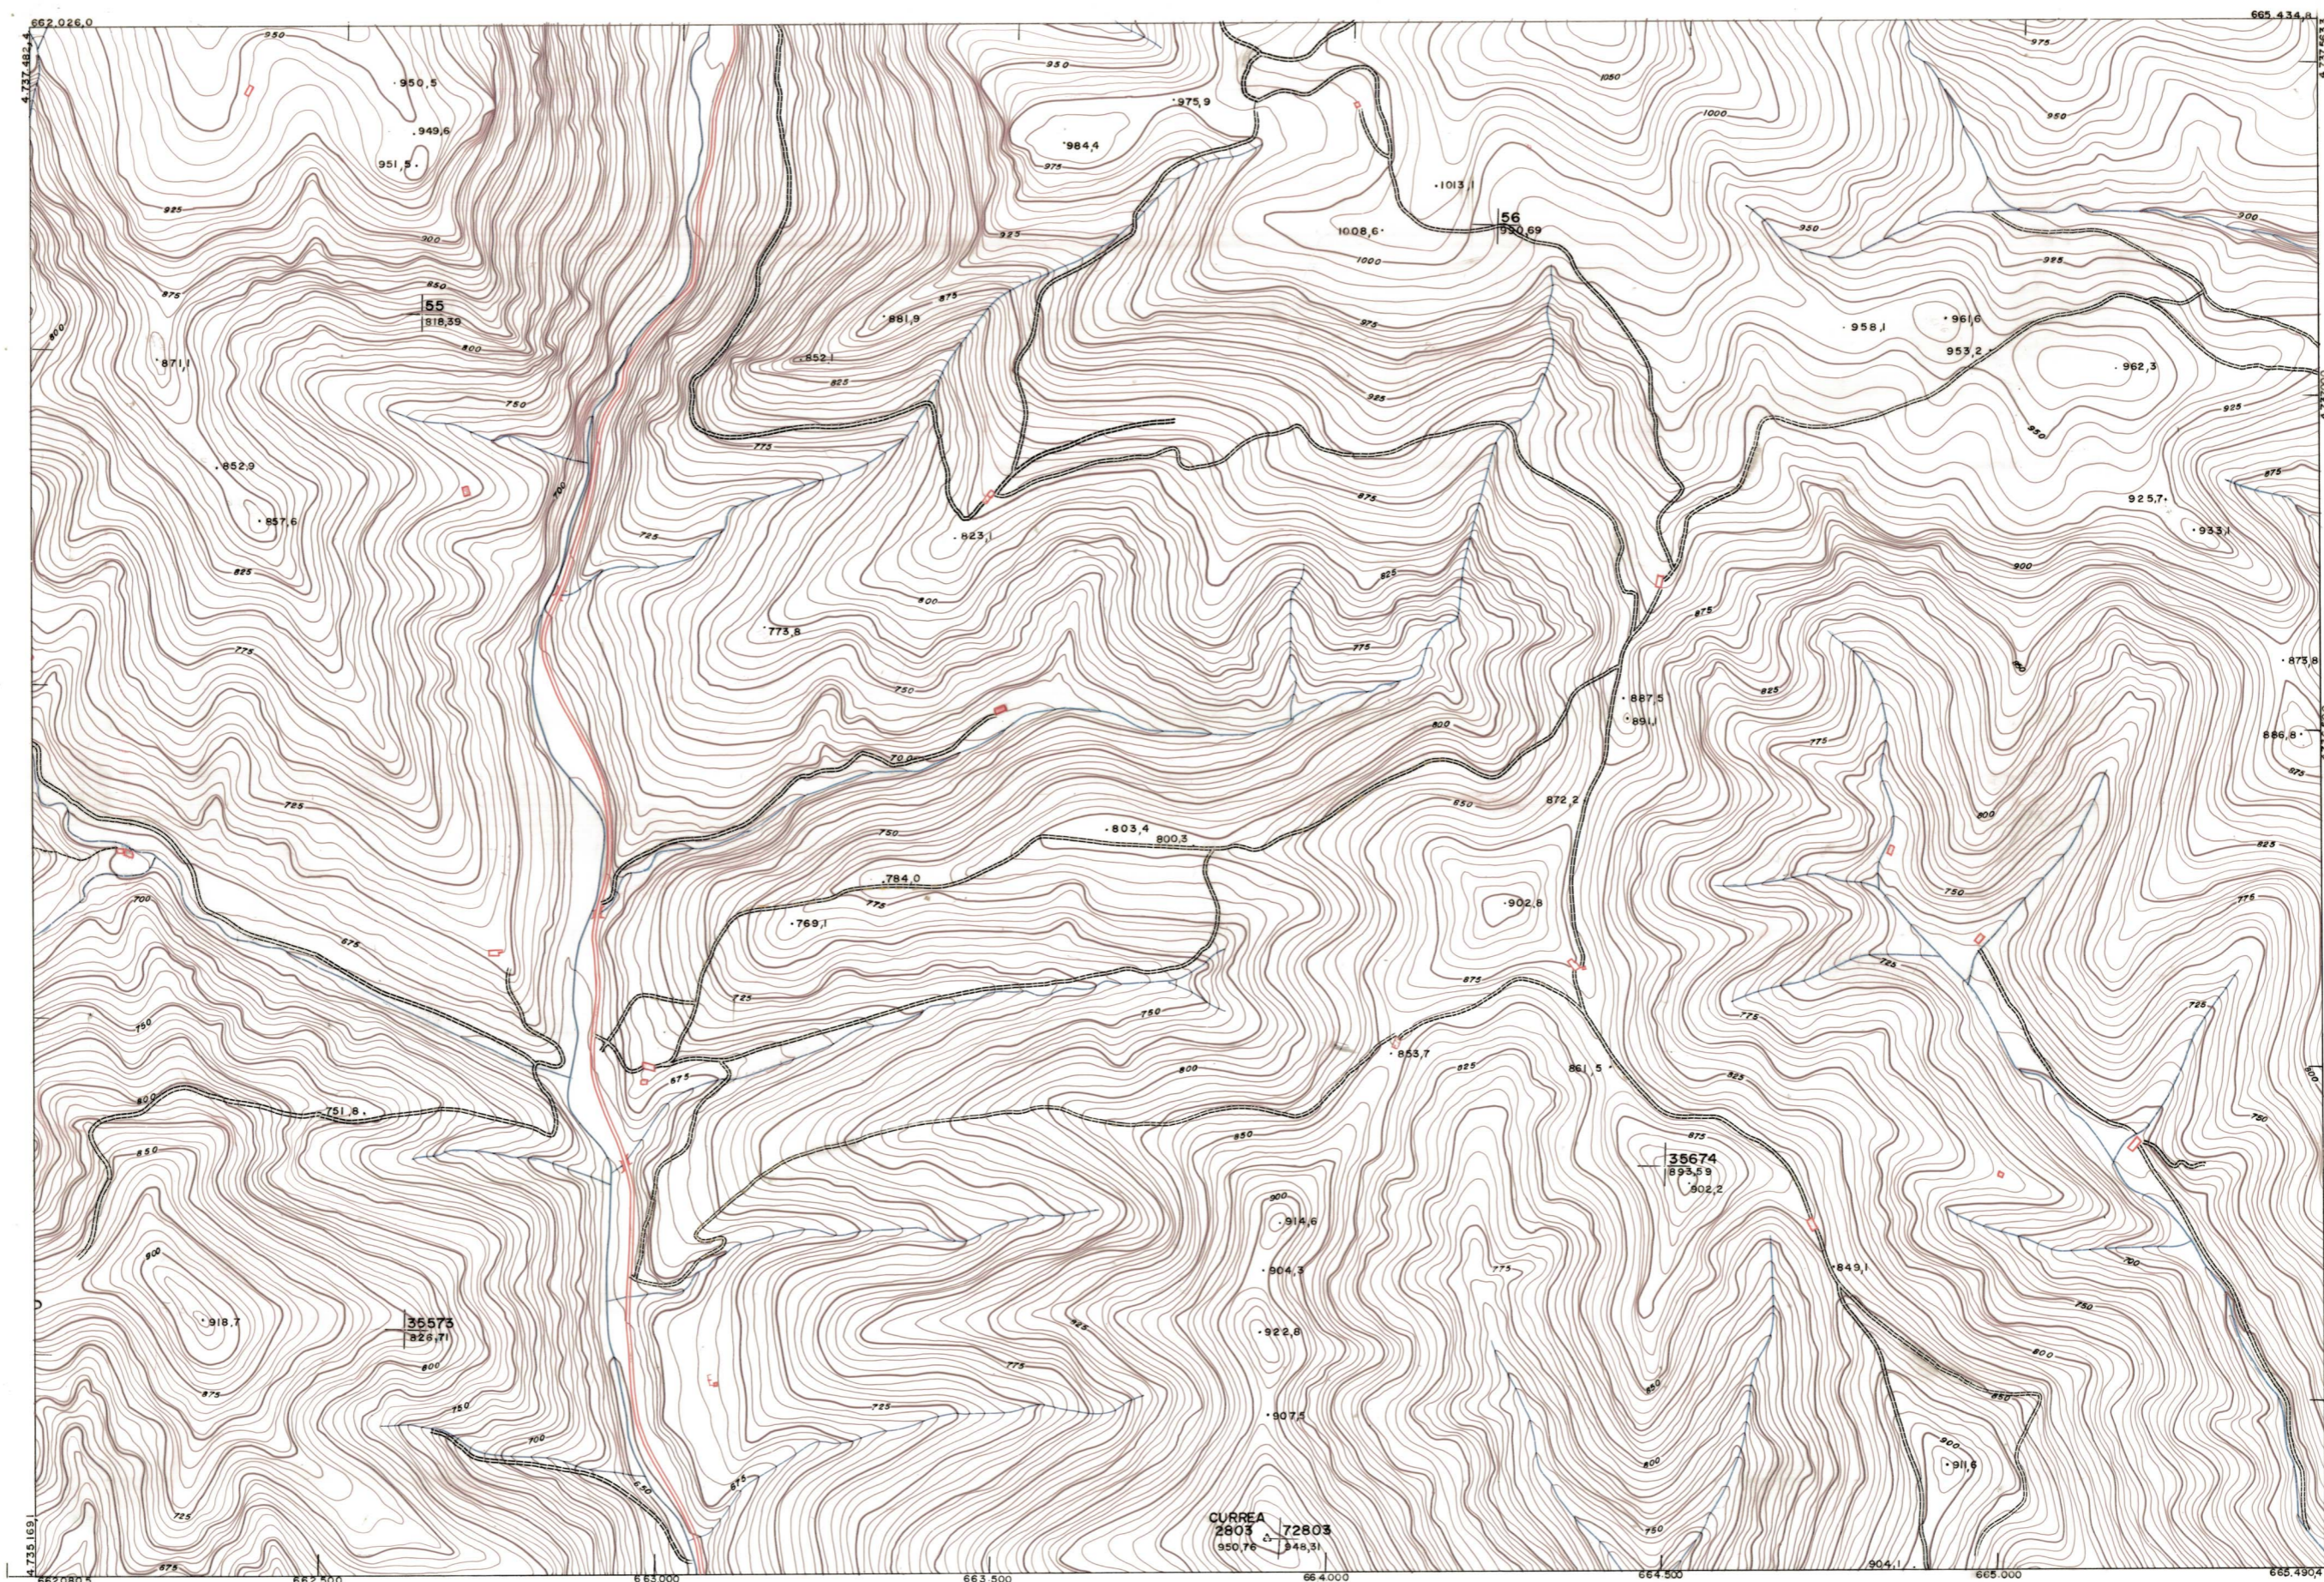

DIPUTACION  
FORAL  
DE  
NAVARRA

1:50.000	1:5.000	
143	(4-5)	

143(3-4)	143(3-5)	143(3-6)
143(4-4)	143(4-5)	143(4-6)
143(5-4)	143(5-5)	143(5-6)

**PLANO TOPOGRAFICO DE NAVARRA**  
 ESCALA 1:5.000  
 EQUIDISTANCIA, 5 M.  
 PROYECCION U.T.M.  
 Altitudes referidas al nivel medio del mar en Alicante

Trabajos geodésicos efectuados por el I.G.C.  
 Velado, restituido y dibujado por T.F.A. S.A.  
 Trabajos complementarios y control: Dirección  
 de O Públicos - S. Cartográfica de Navarra.

Fecha del vuelo  
26-9-70  
Fecha del plano

143 (4-5)

1:5.000

143(4-5)

FECHA	COPIAS	FECHA	COPIAS	SALIDA	DESTINO	REPOLICE	SALIDA	DESTINO	REPOLICE	SECCION	TAMANO

ESTABLECIMIENTOS LINEAL, APARTADO 86, GINDIA