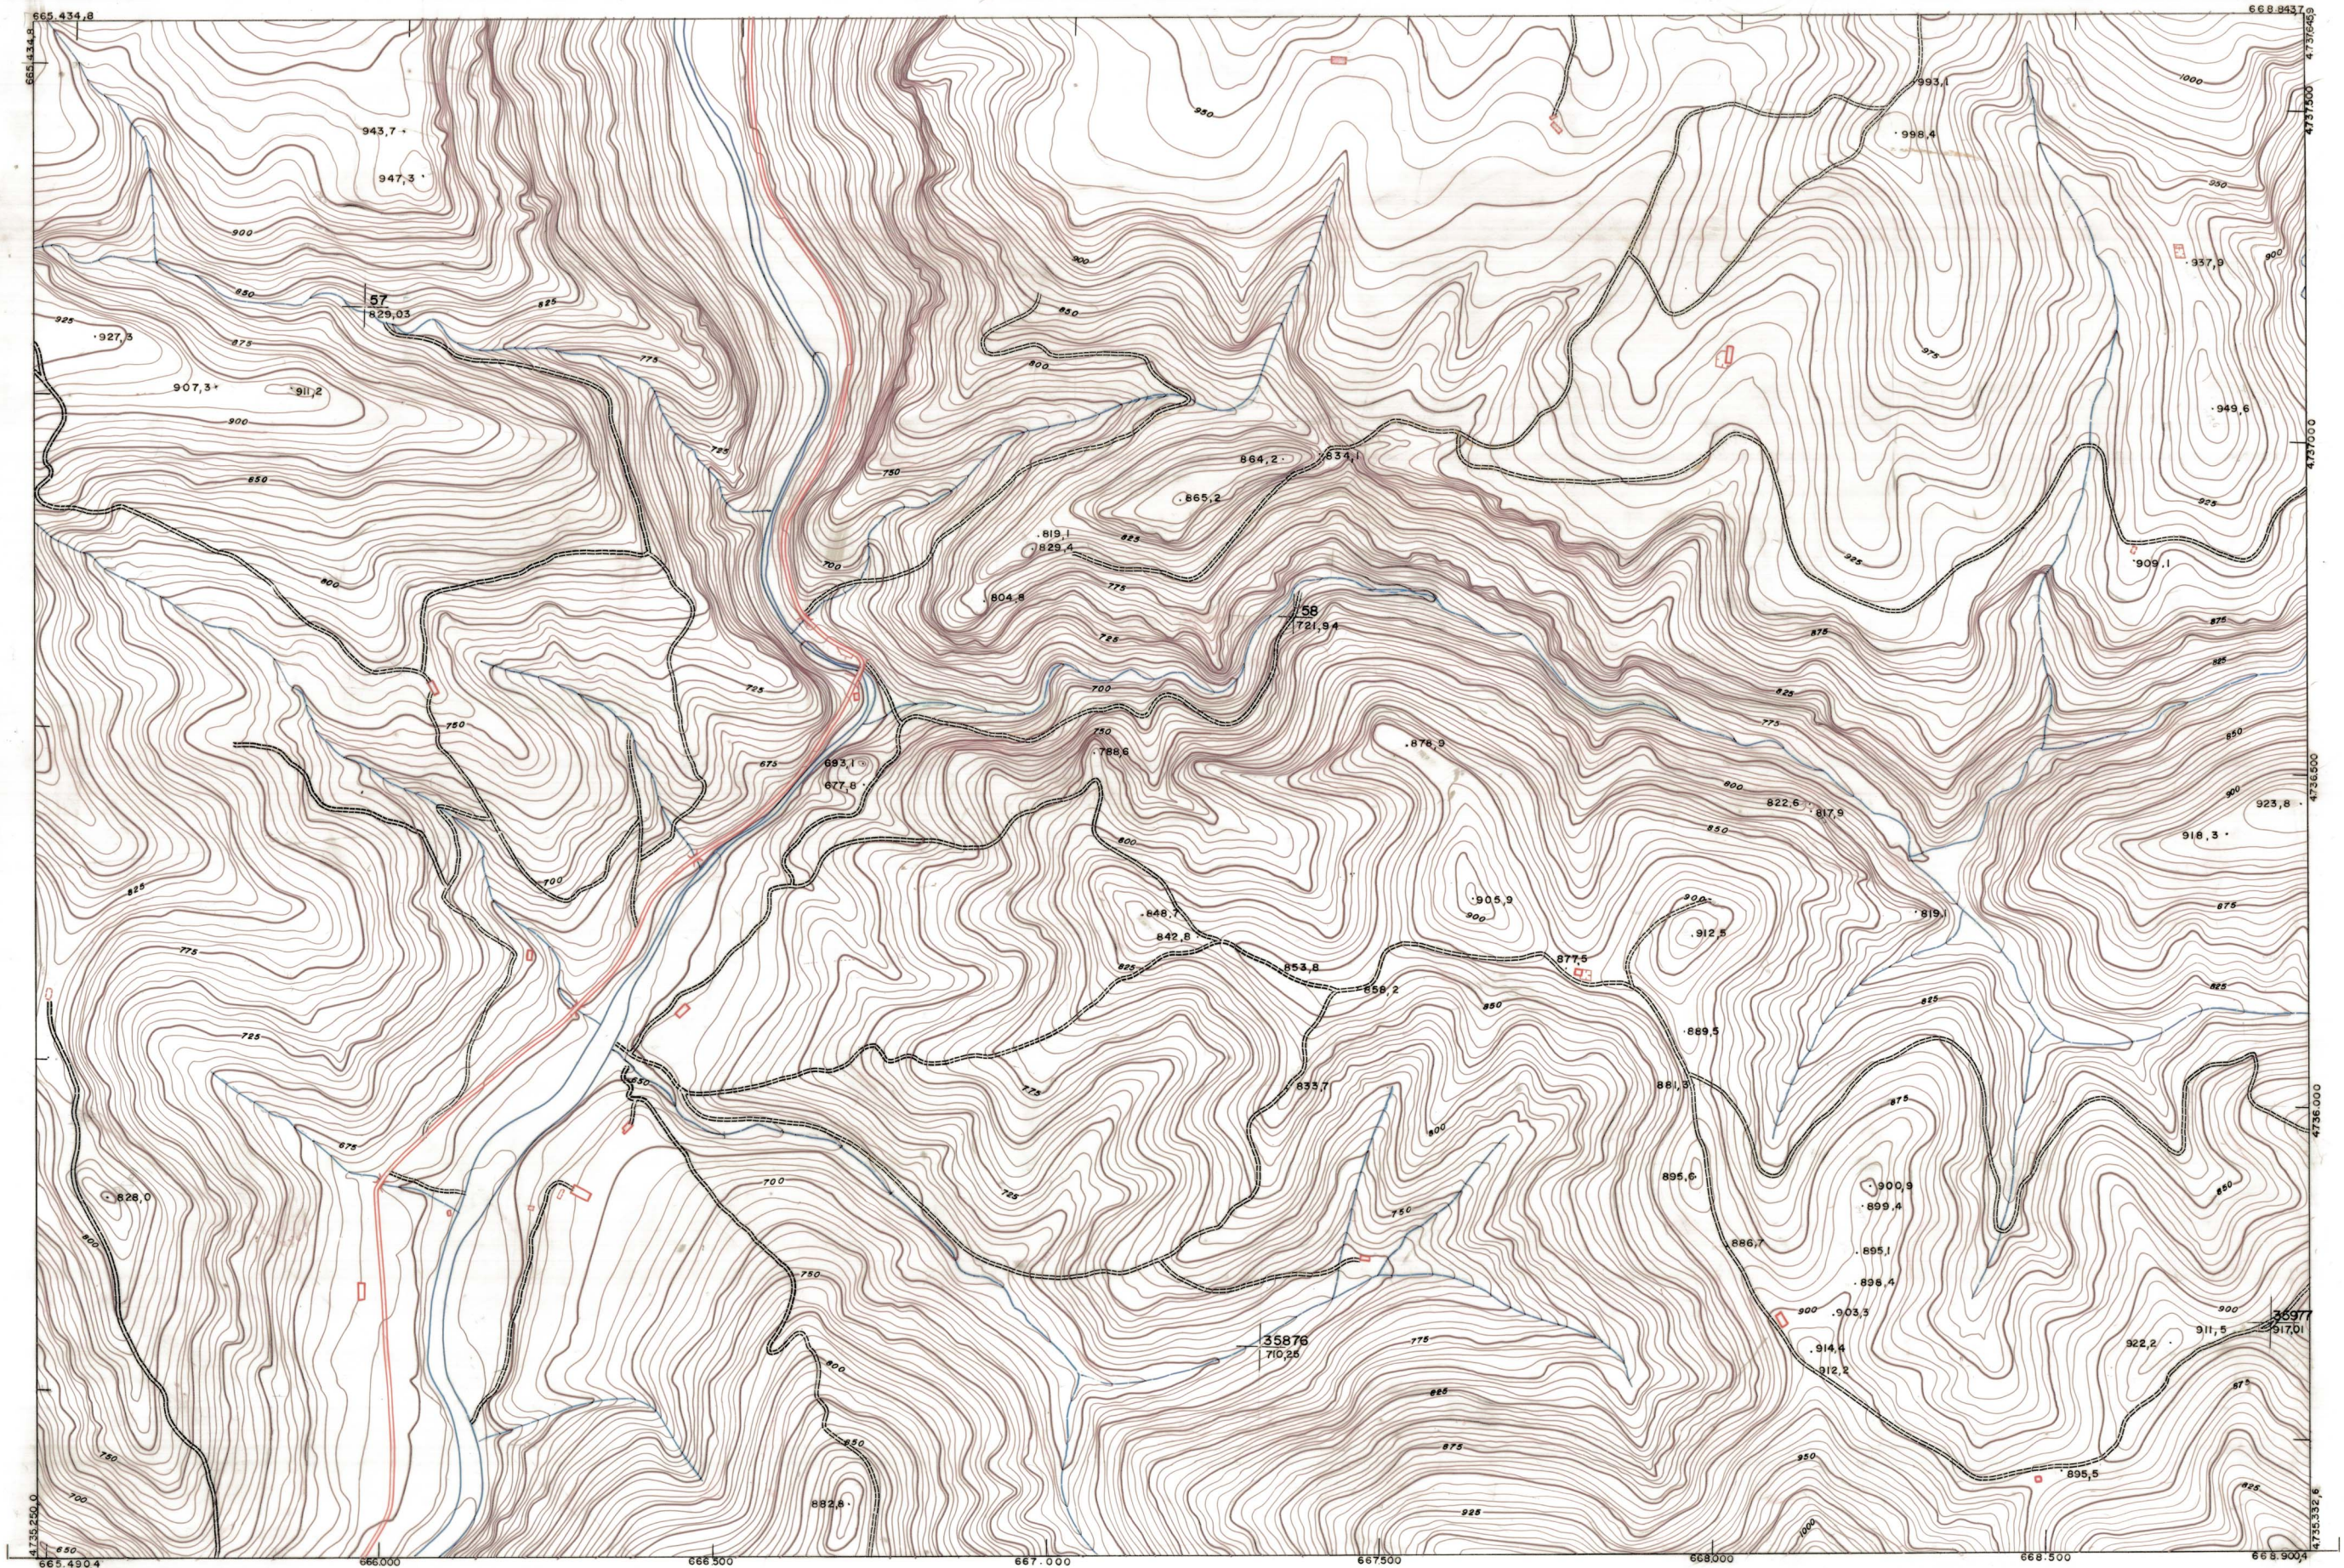

DIPUTACION
FORAL
DE
NAVARRA

1:50.000	1:5.000	
143	(4-6)	

143(3-5)	143(3-6)	143(3-7)
143(4-5)	143(4-6)	143(4-7)
143(5-5)	143(5-6)	143(5-7)

PLANO TOPOGRAFICO DE NAVARRA		Trabajos geodésicos efectuados por el I.G.C.	Fecha del vuelo
ESCALA 1:5.000		Volado, restituido y dibujado por T.F.A. S.A.	26-9-70
EQUIDISTANCIA, 5 M.		Trabajos complementarios y control: Dirección	Fecha del plano
PROYECCION U.T.M.		de O. Públicas - S. Cartográfico de Navarra.	
Altitudes referidas al nivel medio del mar en Alicante			

143 (4-6)

1:5.000		143(4-6)	
FECHA	COPAE	FECHA	COPAE
DESTINO	SALIDA	DESTINO	SALIDA
DEVOLUCION	SALIDA	DEVOLUCION	SALIDA
SECCION	TAMANO	SECCION	TAMANO

ESTABLECIMIENTOS LINEAL, MARITIMOS DE GIRONA