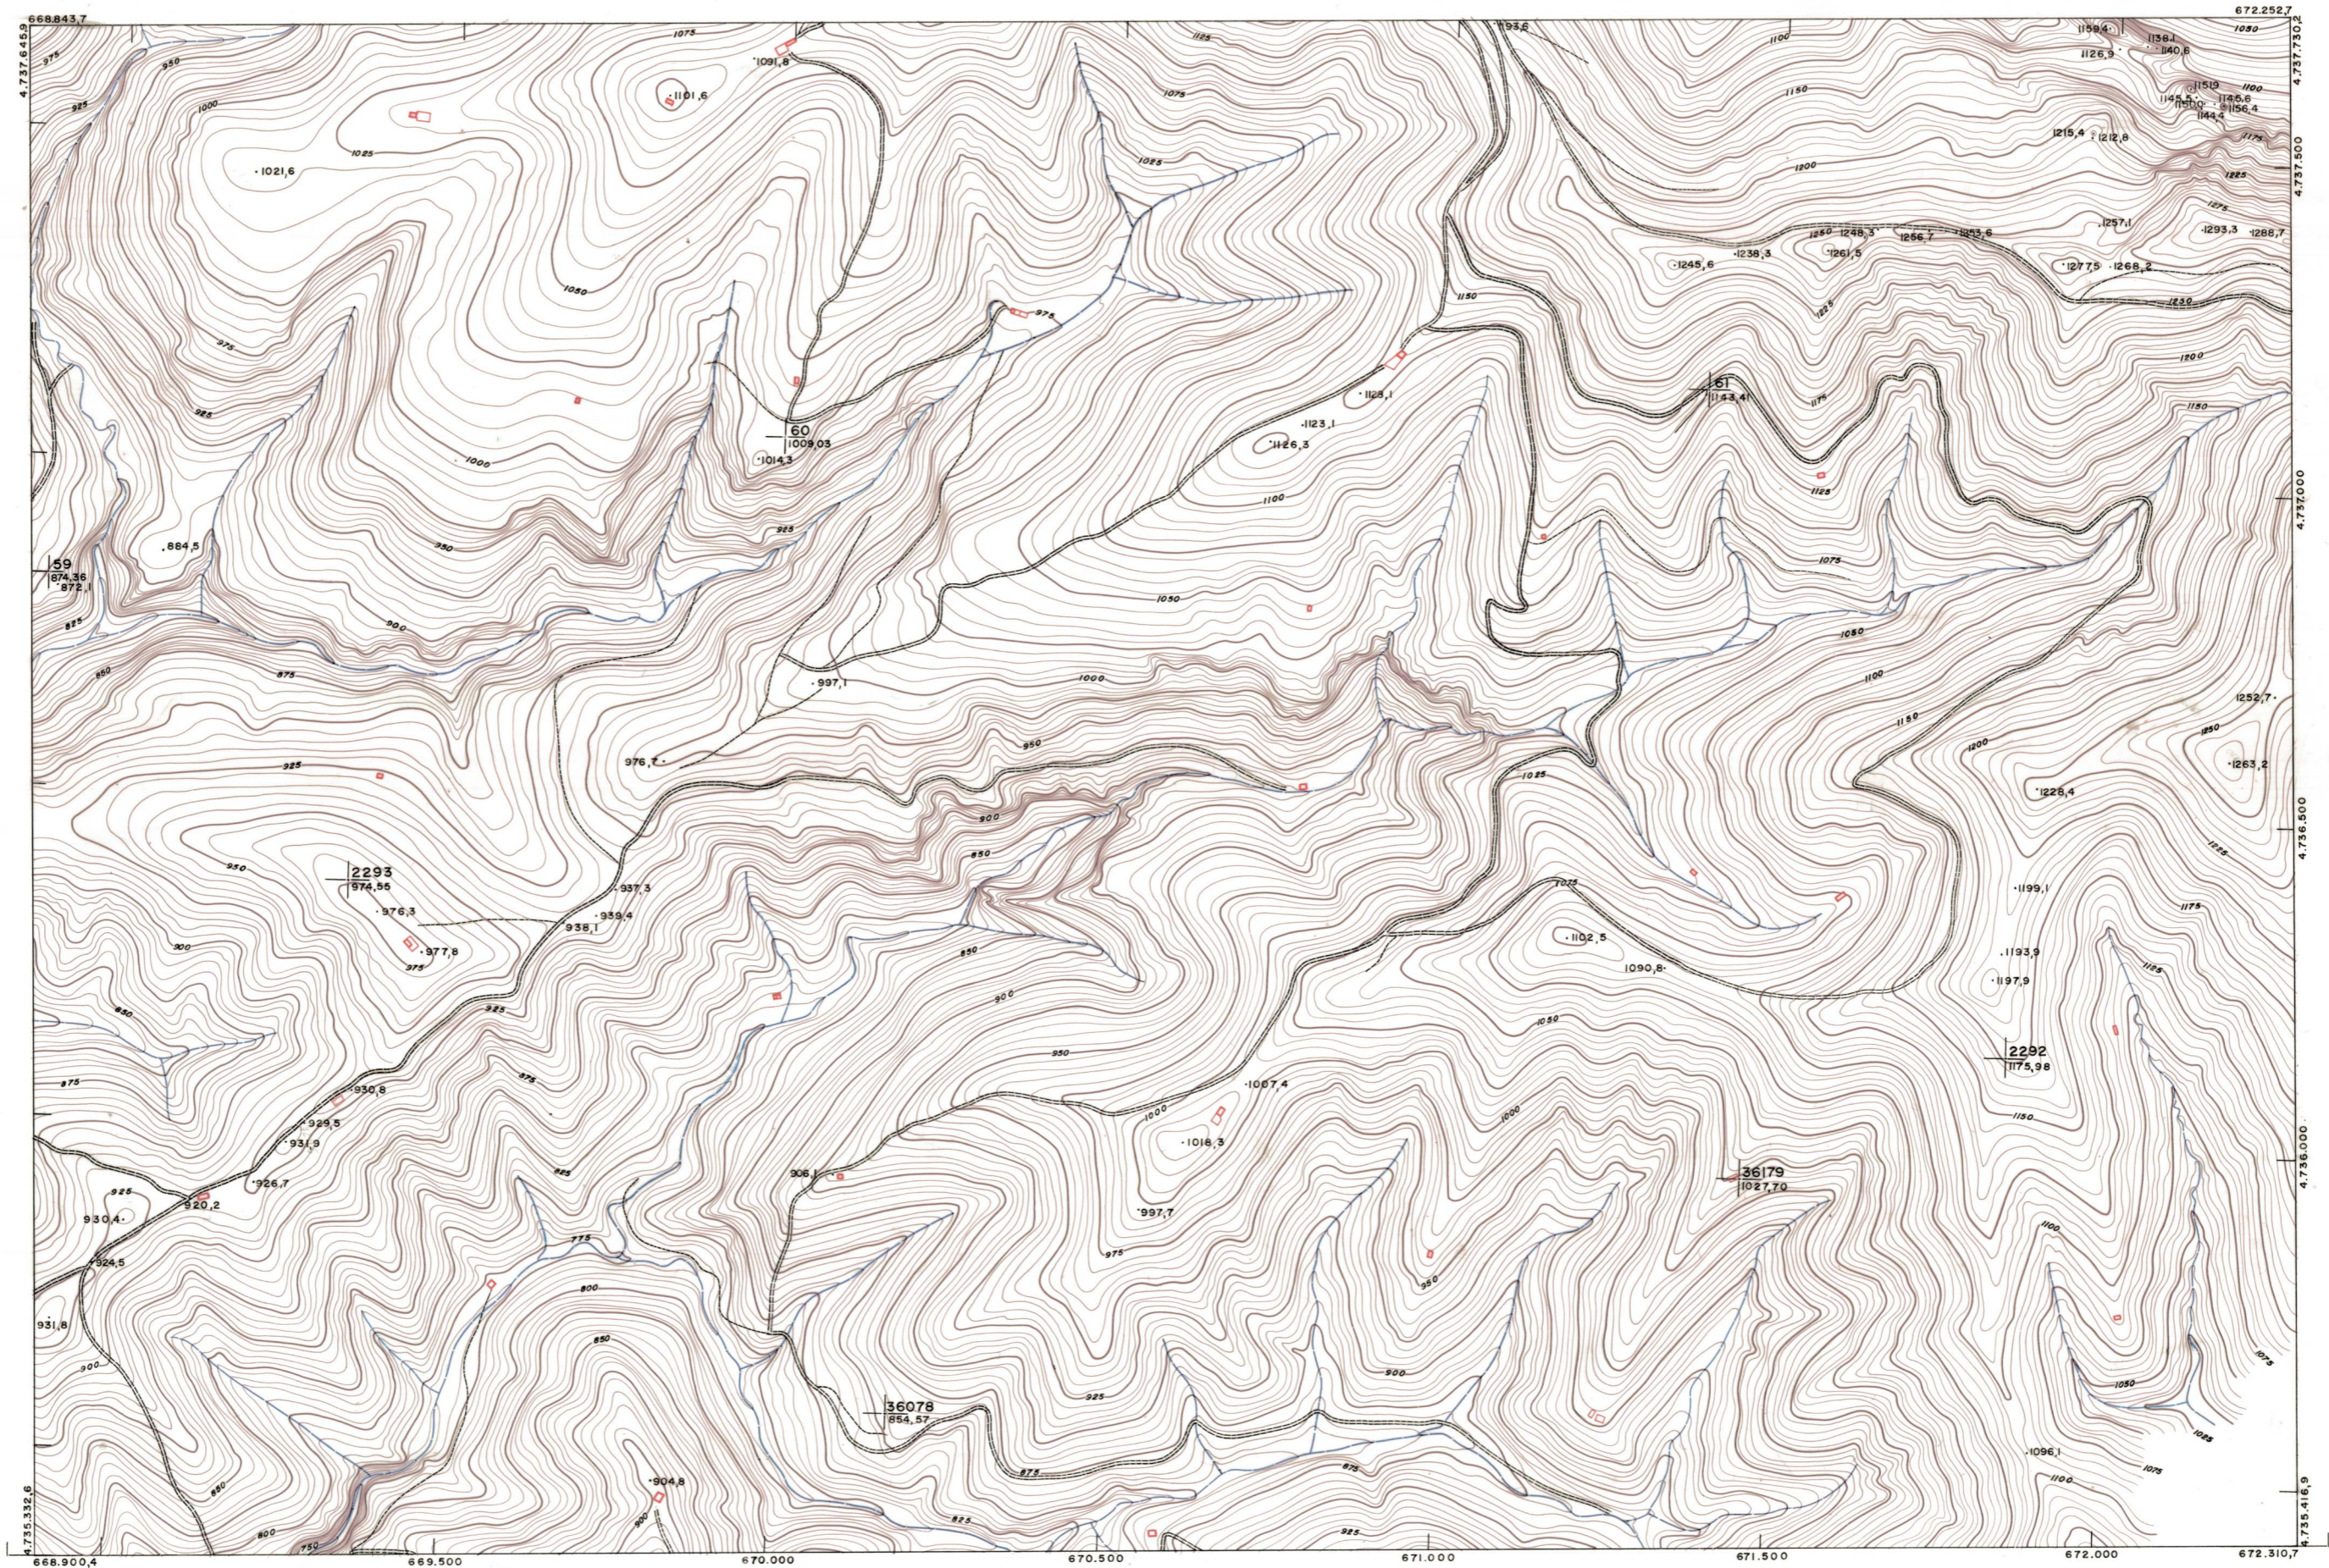

DIPUTACION  
FORAL  
DE  
NAVARRA

1:50.000	1:5.000	
143	(4-7)	

143(3-6)	143(3-7)	143(3-8)
143(4-6)	143(4-7)	143(4-8)
143(5-6)	143(5-7)	.

1:5.000		143(4-7)										
		FECHA	COPIAS	FECHA	COPIAS	SALIDA	DESTINO	DEVOLUCION	SALIDA	DESTINO	DEVOLUCION	TAMANO

<b>PLANO TOPOGRAFICO DE NAVARRA</b>		Trabajos geodésicos efectuados por el I.G.C.		Fecha del vuelo	
ESCALA 1:5.000		Volado, restituído y dibujado por T.F.A. S.A.		26-9-70	
EQUIDISTANCIA, 5 M.		Trabajos complementarios y control: Dirección		Fecha de plano	
PROYECCION U.T.M.		de O. Públicas - S. Cartográfico de Navarra.			
Altitudes referidas al nivel medio del mar en Alicante					