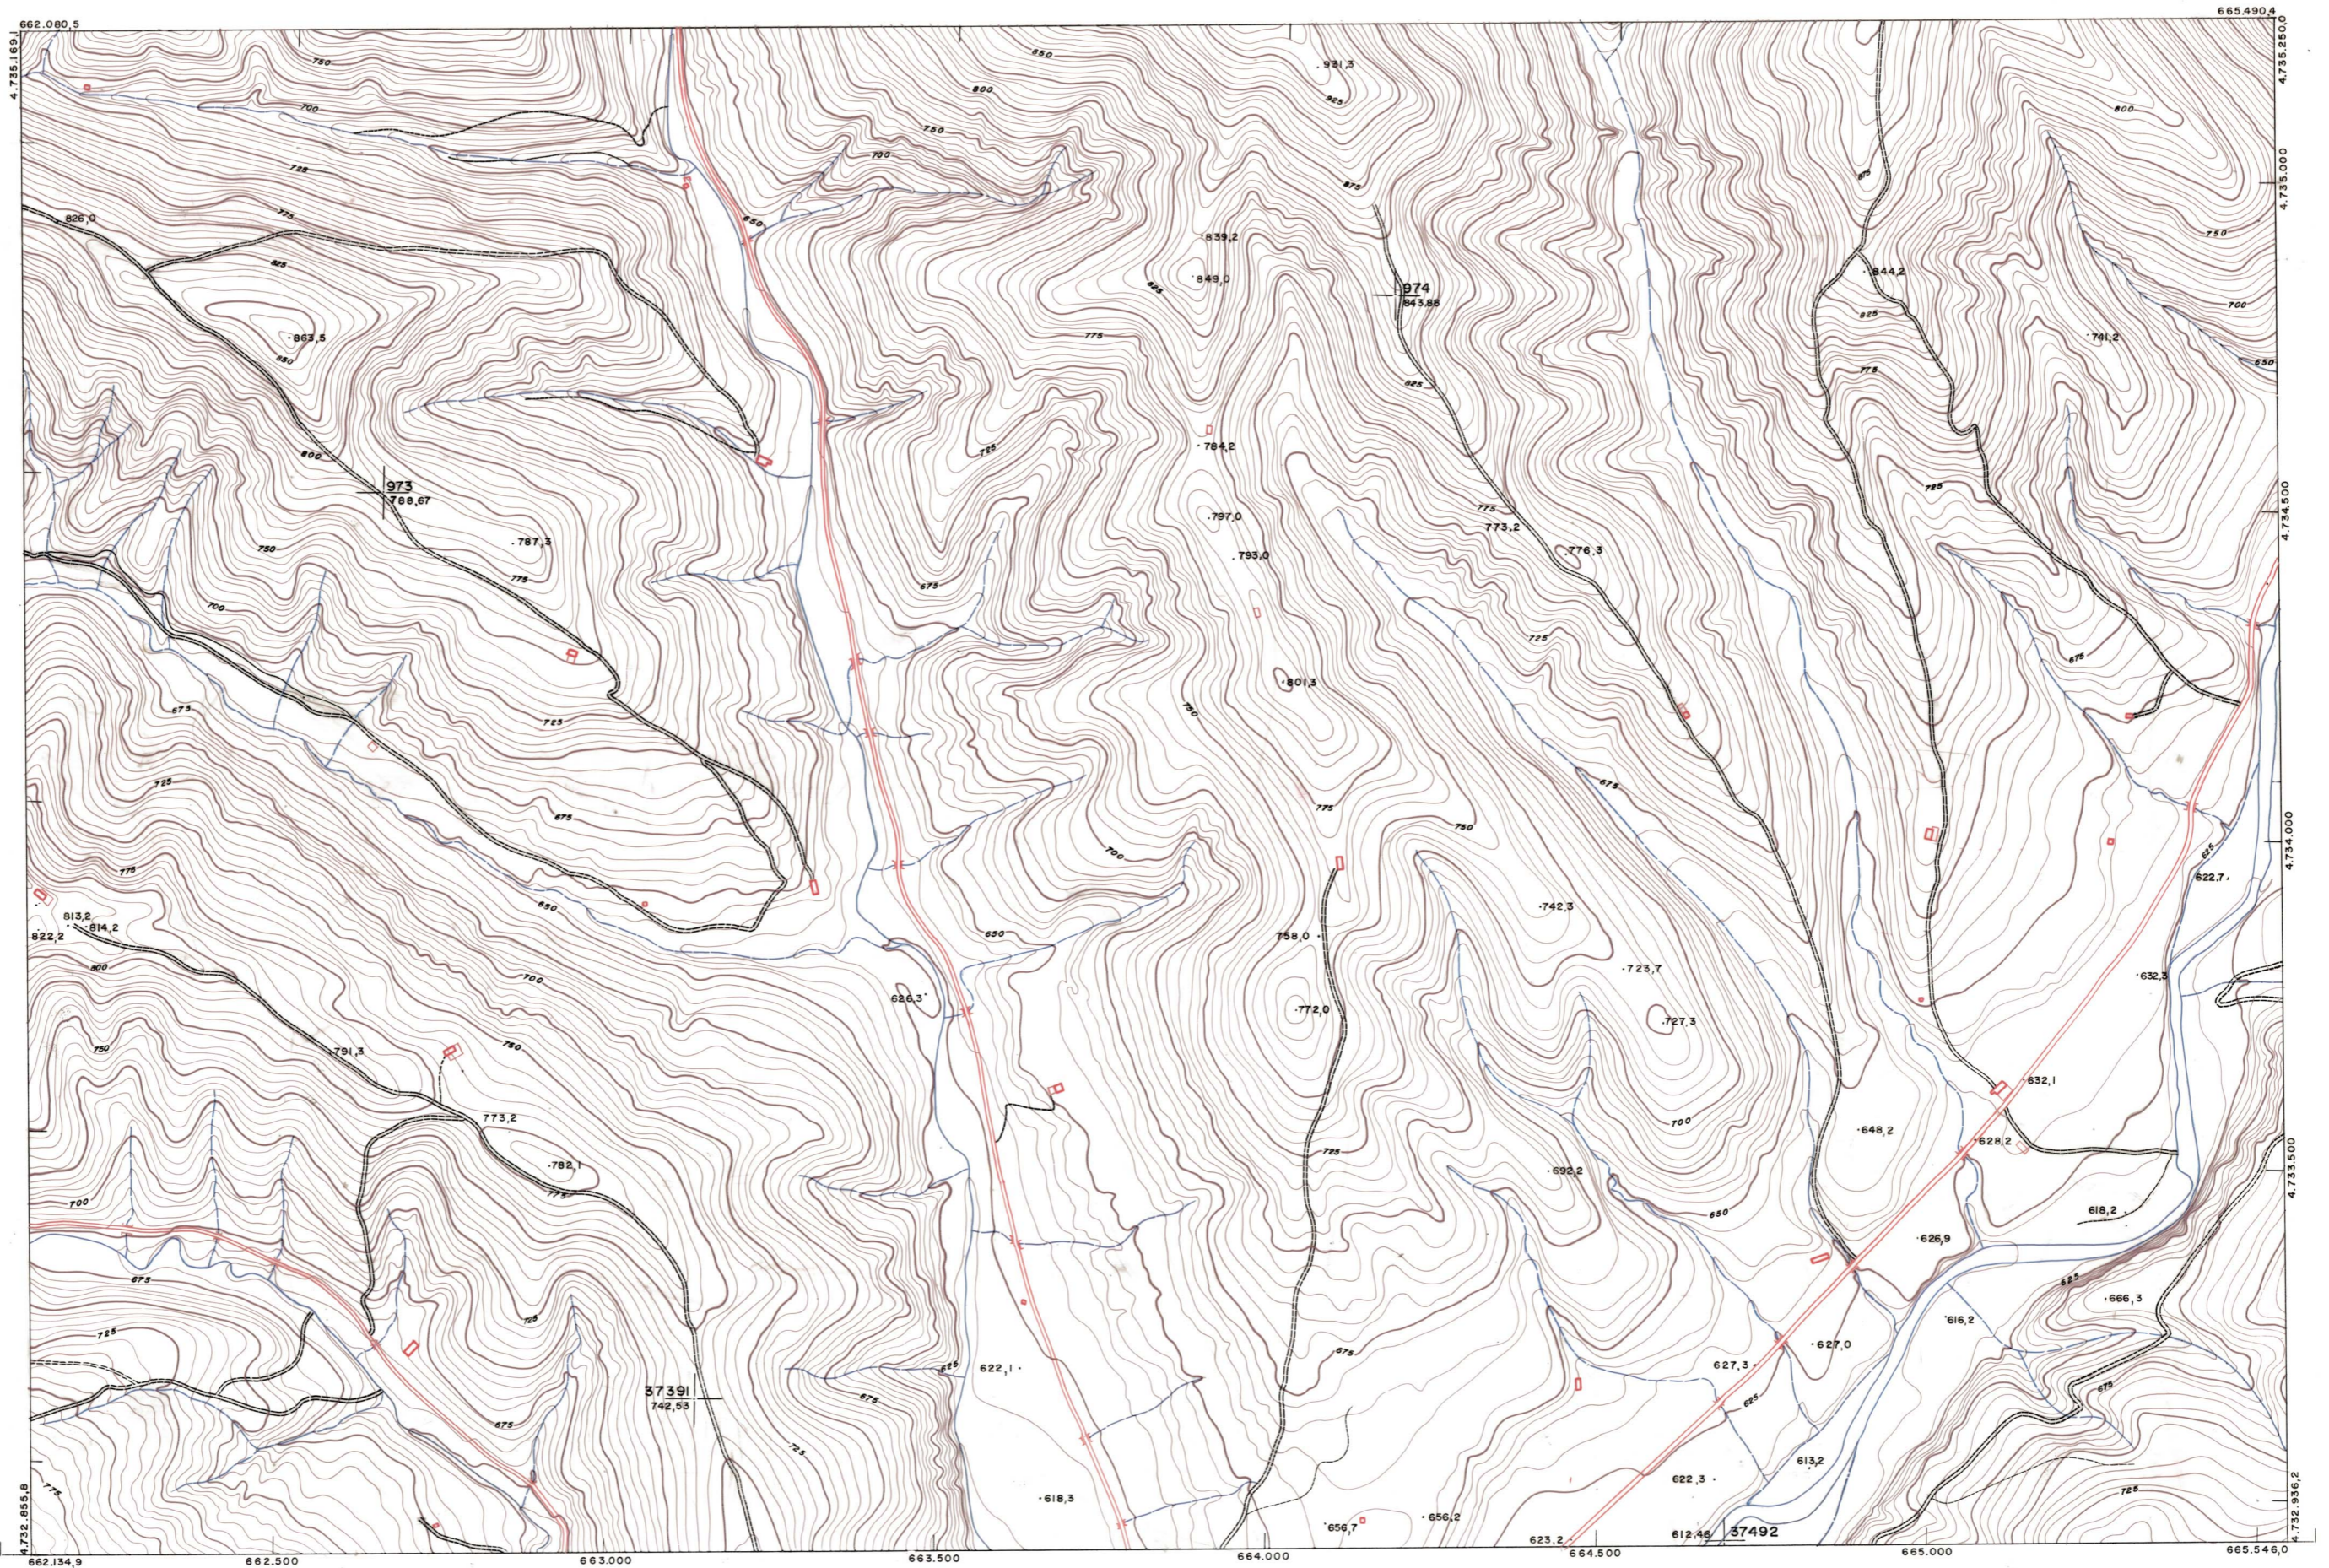

DIPUTACION
FORAL
DE
NAVARRA

1:50.000 1:5.000
143 (5-5)

143(4-4)	143(4-5)	143(4-6)
143(5-4)	143(5-5)	143(5-6)
143(6-4)	143(6-5)	143(6-6)

PLANO TOPOGRAFICO DE NAVARRA

ESCALA 1:5.000
EQUIDISTANCIA, 5 M.
PROYECCION U.T.M.
Altitudes referidas al nivel medio del mar en Alicante

Trabajos geodésicos efectuados por el I.G.C.
Volado, restituido y dibujado por T.F.A., S.A.
Trabajos complementarios y control: Dirección de O Públicas - S Cartográfico de Navarra.

Fecha del vuelo 26-9-70
Fecha del plano

143 (5-5)

143(5-5)

ESTABLECIMIENTO LINEAL APARTADO B DIGNA	
FECHA	OPINAS
OPINAS	FECHA
SALIDA	SALIDA
DESTINO	DESTINO
DEPARTAMENTO	DEPARTAMENTO
SALIDA	SALIDA
DESTINO	DESTINO
DEPARTAMENTO	DEPARTAMENTO
SECCION	TAMANO