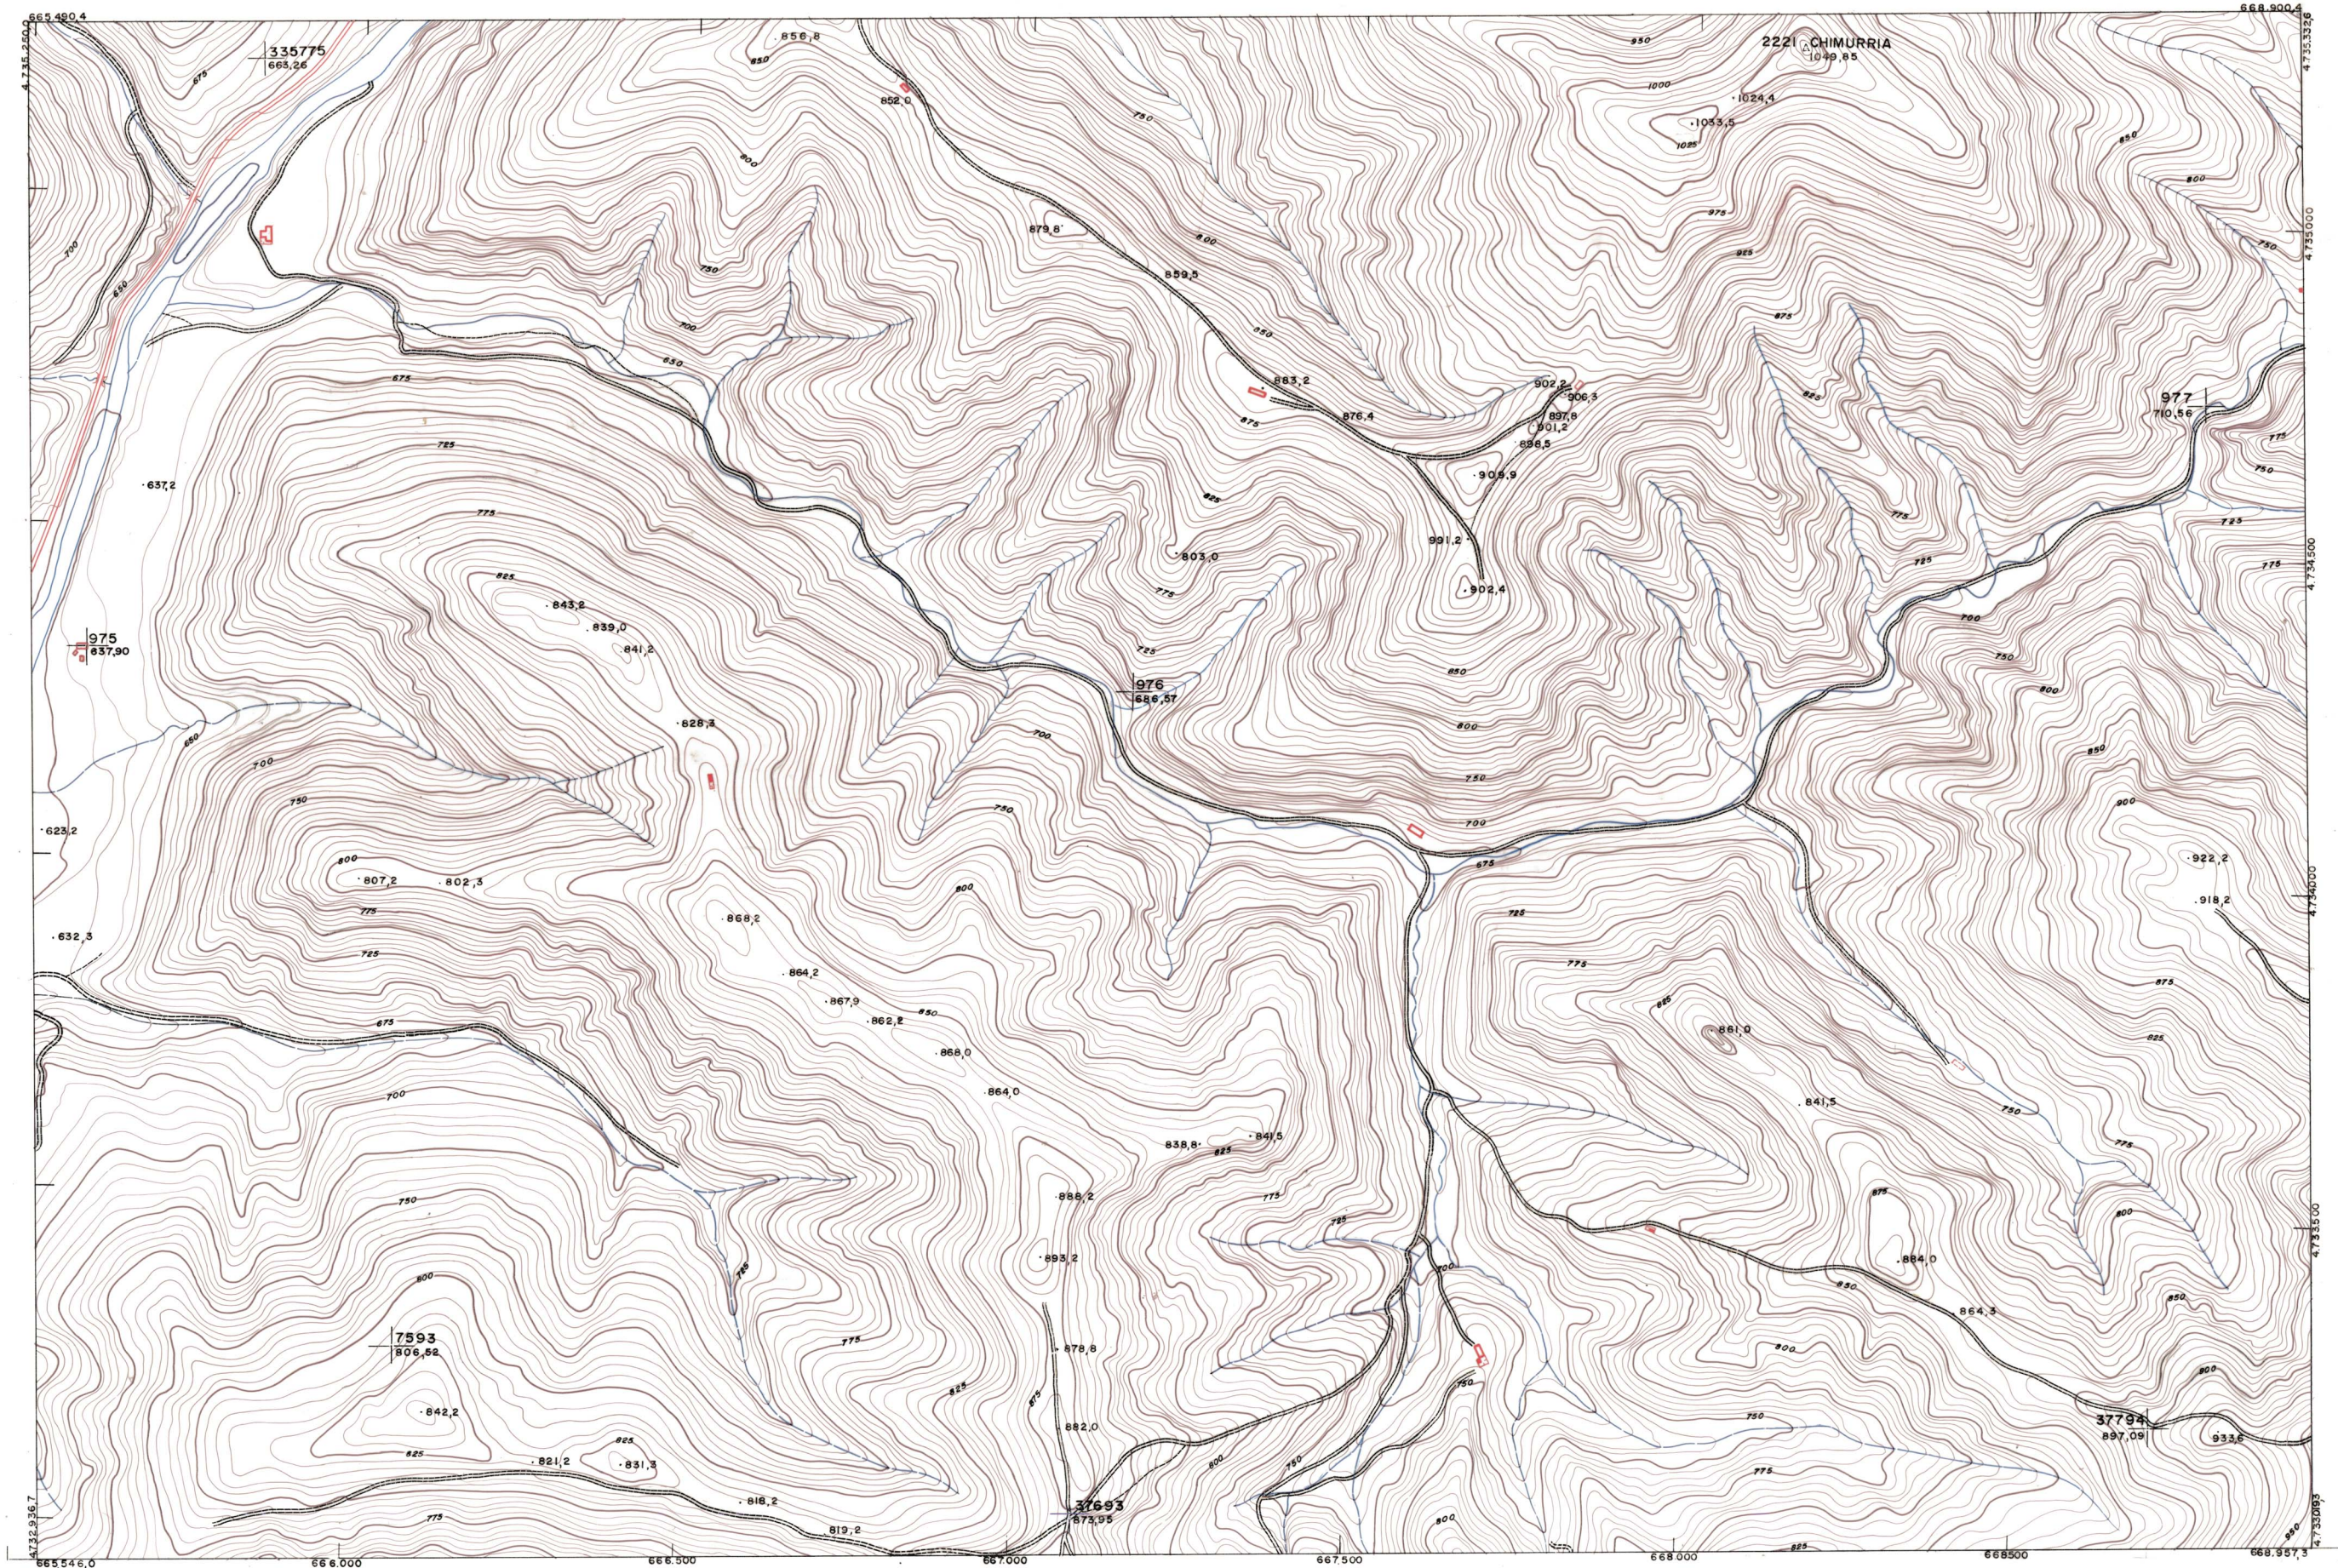

DIPUTACION
FORAL
DE
NAVARRA

1:50.000	1:5.000	
143	(5-6)	

143(4-5)	143(4-6)	143(4-7)
143(5-5)	143(5-6)	143(5-7)
143(6-5)	143(6-6)	

PLANO TOPOGRAFICO DE NAVARRA	Trabajos geodésicos efectuados por el I.G.C.	Fecha del vuelo
ESCALA 1:5.000	Volado, restituido y dibujado por T.F.A., S.A.	26-9-70
EQUIDISTANCIA, 5 M.	Trabajos complementarios y control: Dirección de O. Públicos - S. Cartográfico de Navarra.	Fecha del plano
PROYECCION U.T.M.		
Altitudes referidas al nivel medio del mar en Alicante		

1:5.000		143(5-6)	
FECHA	COPIAS	FECHA	COPIAS
DESTINO	SALIDA	DESTINO	SALIDA
REVOLUC	REVOLUC	REVOLUC	REVOLUC
SECCION	TAMANO	SECCION	TAMANO

ESTABLECIMIENTOS LINEAL, APARTADO 8.º ORDEN