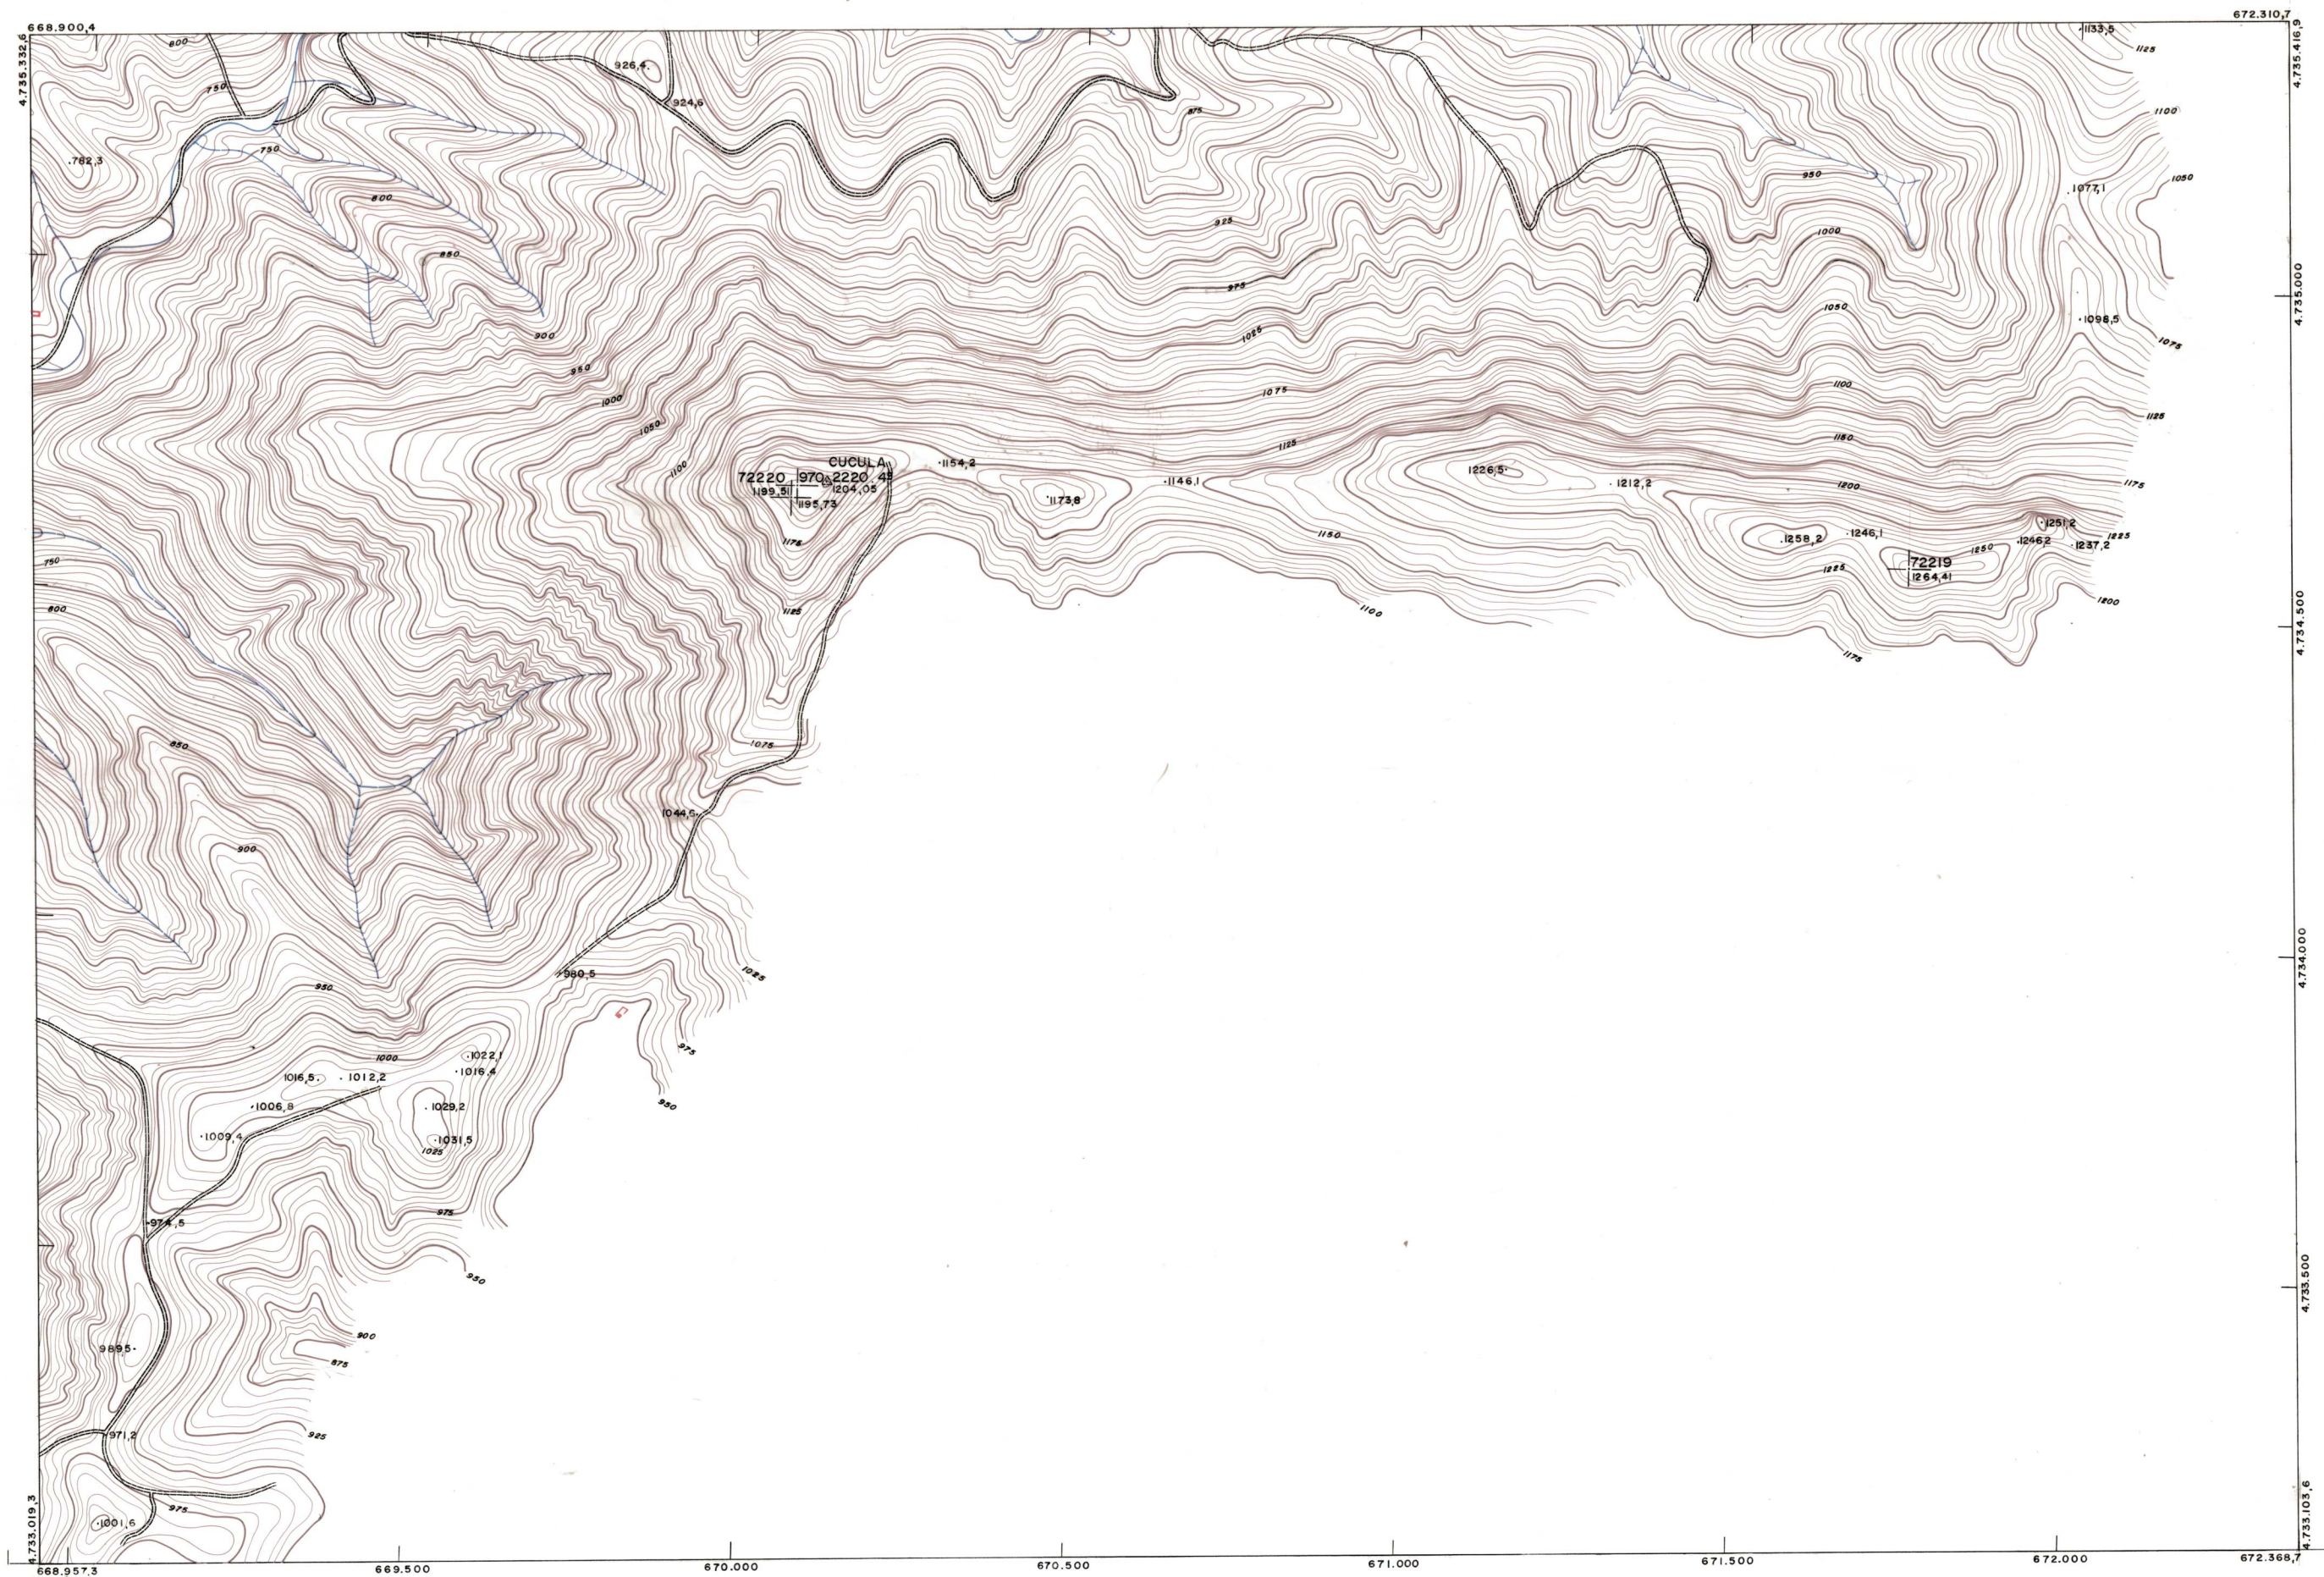

DIPUTACION FORAL DE NAVARRA

143(4-6)	143(4-7)	143(4-8)
143(5-7)	143(5-7)	
143(6-6)		

1:50.000	1:5.000
143	(5-7)

PLANO TOPOGRAFICO DE NAVARRA		
ESCALA 1:5.000		
EQUIDISTANCIA, 5 M.		
PROYECCION U.T.M.		
Altitudes referidas al nivel medio del mar en Alicante		
Trabajos geodésicos efectuados por el I.G.C. Volado, restituído y dibujado por T.F.A. S.A. Trabajos complementarios y control: Dirección de O Públicos - S. Cartográfico de Navarra.	Fecha del vuelo 26-9-70	Fecha del plano

1:5.000		143(5-7)								
FECHA	COPIAS	FECHA	COPIAS	SALIDA	DESTINO	REPOSICION	REPOSICION	REPOSICION	REPOSICION	TAMANO

ESTABLECIMIENTOS NIVEL: APARTADO DE GIRONA