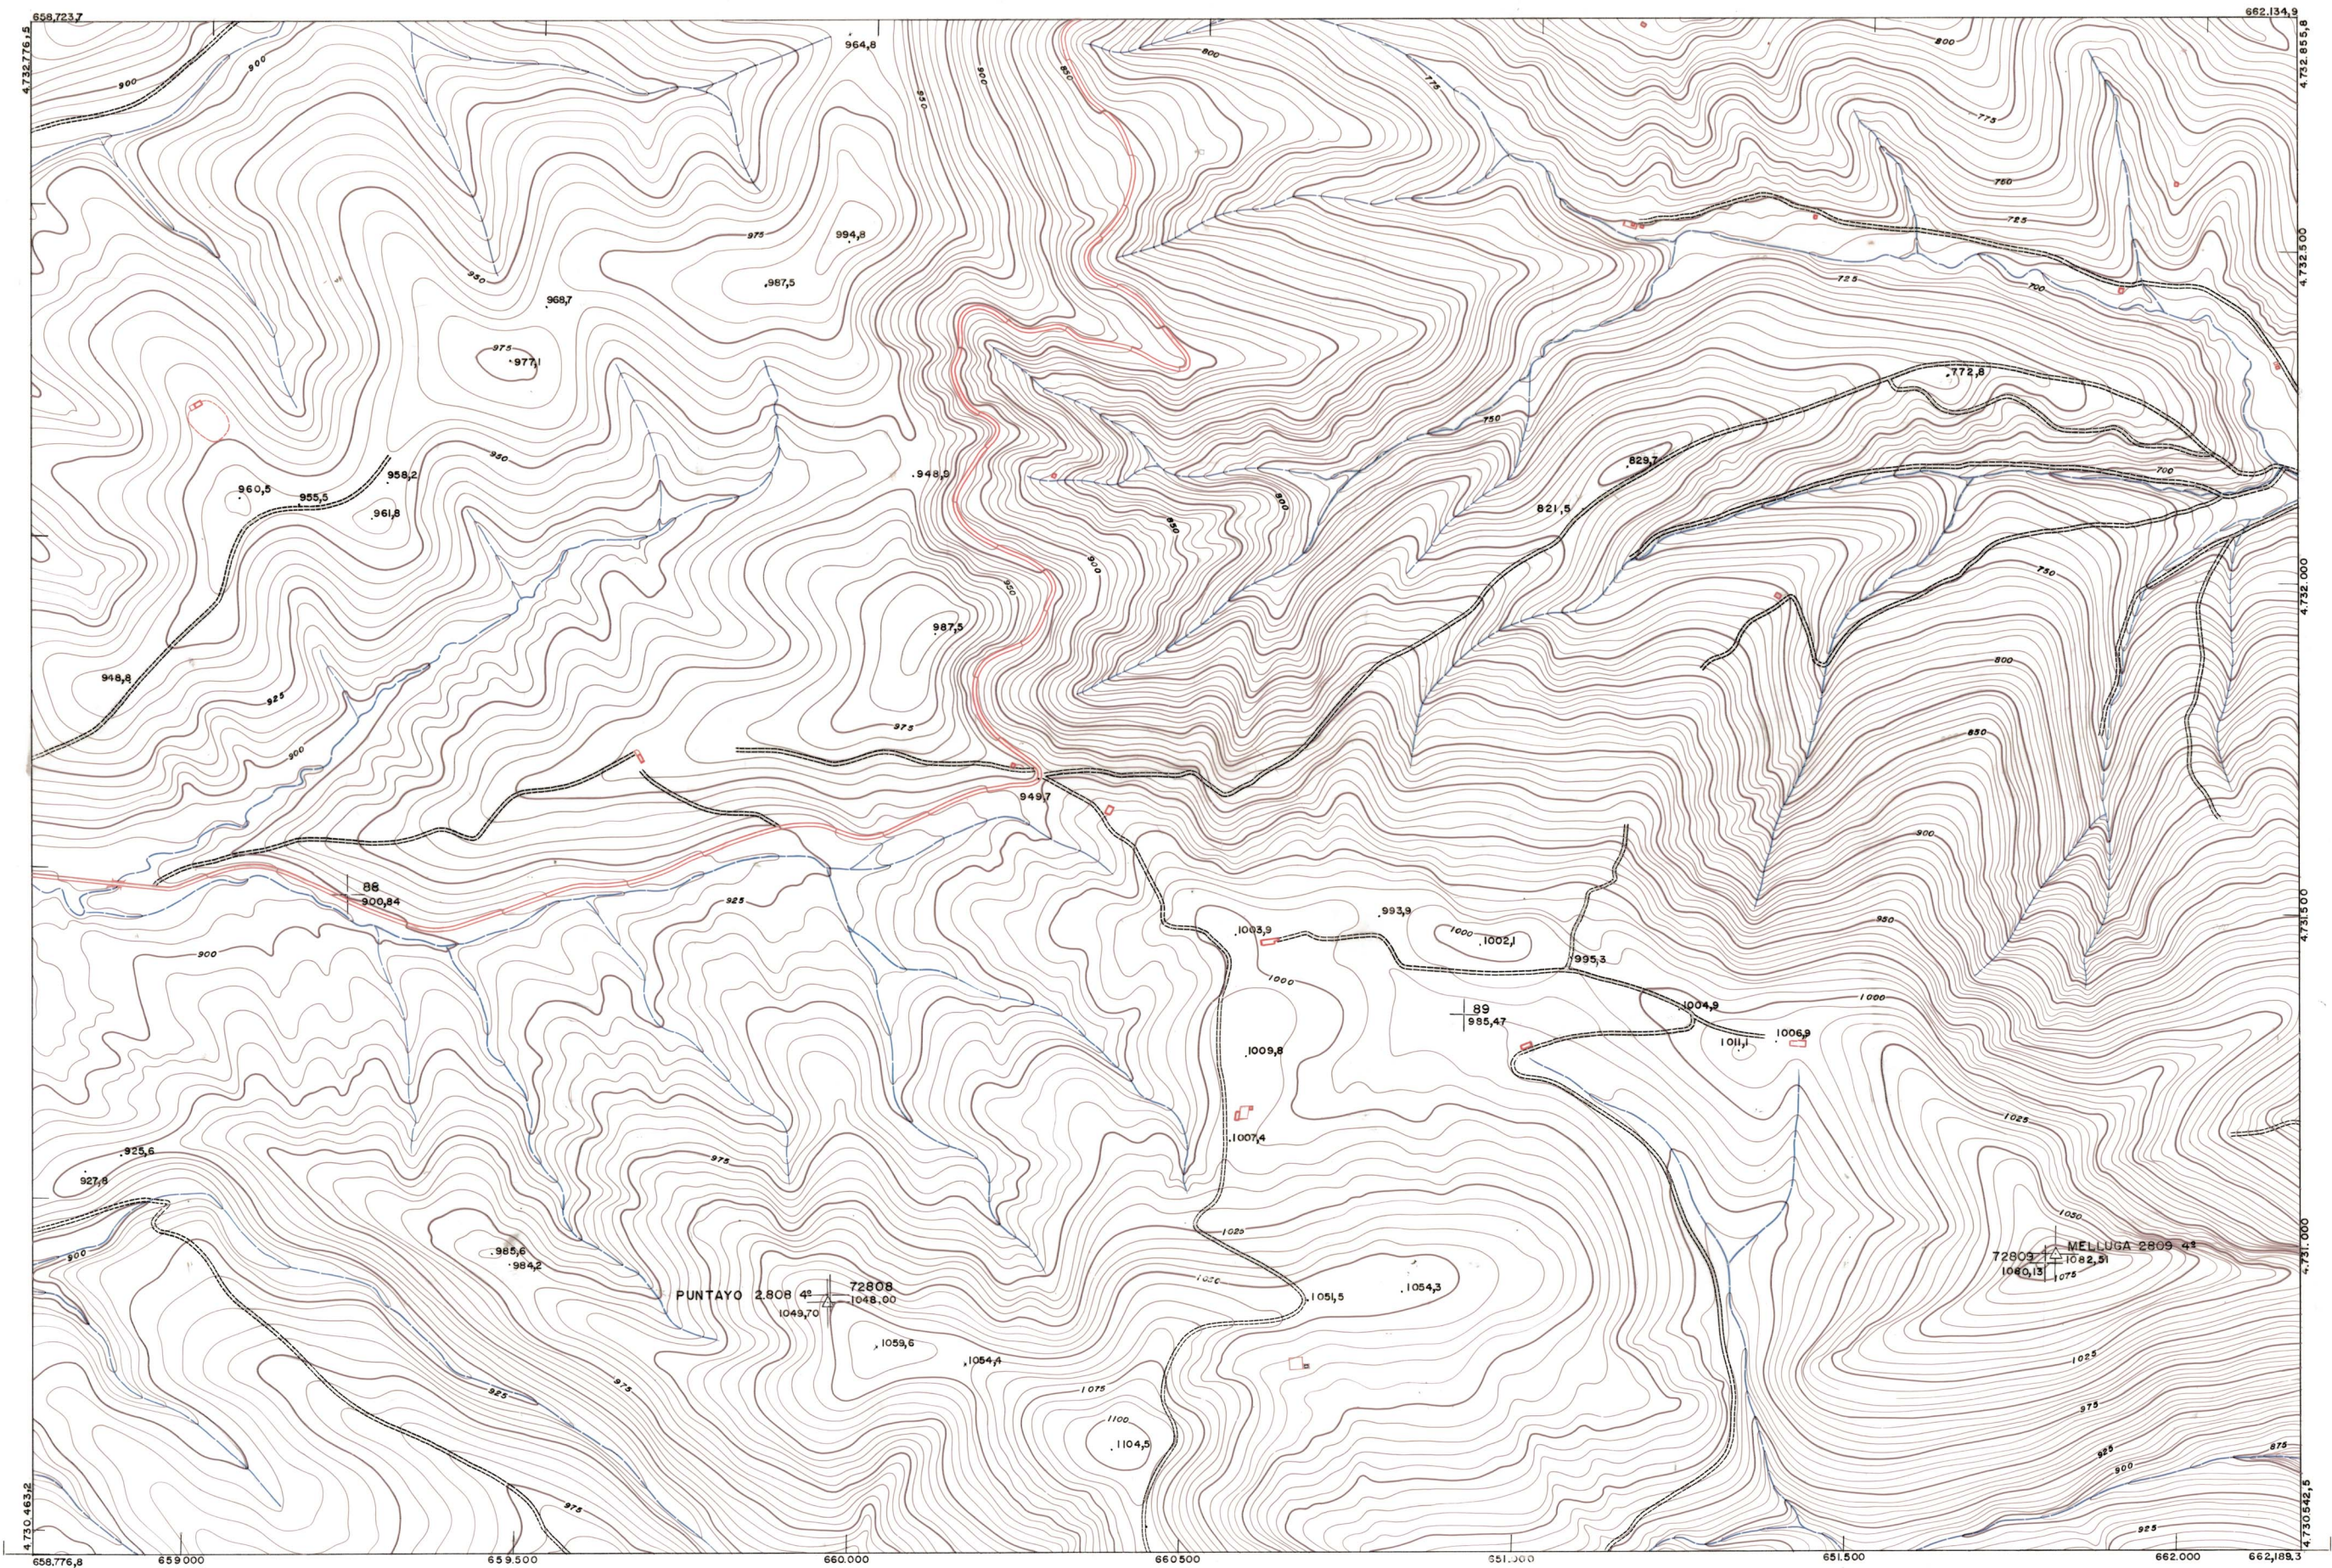

DIPUTACION
FORAL
DE
NAVARRA

1:50.000	1:5.000	
143	(6-4)	

143(5-3)	143(5-4)	143(5-5)
143(6-3)	143(6-4)	143(6-5)
143(7-3)	143(7-4)	143(7-5)

PLANO TOPOGRAFICO DE NAVARRA	Trabajos geodésicos efectuados por el I.G.C. Volado, restituido y dibujado por T.F.A. S.A.	Fecha del vuelo 26-9-70
ESCALA 1:5.000 EQUIDISTANCIA, 5 M. PROYECCION U.T.M. Altitudes referidas al nivel medio del mar en Alicante	Trabajos complementarios y control: Dirección de O Públicas - S. Cartográfico de Navarra.	Fecha del plano

143 (6-4)

1:5.000		143(6-4)	
FECHA	COMPAS	FECHA	COMPAS
DESTINO	SALIDA	DESTINO	SALIDA
DEVOLUC.	SALIDA	DEVOLUC.	SALIDA
SECCION	TAMARCO	SECCION	TAMARCO

ESTABLECIMIENTOS LUNEL MAPATADO DE GIRONA