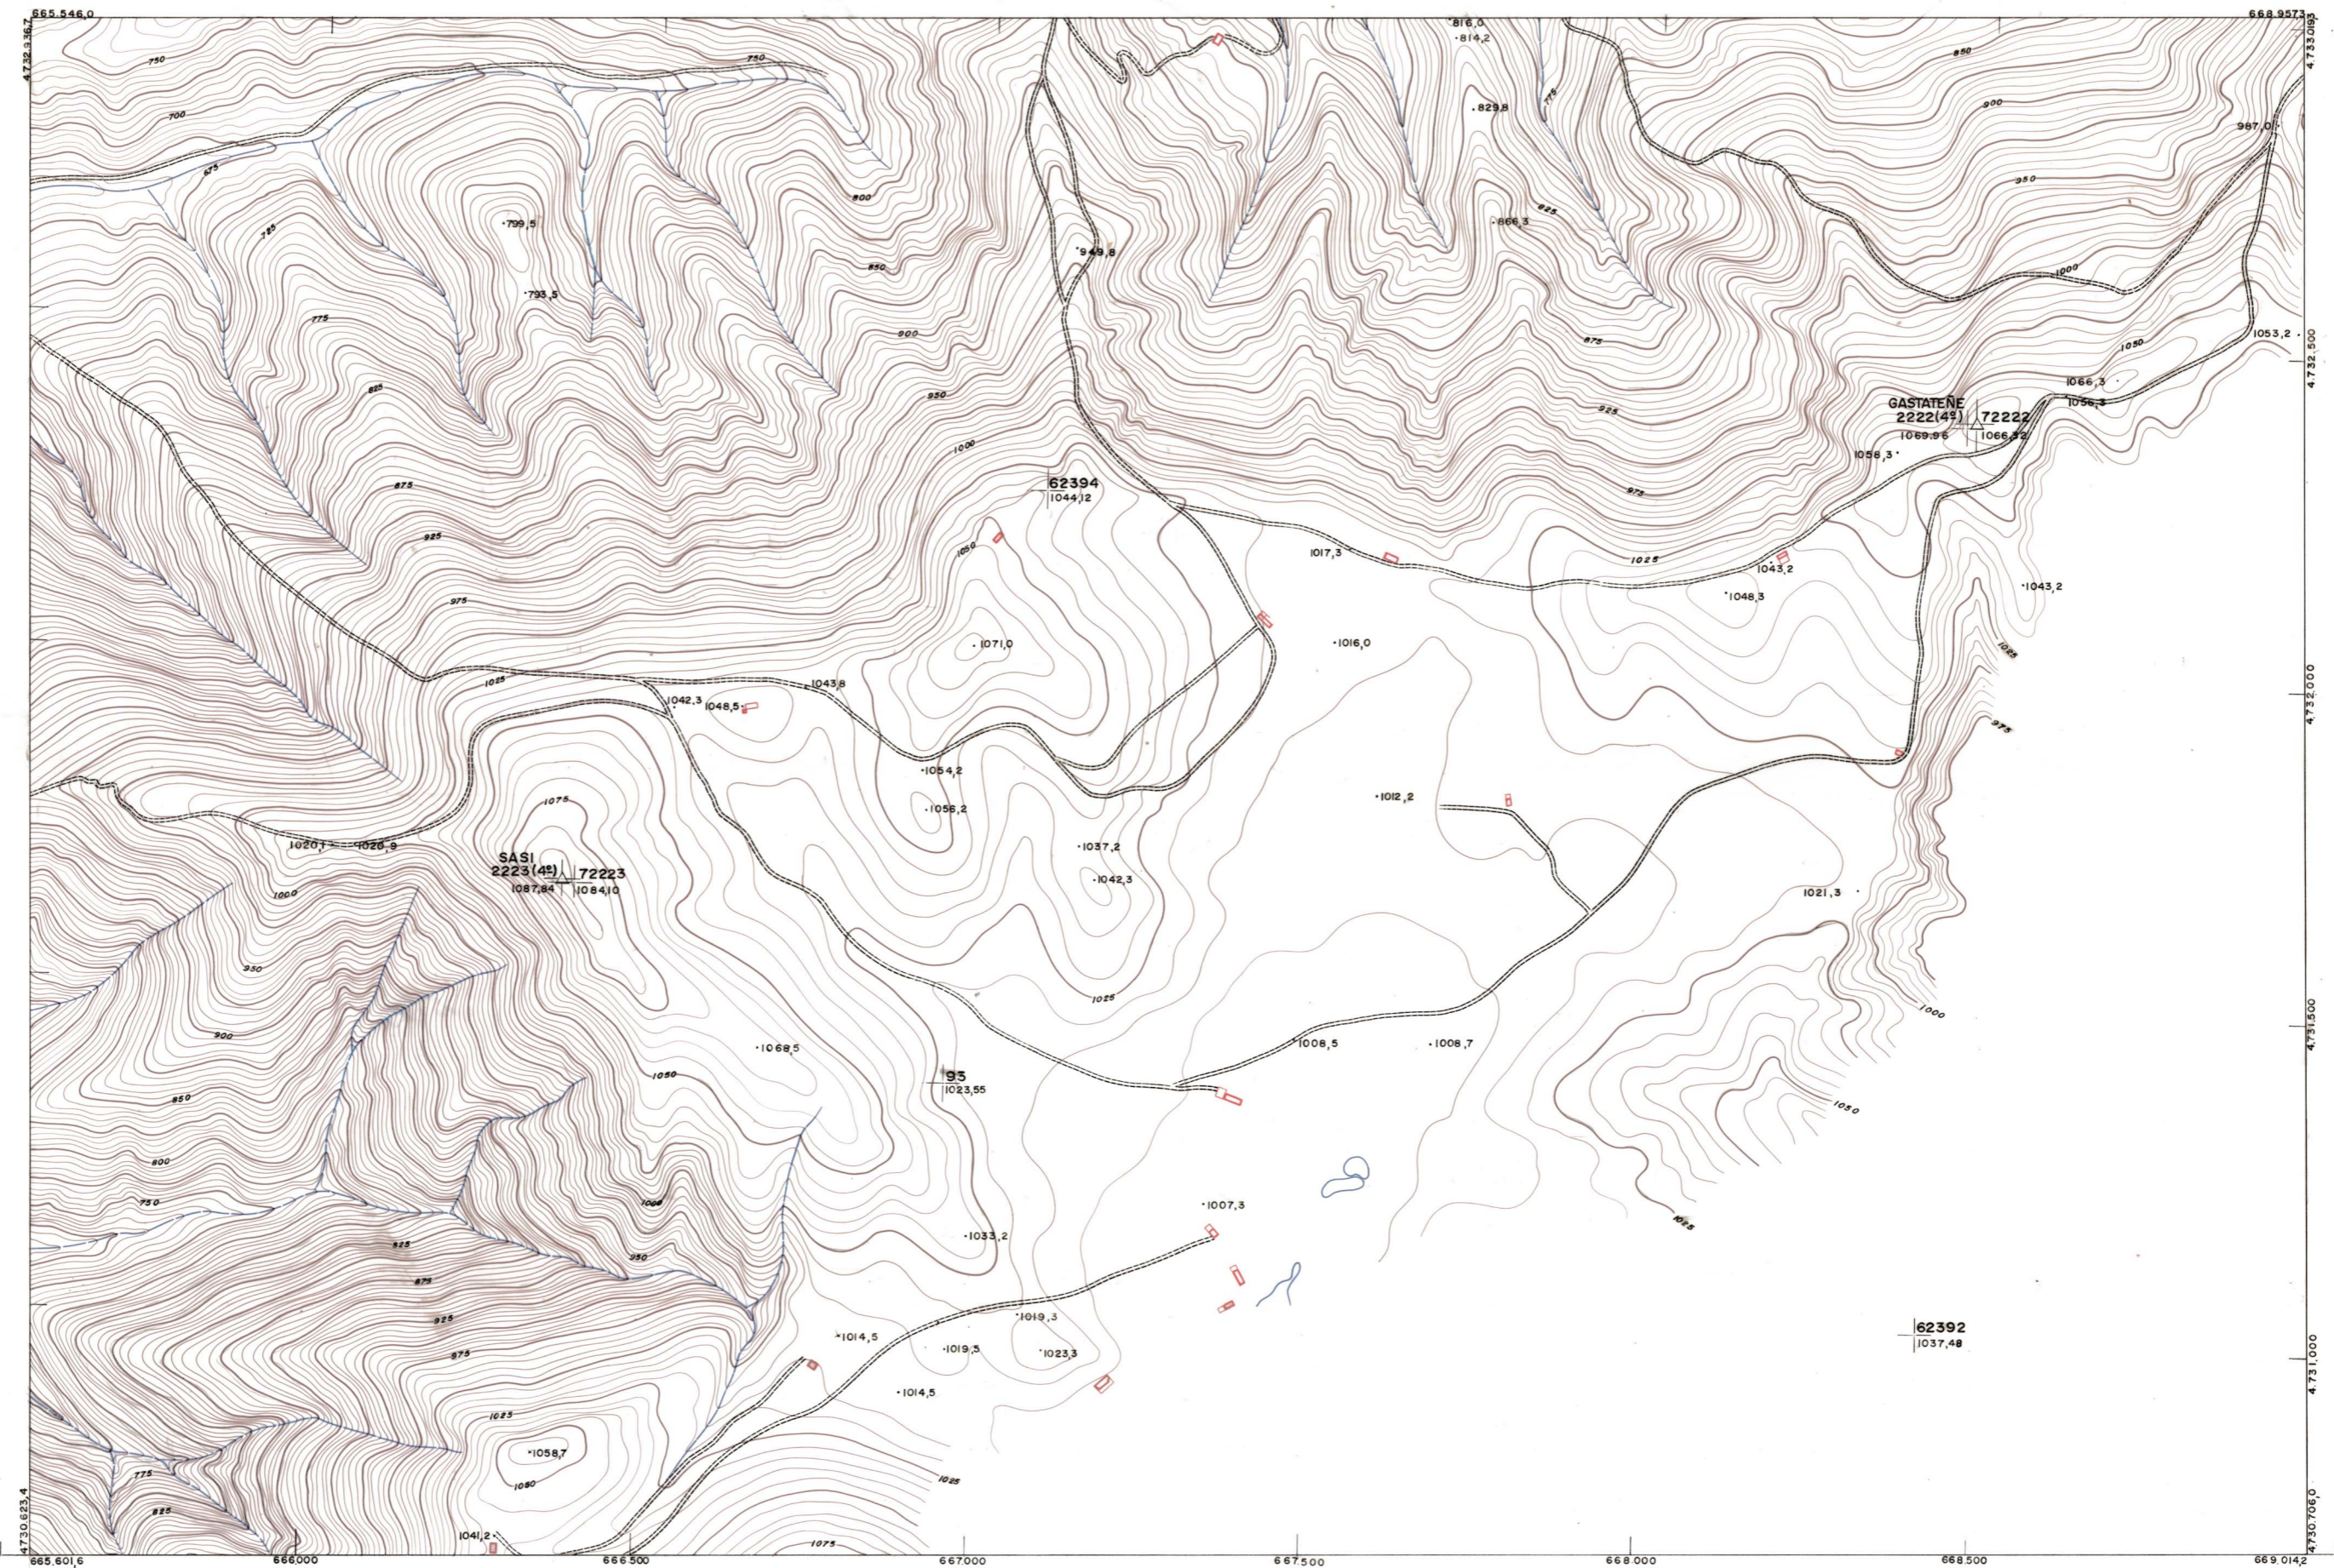

DIPUTACION
FORAL
DE
NAVARRA

1:50.000	1:5.000	
143	(6-6)	

143(5-5)	143(5-6)	143(5-7)
143(6-5)	143(6-6)	.
143(7-5)	143(7-6)	.

1:5.000		143(6-6)		SECCION		TARJADO	
		FECHA	COPIAS	FECHA	COPIAS	FECHA	COPIAS
FECHA	COPIAS	FECHA	COPIAS	FECHA	COPIAS	FECHA	COPIAS
FECHA	COPIAS	FECHA	COPIAS	FECHA	COPIAS	FECHA	COPIAS
FECHA	COPIAS	FECHA	COPIAS	FECHA	COPIAS	FECHA	COPIAS
FECHA	COPIAS	FECHA	COPIAS	FECHA	COPIAS	FECHA	COPIAS
FECHA	COPIAS	FECHA	COPIAS	FECHA	COPIAS	FECHA	COPIAS
FECHA	COPIAS	FECHA	COPIAS	FECHA	COPIAS	FECHA	COPIAS

PLANO TOPOGRAFICO DE NAVARRA	Trabajos geodésicos efectuados por el I.G.C.	Fecha del vuelo
ESCALA 1:5.000	Volado, restituído y dibujado por T.F.A. S.A.	26-9-70
EQUIDISTANCIA, 5 M.	Trabajos complementarios y control: Dirección	Fecha del plano
PROYECCION U.T.M.	de O Públicos - S. Cartográfico de Navarra.	
Altitudes referidas al nivel medio del mar en Alicante		