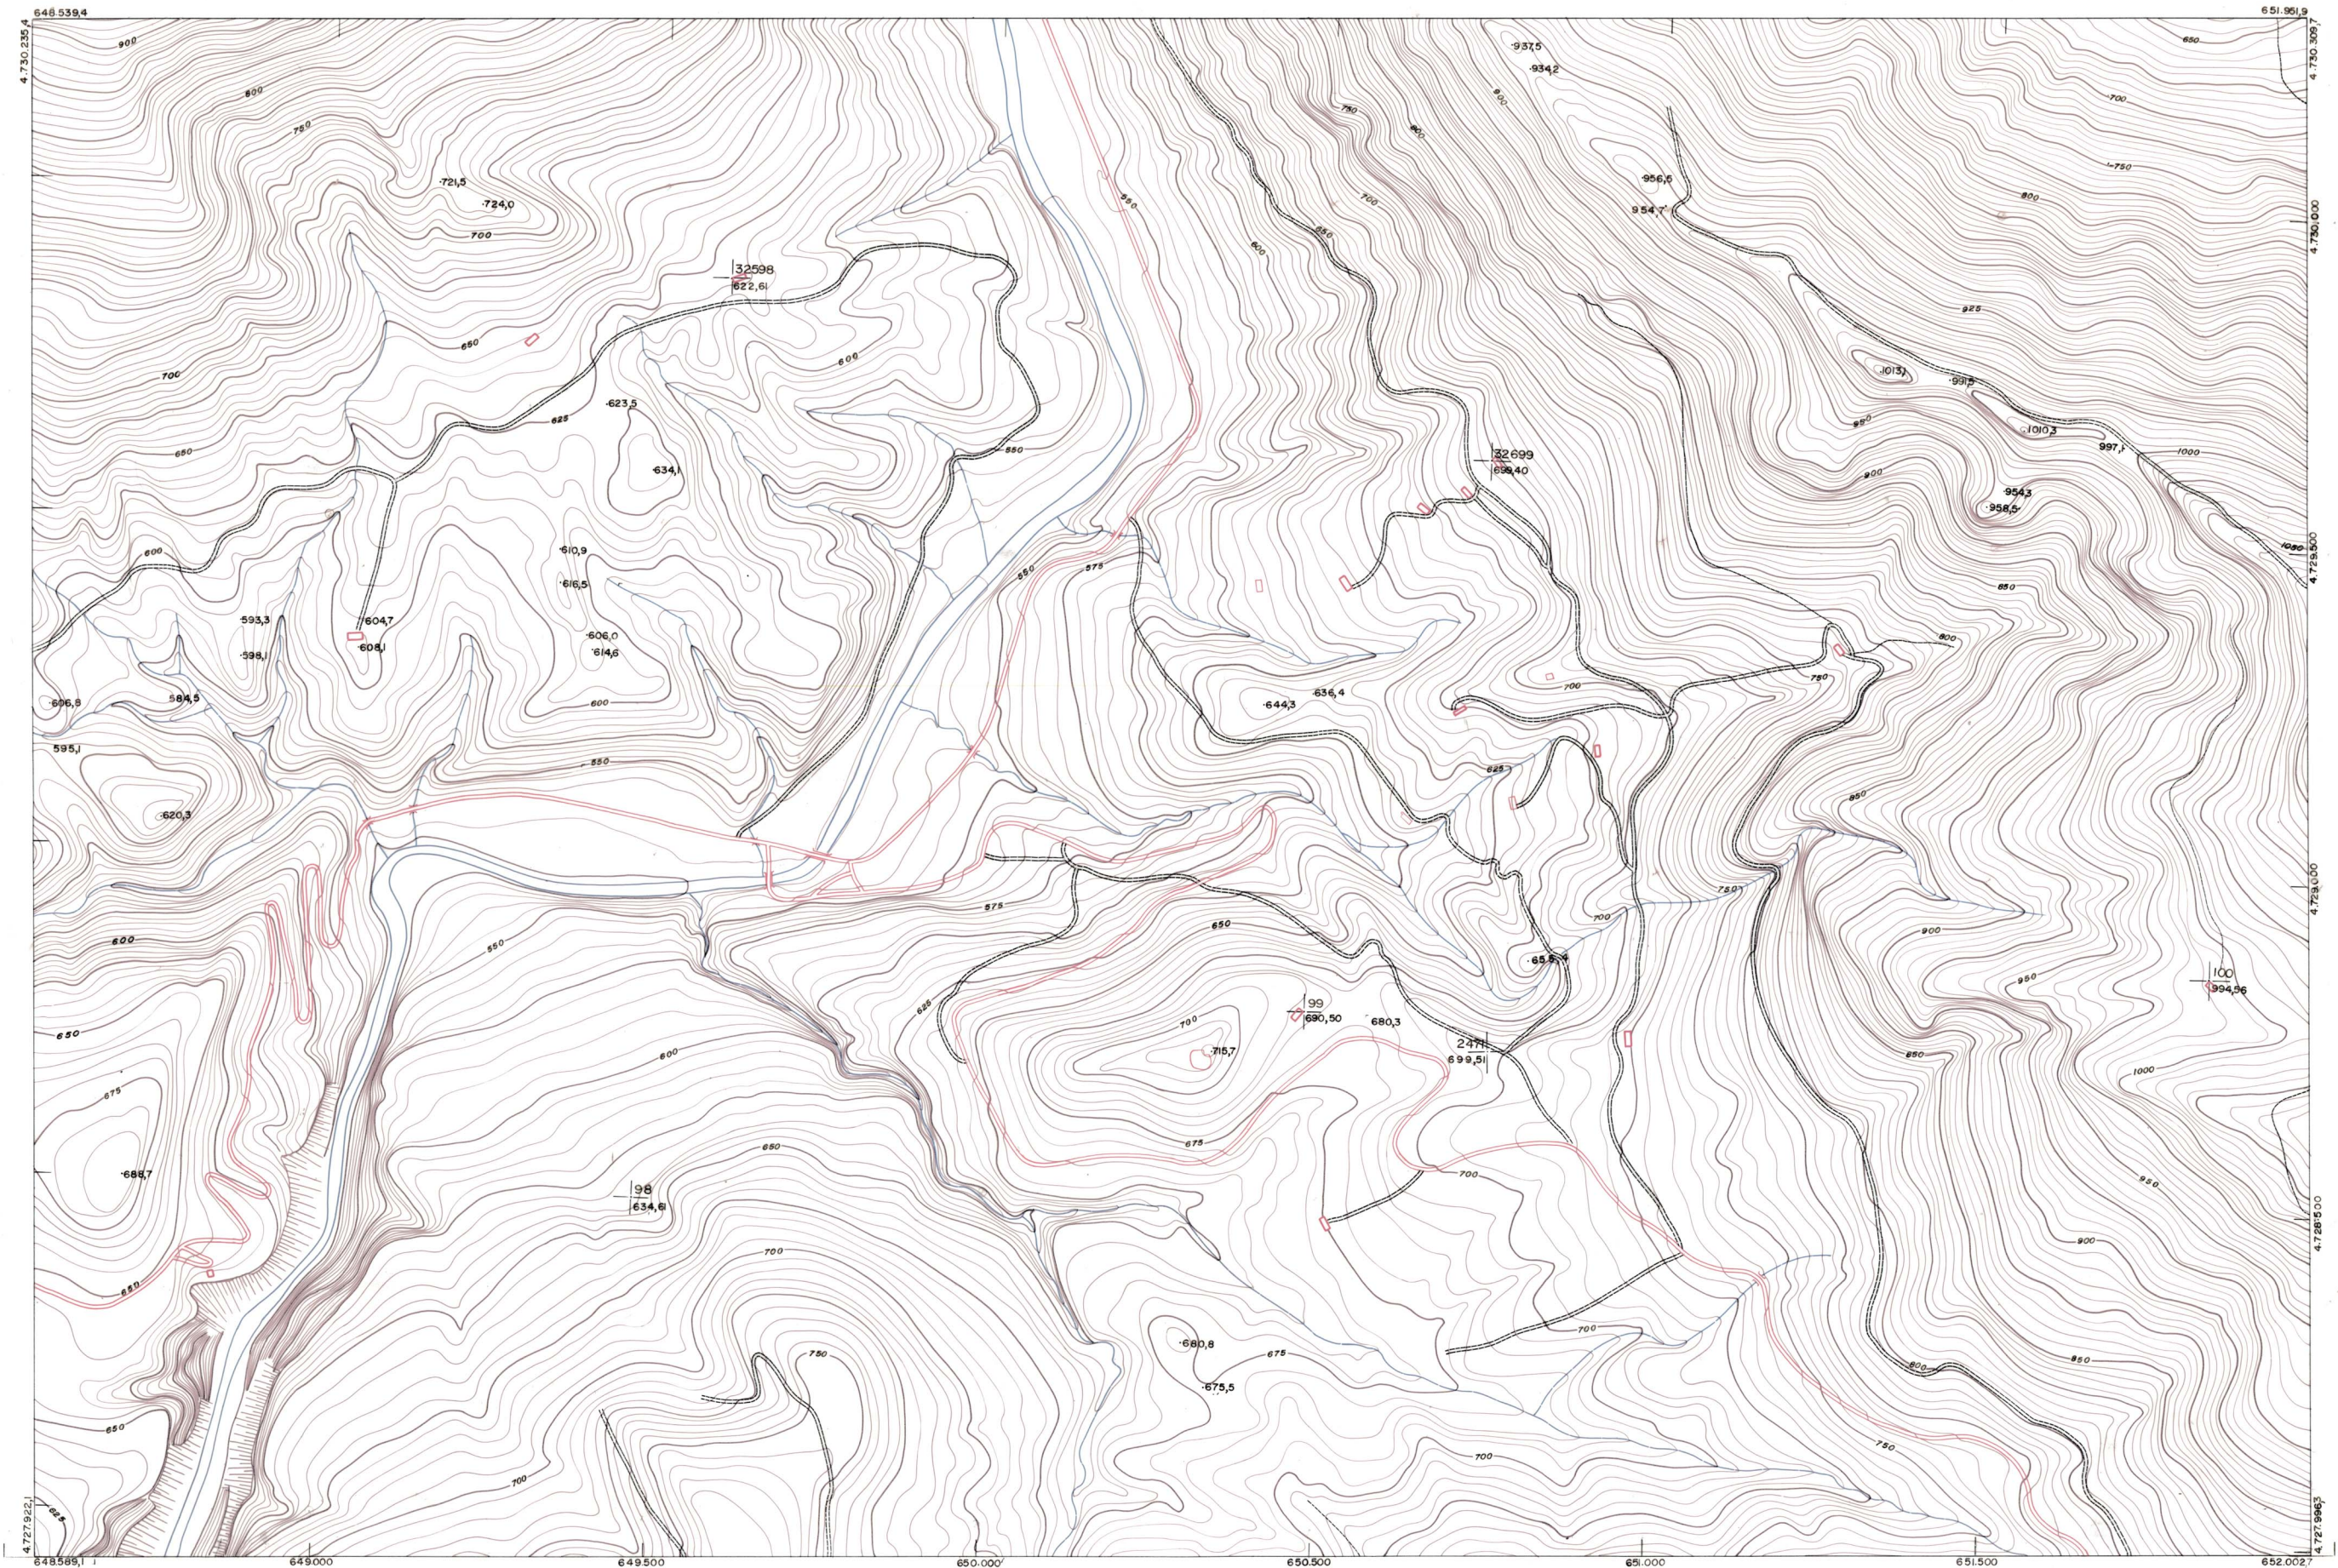

DIPUTACION FORAL DE NAVARRA

1:50.000	1:5.000	
143	7-1	

142(6-8)	143(6-1)	143(6-2)
142(7-8)	143(7-1)	143(7-2)
142(8-8)	143(8-1)	143(8-2)

PLANO TOPOGRAFICO DE NAVARRA	Trabajos geodésicos efectuados por el I.G.C.	Fecha del vuelo
ESCALA 1:5.000	Volado, restituído y dibujado por T.F.A. S.A.	26-9-70
EQUIDISTANCIA 5 M.	Trabajos complementarios y control: Dirección de O. Públicos - S. Cartográfico de Navarra.	Fecha del plano
PROYECCION U.T.M.		
Altitudes referidas al nivel medio del mar en Alicante		

143(7-1)

1:5.000	FECHA	COPIAS	FECHA	COPIAS	SALIDA	DESTINO	DEVOLUCION	SALIDA	DESTINO	DEVOLUCION	SECCION	TAMANO
143(7-1)	ESTABLECIMIENTOS LINEAL APARTADO DE GIRONA											