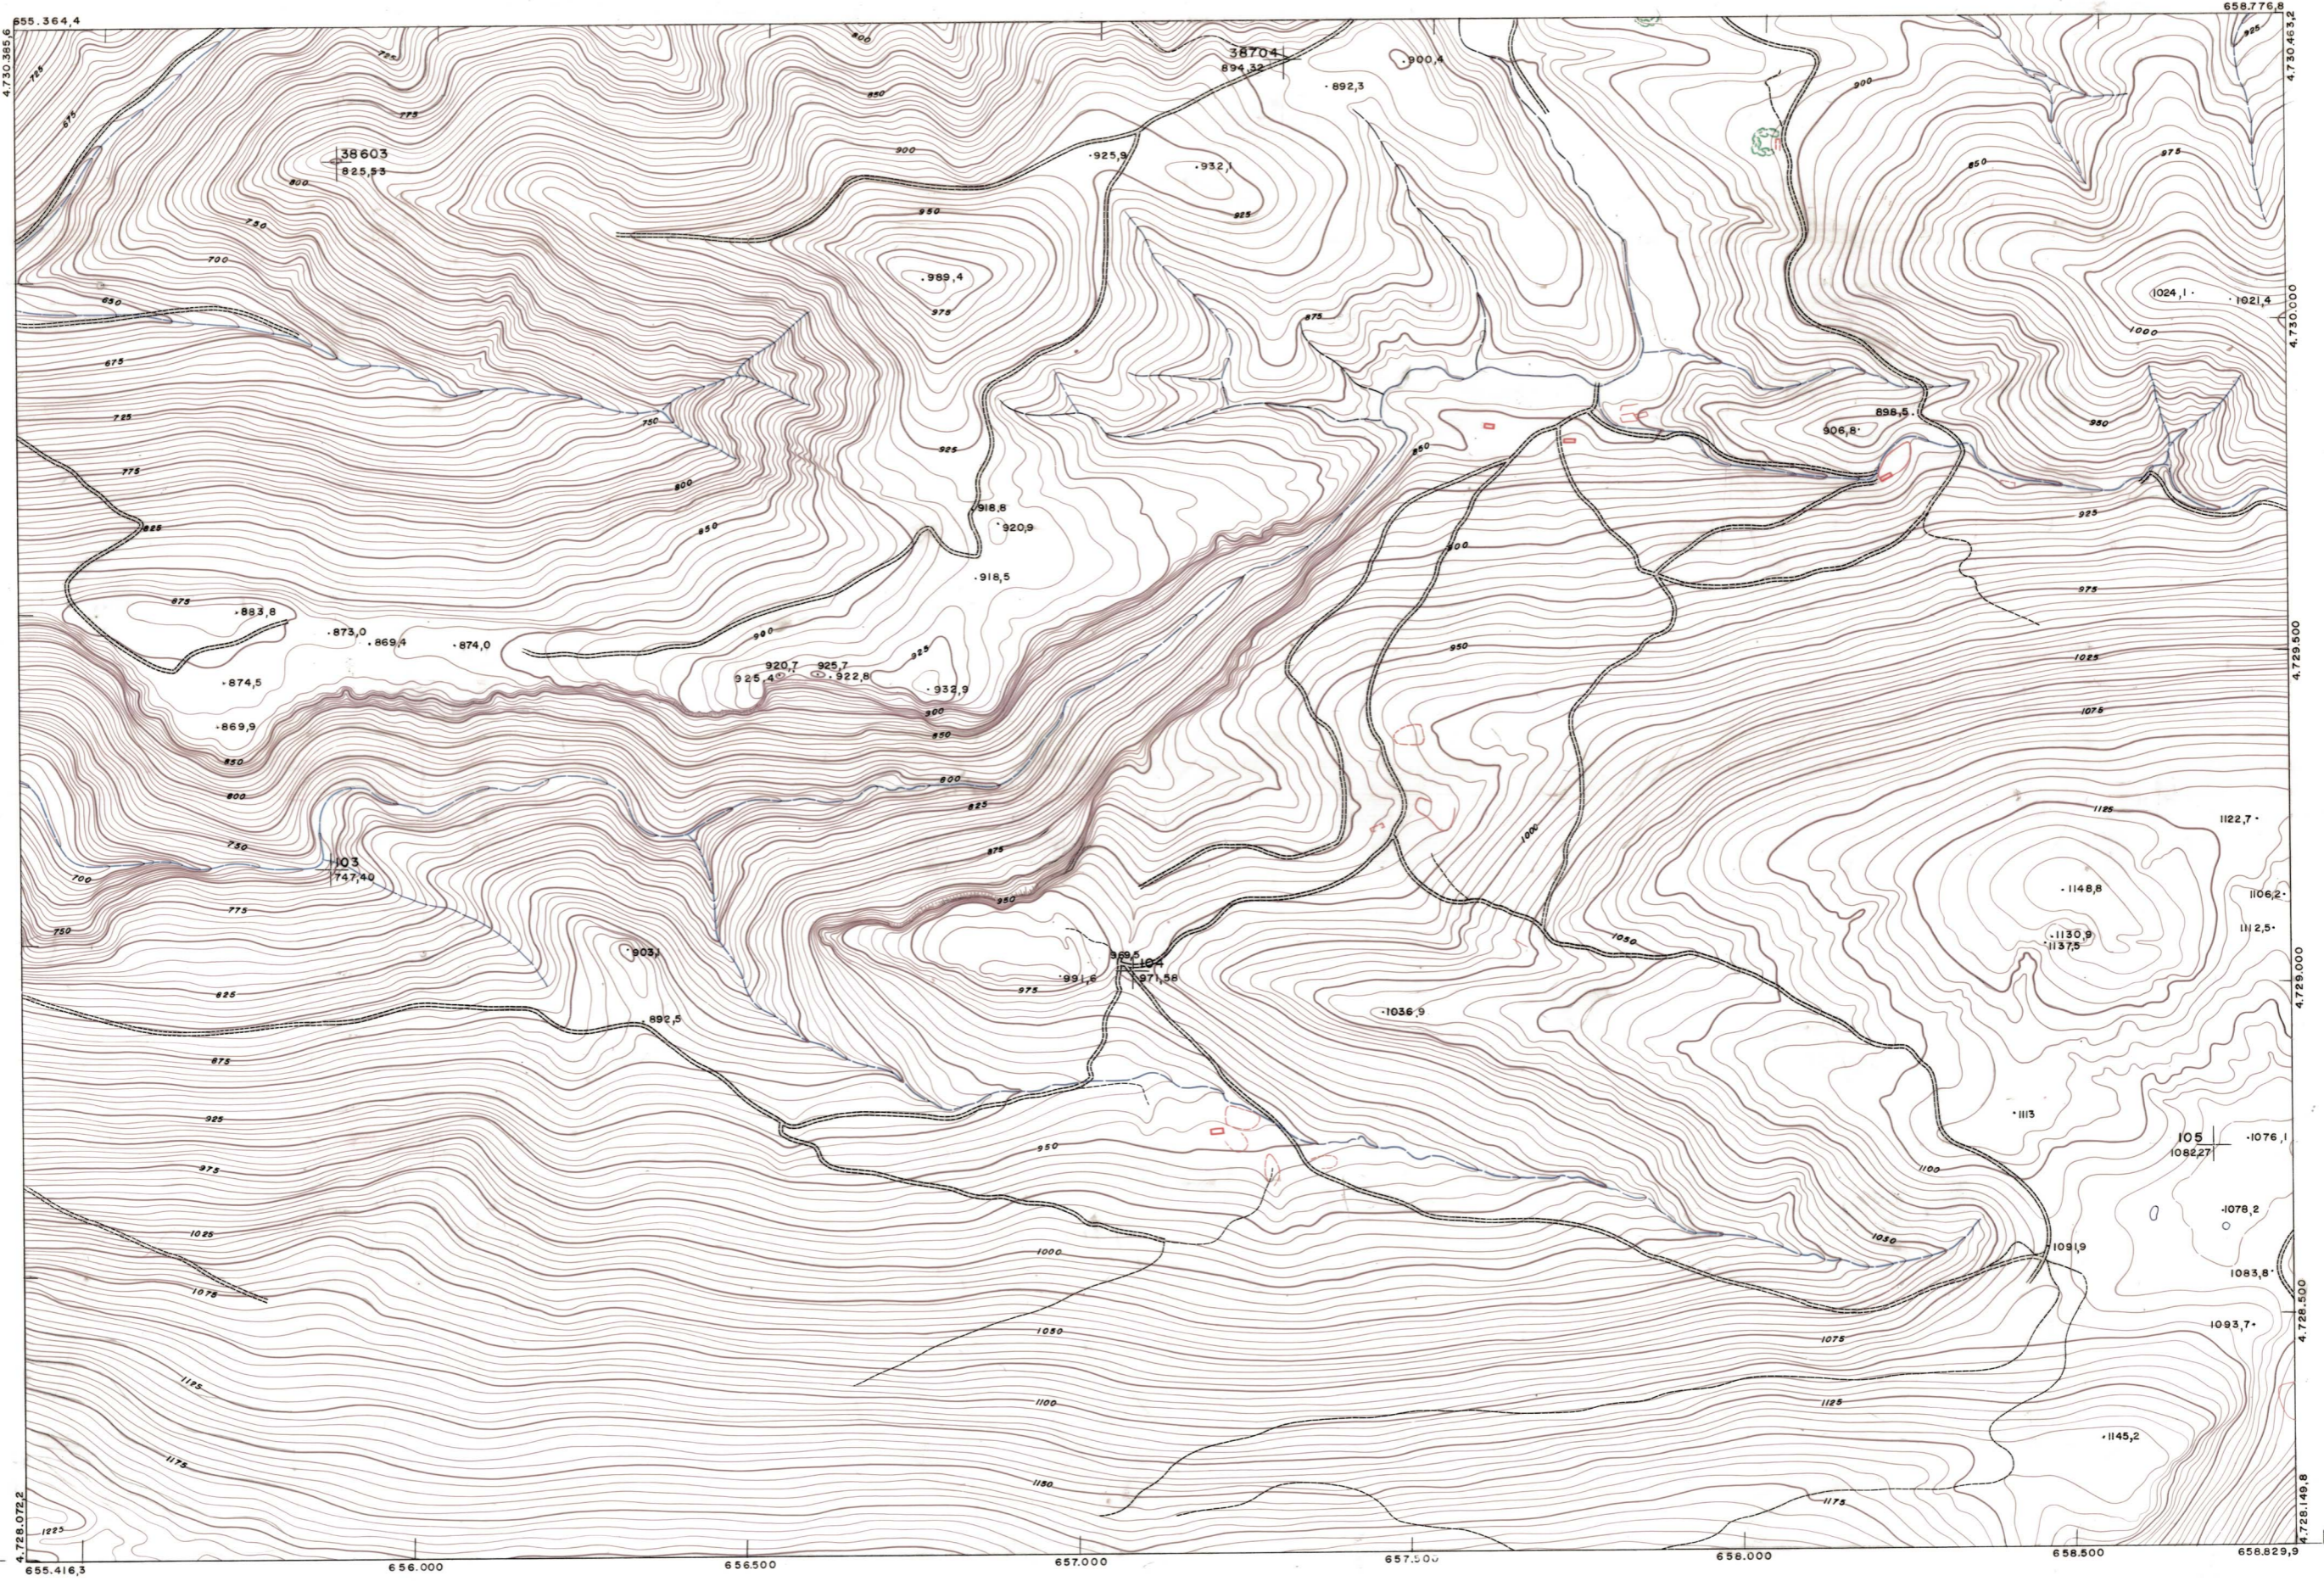

DIPUTACION  
FORAL  
DE  
NAVARRA

1:50.000	1:5.000
143	(7-3)

143 (6-2)	143 (6-3)	143 (6-4)
143 (7-2)	143 (7-3)	143 (7-4)
143 (8-2)	143 (7-4)	143 (8-4)

**1:5.000**

**143(7-3)**

FECHA	COPIAS	FECHA	COPIAS
FECHA	COPIAS	FECHA	COPIAS

<b>PLANO TOPOGRAFICO DE NAVARRA</b> ESCALA 1:5.000 EQUIDISTANCIA, 5 M. PROYECCION U.T.M. Altitudes referidas al nivel medio del mar en Alicante	Trabajos geodésicos efectuados por el I.G.C. Volado, restituído y dibujado por T.F.A. S.A. Trabajos complementarios y control: Dirección de O. Públicos - S. Cartográfico de Navarra.	Fecha del vuelo <b>26-9-70</b> Fecha del plano _____
---	--	---