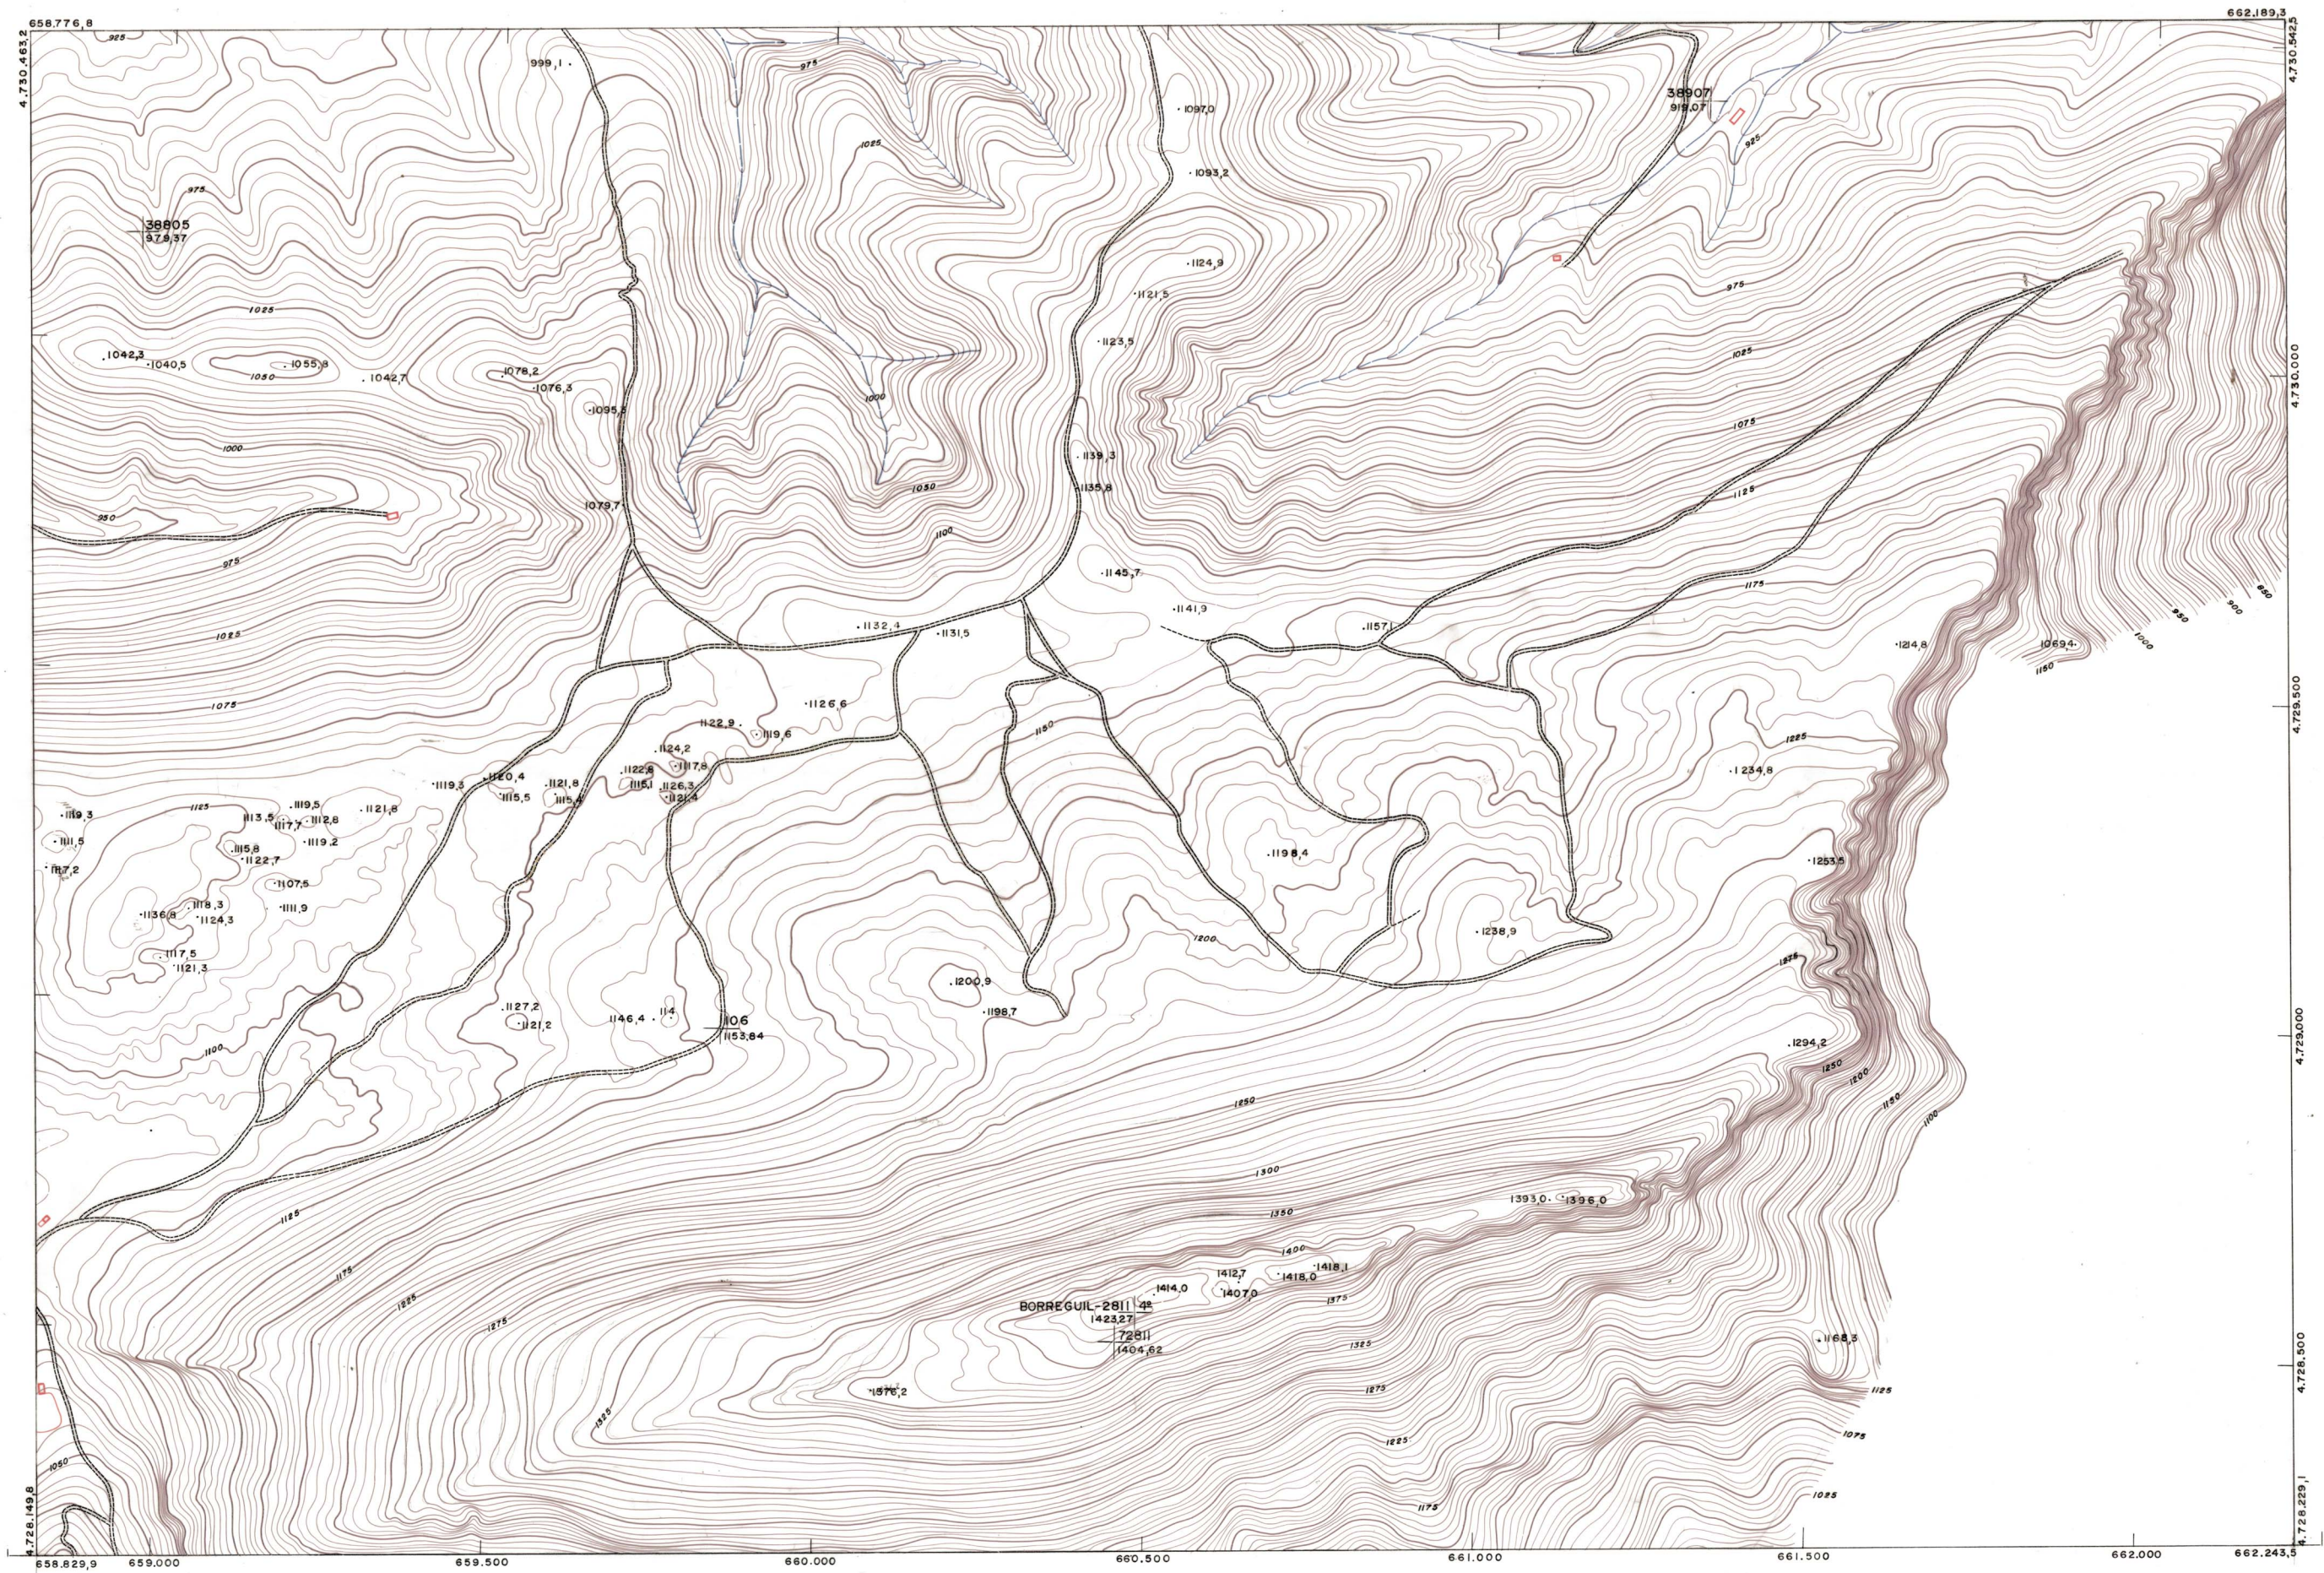

DIPUTACION
FORAL
DE
NAVARRA

1:50.000 1:5.000
143 (7-4)

143(6-3)	143(6-4)	143(6-5)
143(7-3)	143(7-4)	143(7-5)
143(8-3)	143(8-4)	

143(7-4)		TAMANO
		SECCION
		DEPARTAMENTO
		DESTINO
		SALIDA
		DEPARTAMENTO
		DESTINO
		SALIDA
		COMAS
		FECHA
		FECHA

PLANO TOPOGRAFICO DE NAVARRA
 ESCALA 1:5.000
 EQUIDISTANCIA, 5 M.
 PROYECCION U.T.M.
 Altitudes referidas al nivel medio del mar en Alicante

Trabajos geodésicos efectuados por el I.G.C.
 Volado, restituido y dibujado por T.F.A. S.A.
 Trabajos complementarios y control: Dirección
 de O Públicos - S. Cartográfico de Navarra.

Fecha del vuelo 26-9-70
 Fecha del plano

143 (7-4)