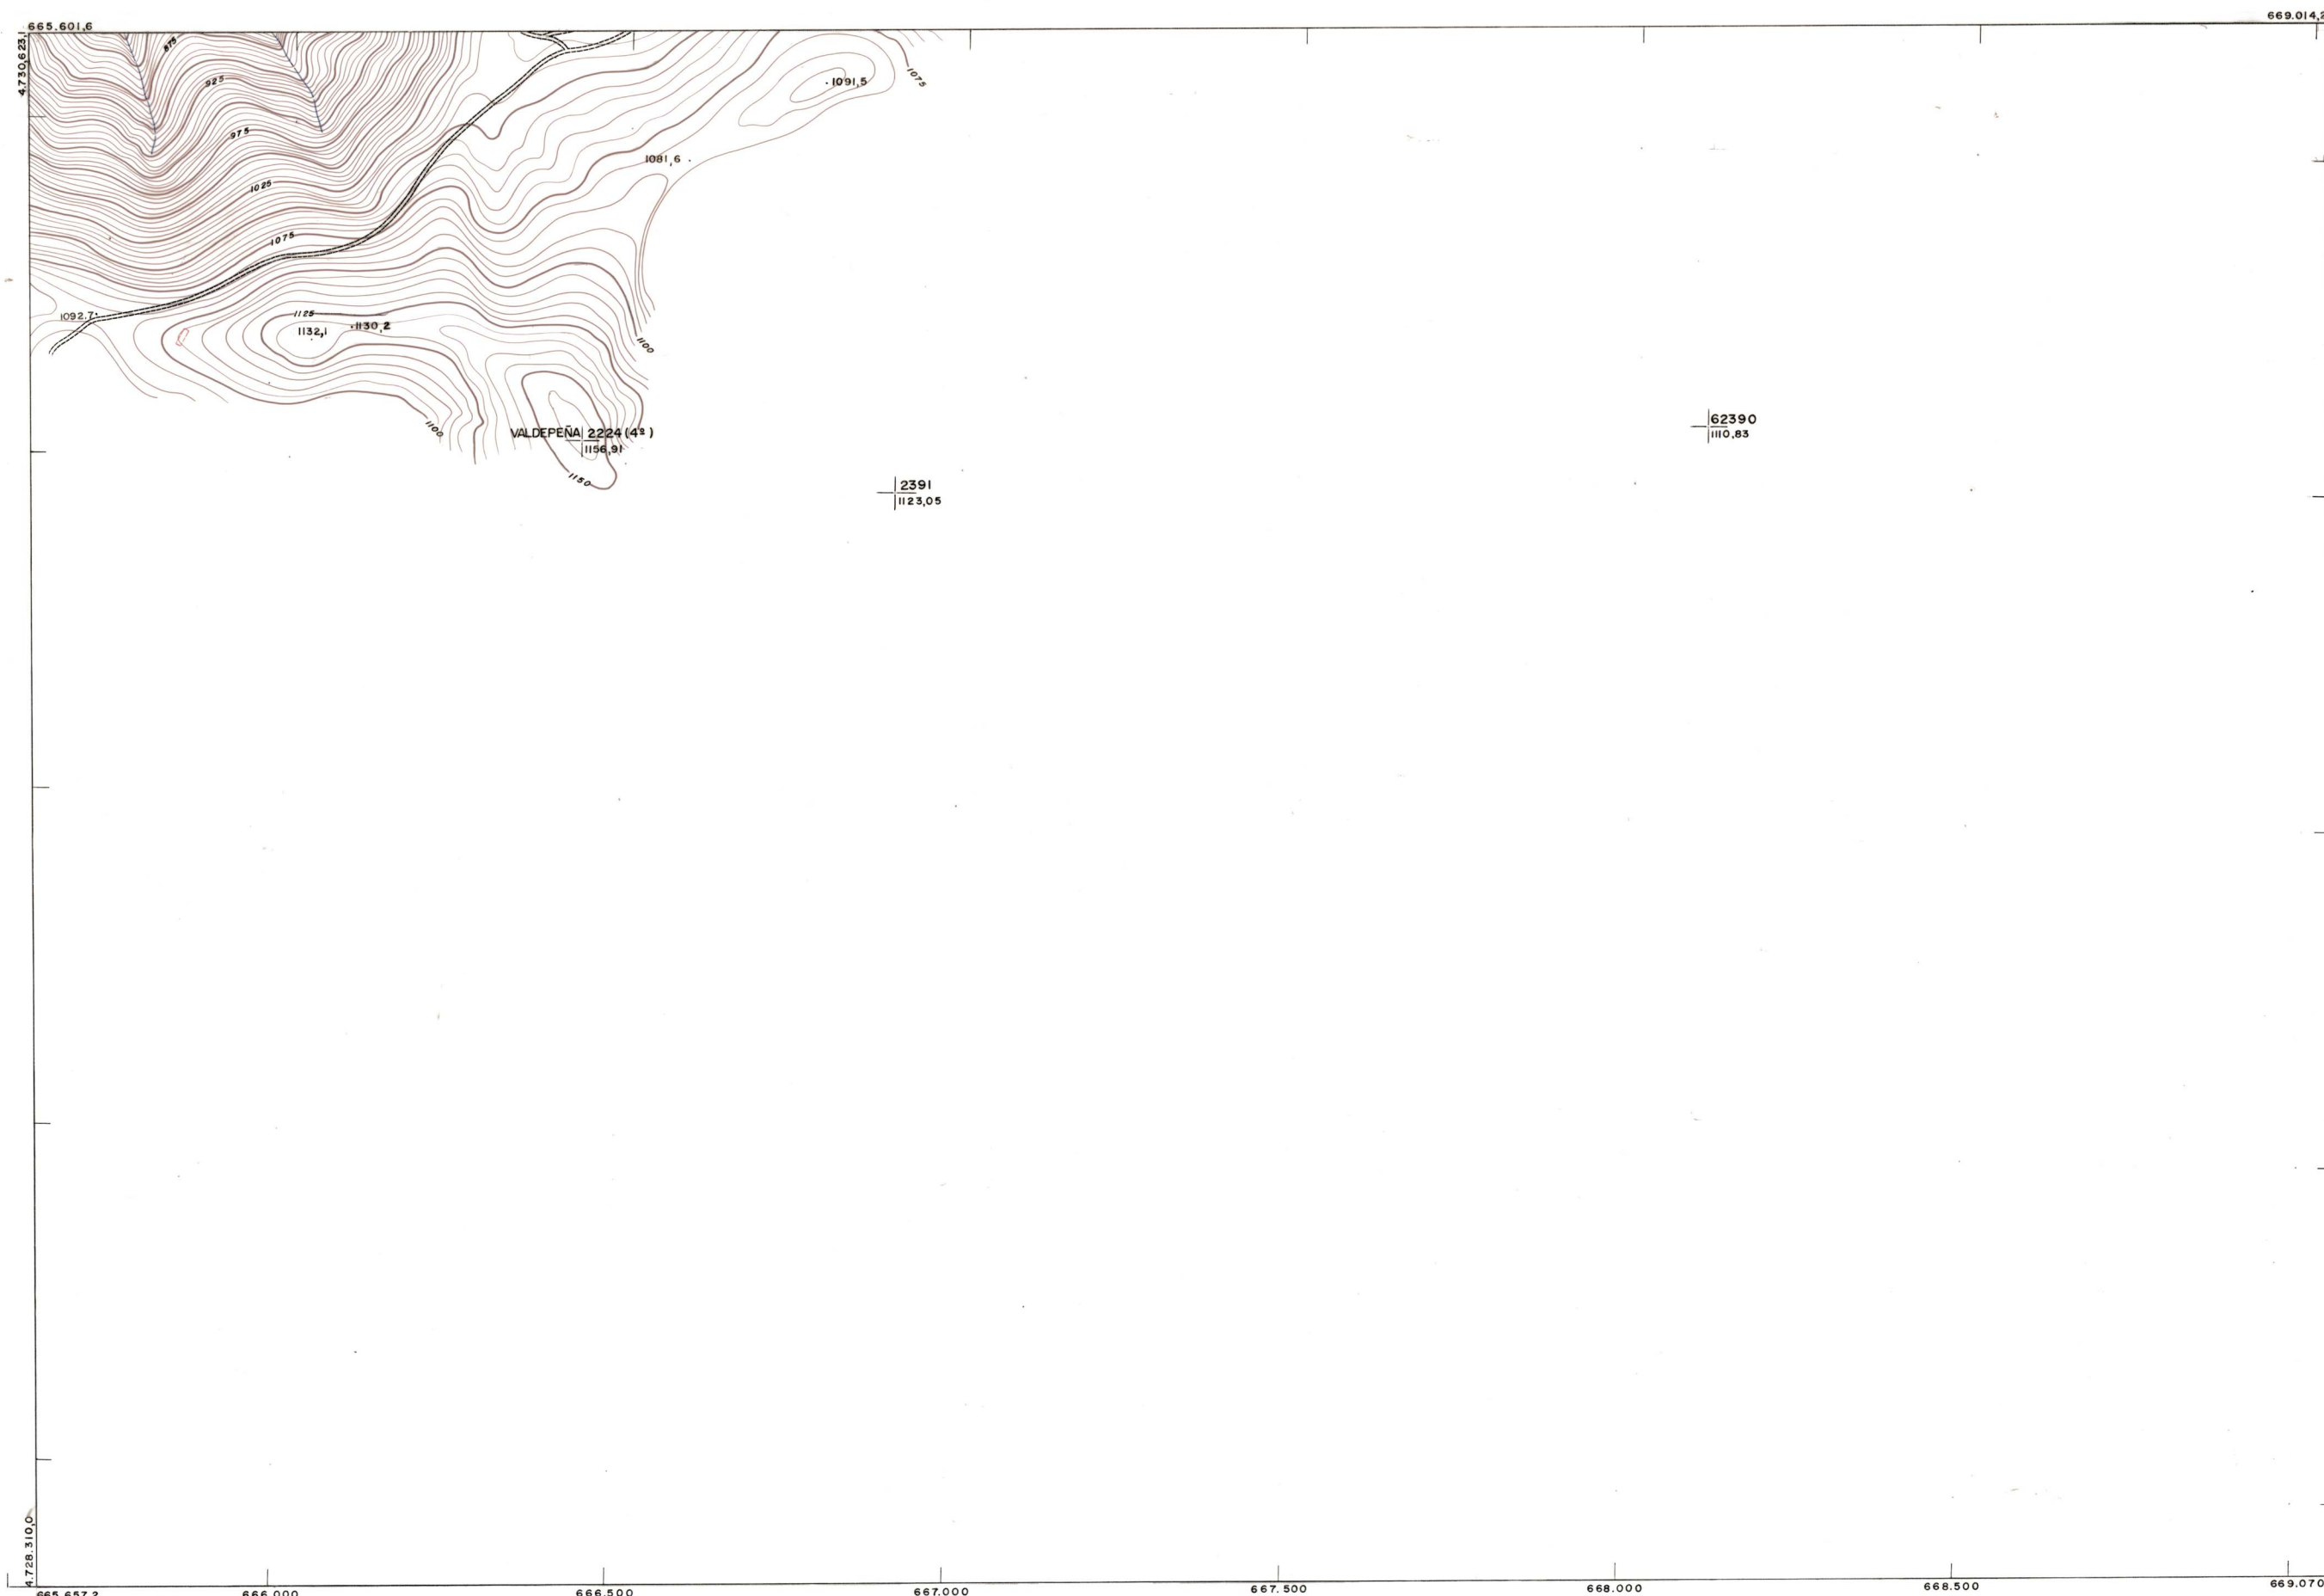

DIPUTACION  
FORAL  
DE  
NAVARRA

1:50.000	1:5.000	
143	(7-6)	

143 (6-5)	143 (6-6)	
143 (7-5)	143 (7-6)	

PLANO TOPOGRAFICO DE NAVARRA		
ESCALA 1:5.000	Trabajos geodésicos efectuados por el I.G.C.	Fecha del vuelo
EQUIDISTANCIA, 5 M.	Volado, restituído y dibujado por T.F.A., S.A.	26-9-70
PROYECCION U.T.M.	Trabajos complementarios y control: Dirección de O. Públicas - S. Cartográfico de Navarra.	Fecha del plano
Altitudes referidas al nivel medio del mar en Alicante		

143 (7-6)

1:5.000		143 (7-6)							
FECHA	COPIAS	FECHA	COPIAS	SALIDA	DESTINO	DEVOLUC	SALIDA	DESTINO	DEVOLUC

ESTABLECIMIENTOS LINEAL, APARTADO 88. ORDENA