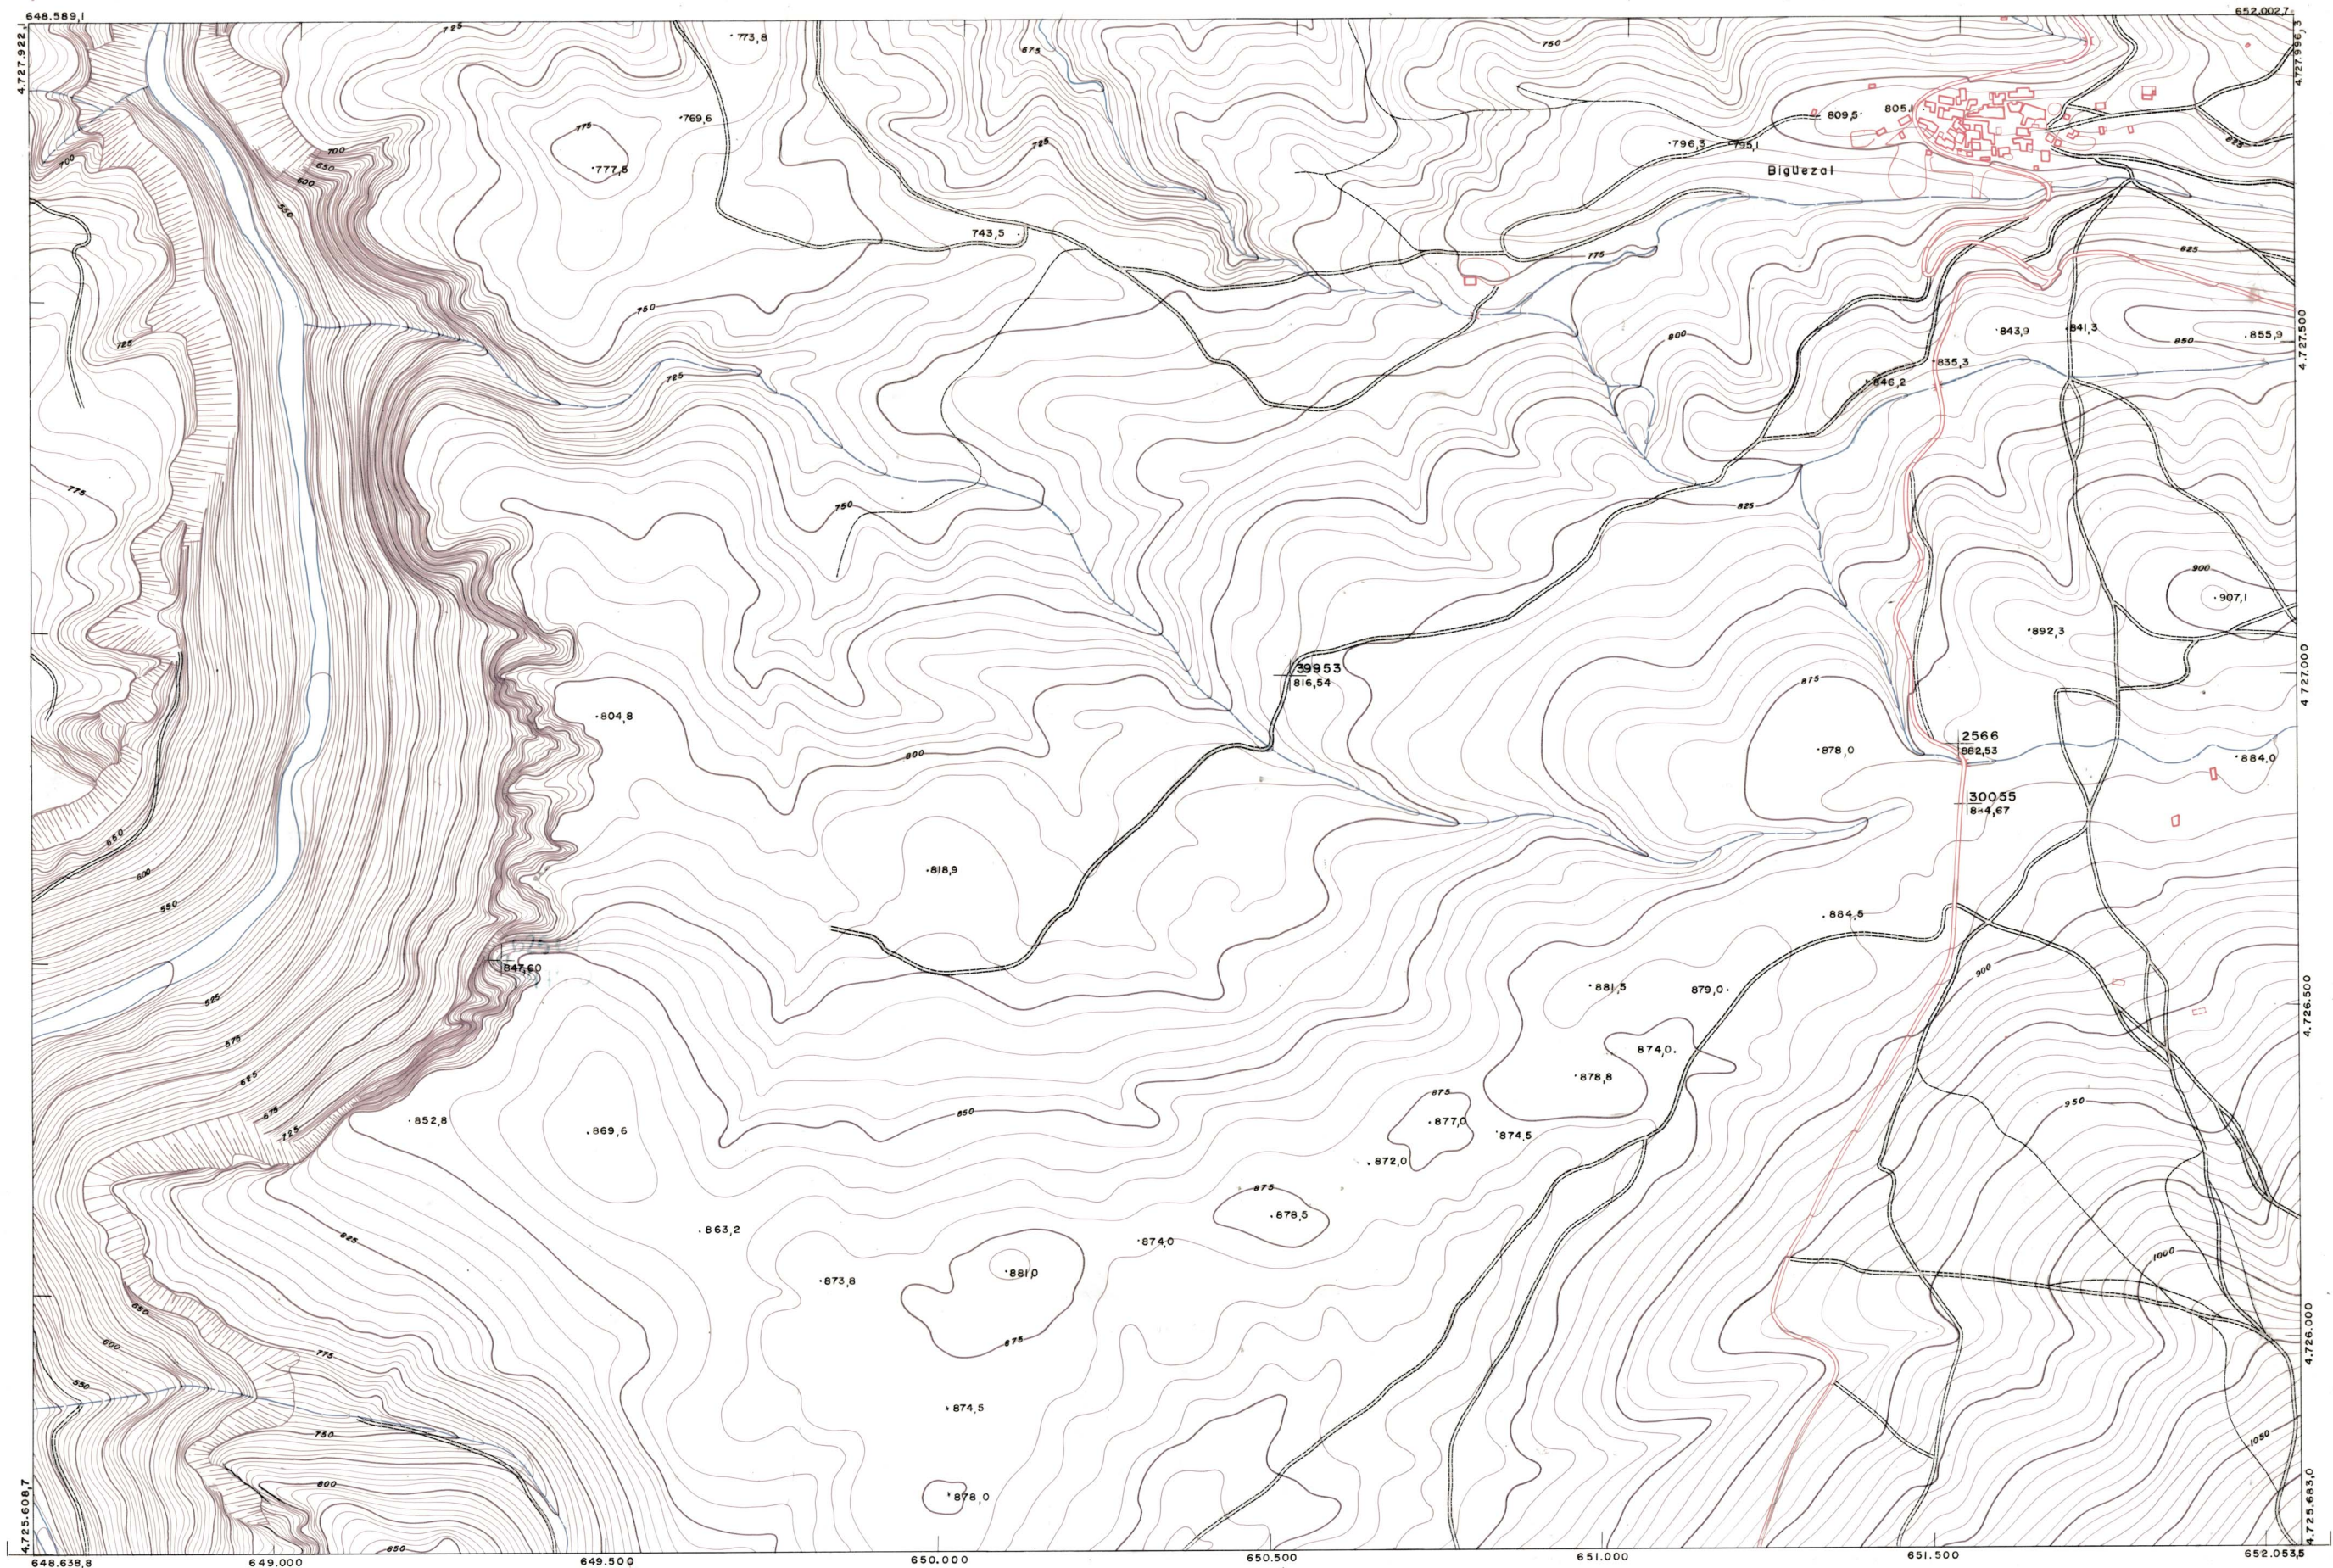

DIPUTACION
FORAL
DE
NAVARRA

1:50.000 1:5.000
143 (8-1)

142 (7-8)	143 (7-1)	143 (7-2)
142 (8-8)	143 (8-1)	143 (8-2)
174 (1-8)	175 (1-1)	143 (1-2)

143 (8-1)

TAMAYO		SECCION		IZVOLUC		DESTINO		SALIDA		SALIDA		DESTINO		SALIDA		SALIDA		DESTINO		SALIDA		SALIDA	

1:5.000

PLANO TOPOGRAFICO DE NAVARRA ESCALA 1:5.000 EQUIDISTANCIA, 5 M. PROYECCION U.T.M. Altitudes referidas al nivel medio del mar en Alicante	Trabajos geodésicos efectuados por el I.G.C. Volado, restituído y dibujado por T.F.A, S.A. Trabajos complementarios y control: Dirección de O. Públicos - S. Cartográfico de Navarra.	Fecha del vuelo 26-9-70 Fecha del plano
---	--	---