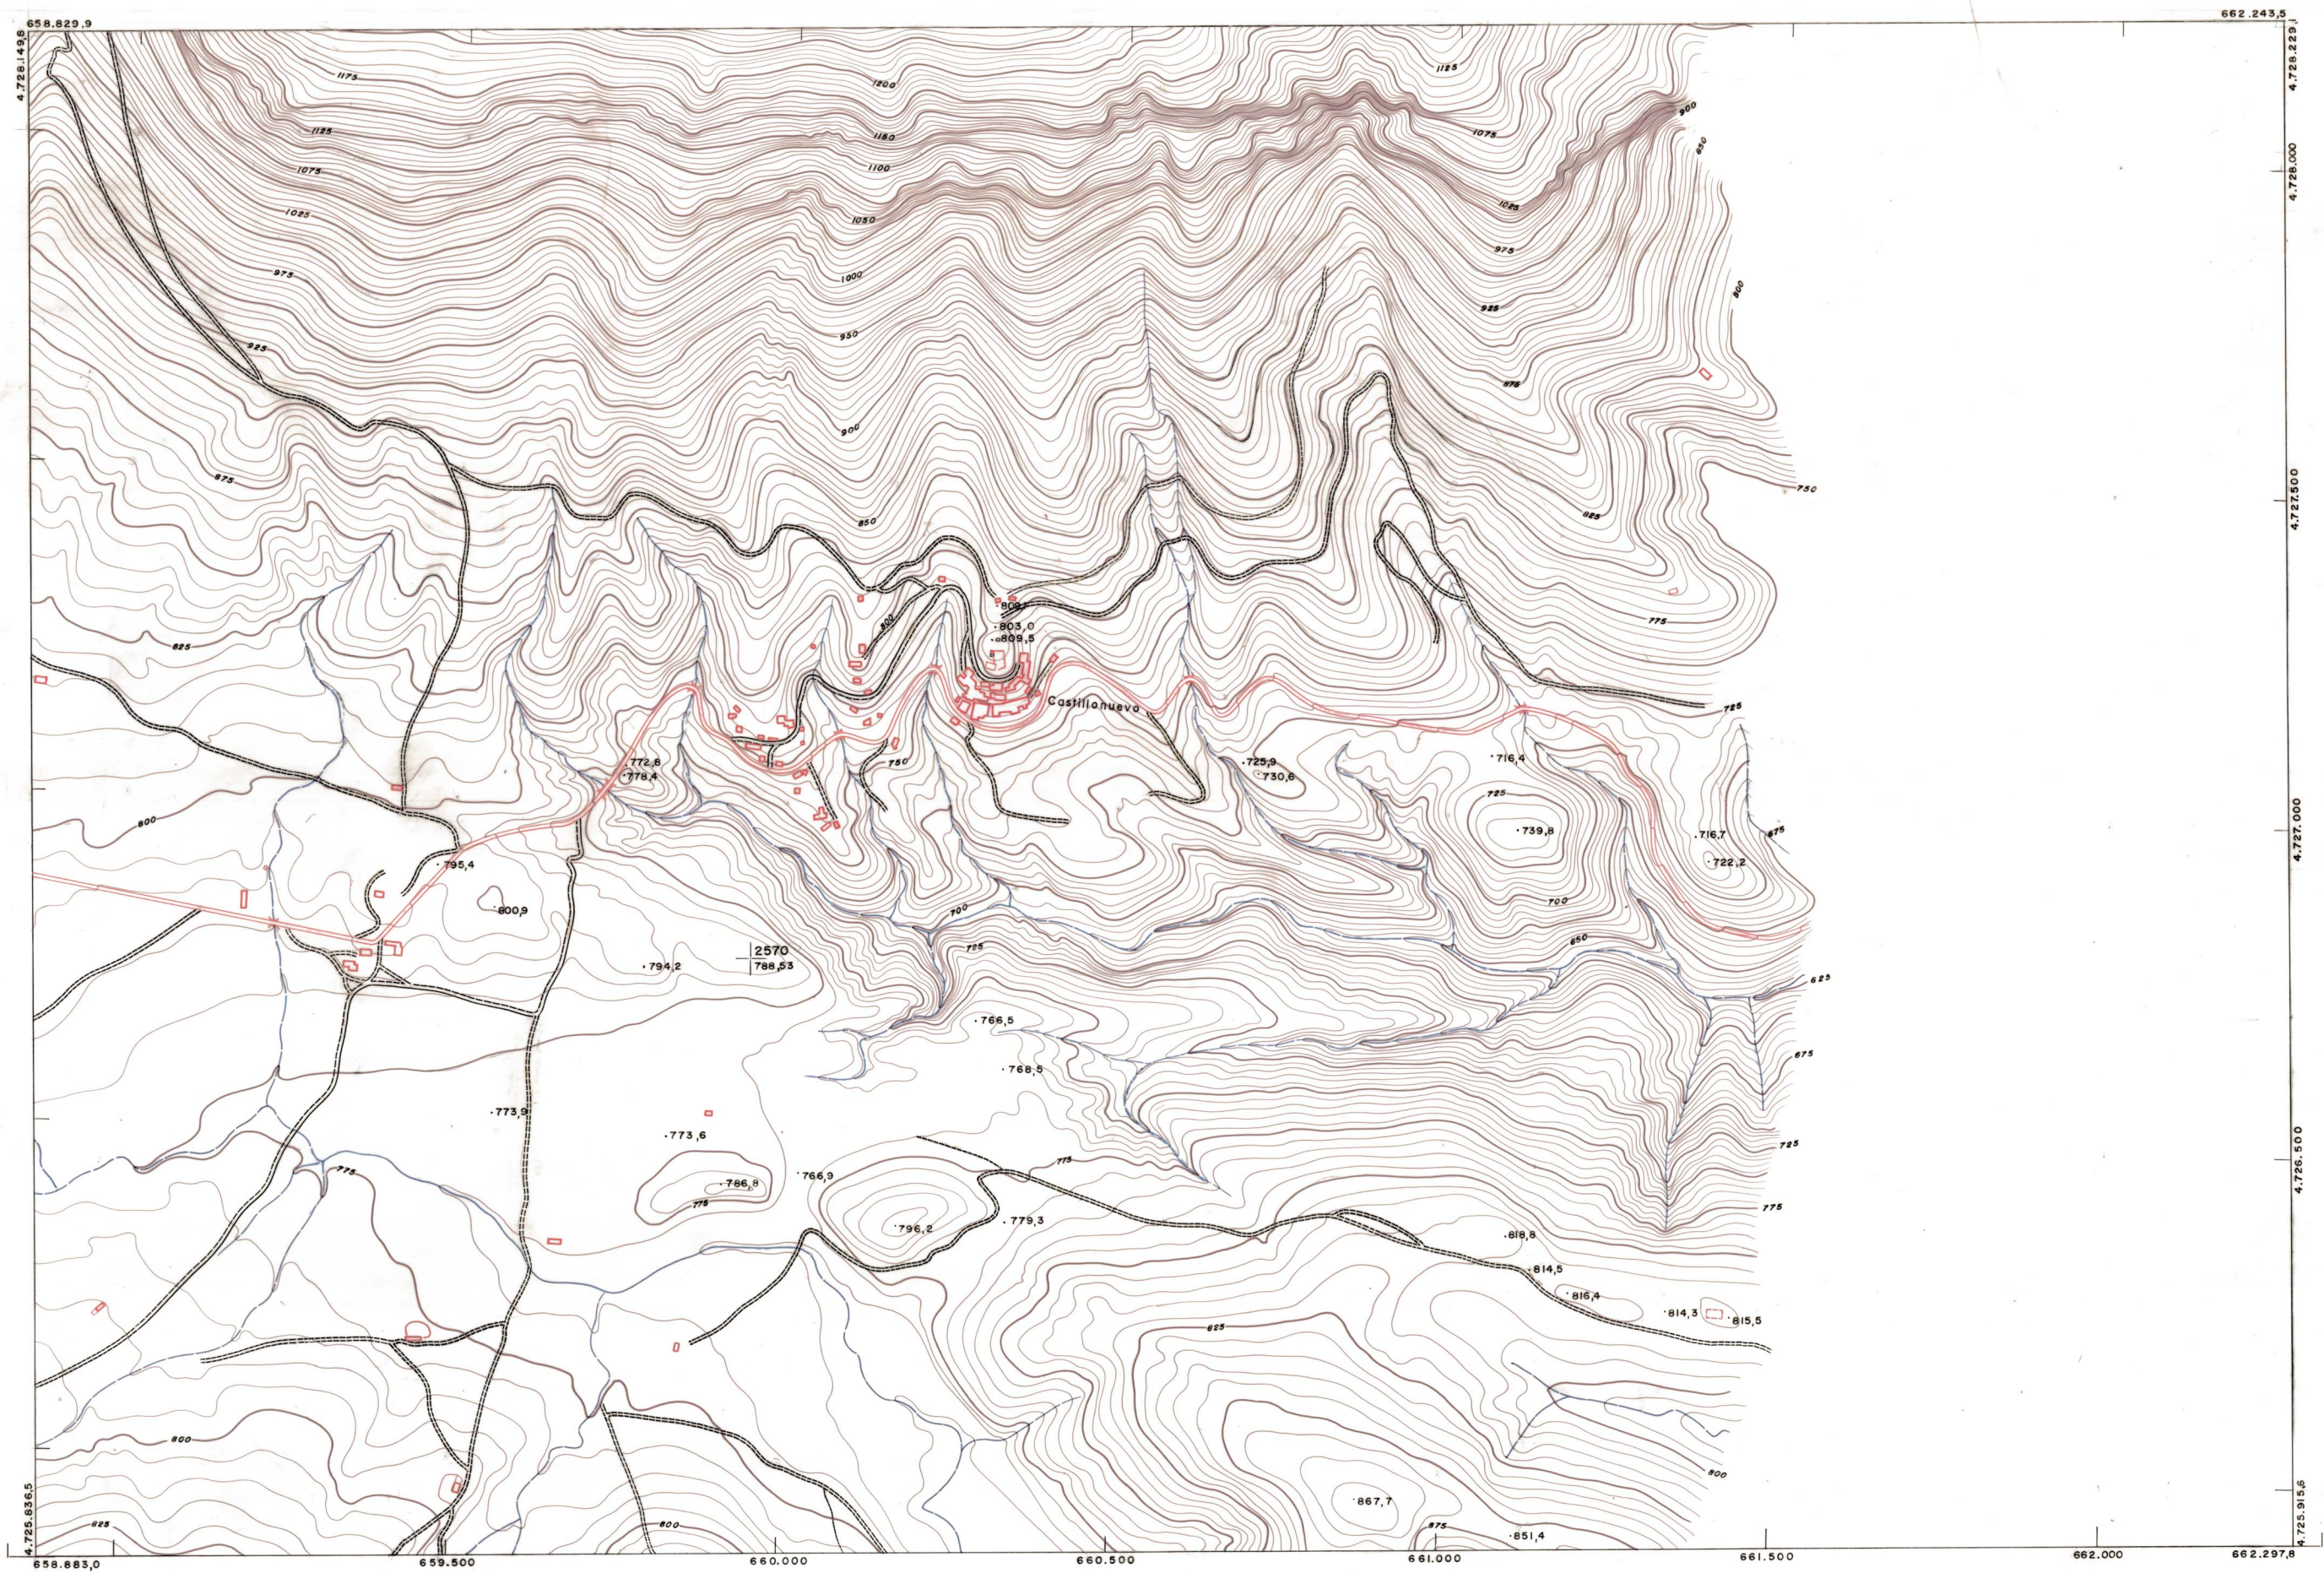

DIPUTACION
FORAL
DE
NAVARRA

1:50.000	1:5.000
143	(8-4)

143(7-3)	143(7-4)	143(7-5)
143(8-3)	143(8-4)	.
175(1-3)	175(1-4)	.

1:5.000		143(8-4)		TAMAYO	
		SECCION			
FECHA	COPIAS	FECHA	COPIAS	DESTINO	DESTINO

PLANO TOPOGRAFICO DE NAVARRA
 ESCALA 1:5.000
 EQUIDISTANCIA, 5 M.
 PROYECCION U.T.M.
 Altitudes referidas al nivel medio del mar en Alicante

Trabajos geodésicos efectuados por el I.G.C.
 Volado, restituido y dibujado por T.F.A. S.A.
 Trabajos complementarios y control: Dirección de O. Públicos - Cartográfico de Navarra.

Fecha del vuelo 26-9-70
 Fecha del plano