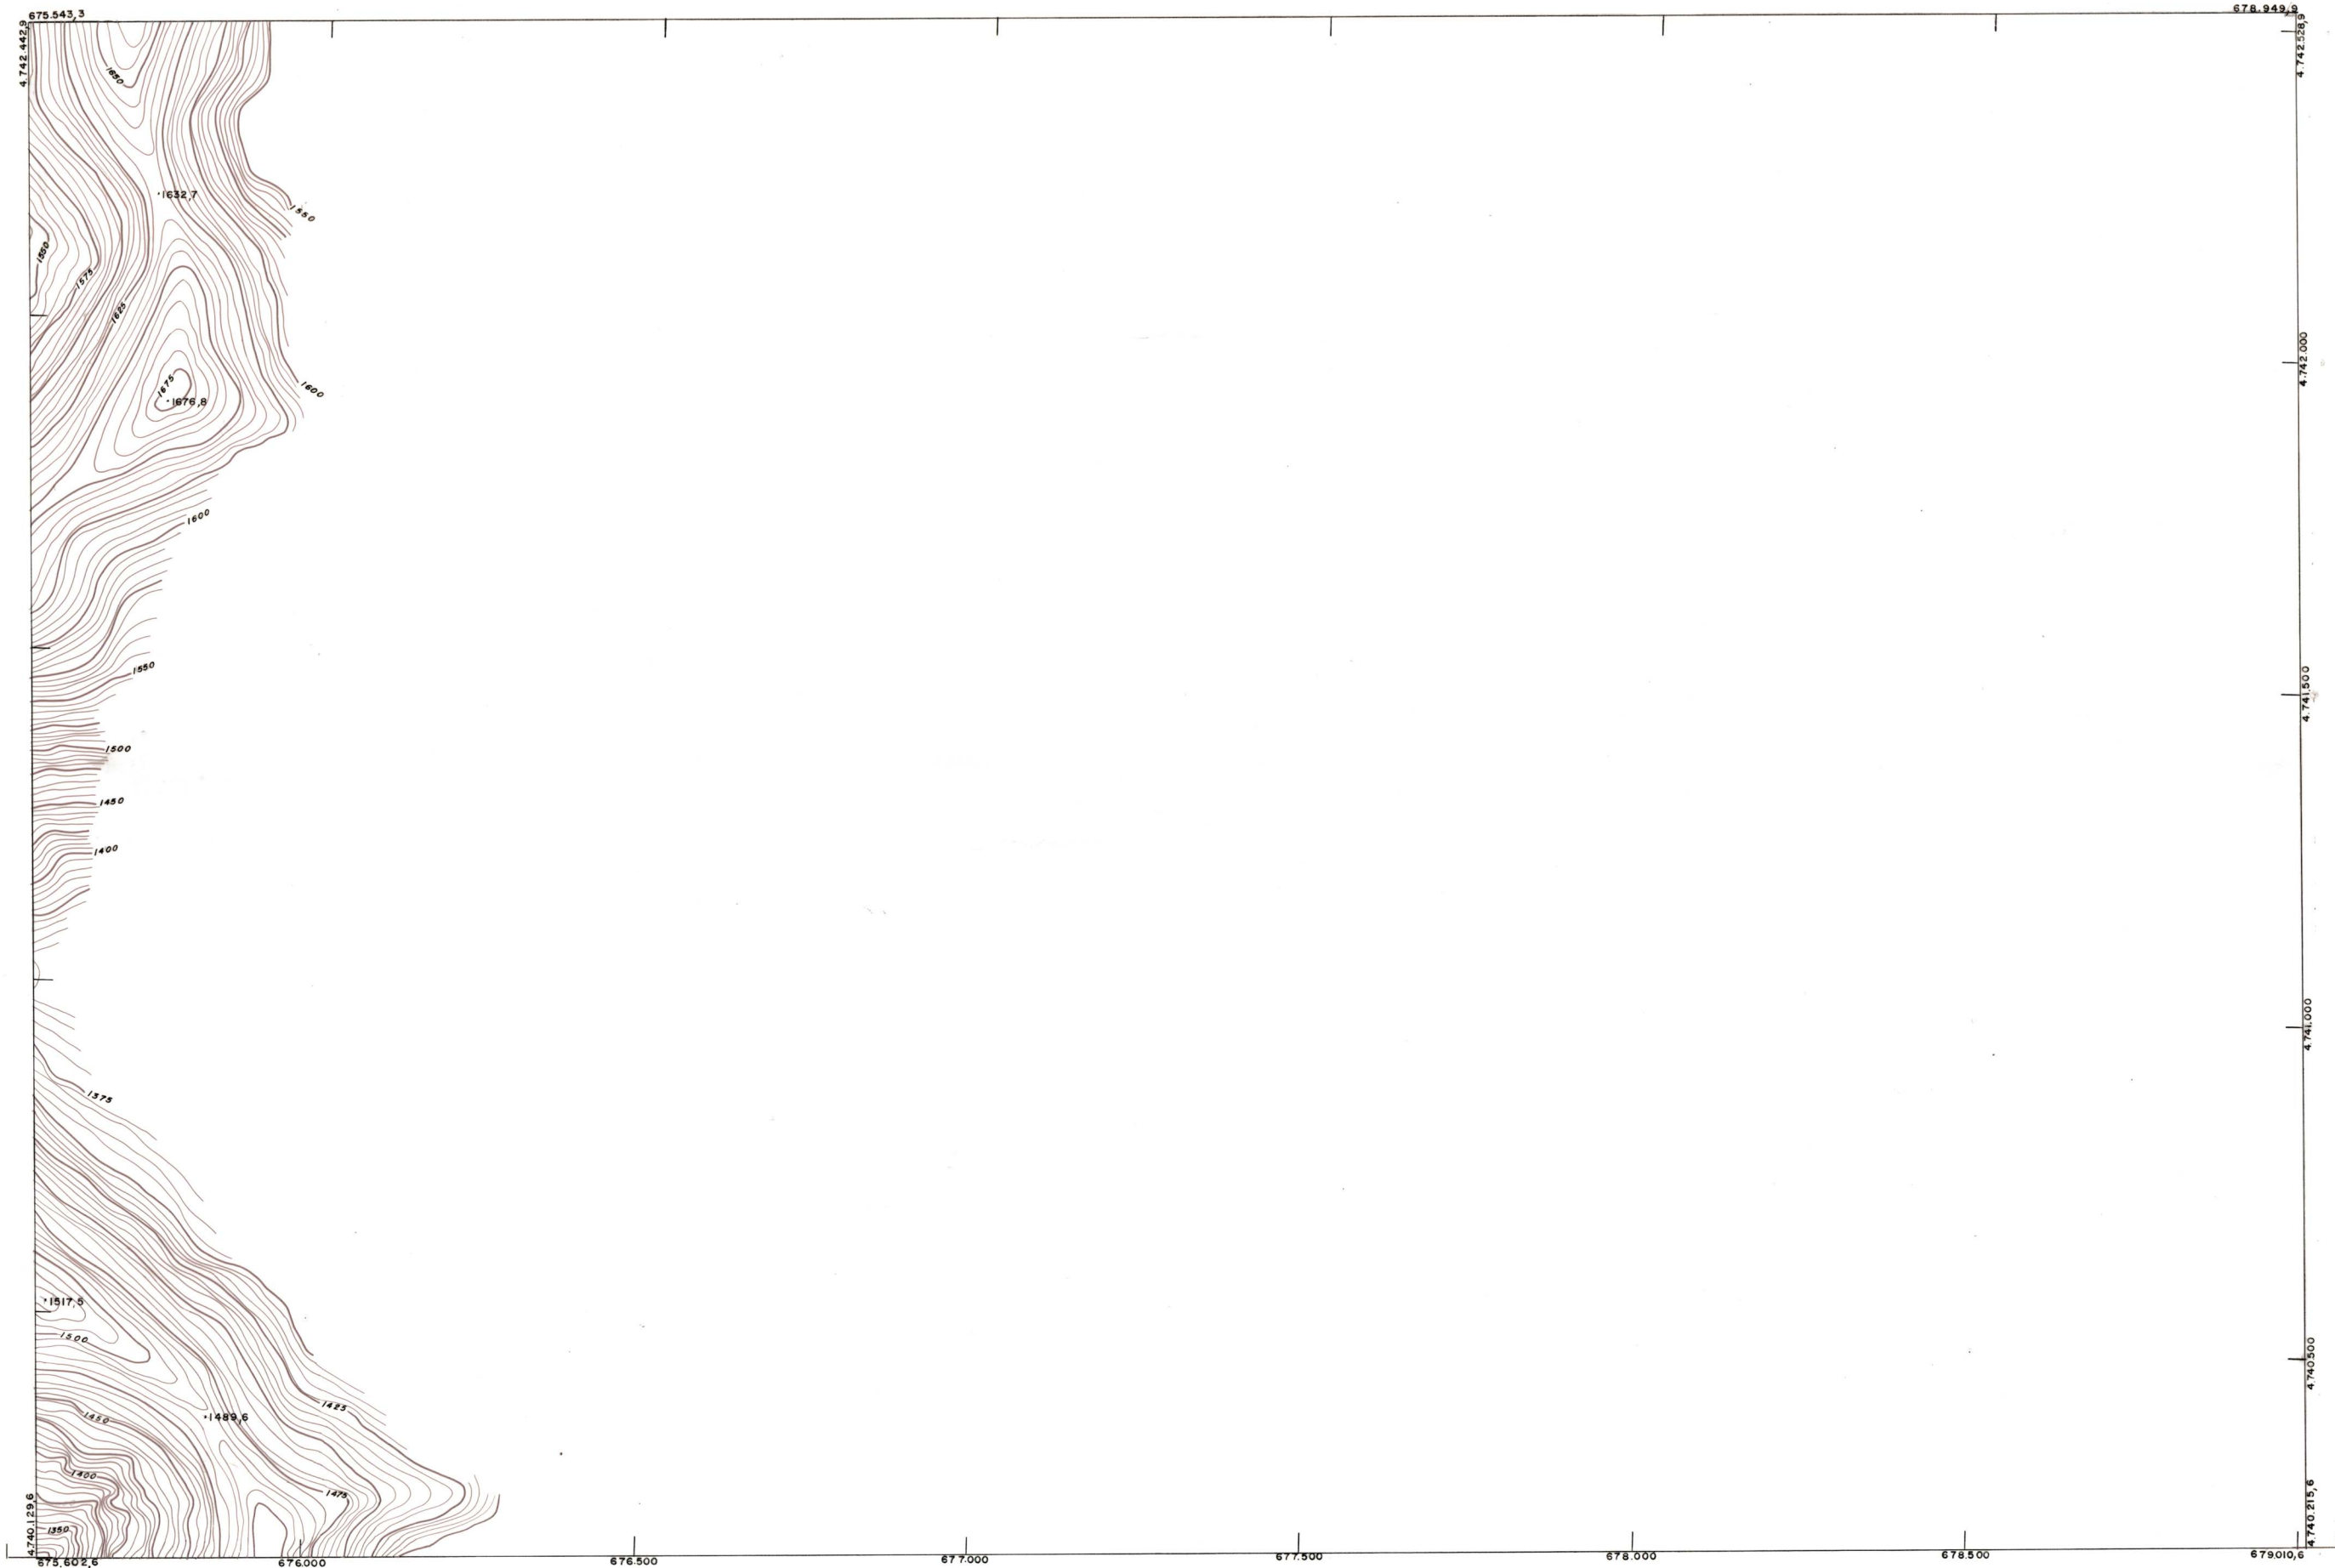

DIPUTACION
FORAL
DE
NAVARRA

1:50.000	1:5.000	
144	(2-1)	

143 (1-8)	144 (1-1)	.
143 (2-8)	144 (2-1)	.
143 (3-8)	144 (3-1)	.

1:5.000		144 (2-1)											
		FECHA	COPIAS	FECHA	COPIAS	SALIDA	DESTINO	DEPOLICE	SALIDA	DESTINO	DEPOLICE	SECCION	TAMARO

ESTABLECIMIENTOS LINEAL, PARTIDOS DE GORDIA

PLANO TOPOGRAFICO DE NAVARRA		Trabajos geodésicos efectuados por el I.G.C.		Fecha del vuelo	
ESCALA 1:5.000		Volado, restituido y dibujado por T.F.A. S.A.		26-9-70	
EQUIDISTANCIA, 5 M.		Trabajos complementarios y control: Dirección de O. Públicas - S. Cartográfico de Navarra.		Fecha del plano	
PROYECCION U.T.M.					
Altitudes referidas al nivel medio del mar en Alicante					