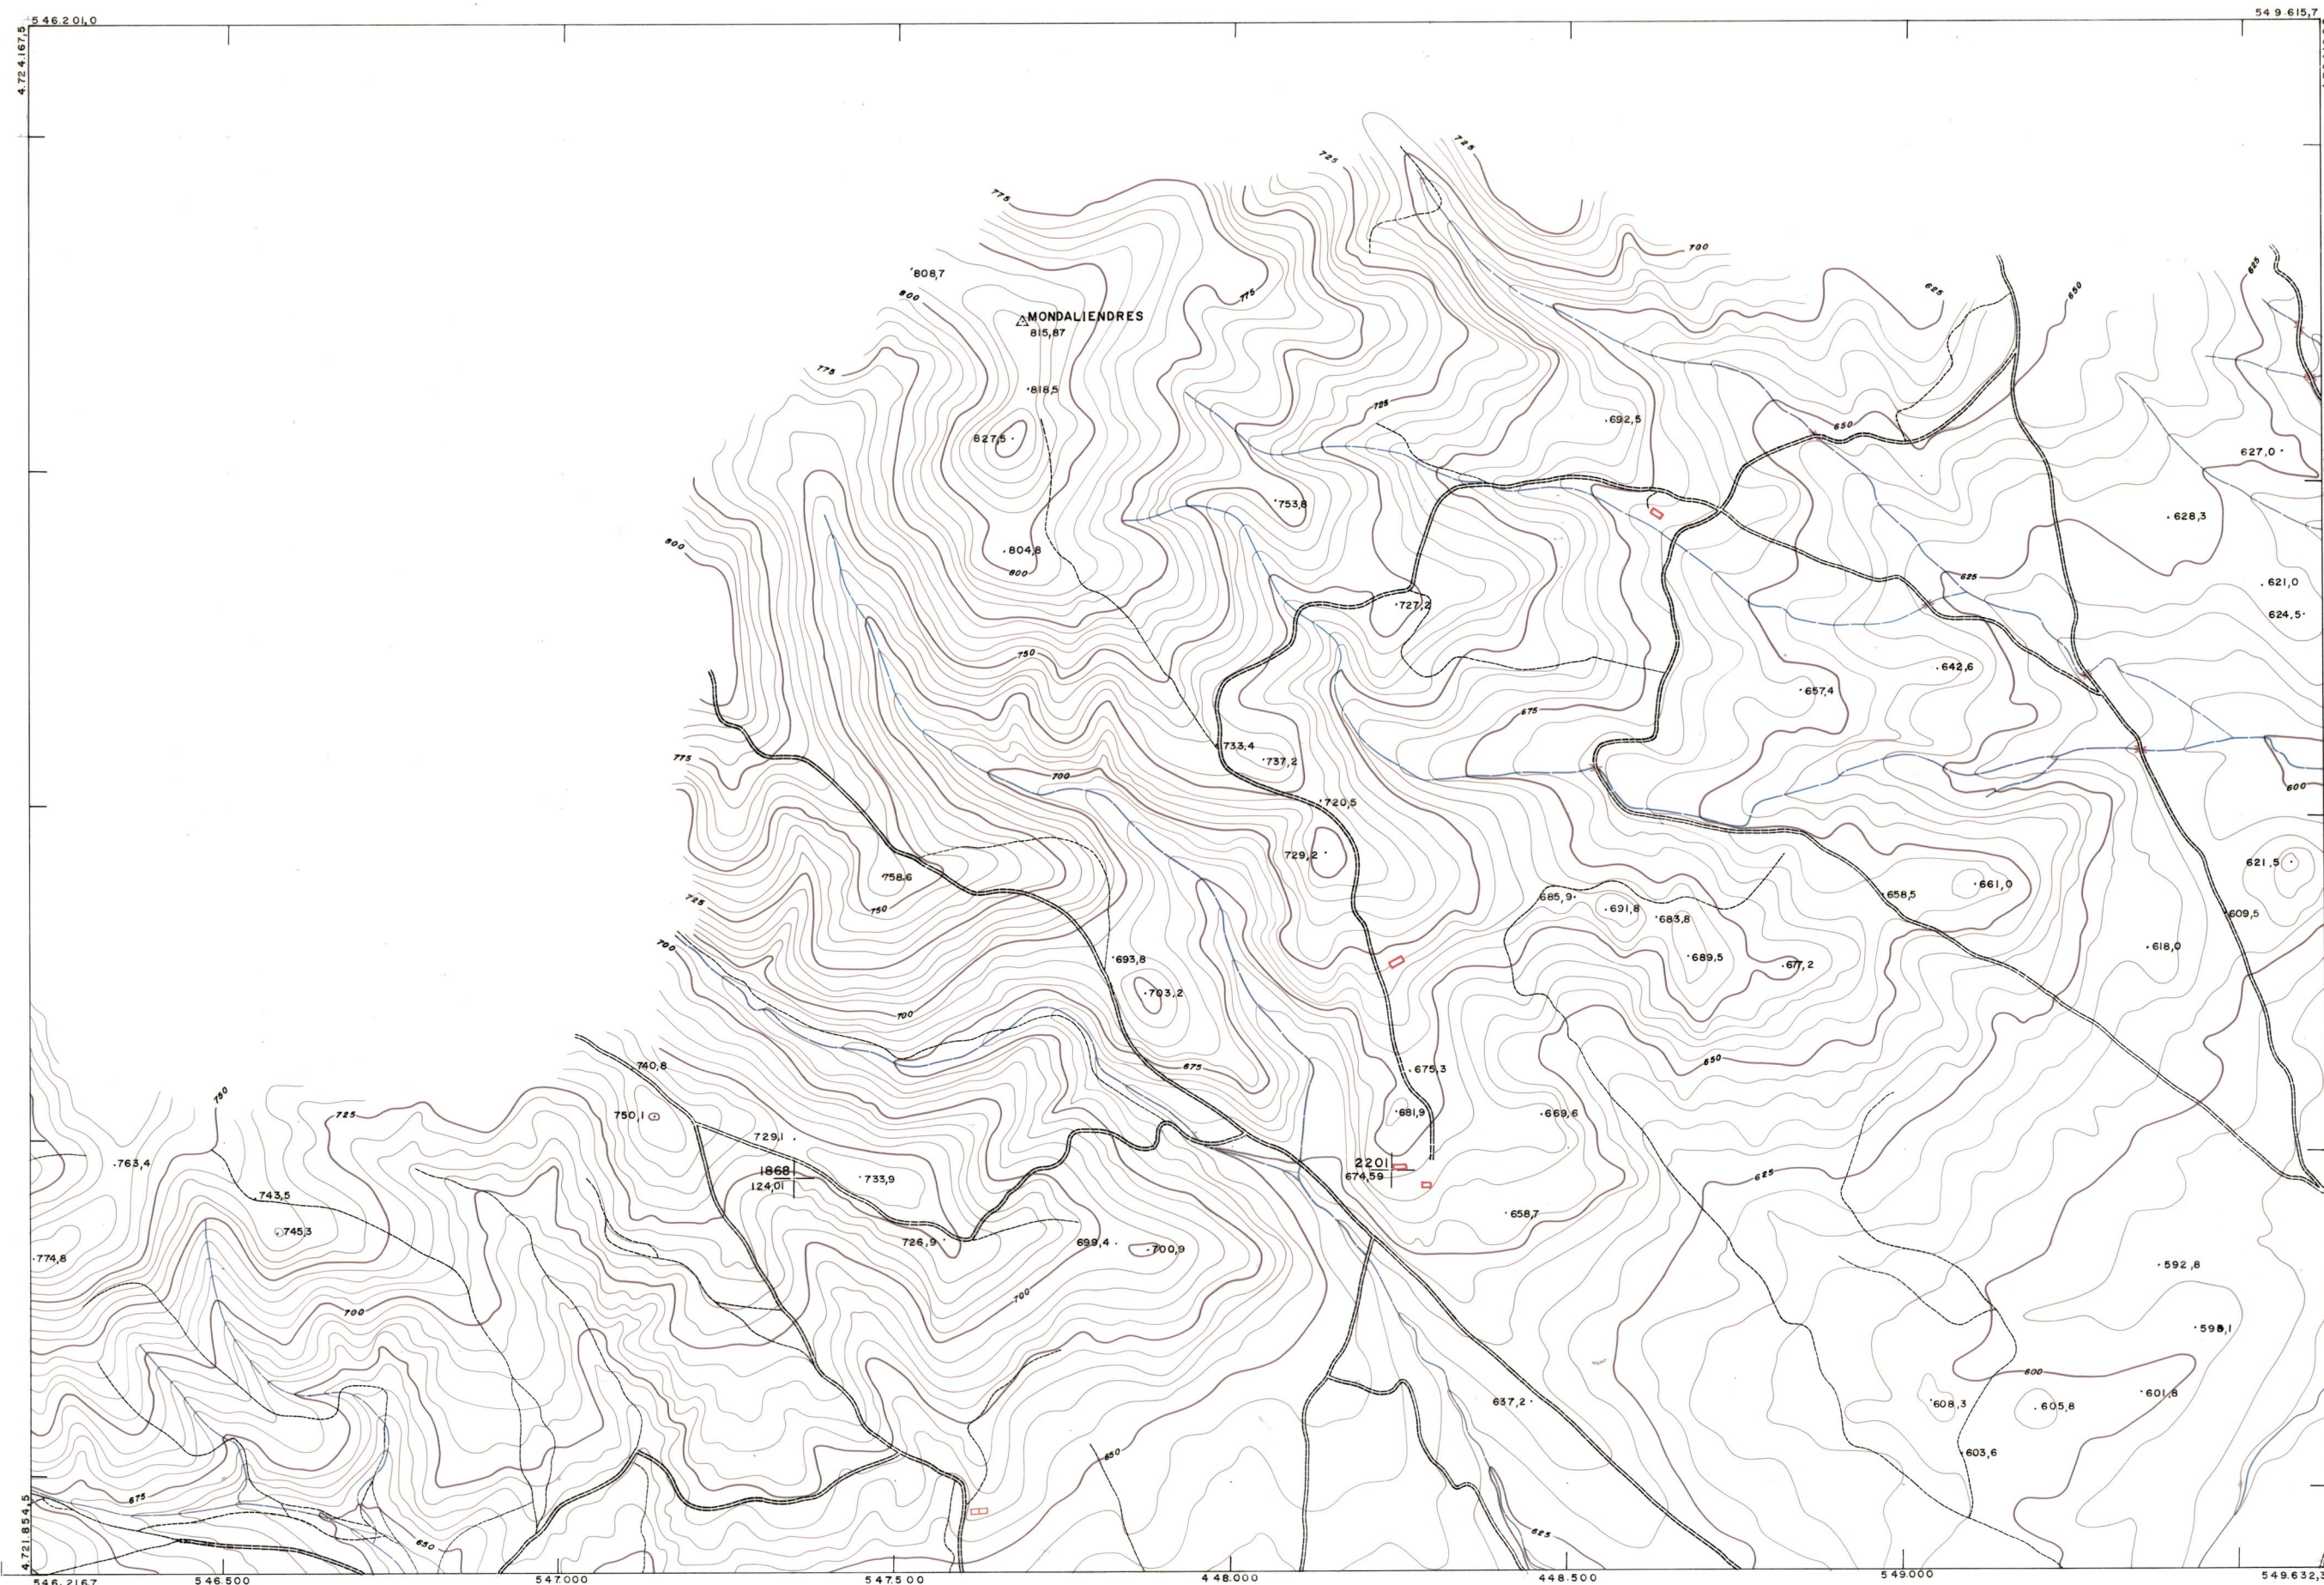

DIPUTACION
FORAL
DE
NAVARRA

1:50.000	1:5.000
171	(1-3)

171(1-2)	171(1-3)	171(1-4)
171(2-2)	171(2-3)	171(2-4)

1:5.000		171(1-3)							
		FECHA	OPINAS	SALIDA	DESTINO	DEVOLUC	SALIDA	DESTINO	DEVOLUC
FECHA	OPINAS	SALIDA	DESTINO	DEVOLUC	SALIDA	DESTINO	DEVOLUC	SALIDA	DESTINO

PLANO TOPOGRAFICO DE NAVARRA		Trabajos geodésicos efectuados por el I.G.C.		Fecha del vuelo	
ESCALA 1:5.000		Volado, restituido y dibujado por T.F.A. S.A.		26 - 9 - 70	
EQUIDISTANCIA 5 M.		Trabajos complementarios y control: Dirección		Fecha del plano	
PROYECCION U.T.M.		de O Públicos - S. Cartográfico de Navarra.			
Altitudes referidas al nivel medio del mar en Alicante					