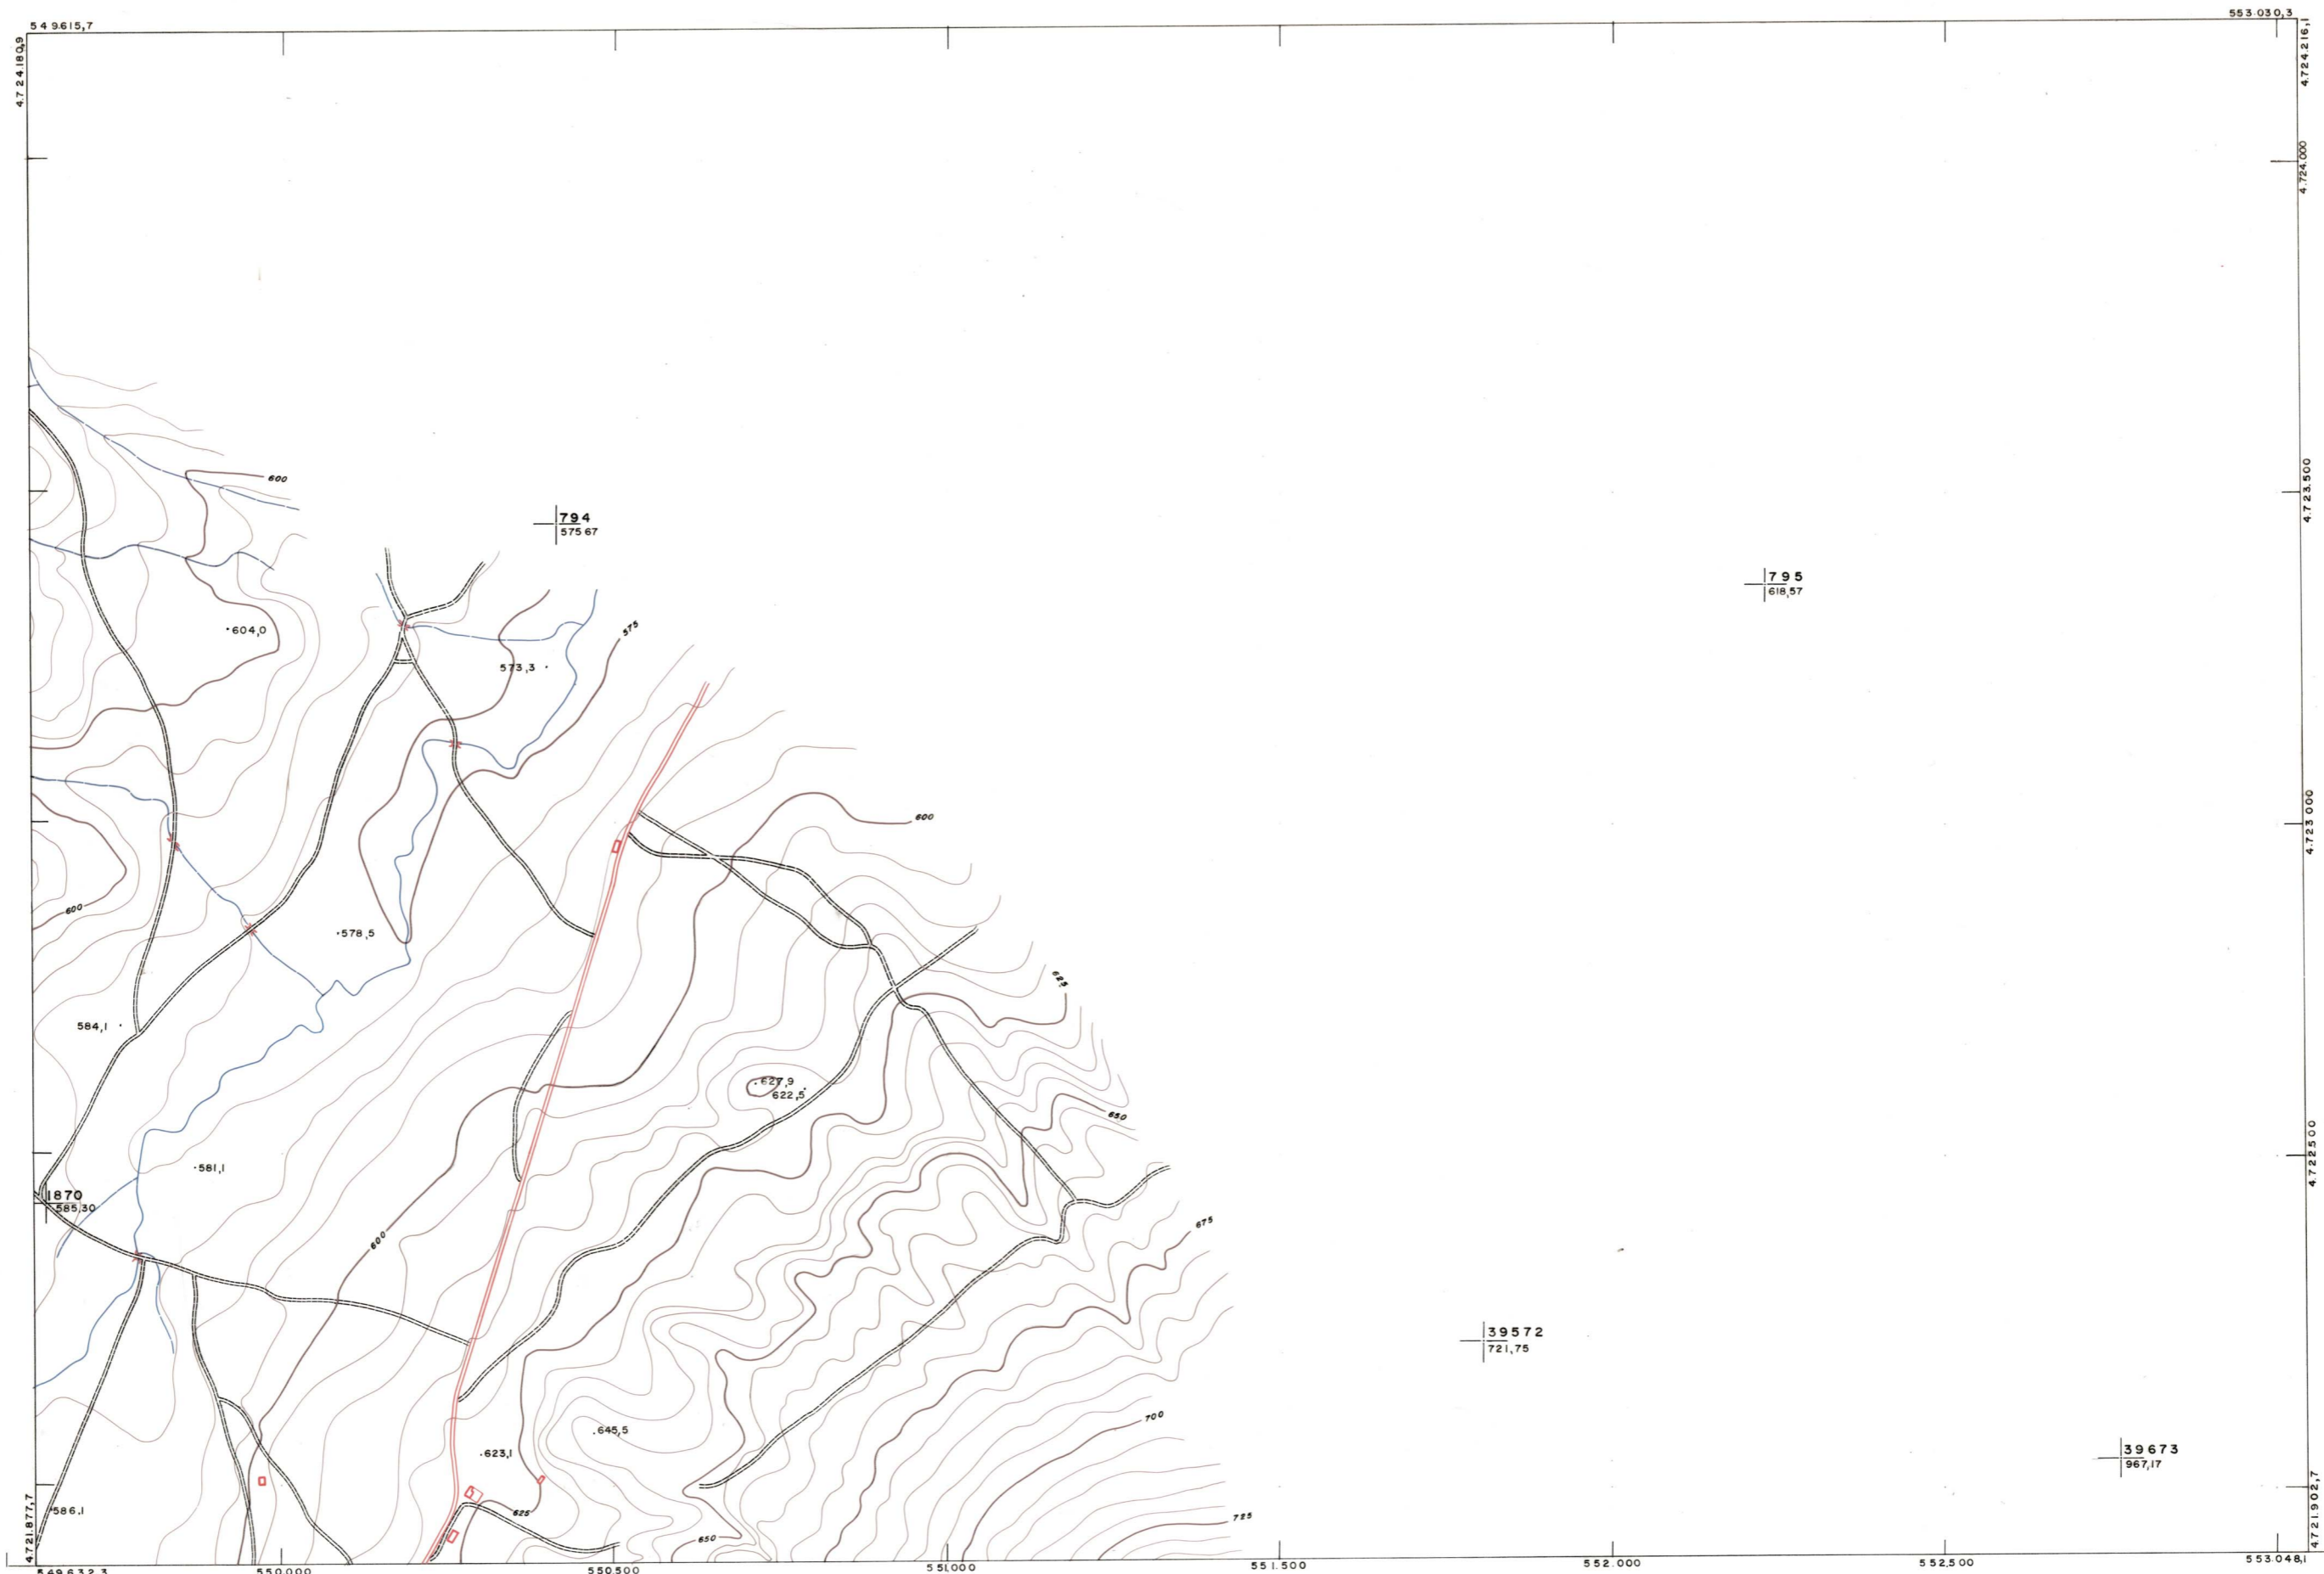

DIPUTACION  
FORAL  
DE  
NAVARRA

1:50.000	1:5.000
171	(1-4)

171(1-3)	171(1-4)	171(1-5)
171(2-3)	171(2-4)	171(2-5)

1:5.000		171(1-4)											
		FECHA	COPIAS	FECHA	COPIAS	SALIDA	DISTRITO	DEVOLUCION	SALIDA	DESTINO	DEVOLUCION	SALIDA	TAMANO

<b>PLANO TOPOGRAFICO DE NAVARRA</b>	Trabajos geodésicos efectuados por el I.G.C.	Fecha del vuelo
ESCALA 1:5.000	Volado, restituído y dibujado por T.F.A. S.A.	26 - 9 - 70
EQUIDISTANCIA 5 M.	Trabajos complementarios y control: Dirección	Fecha del plano
PROYECCION U.T.M.	de O. Públicos - S. Cartográfico de Navarra.	
Altitudes referidas al nivel medio del mar en Alicante		