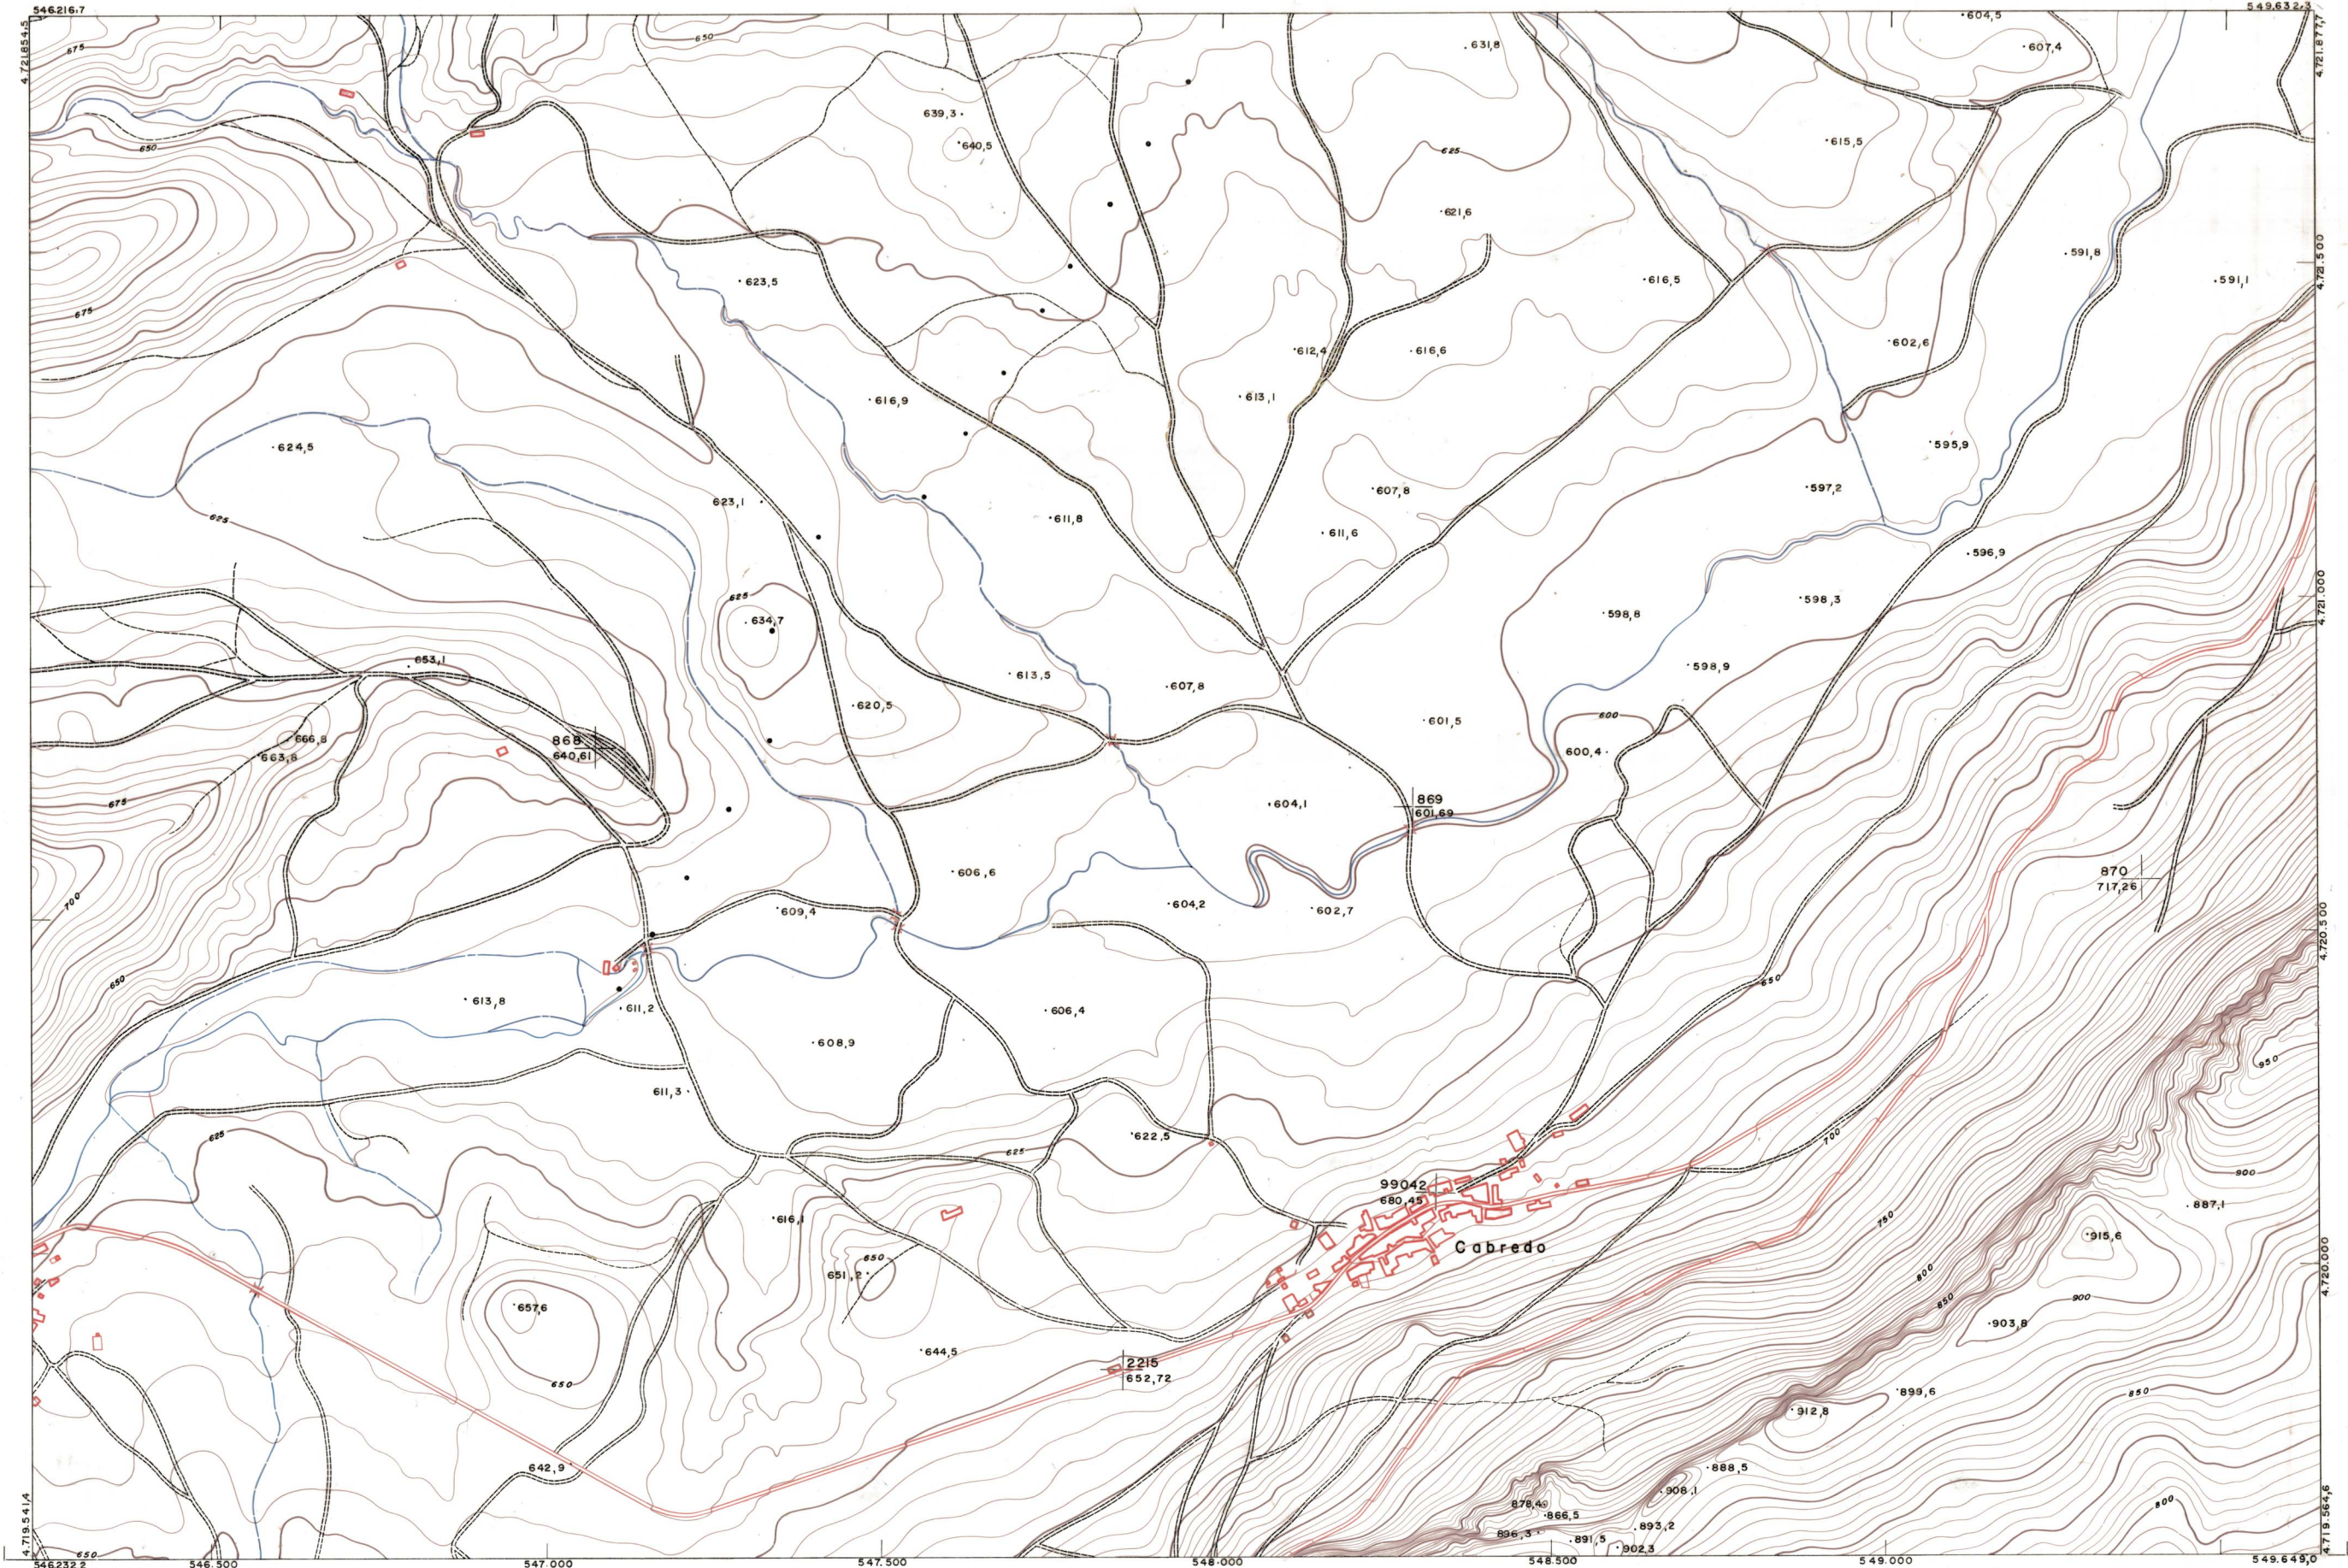

DIPUTACION
FORAL
DE
NAVARRA

1:50.000 1:5.000
171 (2-3)

171(1-2)	171(1-3)	171(1-4)
171(2-2)	171(2-3)	171(2-4)
171(3-2)	171(3-3)	171(3-4)

1:5.000		171(2-3)		TAMAJO	
		171(2-3)		SECCION	
FECHA	COPIAS	FECHA	COPIAS	SALIDA	DISTRITO
FECHA	COPIAS	FECHA	COPIAS	SALIDA	DISTRITO
FECHA	COPIAS	FECHA	COPIAS	SALIDA	DISTRITO
FECHA	COPIAS	FECHA	COPIAS	SALIDA	DISTRITO
FECHA	COPIAS	FECHA	COPIAS	SALIDA	DISTRITO
FECHA	COPIAS	FECHA	COPIAS	SALIDA	DISTRITO

PLANO TOPOGRAFICO DE NAVARRA
 ESCALA 1:5.000
 EQUIDISTANCIA, 5 M.
 PROYECCION U.T.M.
 Altitudes referidas al nivel medio del mar en Alicante

Trabajos geodésicos efectuados por el I.G.C.
 Volado, restituído y dibujado por T.F.A. S.A.
 Trabajos complementarios y control: Dirección de O. Públicos - S. Cartográfico de Navarra.

Fecha del vuelo 26-9-70
 Fecha del plano

171 (2 - 3)