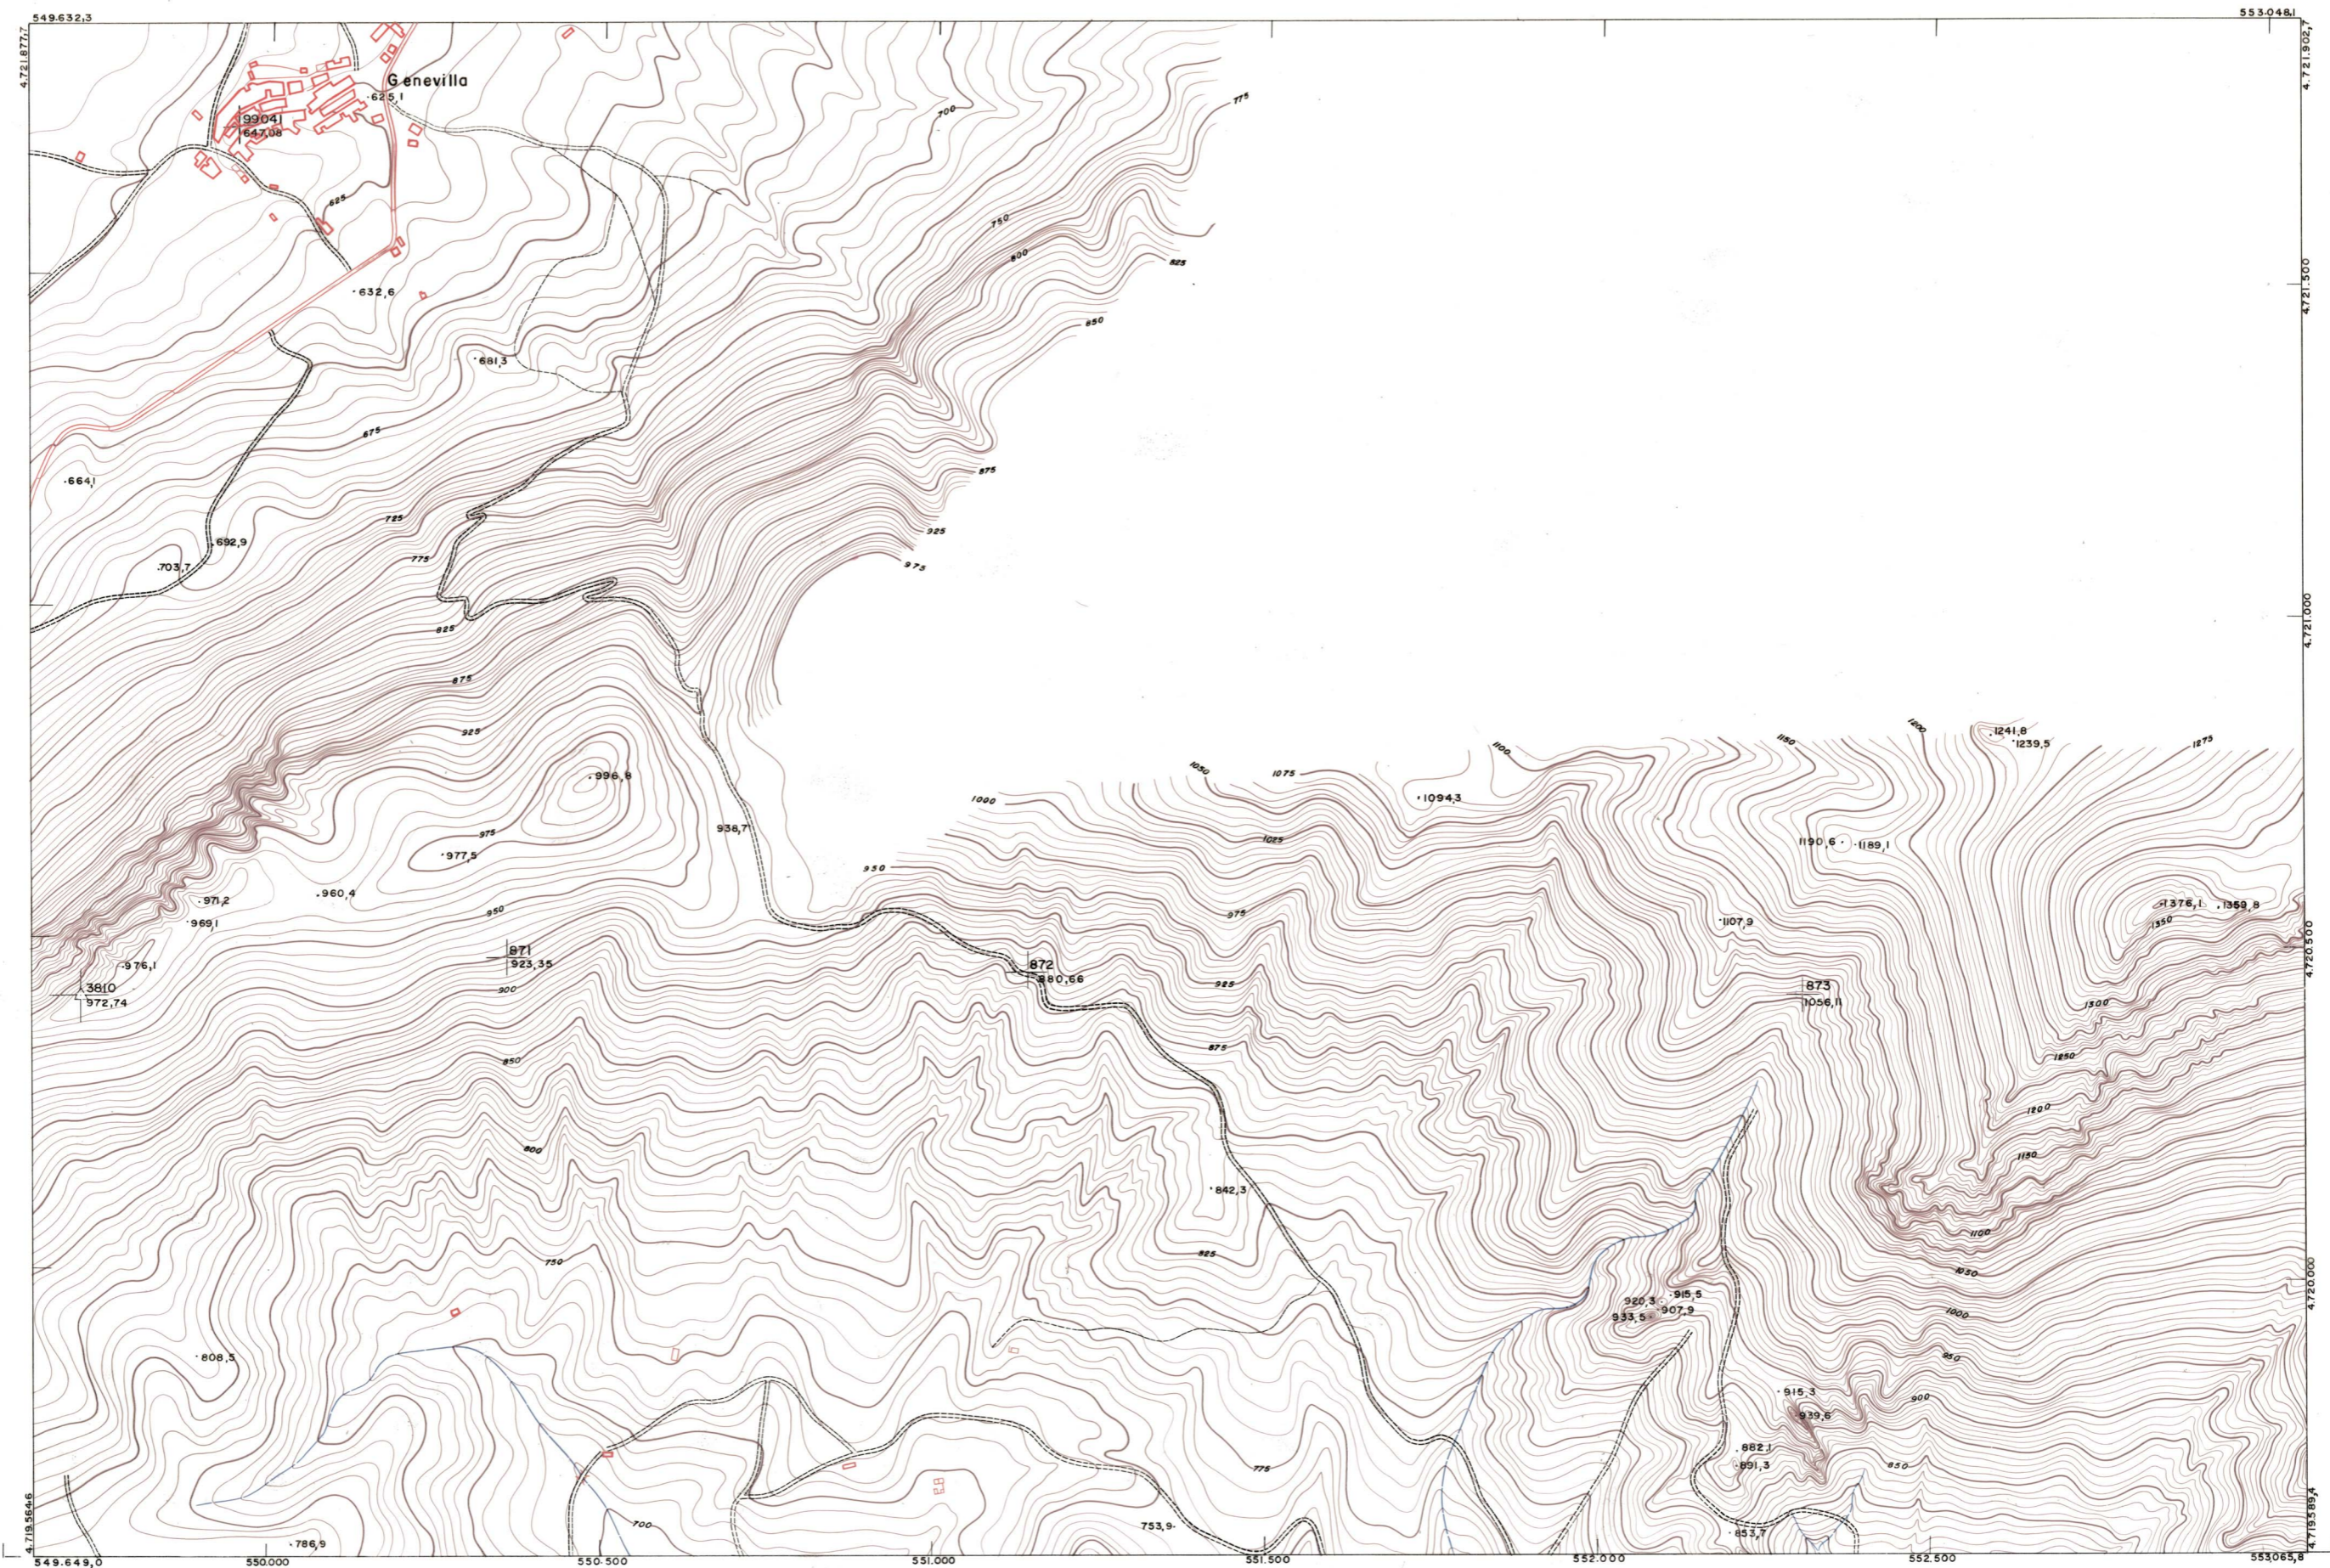

DIPUTACION
FORAL
DE
NAVARRA

1:50.000 1:5.000
171 (2-4)

171(1-3)	171(1-4)	171(1-5)
171(2-3)	171(2-4)	171(2-5)
171(3-3)	171(3-4)	171(3-5)

1:5.000	FECHA	COPIAS	FECHA	COPIAS	SALIDA	DESTINO	DEVOLUCION	SALIDA	DESTINO	DEVOLUCION	SECCION	TAMPAZO
171(2-4)	ESTABLECIMIENTOS LINEAL APARTADO 88 URUNA											

PLANO TOPOGRAFICO DE NAVARRA
 ESCALA 1:5.000
 EQUIDISTANCIA, 5 M
 PROYECCION U.T.M.
 Altitudes referidas al nivel medio del mar en Alicante

Trabajos geodésicos efectuados por el I.G.C.
 Volado, restituido y dibujado por T.F.A. S.A.
 Trabajos complementarios y control: Dirección de O Públicos - S. Cartográfico de Navarra.

Fecha del vuelo 26-9-70
 Fecha del plano

171 (2-4)