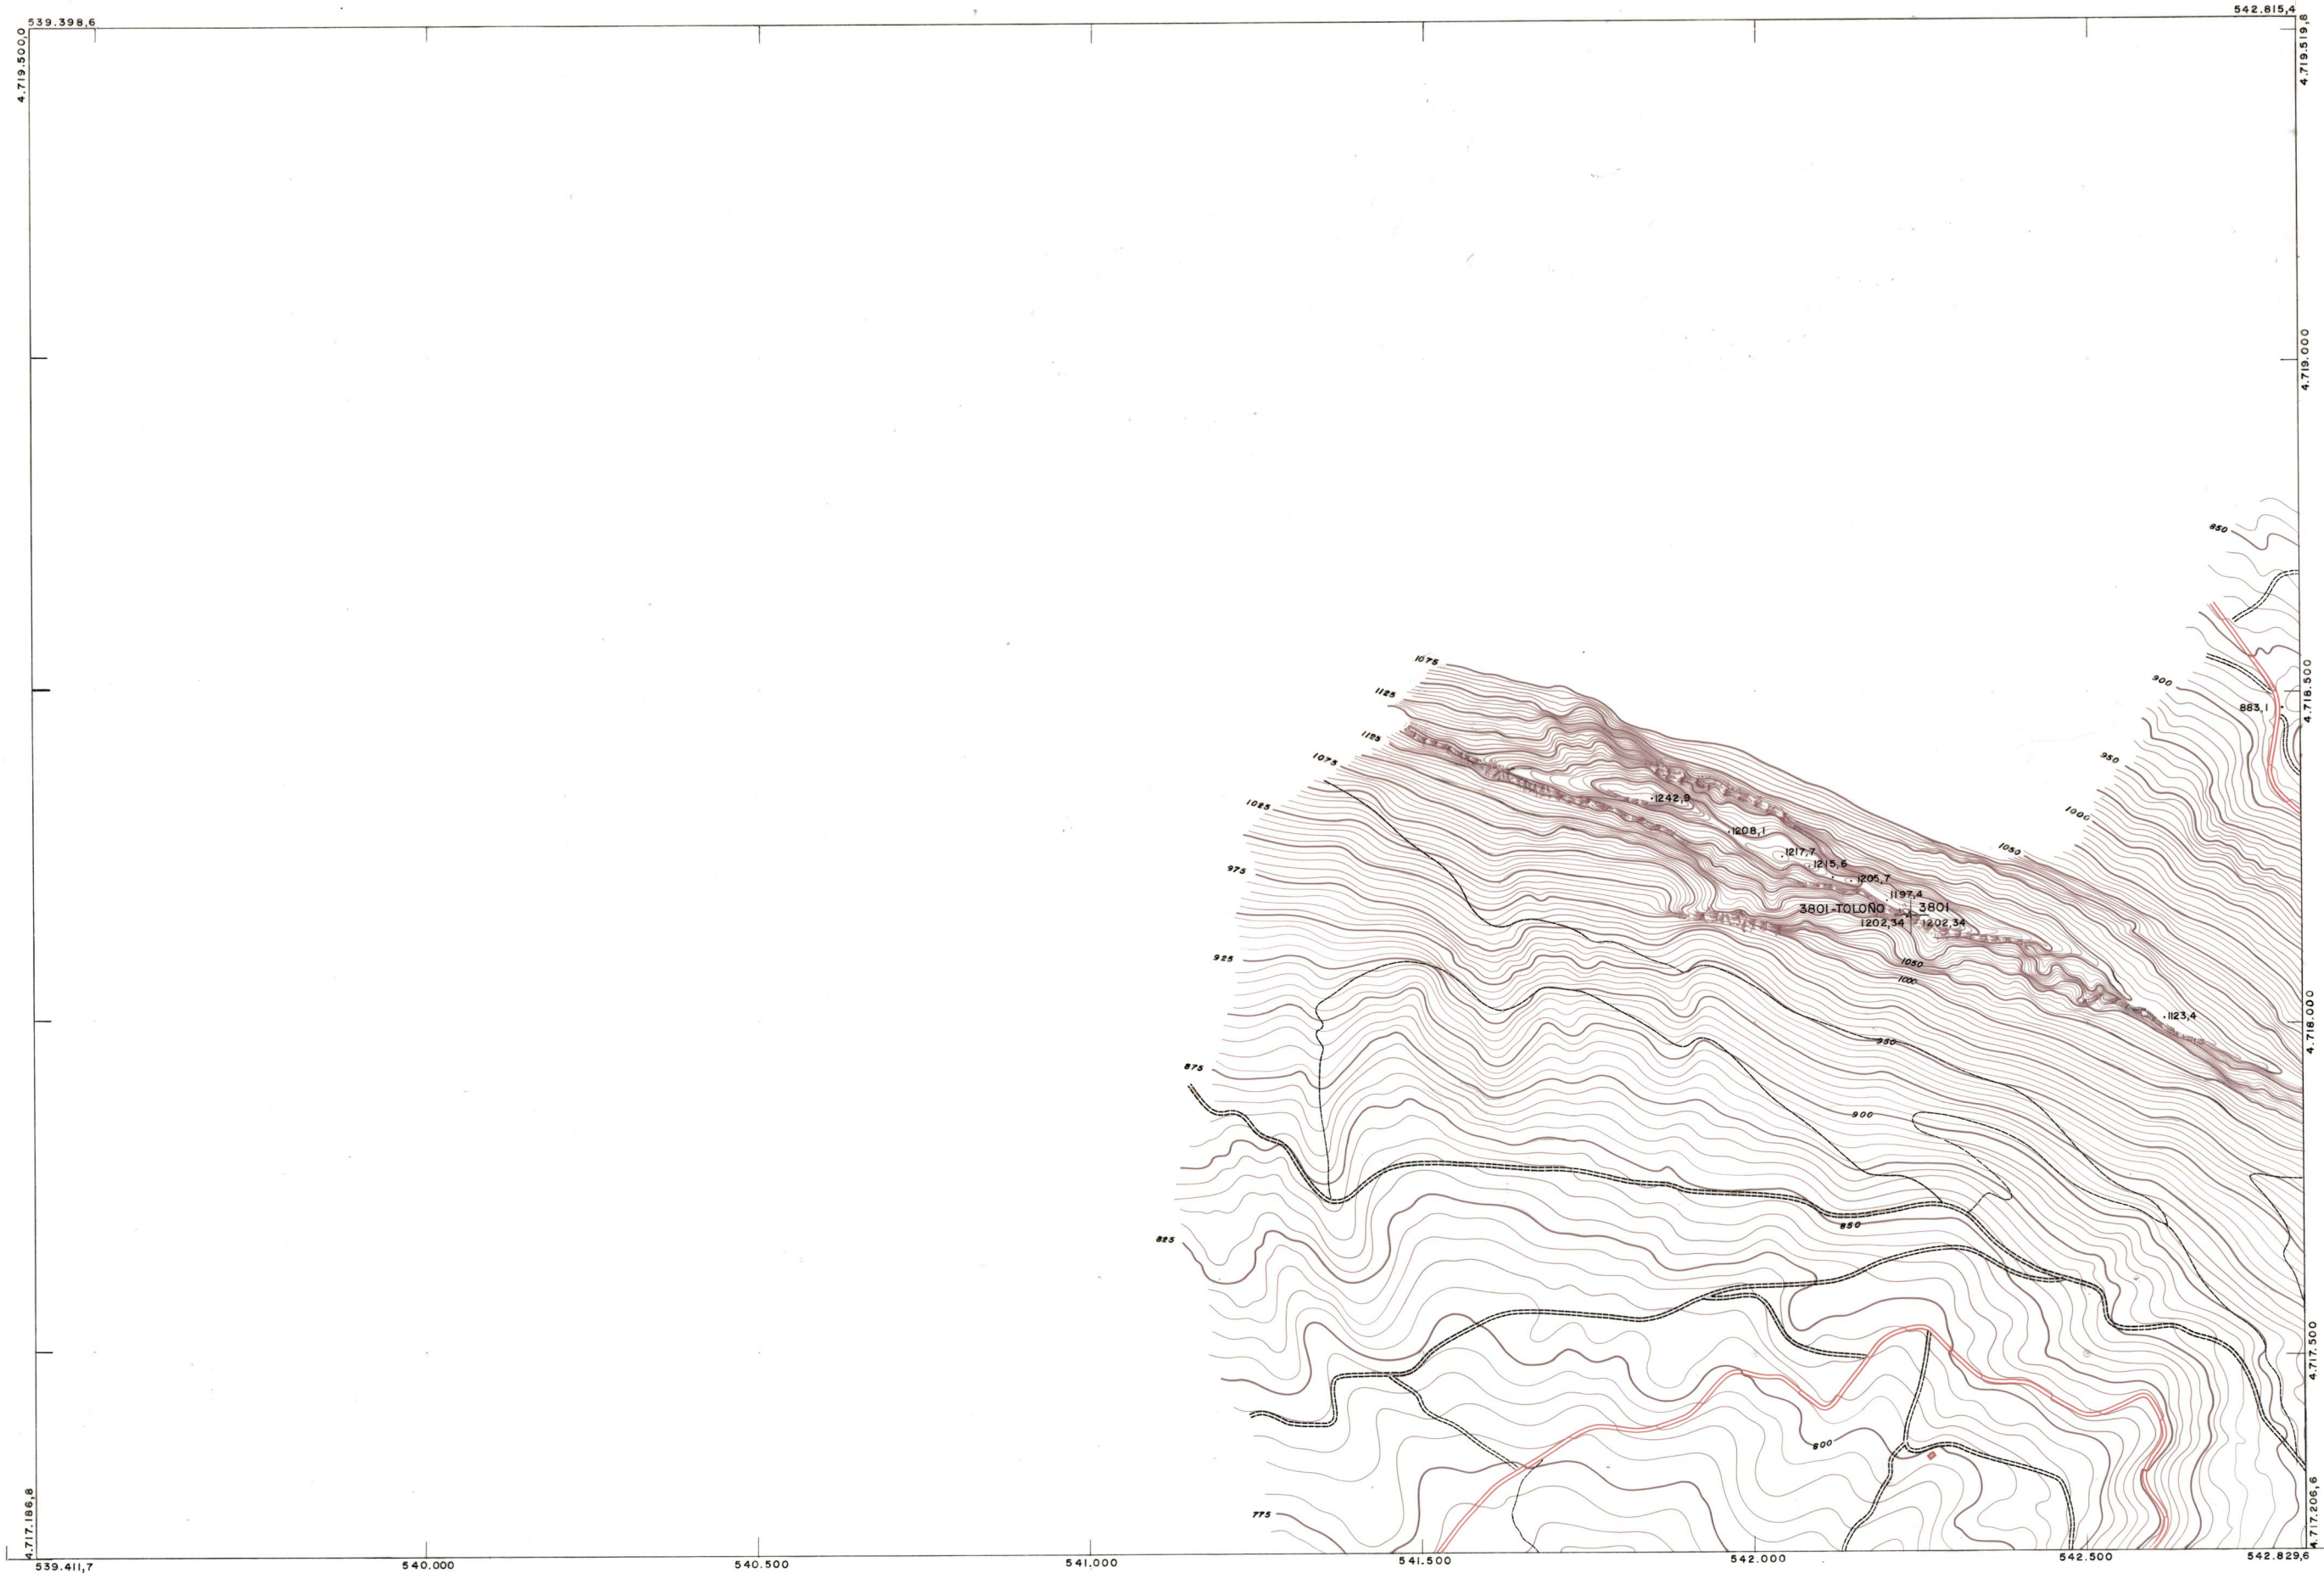

DIPUTACION
FORAL
DE
NAVARRA

1:50.000	1:5.000	
171	(3-1)	

		171(2-2)
	171(3-1)	171(3-2)
	171(4-1)	171(4-2)

1:5.000		171(3-1)	
FECHA	COPIAS	FECHA	COPIAS
SALIDA	DISTINGO	DEVOLUCION	SALIDA
DESTINO	DEVOLUCION	SALIDA	DESTINO
DEVOLUCION	DEVOLUCION	DEVOLUCION	DEVOLUCION
TAMAYO	SECCION	TAMAYO	SECCION

PLANO TOPOGRAFICO DE NAVARRA	Trabajos geodésicos efectuados por el I.G.C.	Fecha del vuelo
ESCALA 1:5.000	Volado, restituído y dibujado por T.F.A. S.A.	26-9-70
EQUIDISTANCIA, 5 M.	Trabajos complementarios y control: Dirección	Fecha del plano
PROYECCION U.T.M.	de O. Públicas - S. Cartográfico de Navarra.	
Altitudes referidas al nivel medio del mar en Alicante		