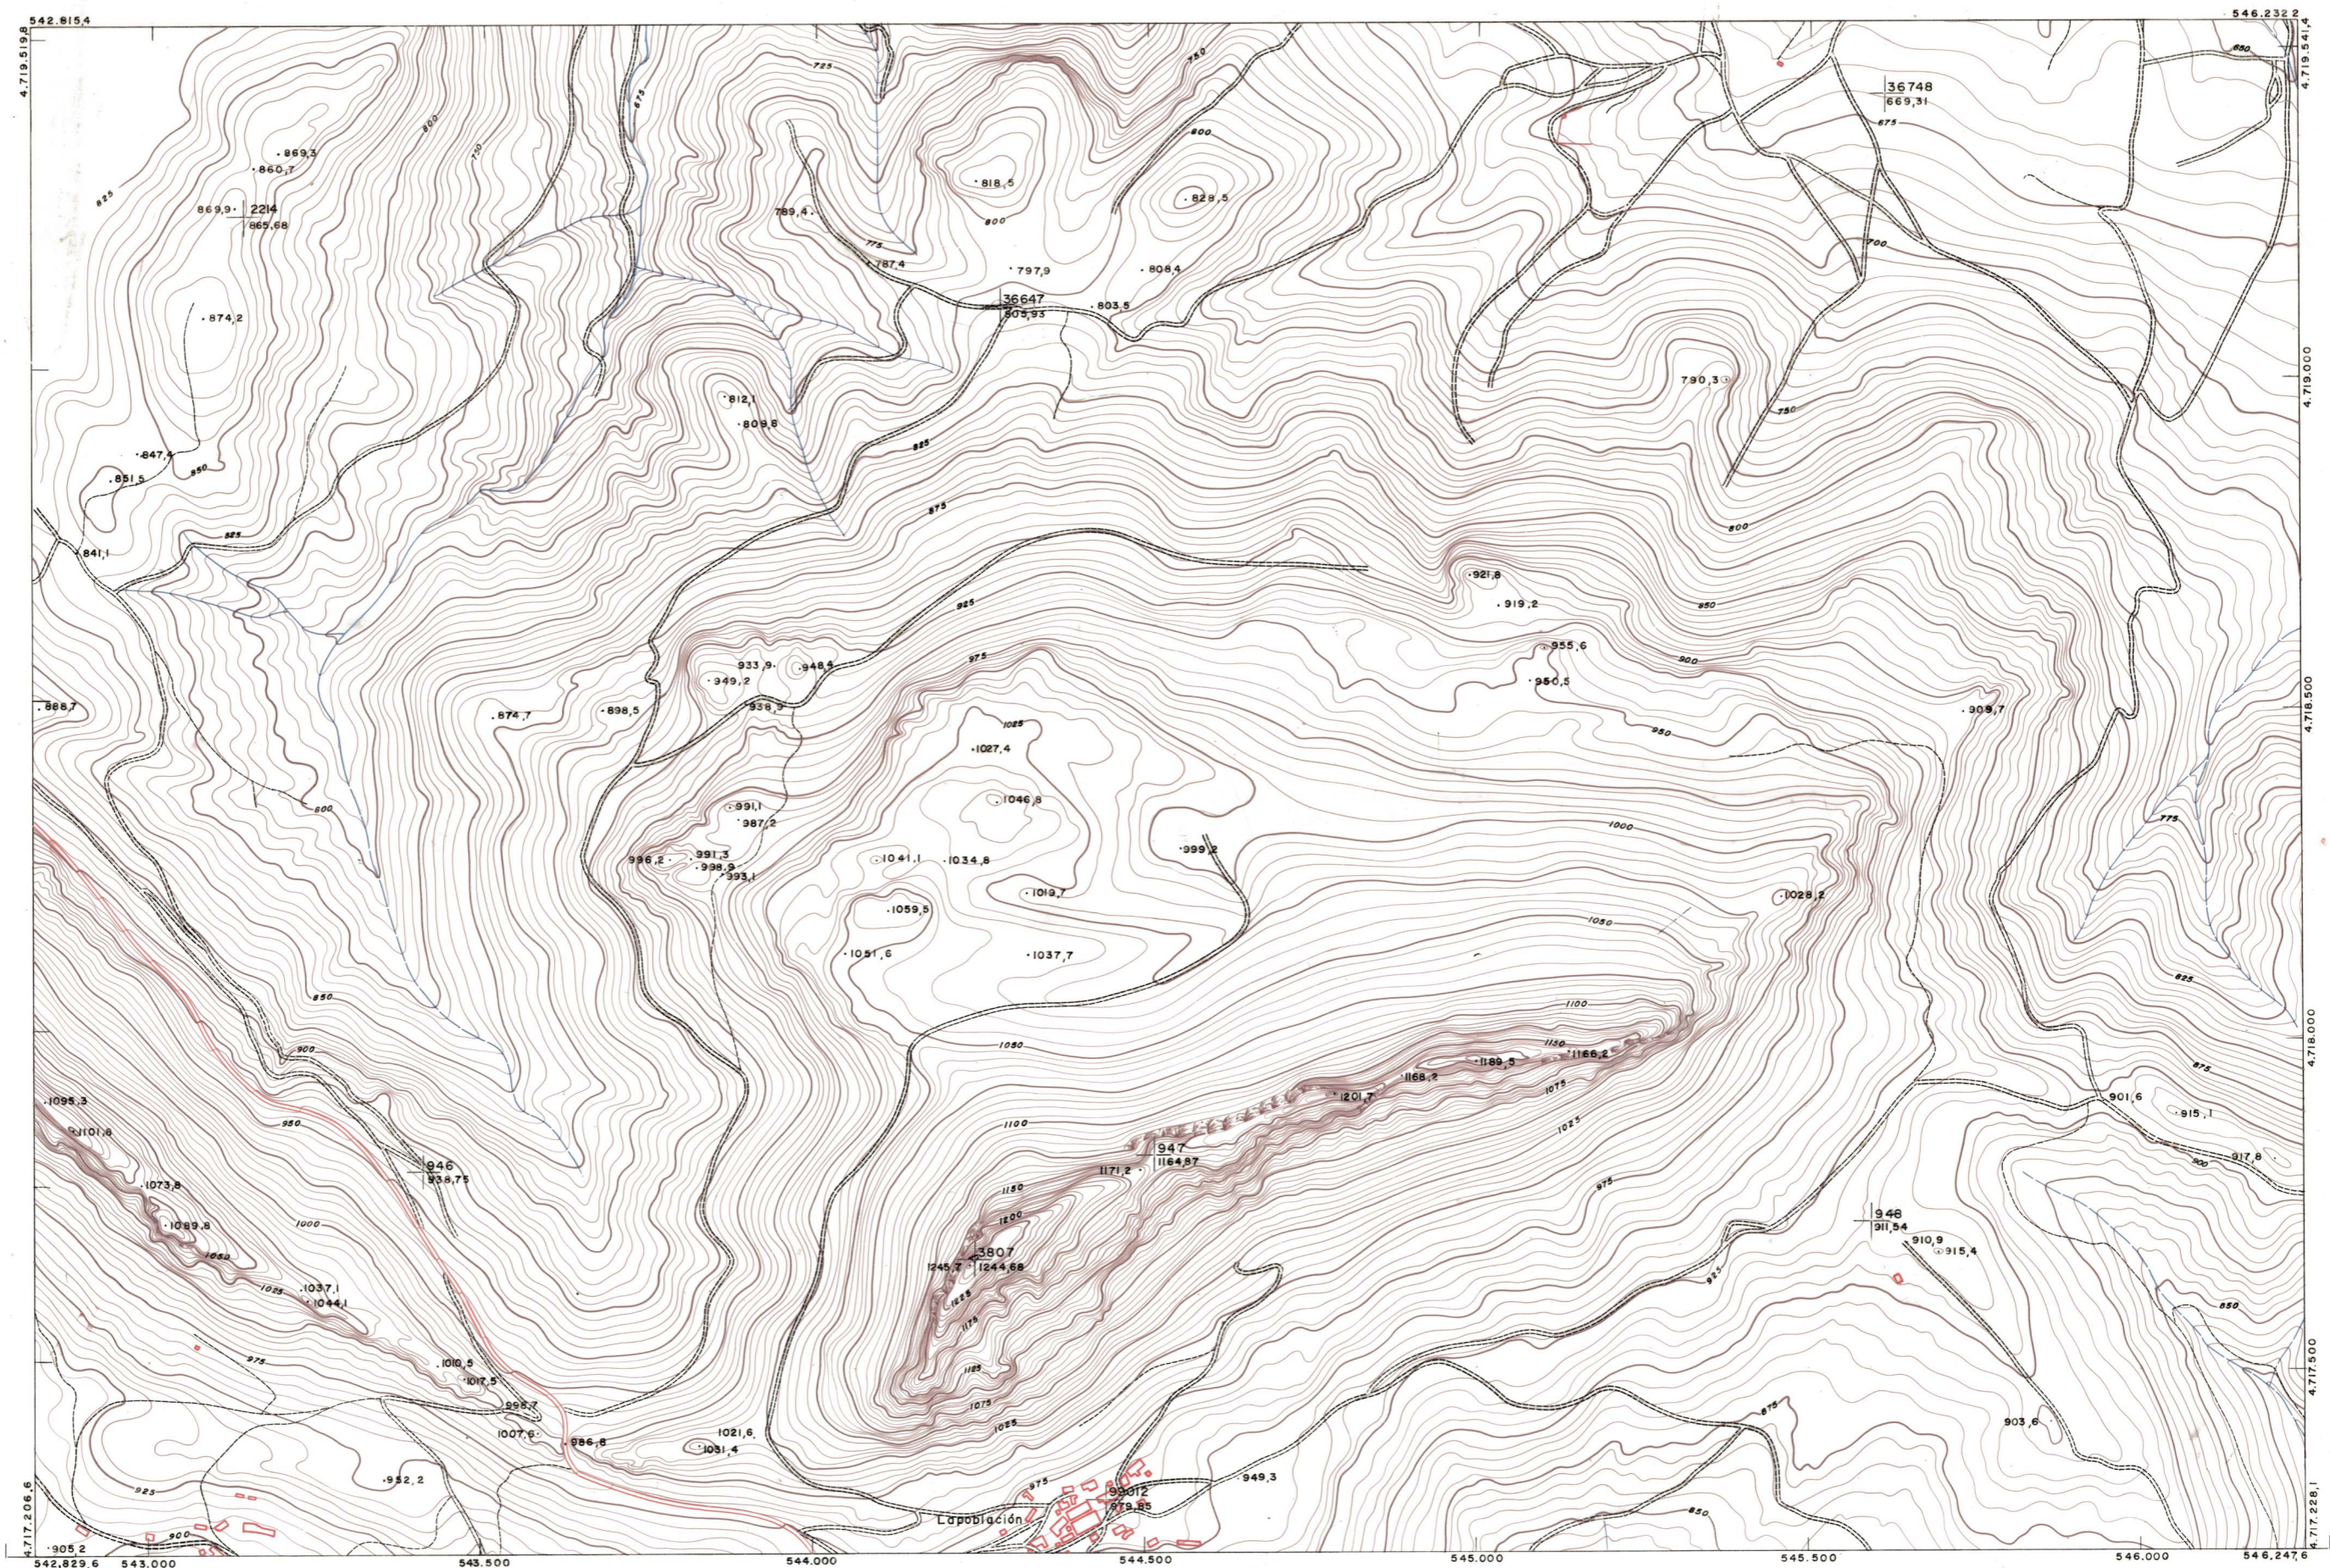

DIPUTACION FORAL DE NAVARRA

1:50.000	1:5.000	
171	(3-2)	

	171(2-2)	171(2-3)
171(3-1)	171(3-2)	171(3-3)
171(4-1)	171(4-2)	171(4-3)

1:5.000	171(3-2)	FECHA	COPIAS	FECHA	COPIAS	SALIDA	DESTINO	REPOLUCE	SALIDA	DESTINO	REPOLUCE	SECCION	TAMARO

**PLANO TOPOGRAFICO DE NAVARRA**  
 ESCALA 1:5.000  
 EQUIDISTANCIA, 5 M.  
 PROYECCION U.T.M.  
 Altitudes referidas al nivel medio del mar en Alicante

Trabajos geodésicos efectuados por el I.G.C.  
 Volado, restituido y dibujado por T.F.A. S.A.  
 Trabajos complementarios y control: Dirección de O Públicas - S. Cartográfico de Navarra.

Fecha del vuelo 26-9-70  
 Fecha del plano