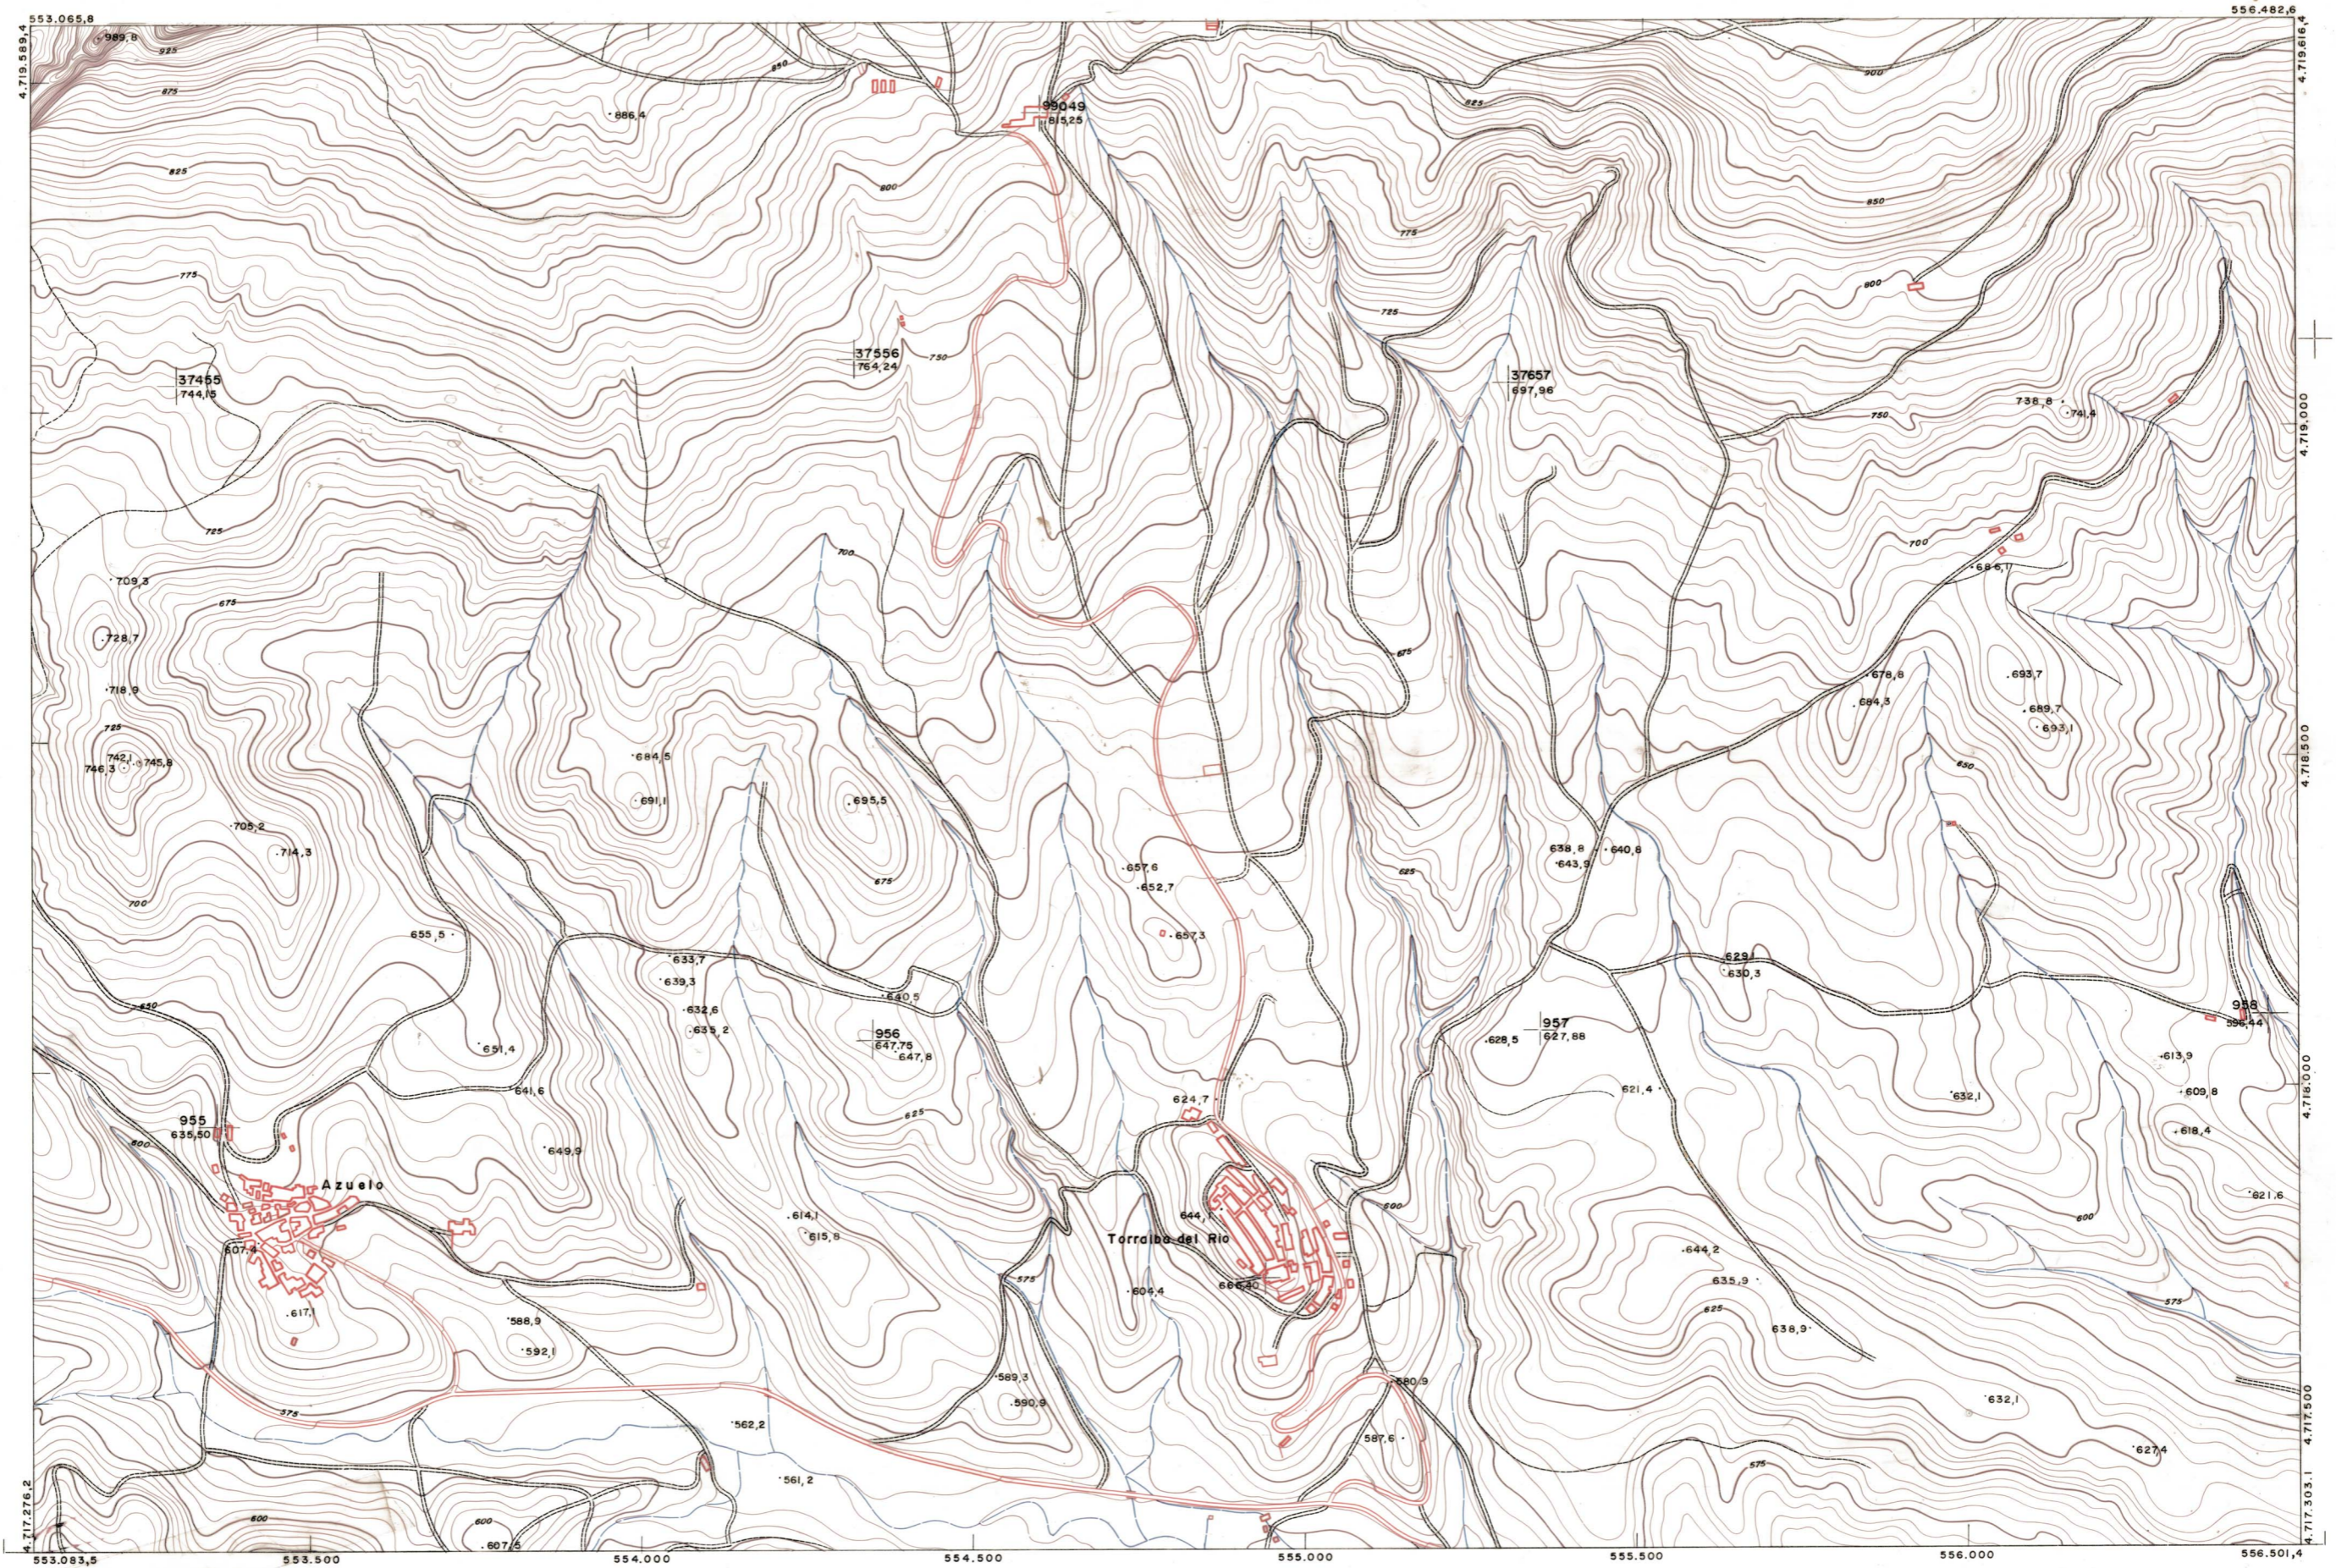

DIPUTACION
FORAL
DE
NAVARRA

1:50.000 1:5.000
171 (3-5)

171(2-4)	171(2-5)	171(2-6)
171(3-4)	171(3-5)	171(3-6)
171(4-4)	171(4-5)	171(4-6)

1:5.000		171(3-5)		TAMAYO	
		SECCION			
FECHA	COPIAS	FECHA	COPIAS	DESTINO	DESTINO

PLANO TOPOGRAFICO DE NAVARRA
 ESCALA 1:5.000
 EQUIDISTANCIA 5M.
 PROYECCION U.T.M.
 Altitudes referidas al nivel medio del mar en Alicante

Trabajos geodésicos efectuados por el I.G.C.
 Volada, restituida y dibujada por T.F.A. S.A.
 Trabajos complementarios y control: Dirección de O Públicas - S. Cartográfico de Navarra.

Fecha del vuelo 26-9-70
 Fecha del plano

171 (3-5)