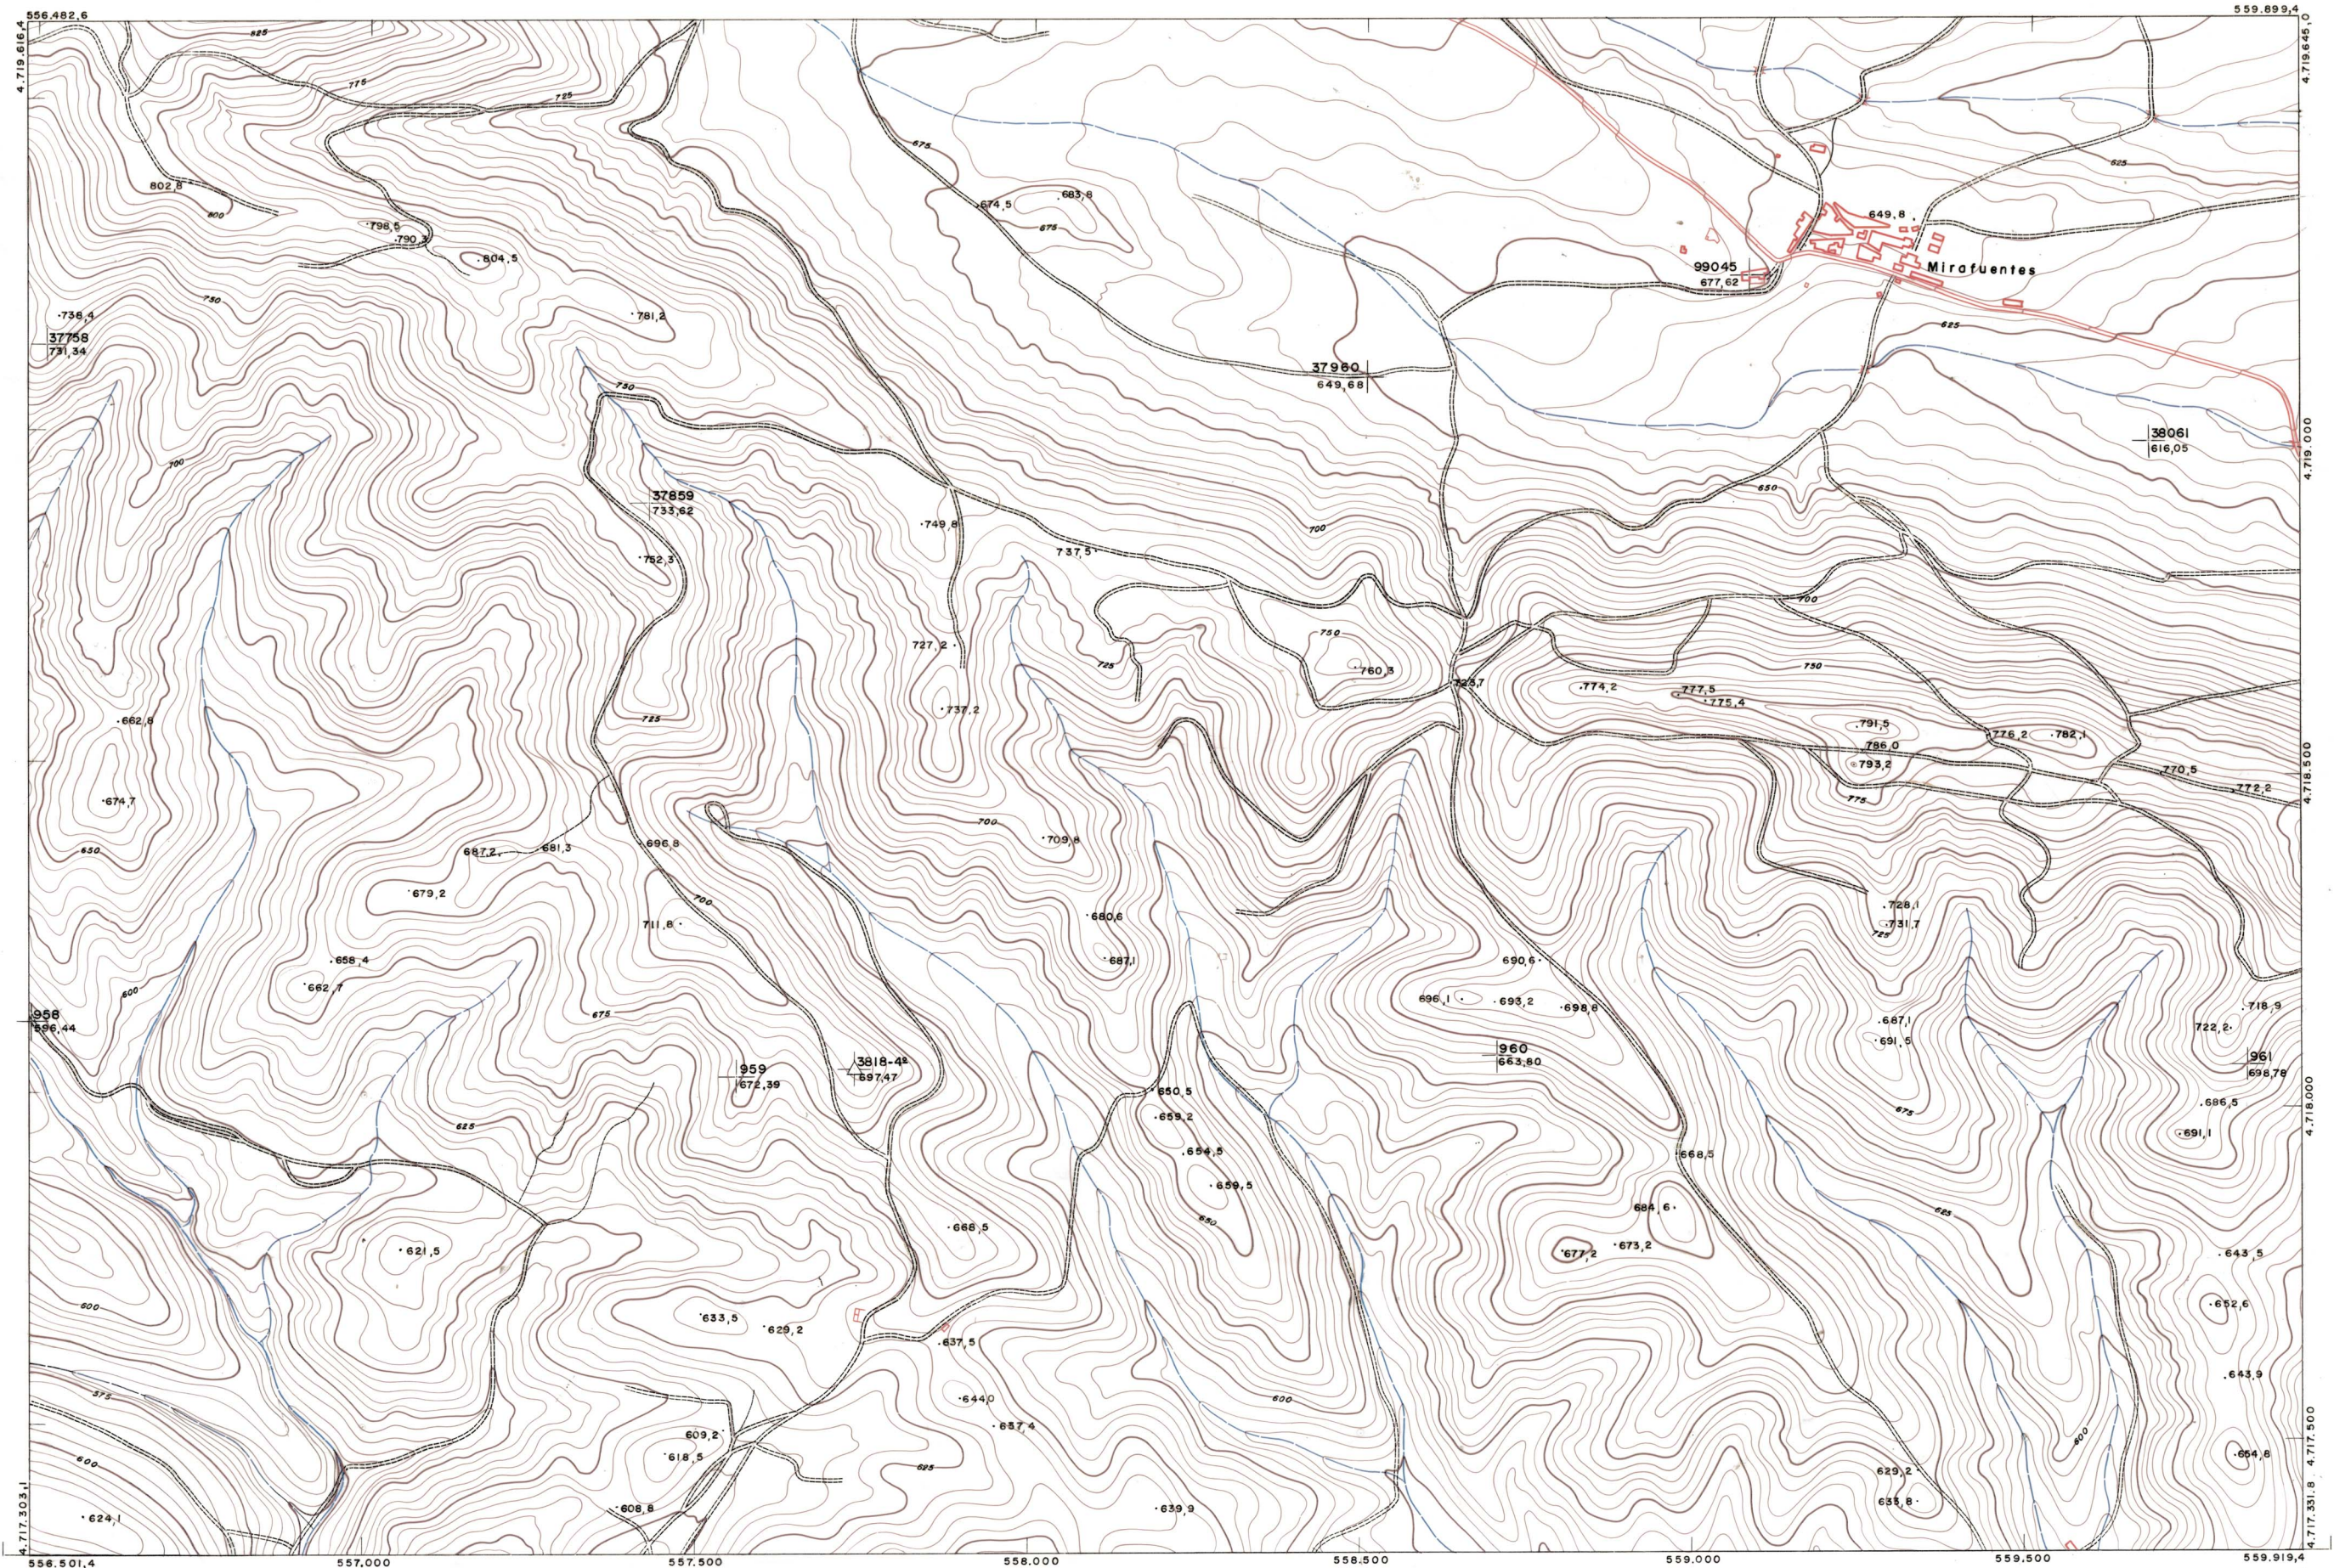

DIPUTACION
FORAL
DE
NAVARRA

1:50.000 1:5.000
171 (3-6)

171 (2-5)	171 (2-6)	171 (2-7)
171 (3-5)	171 (3-6)	171 (3-7)
171 (4-5)	171 (4-6)	171 (4-7)

1:5000		171 (3-6)		TAMARO	
		SECCION			
FECHA		COPIAS		FECHA	
COPIAS		FECHA		COPIAS	
SALIDA		DESTINO		SALIDA	
SALIDA		DESTINO		SALIDA	
SALIDA		DESTINO		SALIDA	
SALIDA		DESTINO		SALIDA	
SALIDA		DESTINO		SALIDA	

PLANO TOPOGRAFICO DE NAVARRA

ESCALA 1:5.000 EQUIDISTANCIA, 5 M. PROYECCION U.T.M.	Trabajos geodésicos efectuados por el I.G.C. Volado, restituido y dibujado por T.F.A. S.A. Trabajos complementarios y control: Dirección de O Públicas - S. Cartográfico de Navarra.	Fecha del vuelo 26-9-70 Fecha del plano
--	--	---