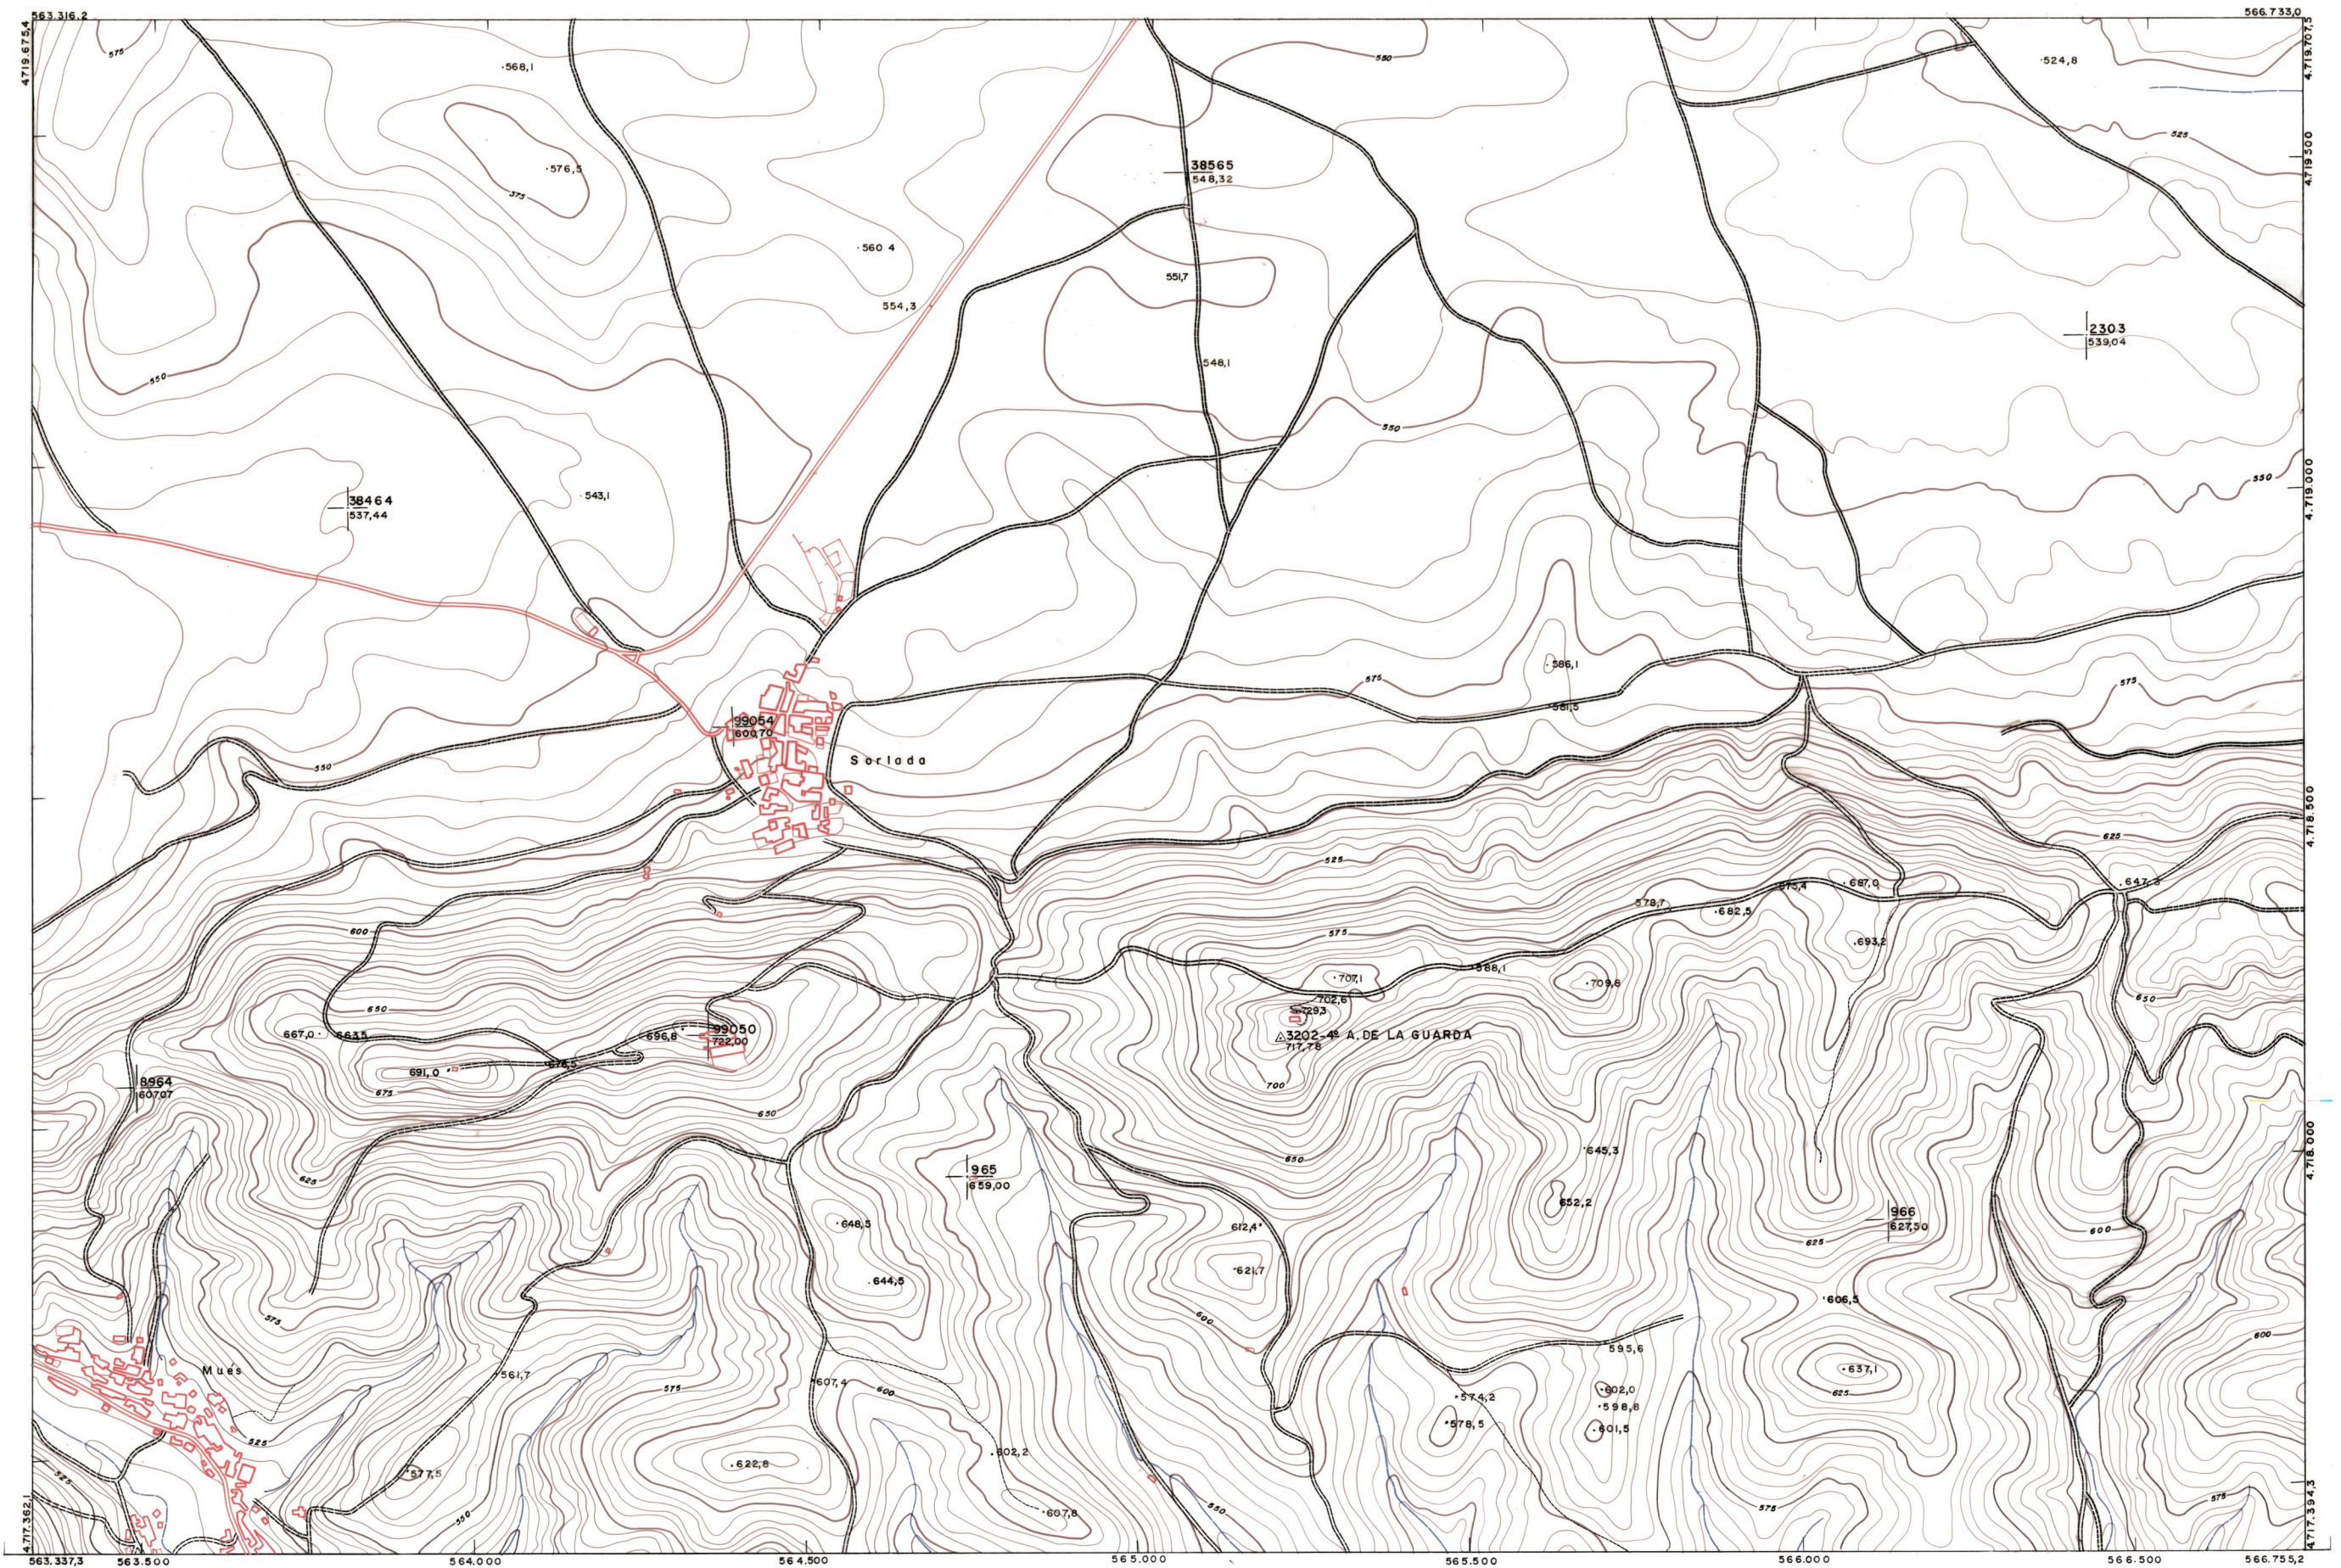

DIPUTACION
FORAL
DE
NAVARRA

1:50.000 1:5.000
171 (3-8)

171(2-7)	171(2-8)	172(2-1)
171(3-7)	171(3-8)	172(3-1)
171(4-7)	171(4-8)	172(4-1)

1:5.000	FECHA	COPIAS	FECHA	COPIAS	SALIDA	DISTRITO	DEVOLUC	SALIDA	DISTRITO	DEVOLUC	SECCION	TAMANO

PLANO TOPOGRAFICO DE NAVARRA
 ESCALA 1:5.000
 EQUIDISTANCIA, 5 M.
 PROYECCION U.T.M.
 Altitudes referidas al nivel medio del mar en Alicante

Trabajos geodésicos efectuados por el I.G.C.
 Volada, restituida y dibujada por T.F.A. S.A.
 Trabajos complementarios y control: Dirección
 de O Públicas - S. Cartográfico de Navarra.

Fecha del vuelo
26-9-70
 Fecha del plano

171(3-8)