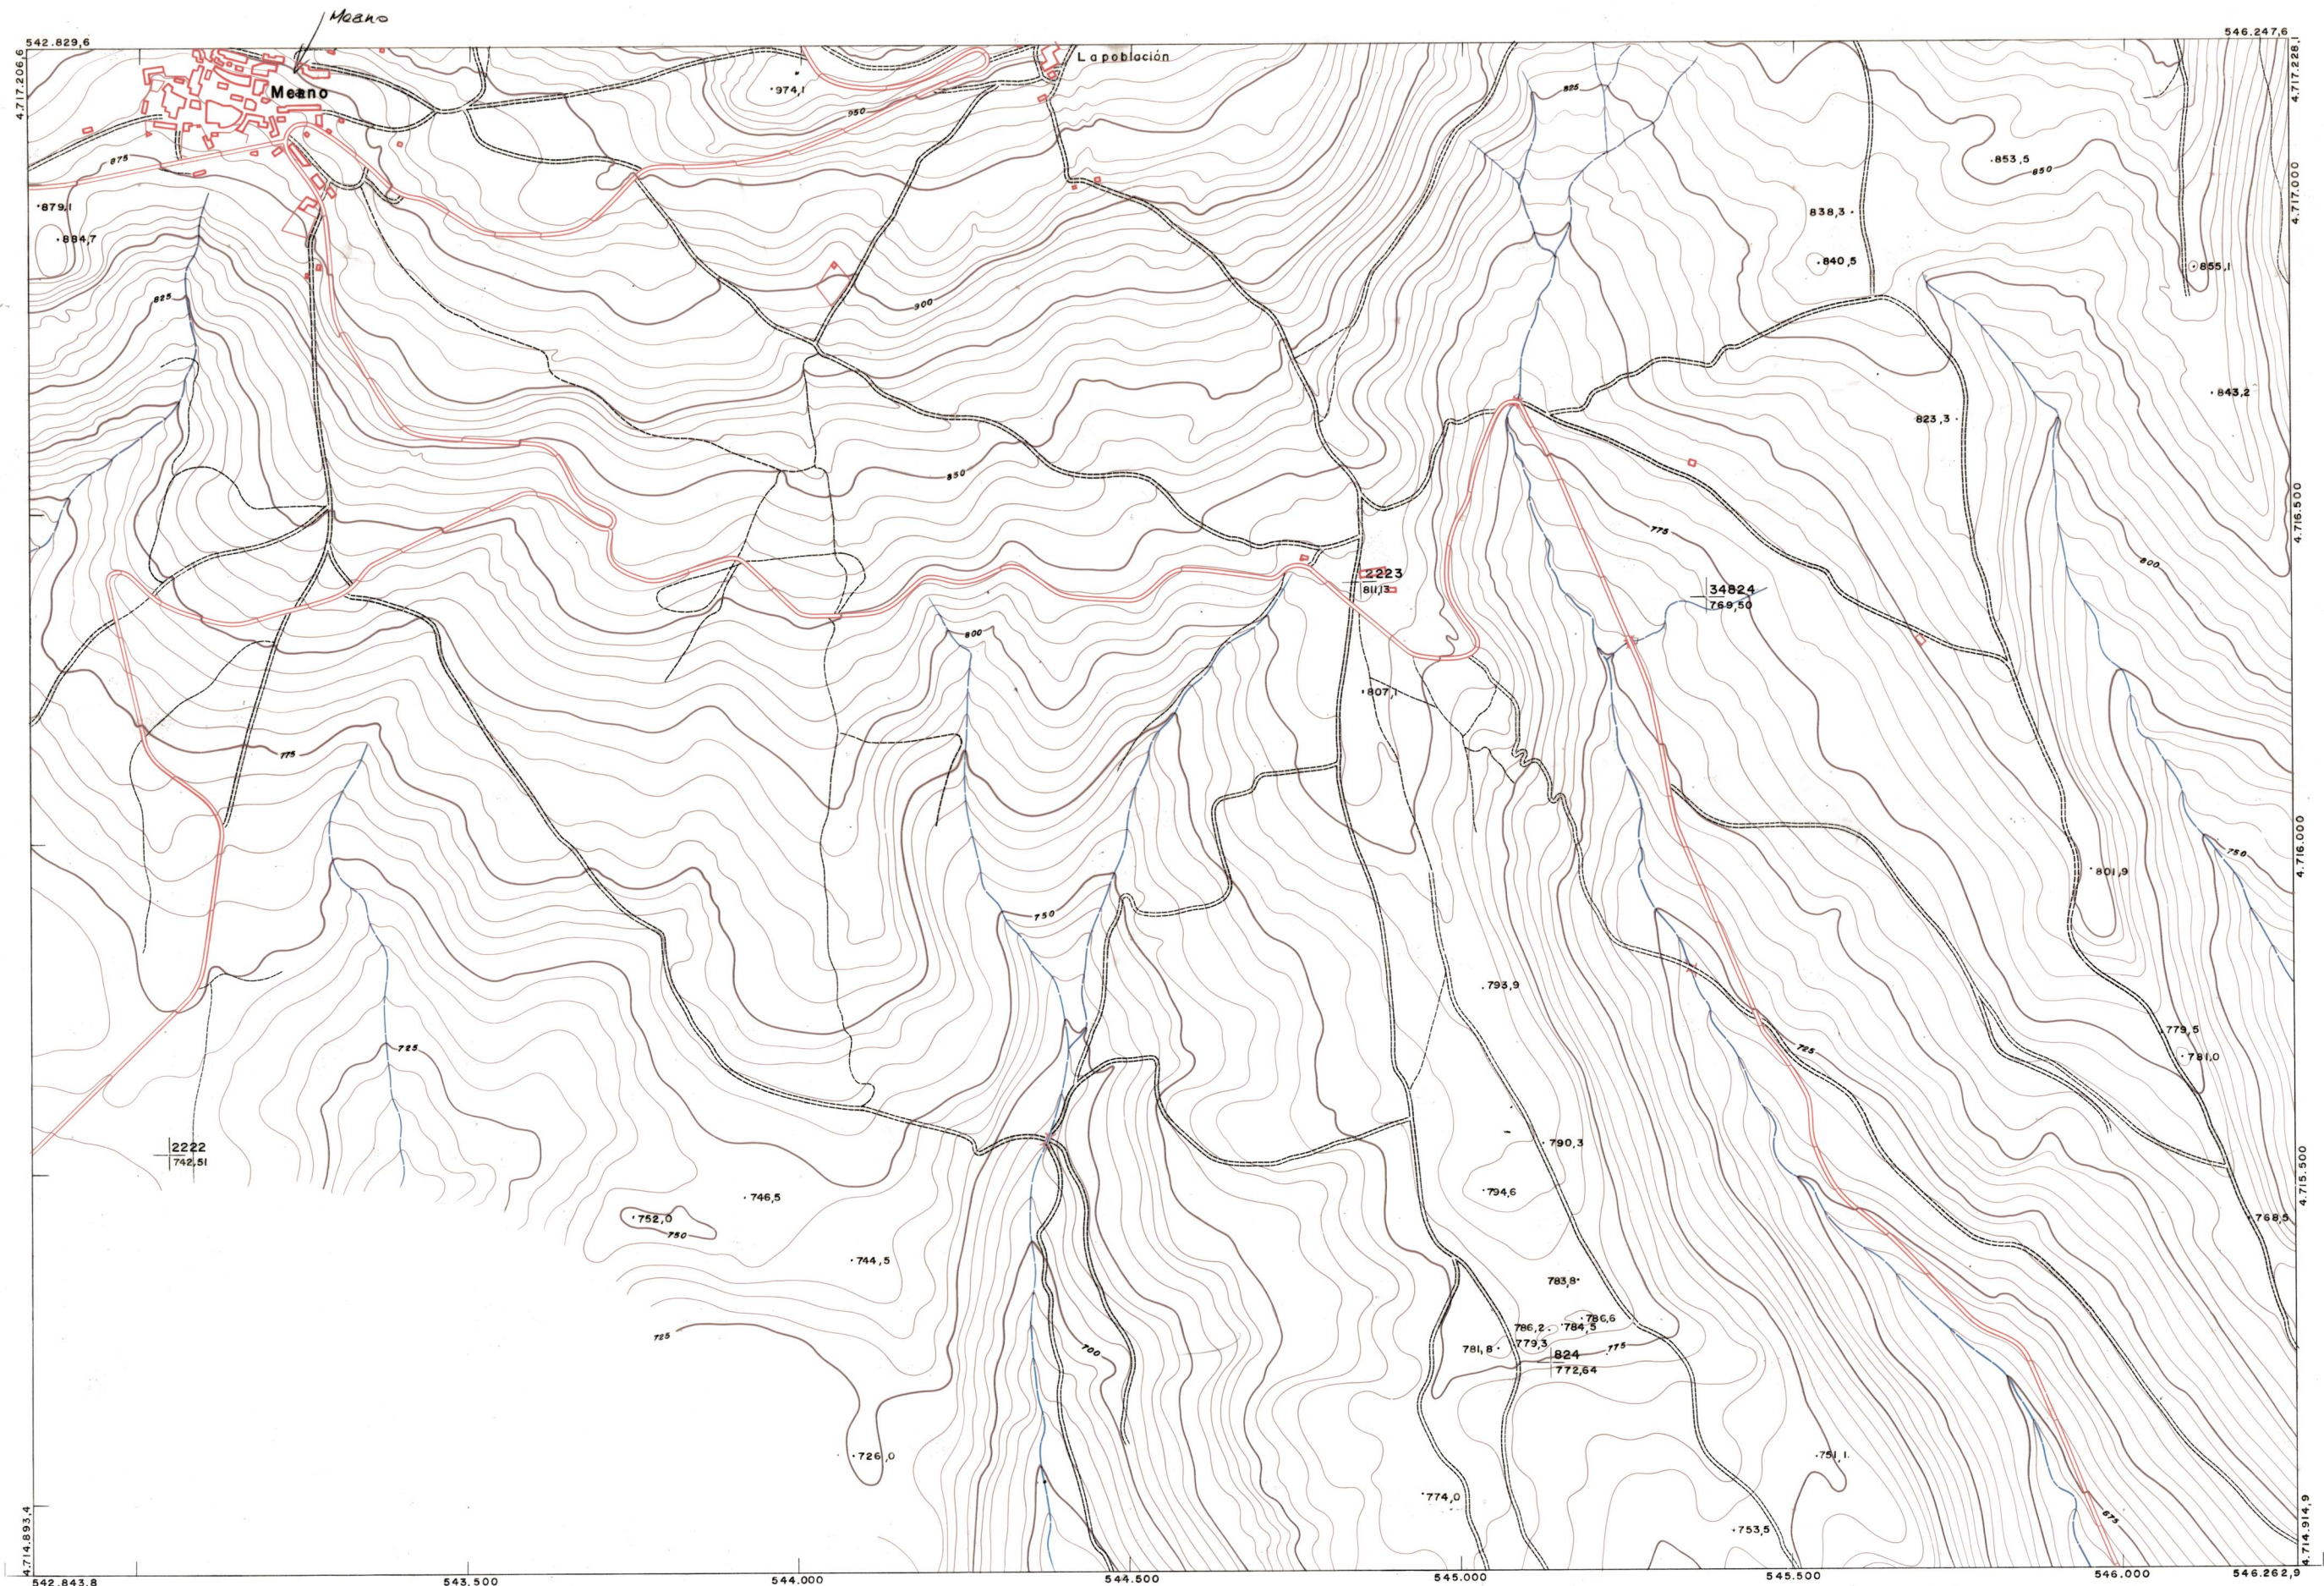

DIPUTACION  
FORAL  
DE  
NAVARRA

1:50.000	1:5.000
171	(4-2)

171 (3-1)	171 (3-2)	171 (3-3)
171 (4-1)	171 (4-2)	171 (4-3)
	171 (5-2)	171 (5-3)

**PLANO TOPOGRAFICO DE NAVARRA**

ESCALA 1:5.000  
EQUIDISTANCIA, 5 M.  
PROYECCION U.T.M.  
Altitudes referidas al nivel medio del mar en Alicante

Trabajos geodésicos efectuados por el I.G.C.  
Valado, restituido y dibujado por T.F.A. S.A.  
Trabajos complementarios y control: Dirección  
de O Públicos - S. Cartográfico de Navarra.

Fecha del vuelo  
26-9-70  
Fecha del plano

171 (4-2)

1:5.000	FECHA	COPIAS	FECHA	COPIAS	SALIDA	DESTINO	DEVOLUC	SALIDA	DESTINO	DEVOLUC	SECCION	TAMANO