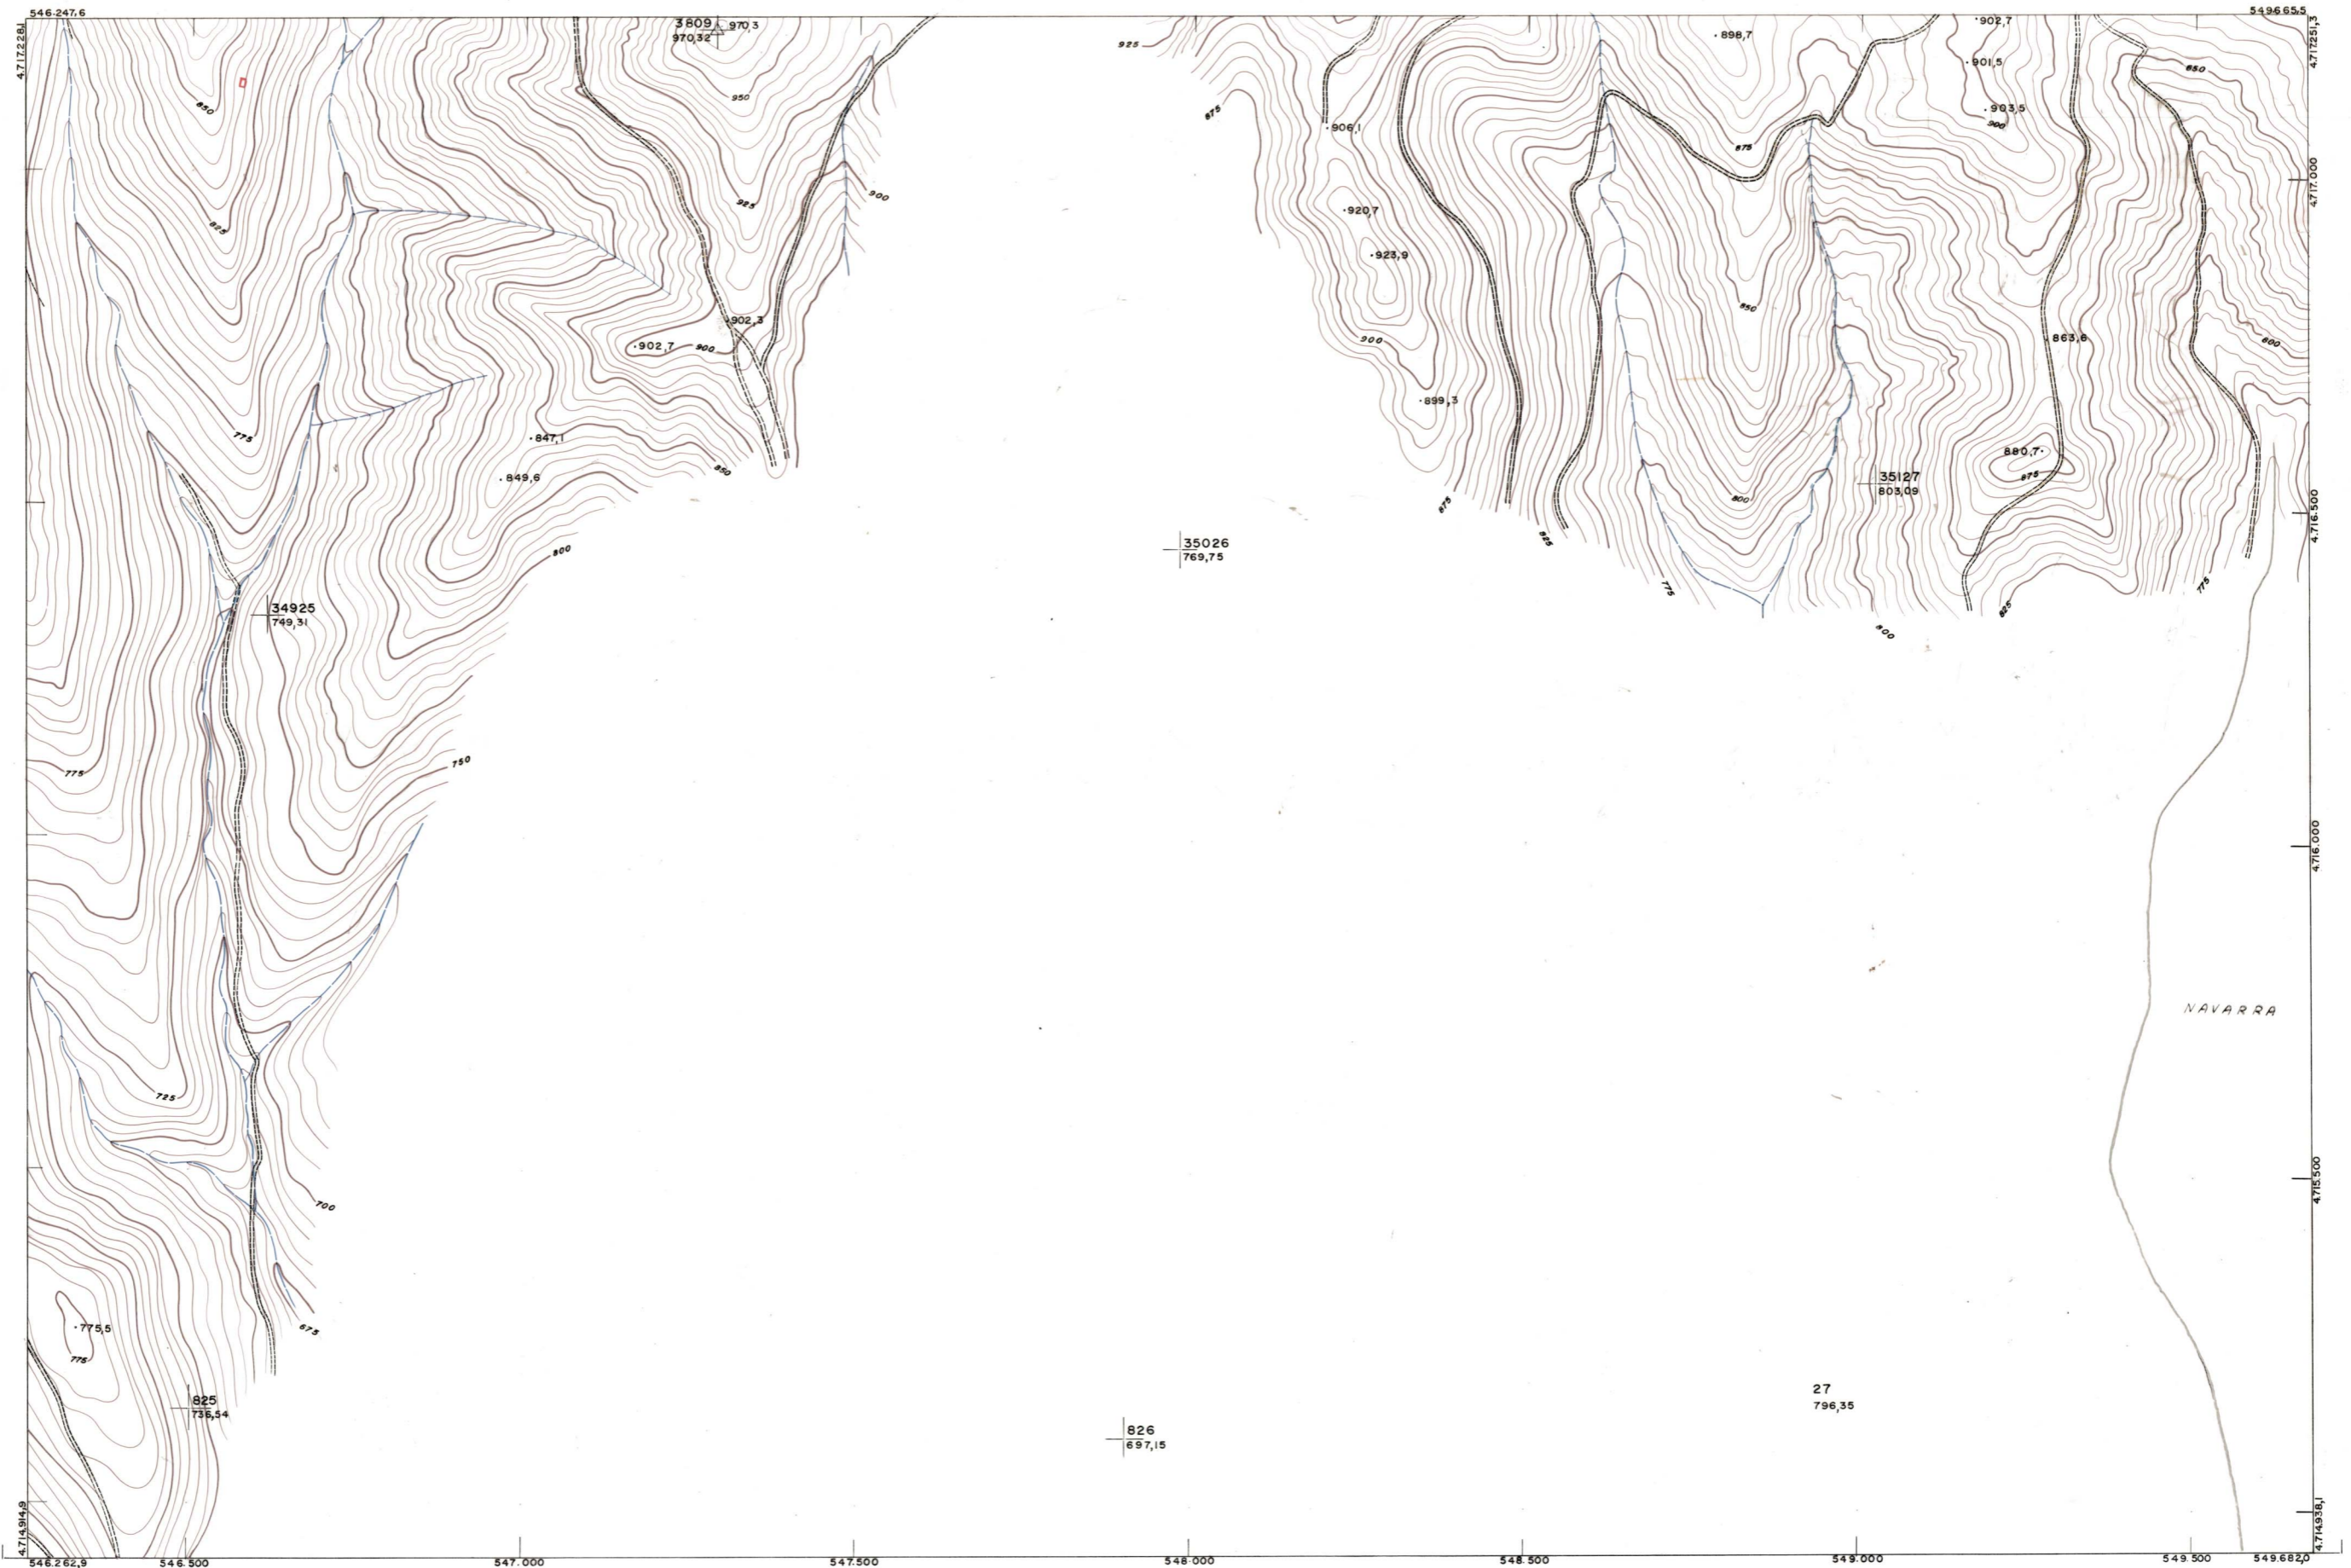

DIPUTACION  
FORAL  
DE  
NAVARRA

1:50.000	1:5.000	
171	(4-3)	

171 (3-2)	171 (3-3)	171 (3-4)
171 (4-2)	171 (4-3)	171 (4-4)
171 (5-2)		171 (5-4)

1:5.000		171 (4-3)											
		FECHA	OPHAS	FECHA	OPHAS	SALIDA	DISTINDO	DEVOLUC	SALIDA	DEUTIND	DEVOLUC	SECCION	TABLAZO

PLANO TOPOGRAFICO DE NAVARRA		Trabajos geodésicos efectuados por el I.G.C.	Fecha del vuelo
ESCALA	1:5.000	Volado, restituido y dibujado por T.F.A. S.A	26 - 9 - 70
EQUIDISTANCIA	5 M.	Trabajos complementarios y control: Dirección	Fecha del plano
PROYECCION	U.T.M.	de O Públicos - S Cartográfico de Navarra.	
Altitudes referidas al nivel medio del mar en Alicante			