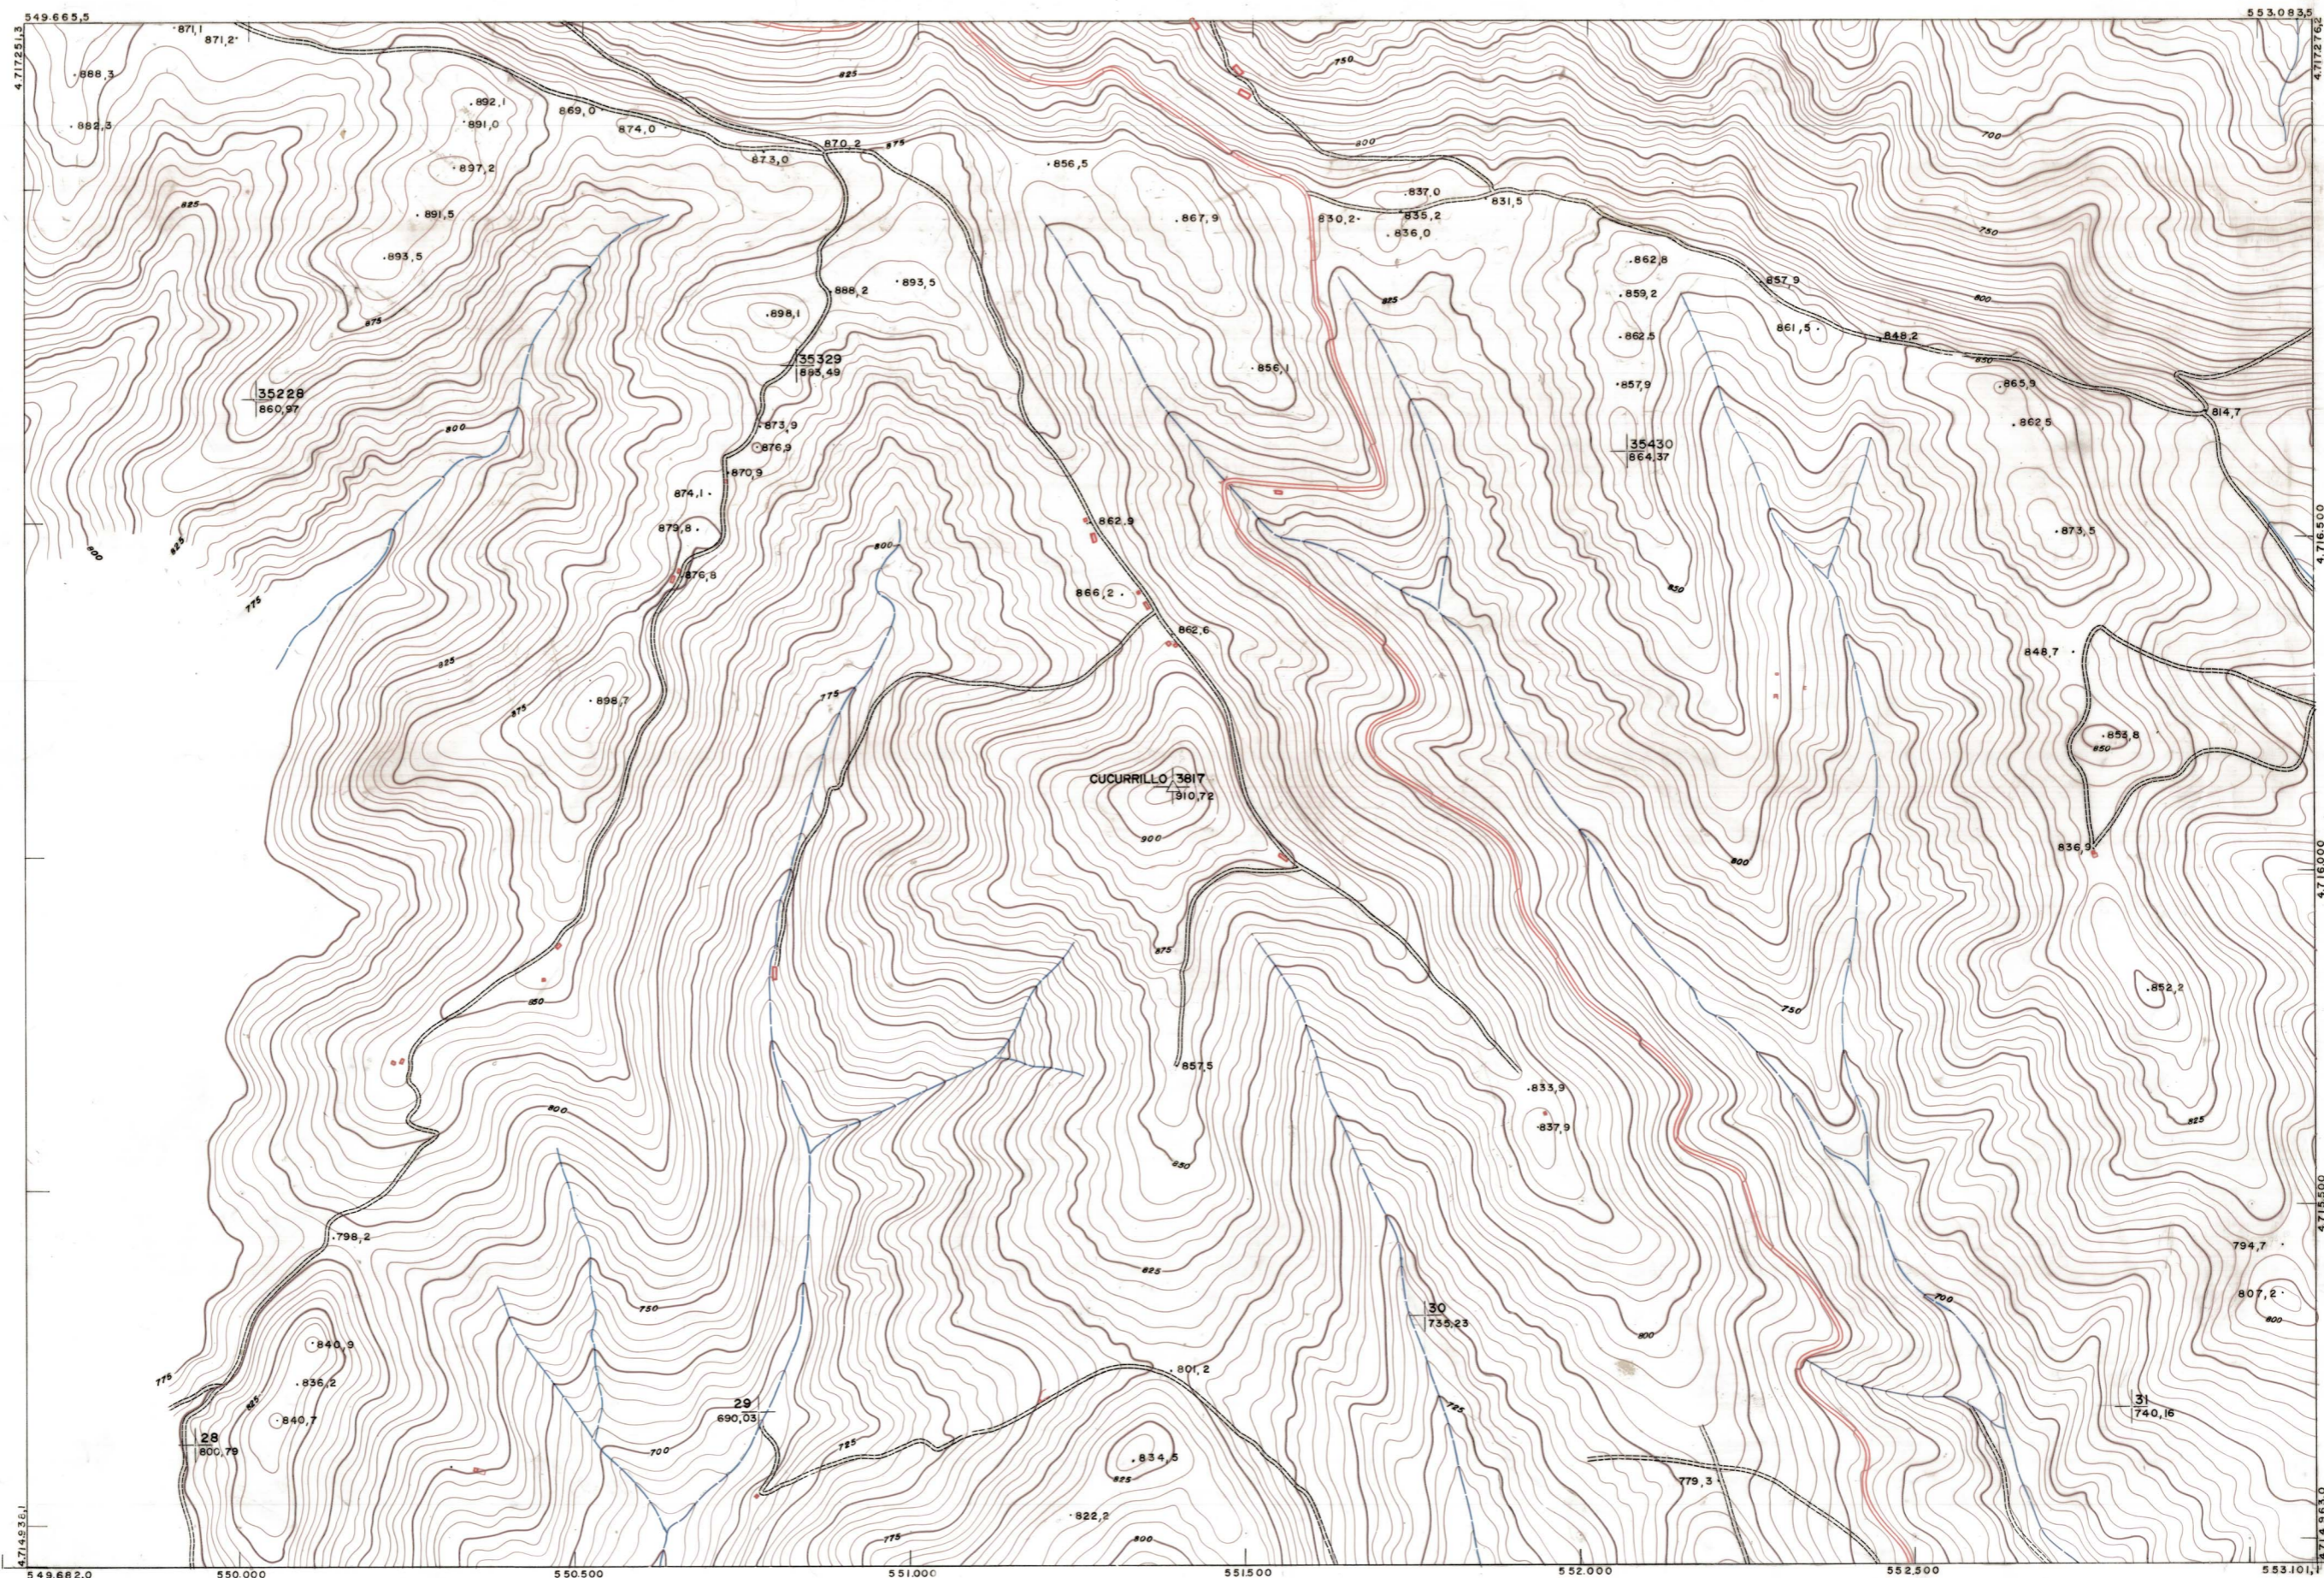

DIPUTACION  
FORAL  
DE  
NAVARRA

1:50.000 1:5.000  
**171 (4-4)**

171(3-3)	171(3-4)	171(3-5)
171(4-3)	171(4-4)	171(4-5)
	171(5-4)	171(5-5)

**PLANO TOPOGRAFICO DE NAVARRA**

ESCALA 1:5.000  
EQUIDISTANCIA, 5 M.  
PROYECCION U.T.M.  
Altitudes referidas al nivel medio del mar en Alicante

Trabajos geodésicos efectuados por el I.G.C.  
Volado, restituido y dibujado por T.F.A. S.A.  
Trabajos complementarios y control: Dirección  
de O. Públicas - S. Cartográfico de Navarra.

Fecha del vuelo  
**26-9-70**  
Fecha del plano

171 (4-4)

1:5.000		FECHA		COPIAS		ESTABLECIMIENTO LINEAL - APARTADO 84 DIGNA	
		FECHA	COPIAS	SALIDA	DISTRITO	DEVOLUCION	SALIDA
171(4-4)		SECCION		DEVOLUCION		TABLA	
		SECCION	DEVOLUCION	DESTINO	DEVOLUCION	DEVOLUCION	TABLA