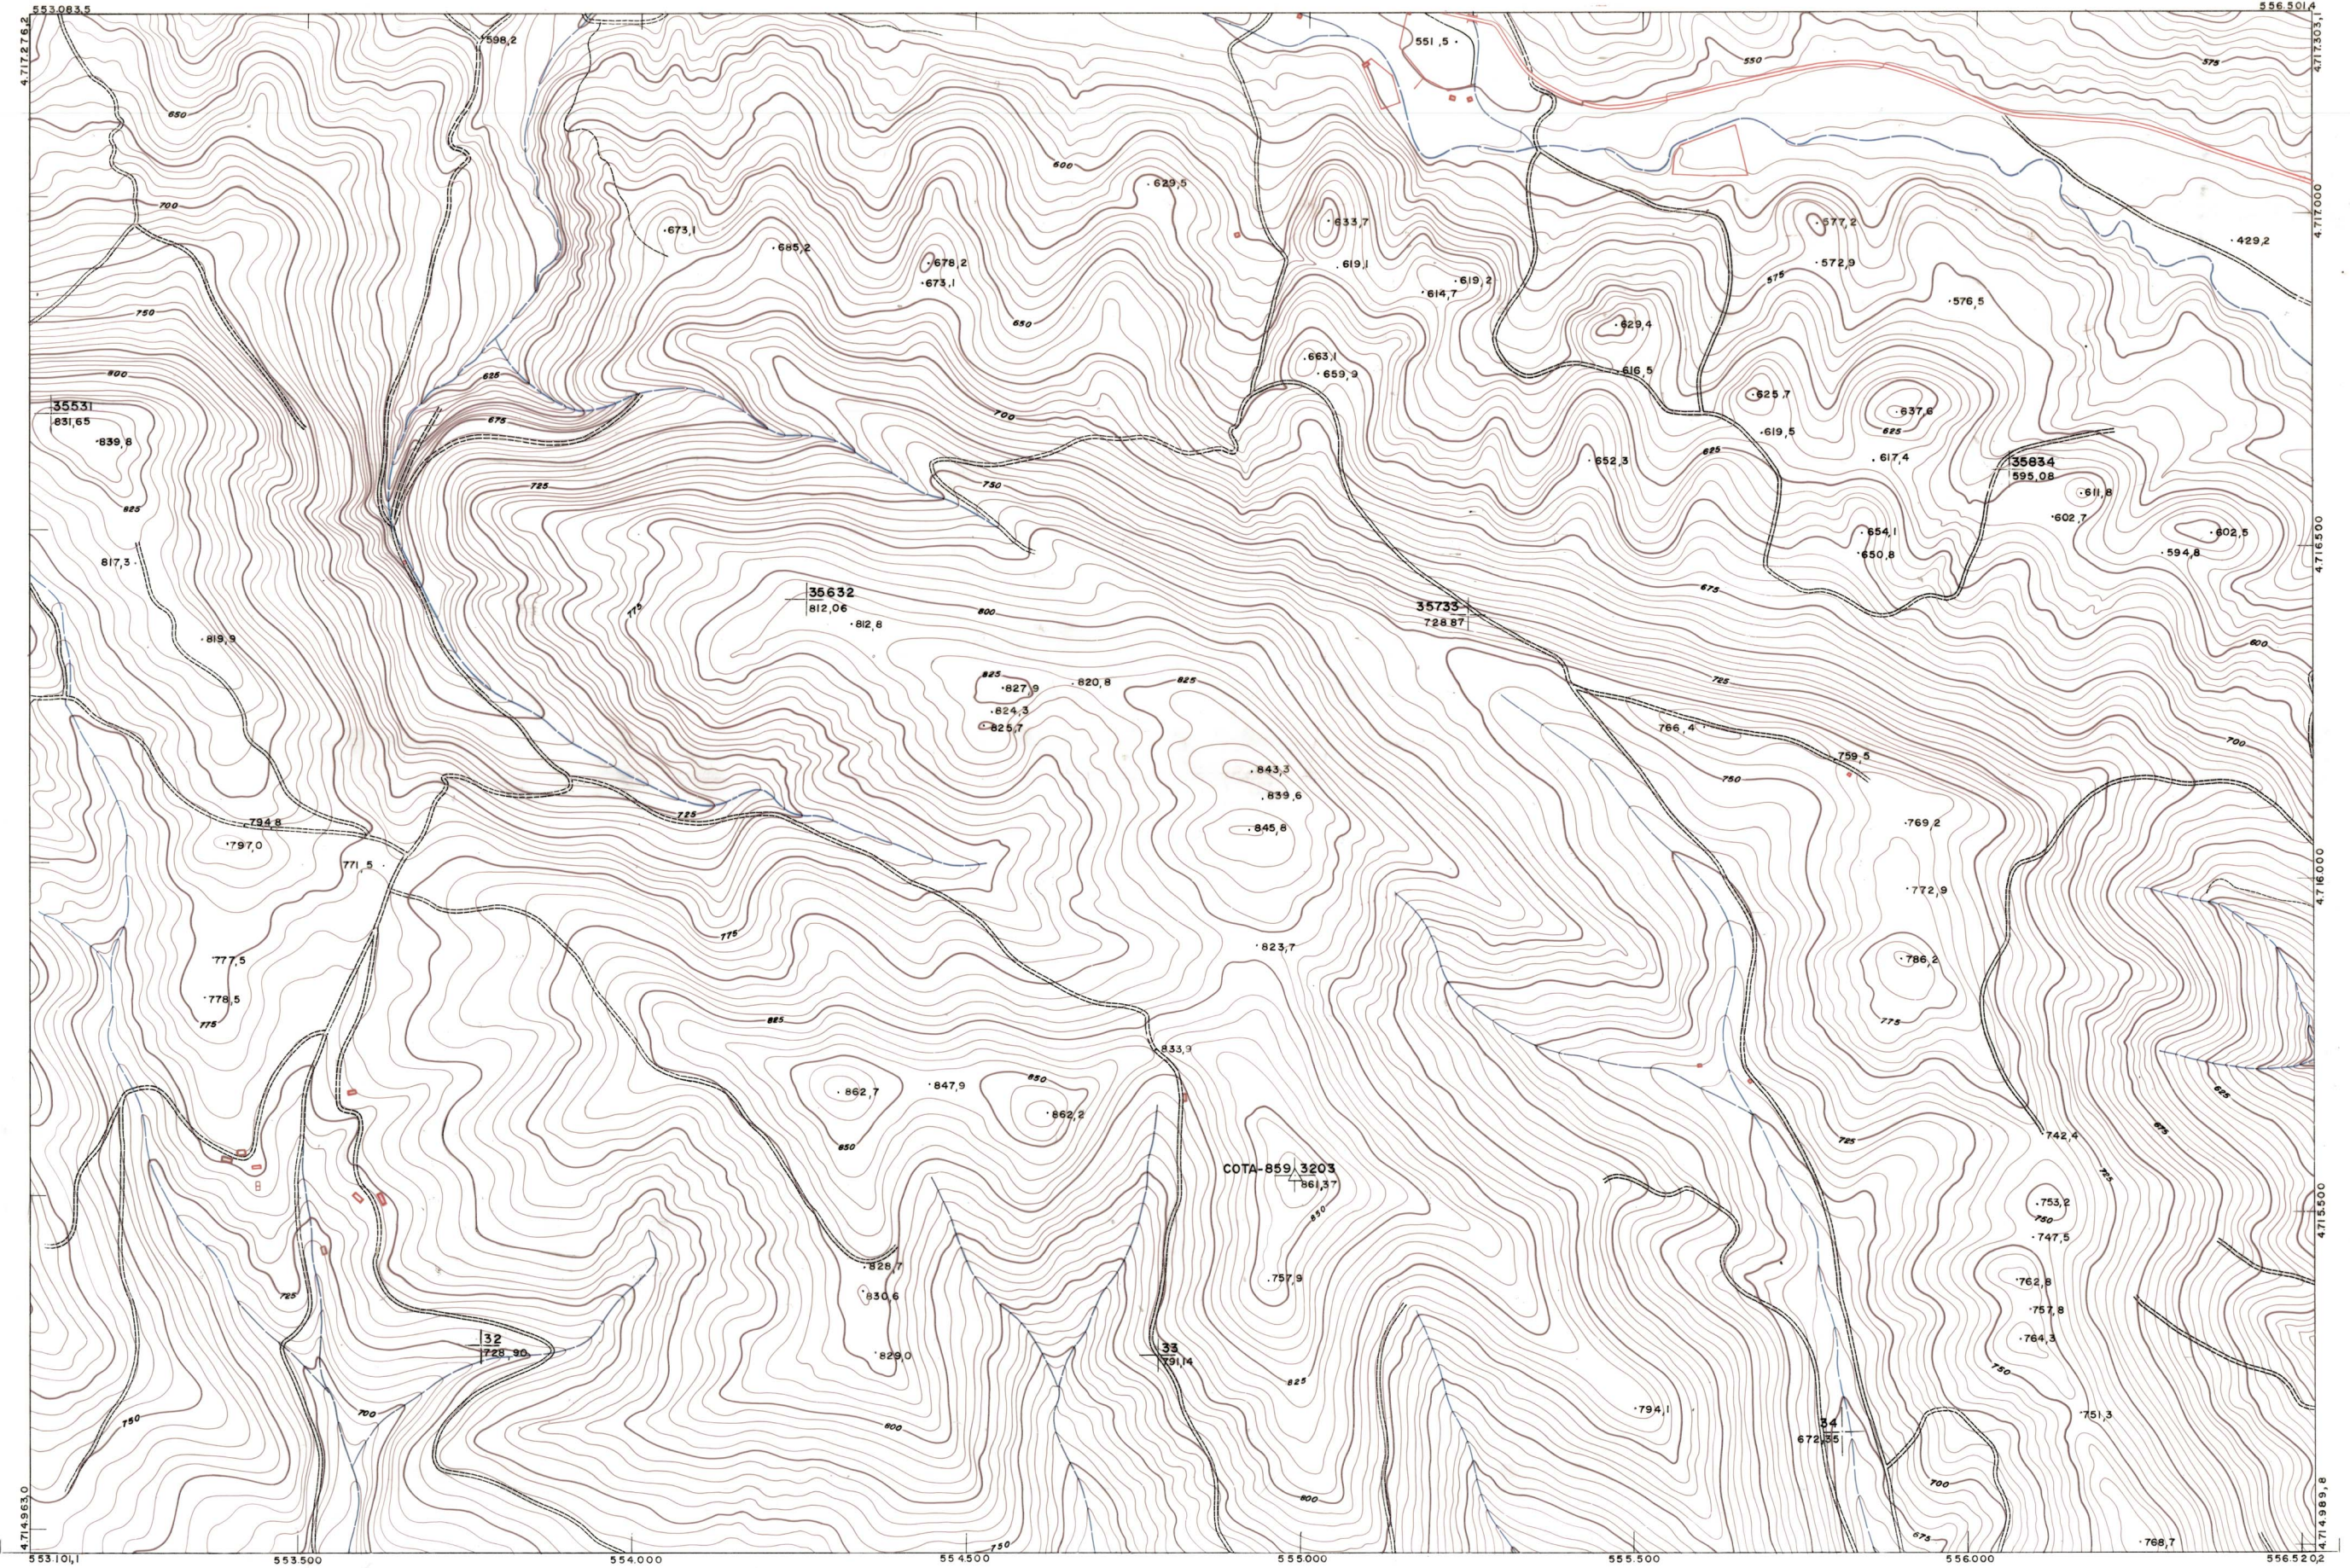

DIPUTACION FORAL DE NAVARRA

1:50 000	1:5 000	
171	(4-5)	

171(3-4)	171(3-5)	171(3-6)
171(4-4)	171(4-5)	171(4-6)
171(5-4)	171(5-5)	171(5-6)

PLANO TOPOGRAFICO DE NAVARRA

ESCALA 1:5.000
 EQUIDISTANCIA, 5 M.
 PROYECCION U.T.M.
 Altitudes referidas al nivel medio del mar en Alicante

Trabajos geodésicos efectuados por el I.G.C.
 Valado, restituído y dibujado por T.F.A. S.A.
 Trabajos complementarios y control: Dirección de O. Públicas - S. Cartográfica de Navarra

Fecha del vuelo 26-9-70
 Fecha del plano

1:5.000		171(4-5)		SECCION			
FECHA	COPIAS	FECHA	COPIAS	DESTINO	SALIDA	DEPÓSITO	SALIDA