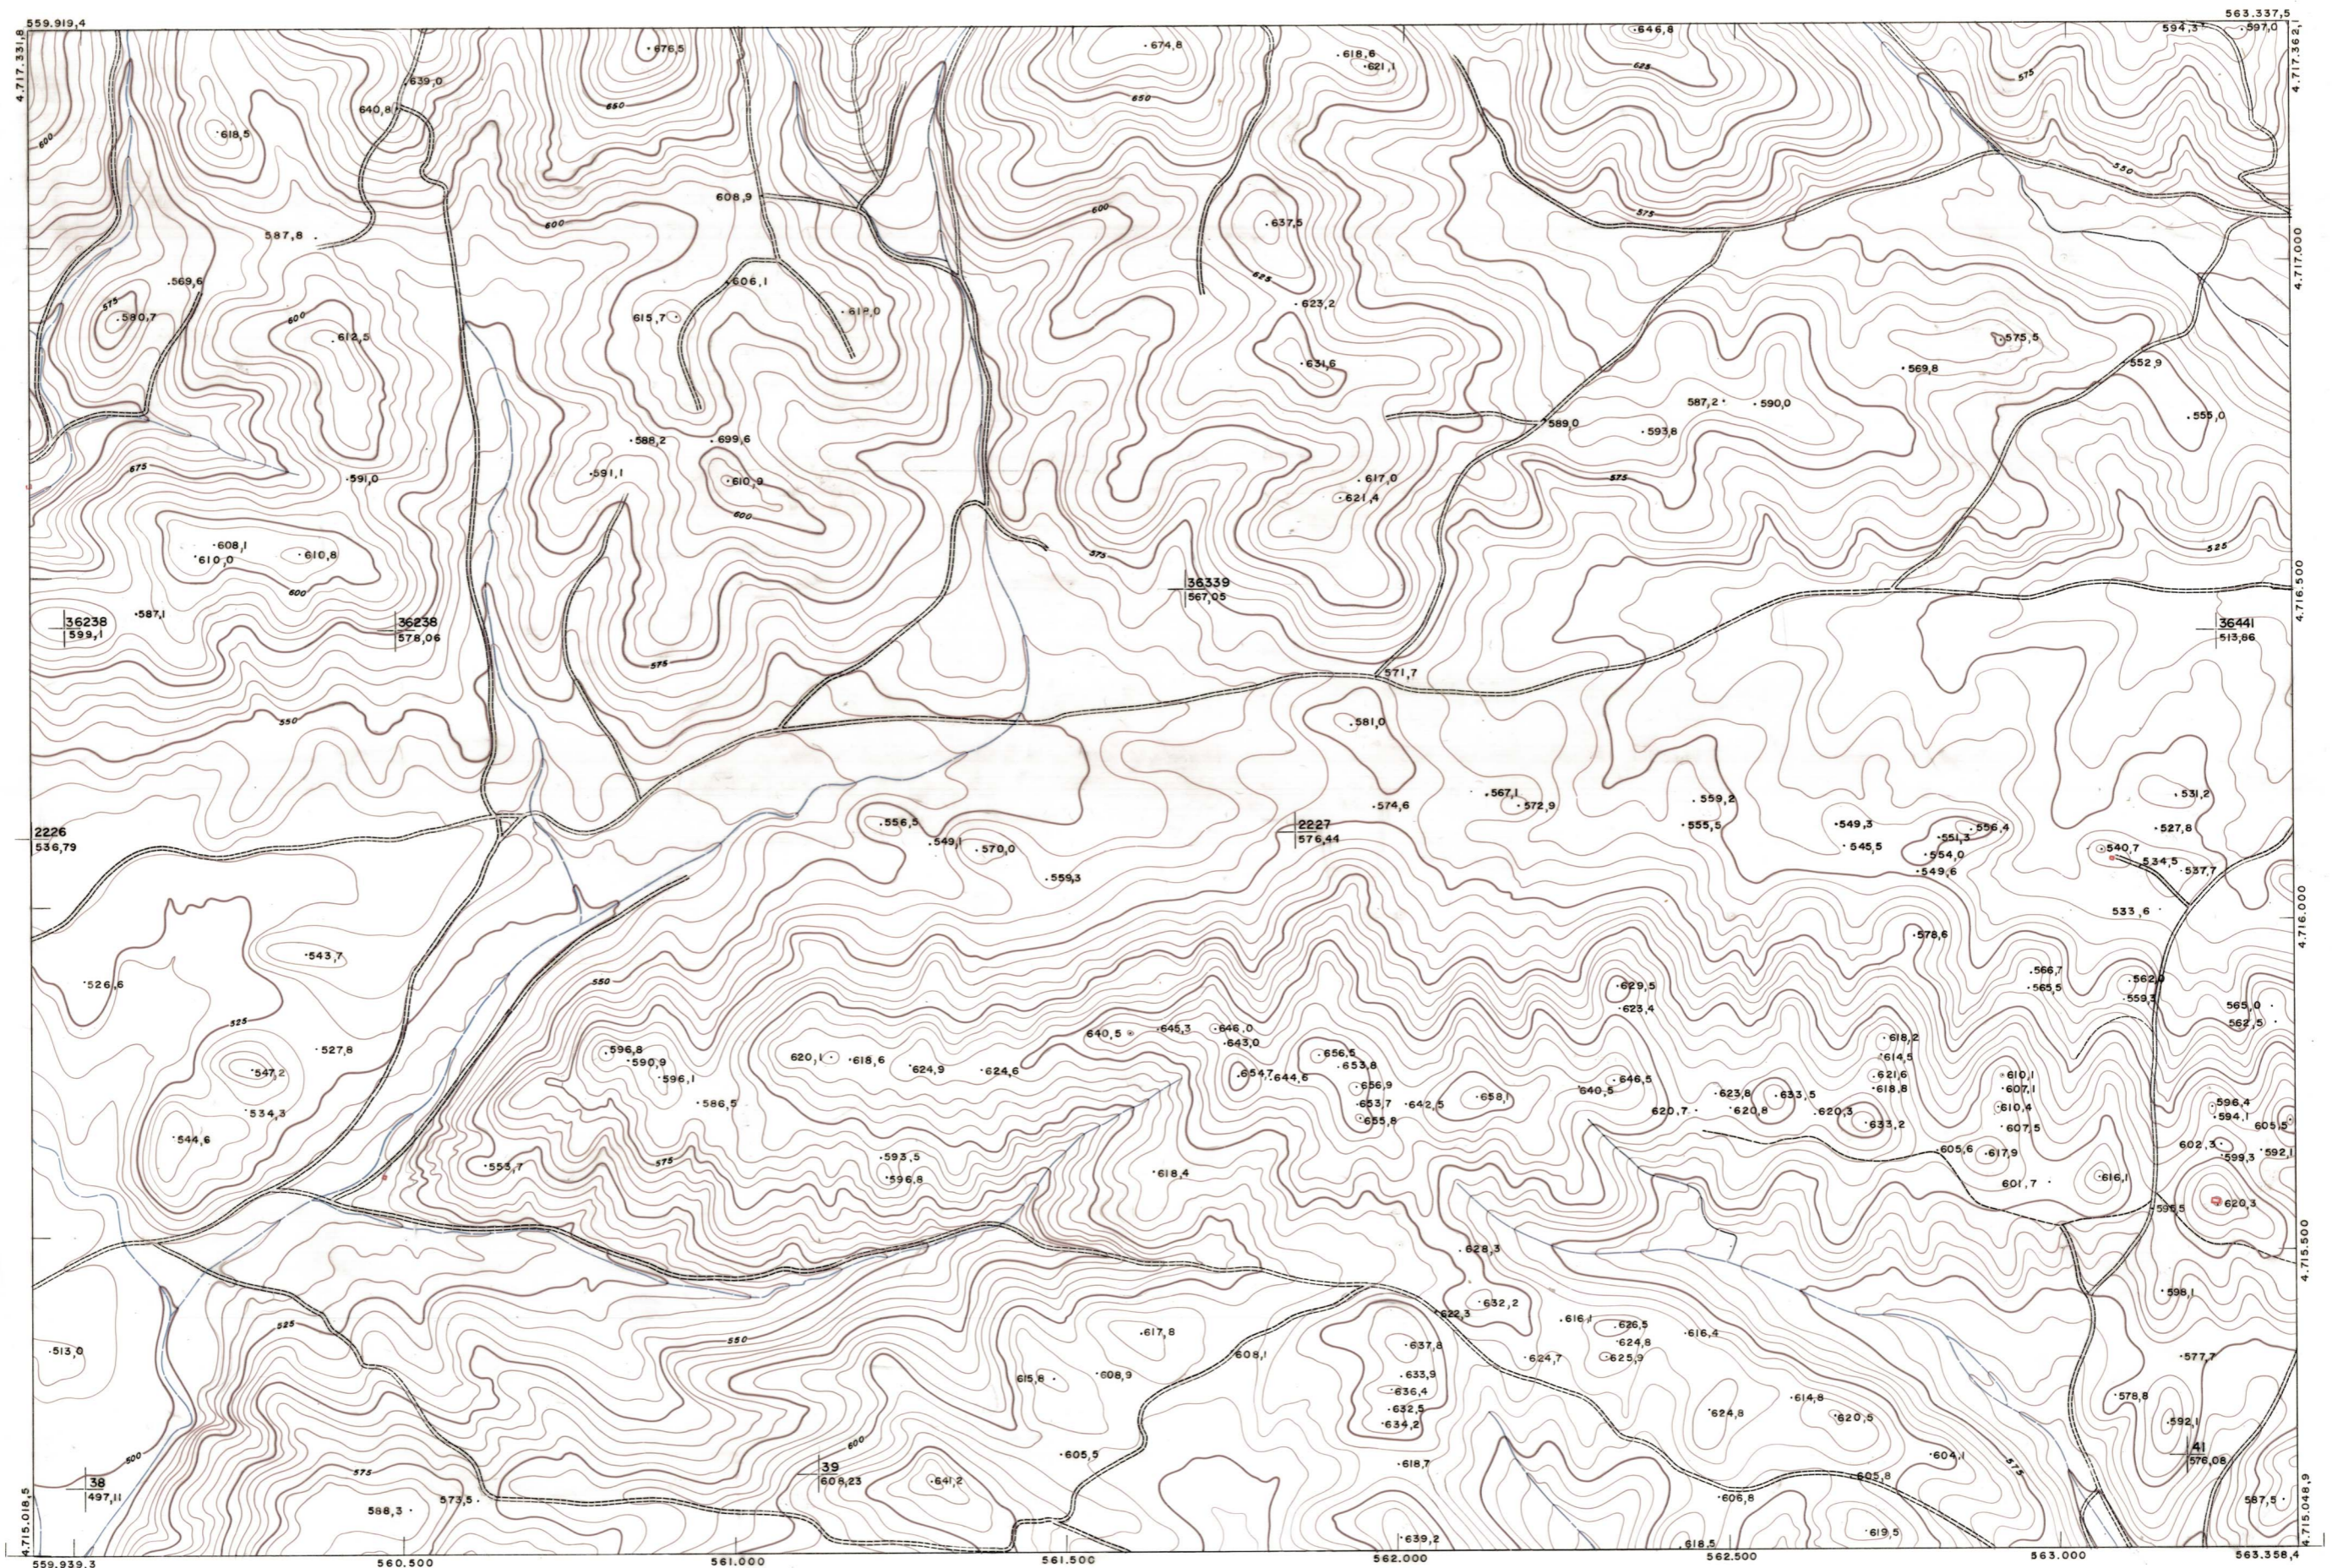

DIPUTACION  
FORAL  
DE  
NAVARRA

1:50.000 1:5.000  
171 (4-7)

171 (3-6)	171 (3-7)	171 (3-8)
171 (4-6)	171 (4-7)	171 (4-8)
171 (5-6)	171 (5-7)	171 (5-8)

PLANO TOPOGRAFICO DE NAVARRA

ESCALA 1:5.000  
EQUIDISTANCIA, 5 M.  
PROYECCION U.T.M.

Altitudes referidas al nivel medio del mar en Alicante

Trabajos geodésicos efectuados por el I.G.C.  
Volado, restituído y dibujado por T.F.A. S.A.  
Trabajos complementarios y control: Dirección  
de O. Públicos - S. Cartográfico de Navarra.

Fecha del vuelo  
26-9-70

Fecha del plano

171 (4-7)

171 (4-7)		TAMAYO	
1:5.000		SECCION	
FECHA	COPIAS	DEPÓSITO	DESTINO
FECHA	COPIAS	DEPÓSITO	DESTINO
FECHA	COPIAS	DEPÓSITO	DESTINO
FECHA	COPIAS	DEPÓSITO	DESTINO

ESTABLECIMIENTO LINEAL APARTADO DE OROÑA