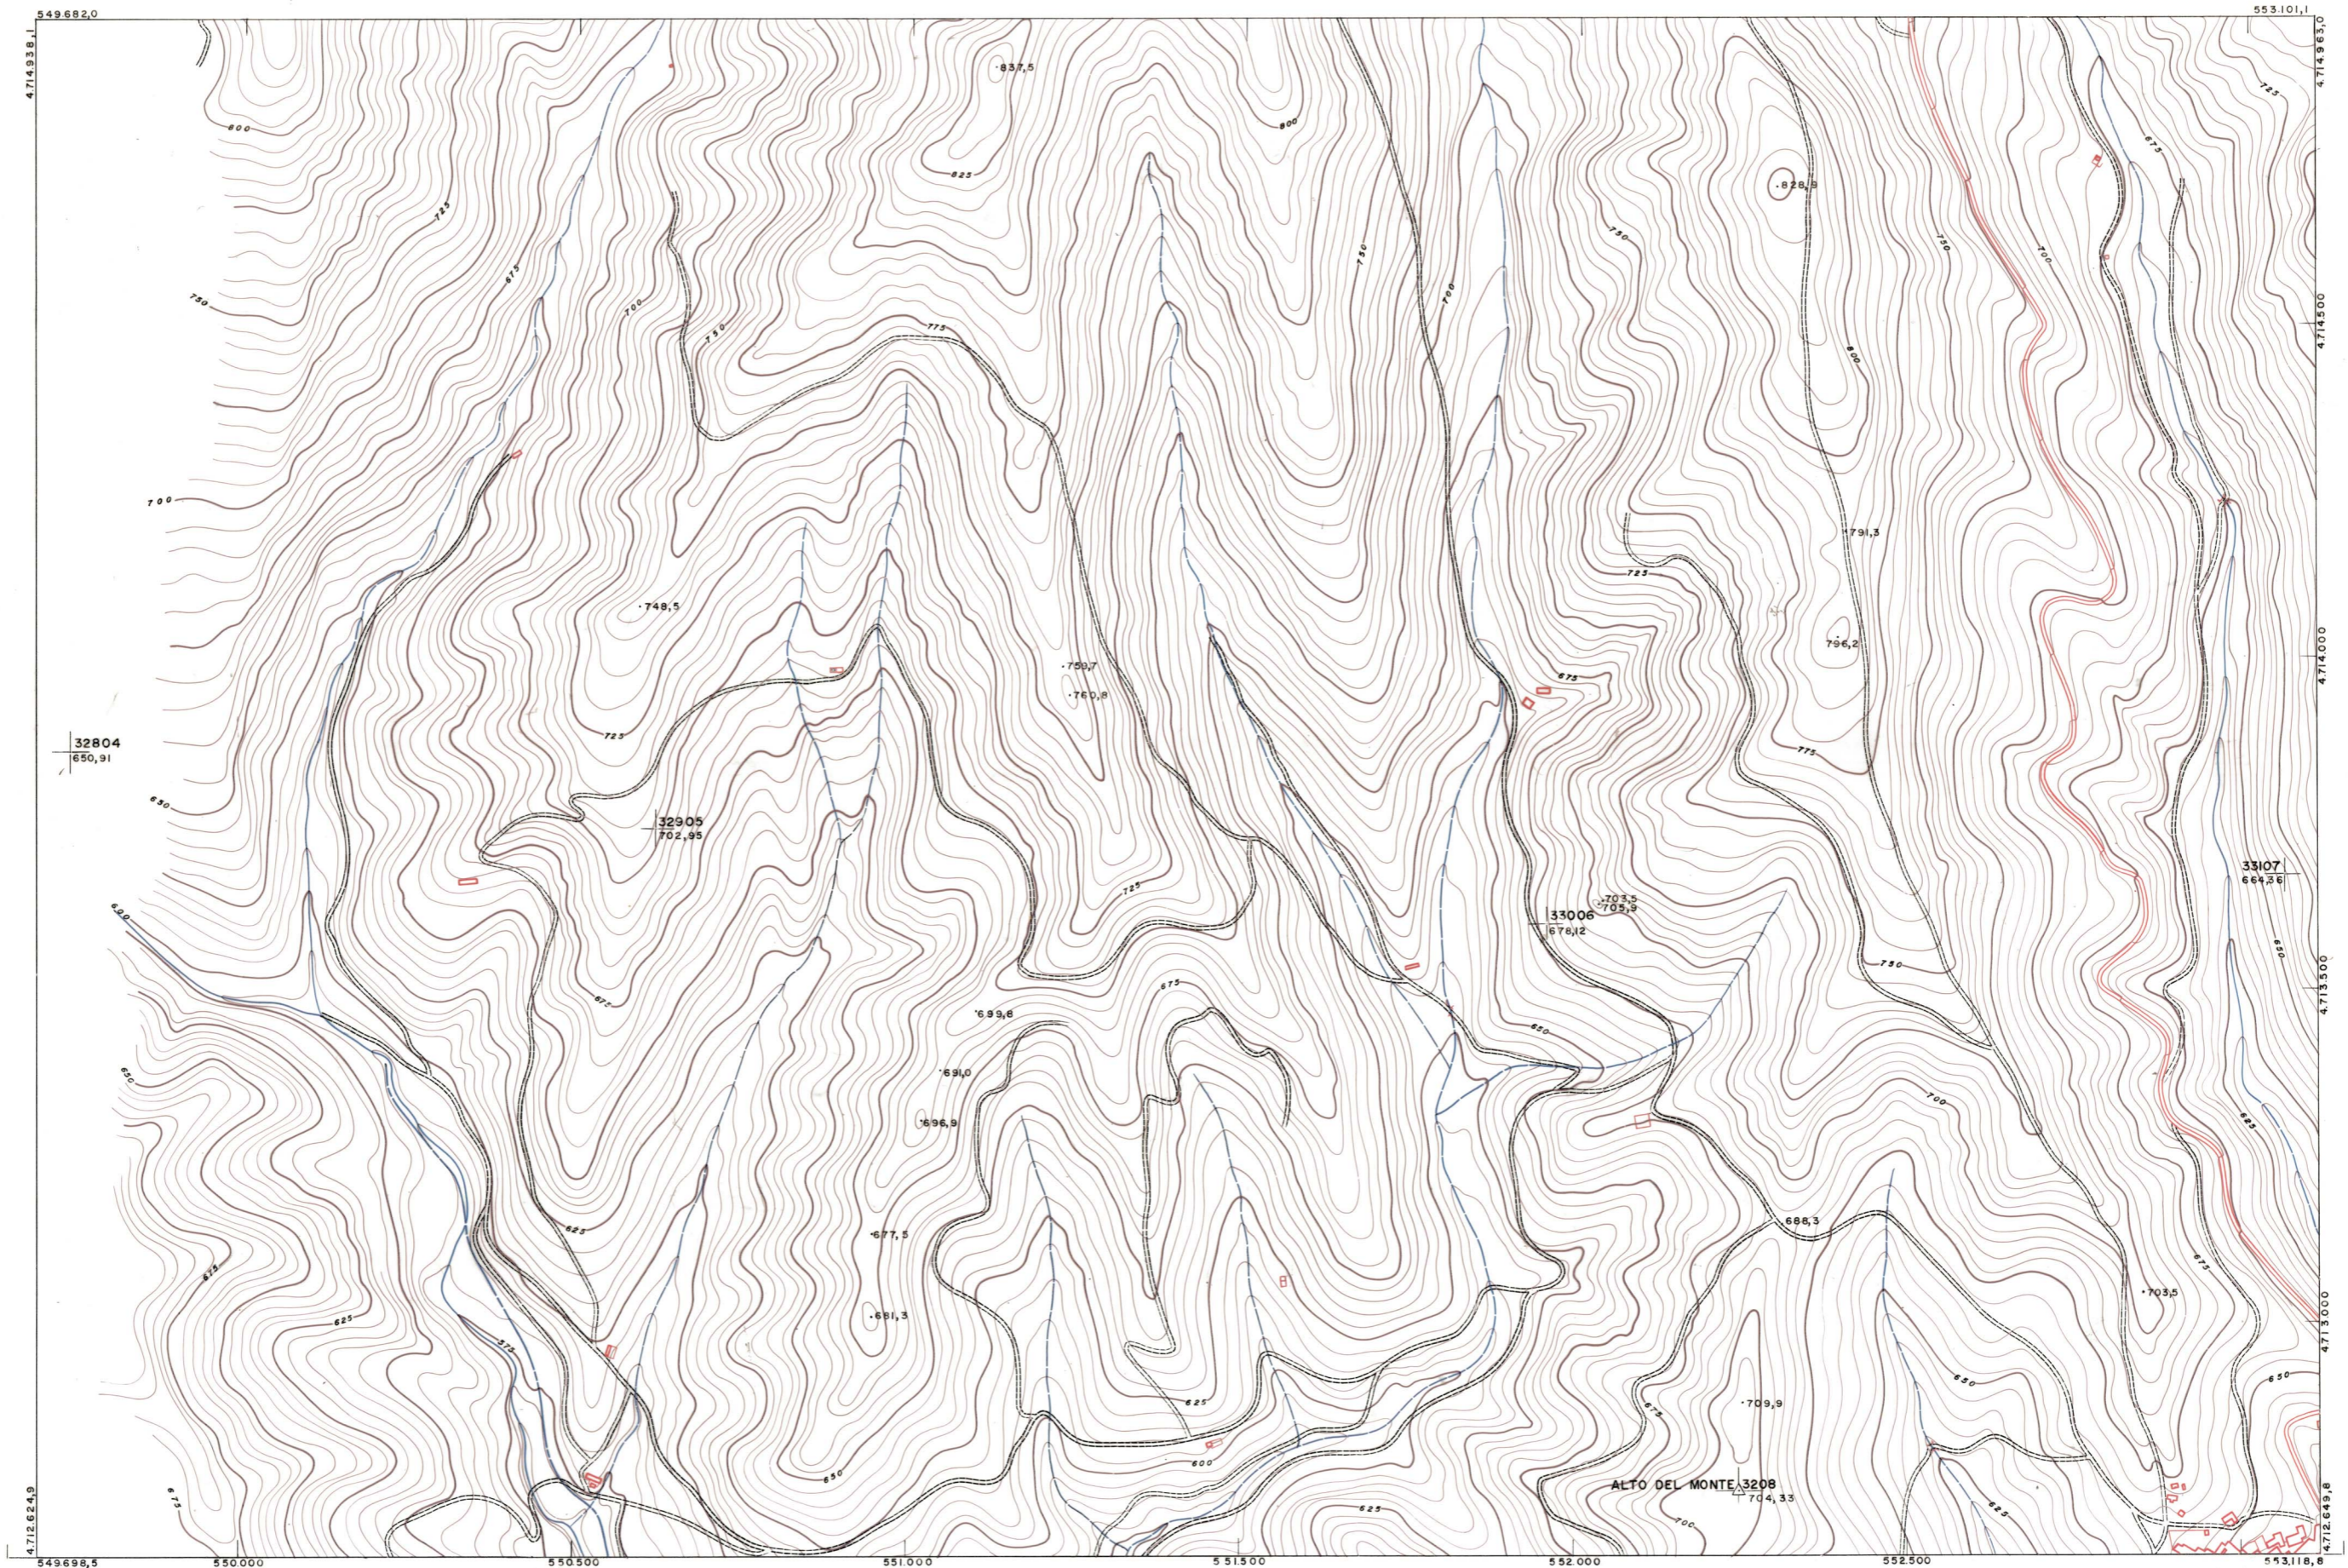

DIPUTACION  
FORAL  
DE  
NAVARRA

1:50.000	1:5.000
171	(5-4)

171(4-3)	171(4-4)	171(4-5)
	171(5-4)	171(5-5)
171(6-3)	171(6-4)	171(6-5)

1:5.000		171(5-4)	
		FECHA	COPIAS
FECHA	COPIAS	FECHA	COPIAS
DESTINO	SALIDA	DESTINO	SALIDA
DEVOLUCION	SALIDA	DEVOLUCION	SALIDA
SECCION	TAMANO	SECCION	TAMANO

PLANO TOPOGRAFICO DE NAVARRA

ESCALA 1:5.000  
EQUIDISTANCIA, 5 M.  
PROYECCION U.T.M.  
Altitudes referidas al nivel medio del mar en Alicante

Trabajos geodésicos efectuados por el I.G.C.  
Volado, restituido y dibujado por T.F.A. S.A.  
Trabajos complementarios y control: Dirección de O Públicas - S. Cartográfica de Navarra.

Fecha del vuelo 26-9-70  
Fecha del plano

171 (5-4)