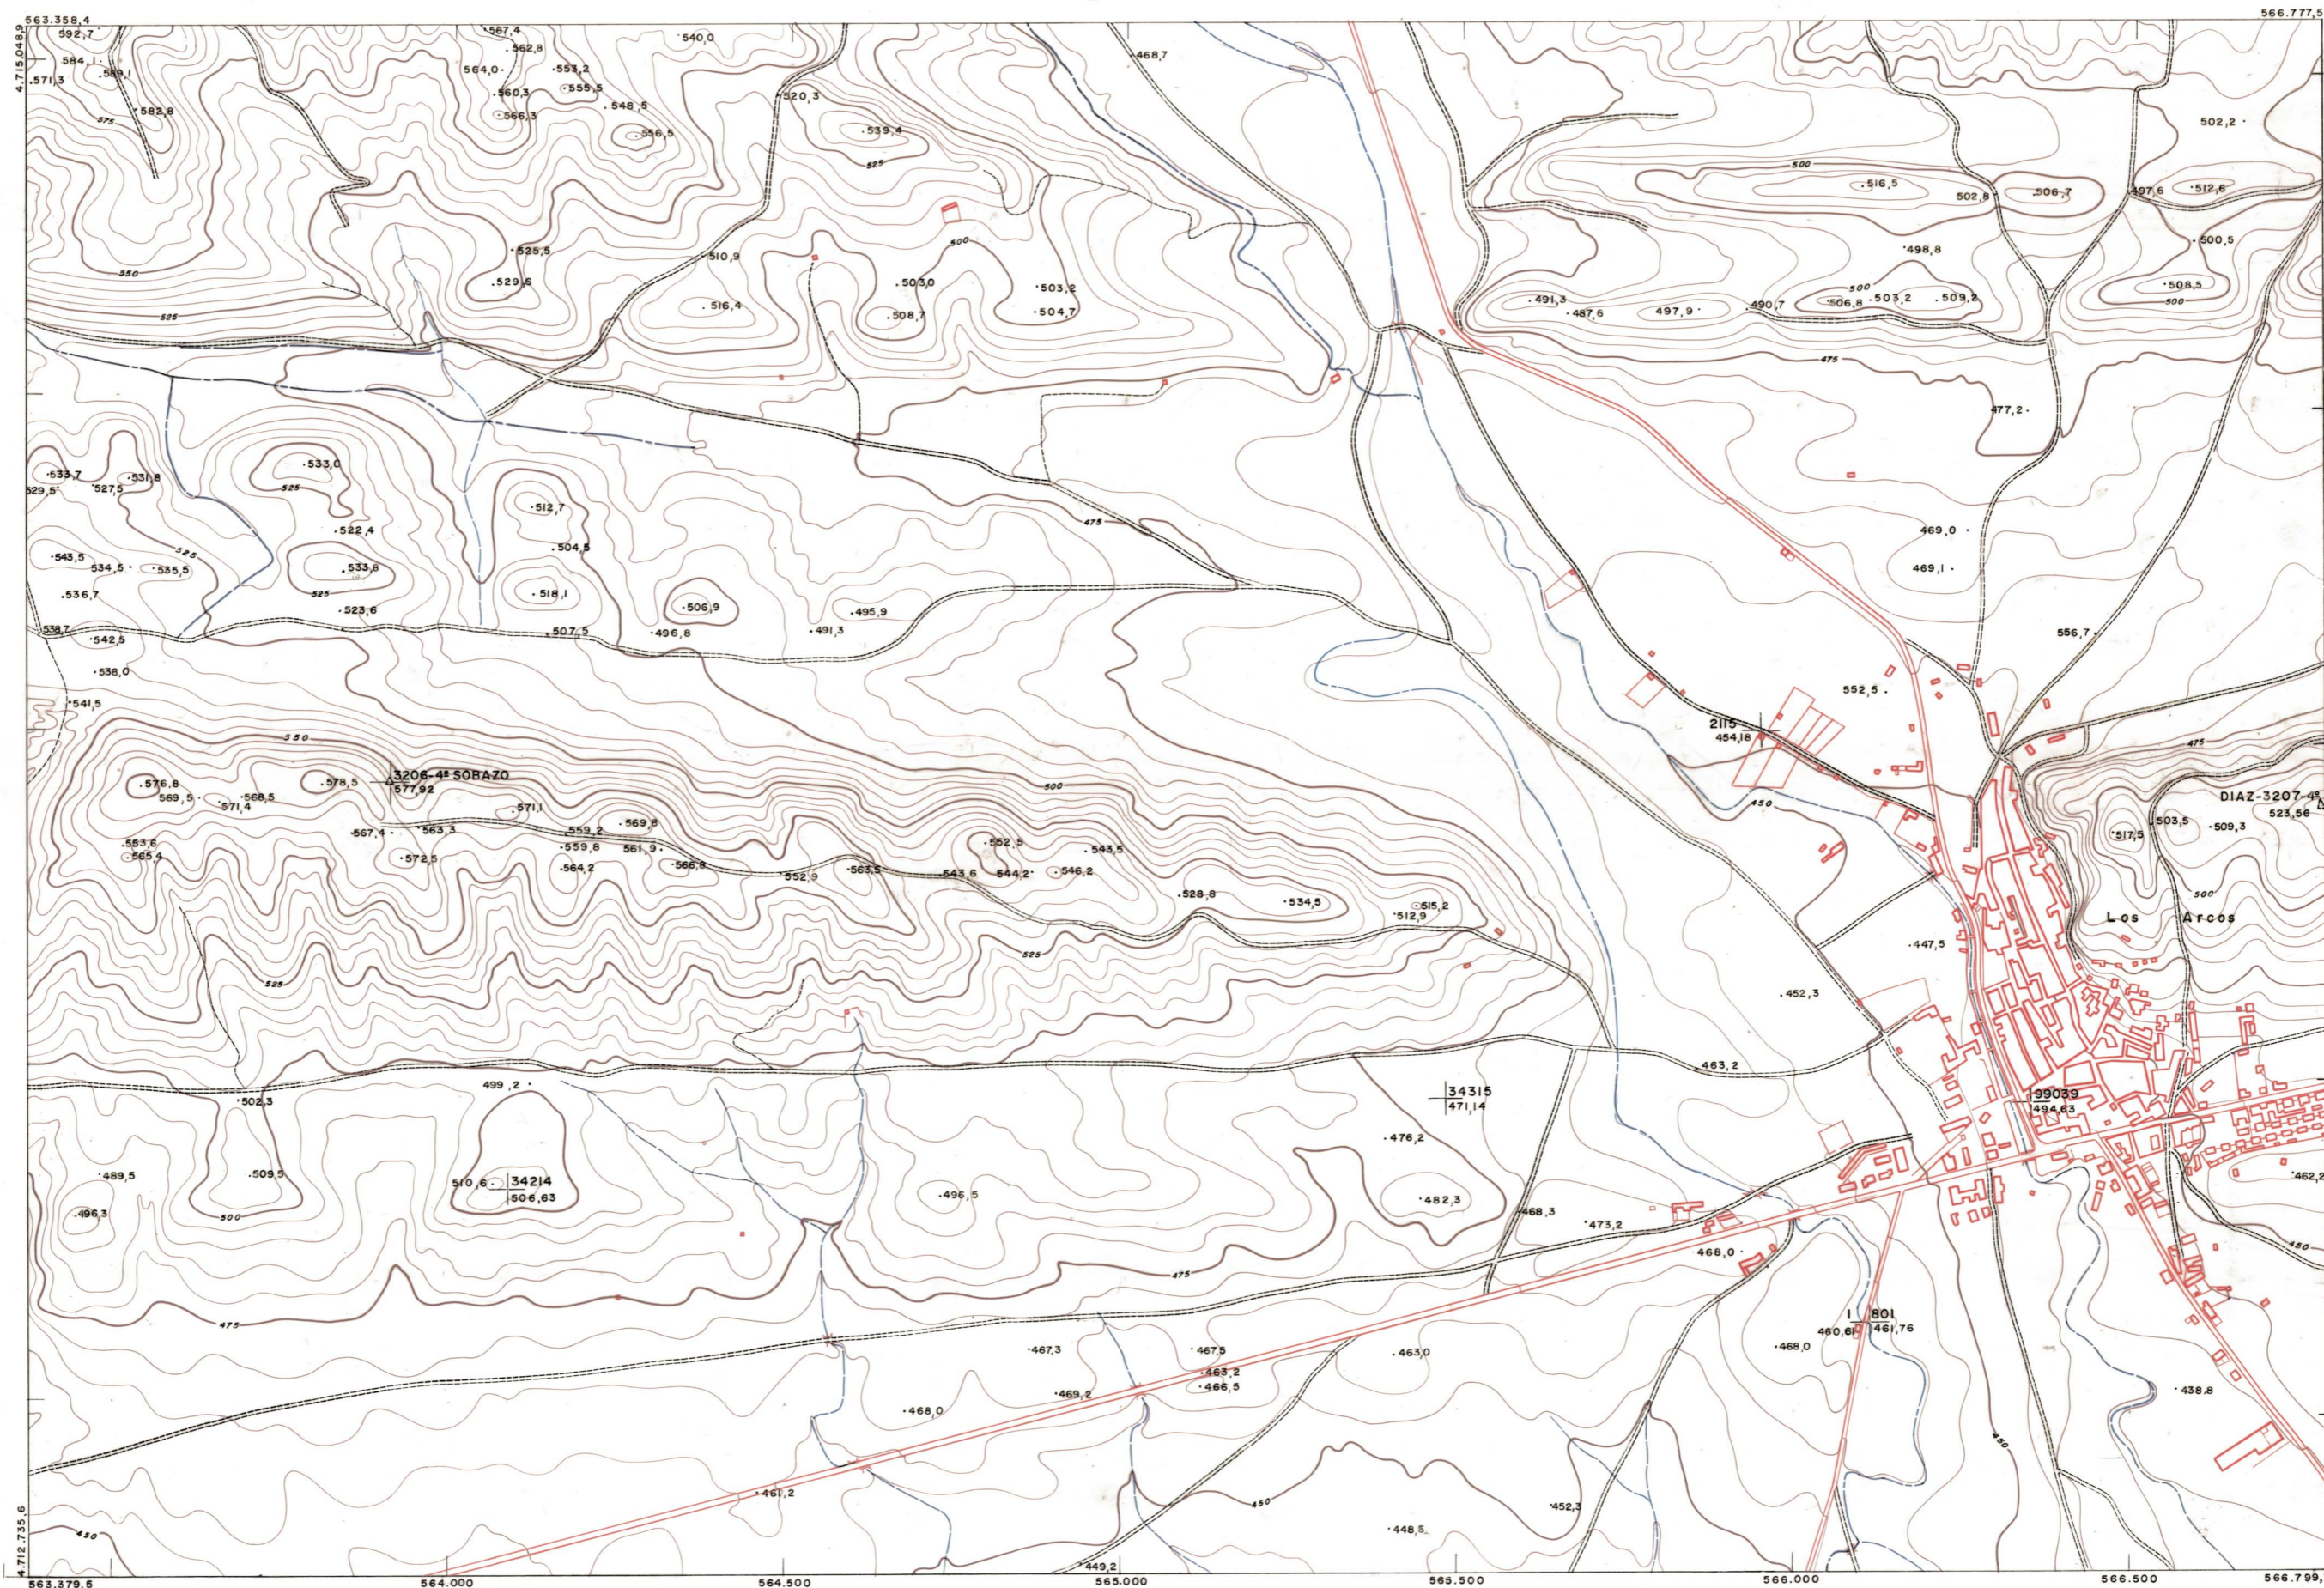

DIPUTACION  
FORAL  
DE  
NAVARRA

1:50.000	1:5.000
171	(5-8)

171(4-7)	171(4-8)	172(4-1)
171(5-7)	171(5-8)	172(5-1)
171(6-7)	171(6-8)	172(6-1)

PLANO TOPOGRAFICO DE NAVARRA

ESCALA 1:5.000  
EQUIDISTANCIA,5M.  
PROYECCION U.T.M.

Trabajos geodésicos efectuados por el I.G.C.  
Volado, restituído y dibujado por T.F.A. S.A.  
Trabajos complementarios y control: Dirección  
de O Públicas - S. Cartográfico de Navarra.

Fecha del vuelo  
26-9-70  
Fecha del plano

Altitudes referidas al nivel medio del mar en Alicante

171(5-8)

171(5-8)	SECCION	TARJADO
	DEVOLUCION	
1:5.000	DESTINO	SALIDA
	DEVOLUCION	
	DESTINO	SALIDA
	DEVOLUCION	
	FECHA	COPIAS
	FECHA	COPIAS

ESTABLECIMIENTOS LINEAL APARTADO 88 URROIA