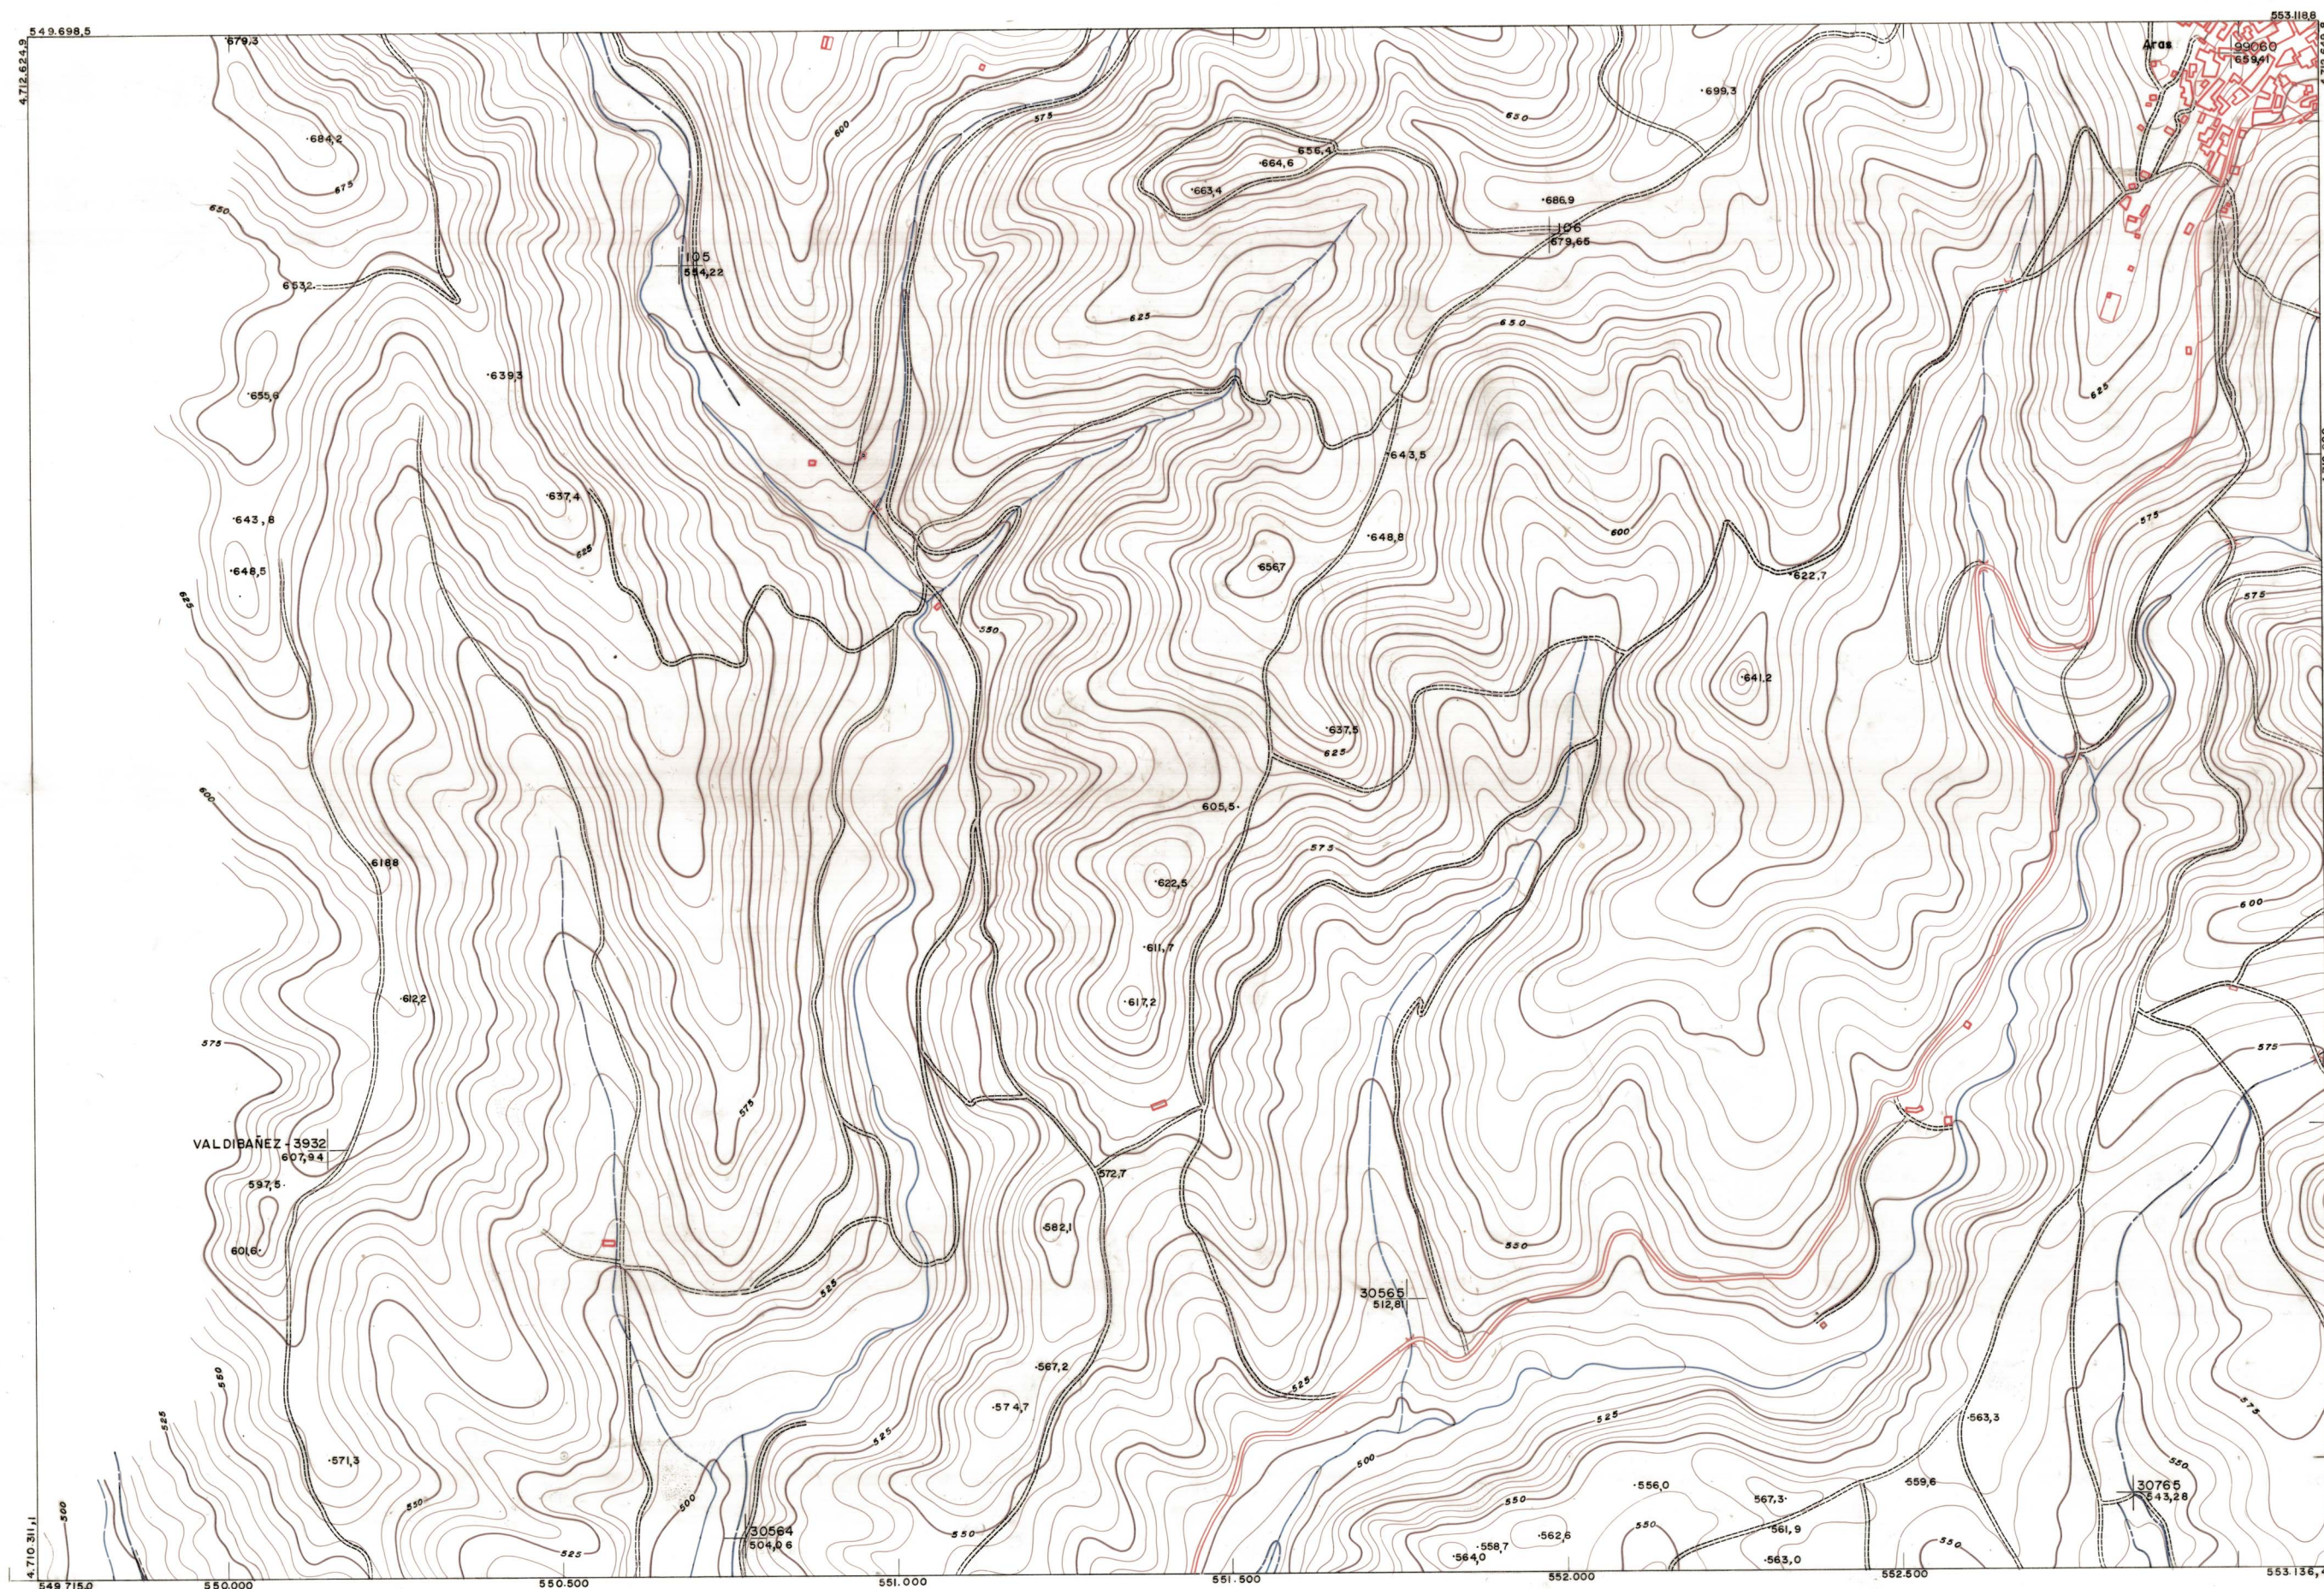

DIPUTACION
FORAL
DE
NAVARRA

1:50.000 1:5.000
171 (6-4)

	171(5-4)	171(5-5)
	171(6-4)	171(6-5)
	171(7-3)	171(7-4)
	171(7-4)	171(7-5)

PLANO TOPOGRAFICO DE NAVARRA

ESCALA 1:5.000
EQUIDISTANCIA 5 M.
PROYECCION U.T.M.
Altitudes referidas al nivel medio del mar en Alicante

Trabajos geodésicos efectuados por el I.G.C.
Volado, restituido y dibujado por T.F.A, S.A.
Trabajos complementarios y control: Dirección
de O Públicos - S Cartográfico de Navarra.

Fecha del vuelo
26-9-70
Fecha del plano

171 (6-4)

171 (6-4)		TABLA	
		SECCION	
1:5.000	DE VOLUC		
	DESTINO		
	SALIDA		
	COPIAS		
	FECHA		
	COPIAS		
	FECHA		

ESTABLECIMIENTOS LINEAL, APARTADO DE DIBUJO