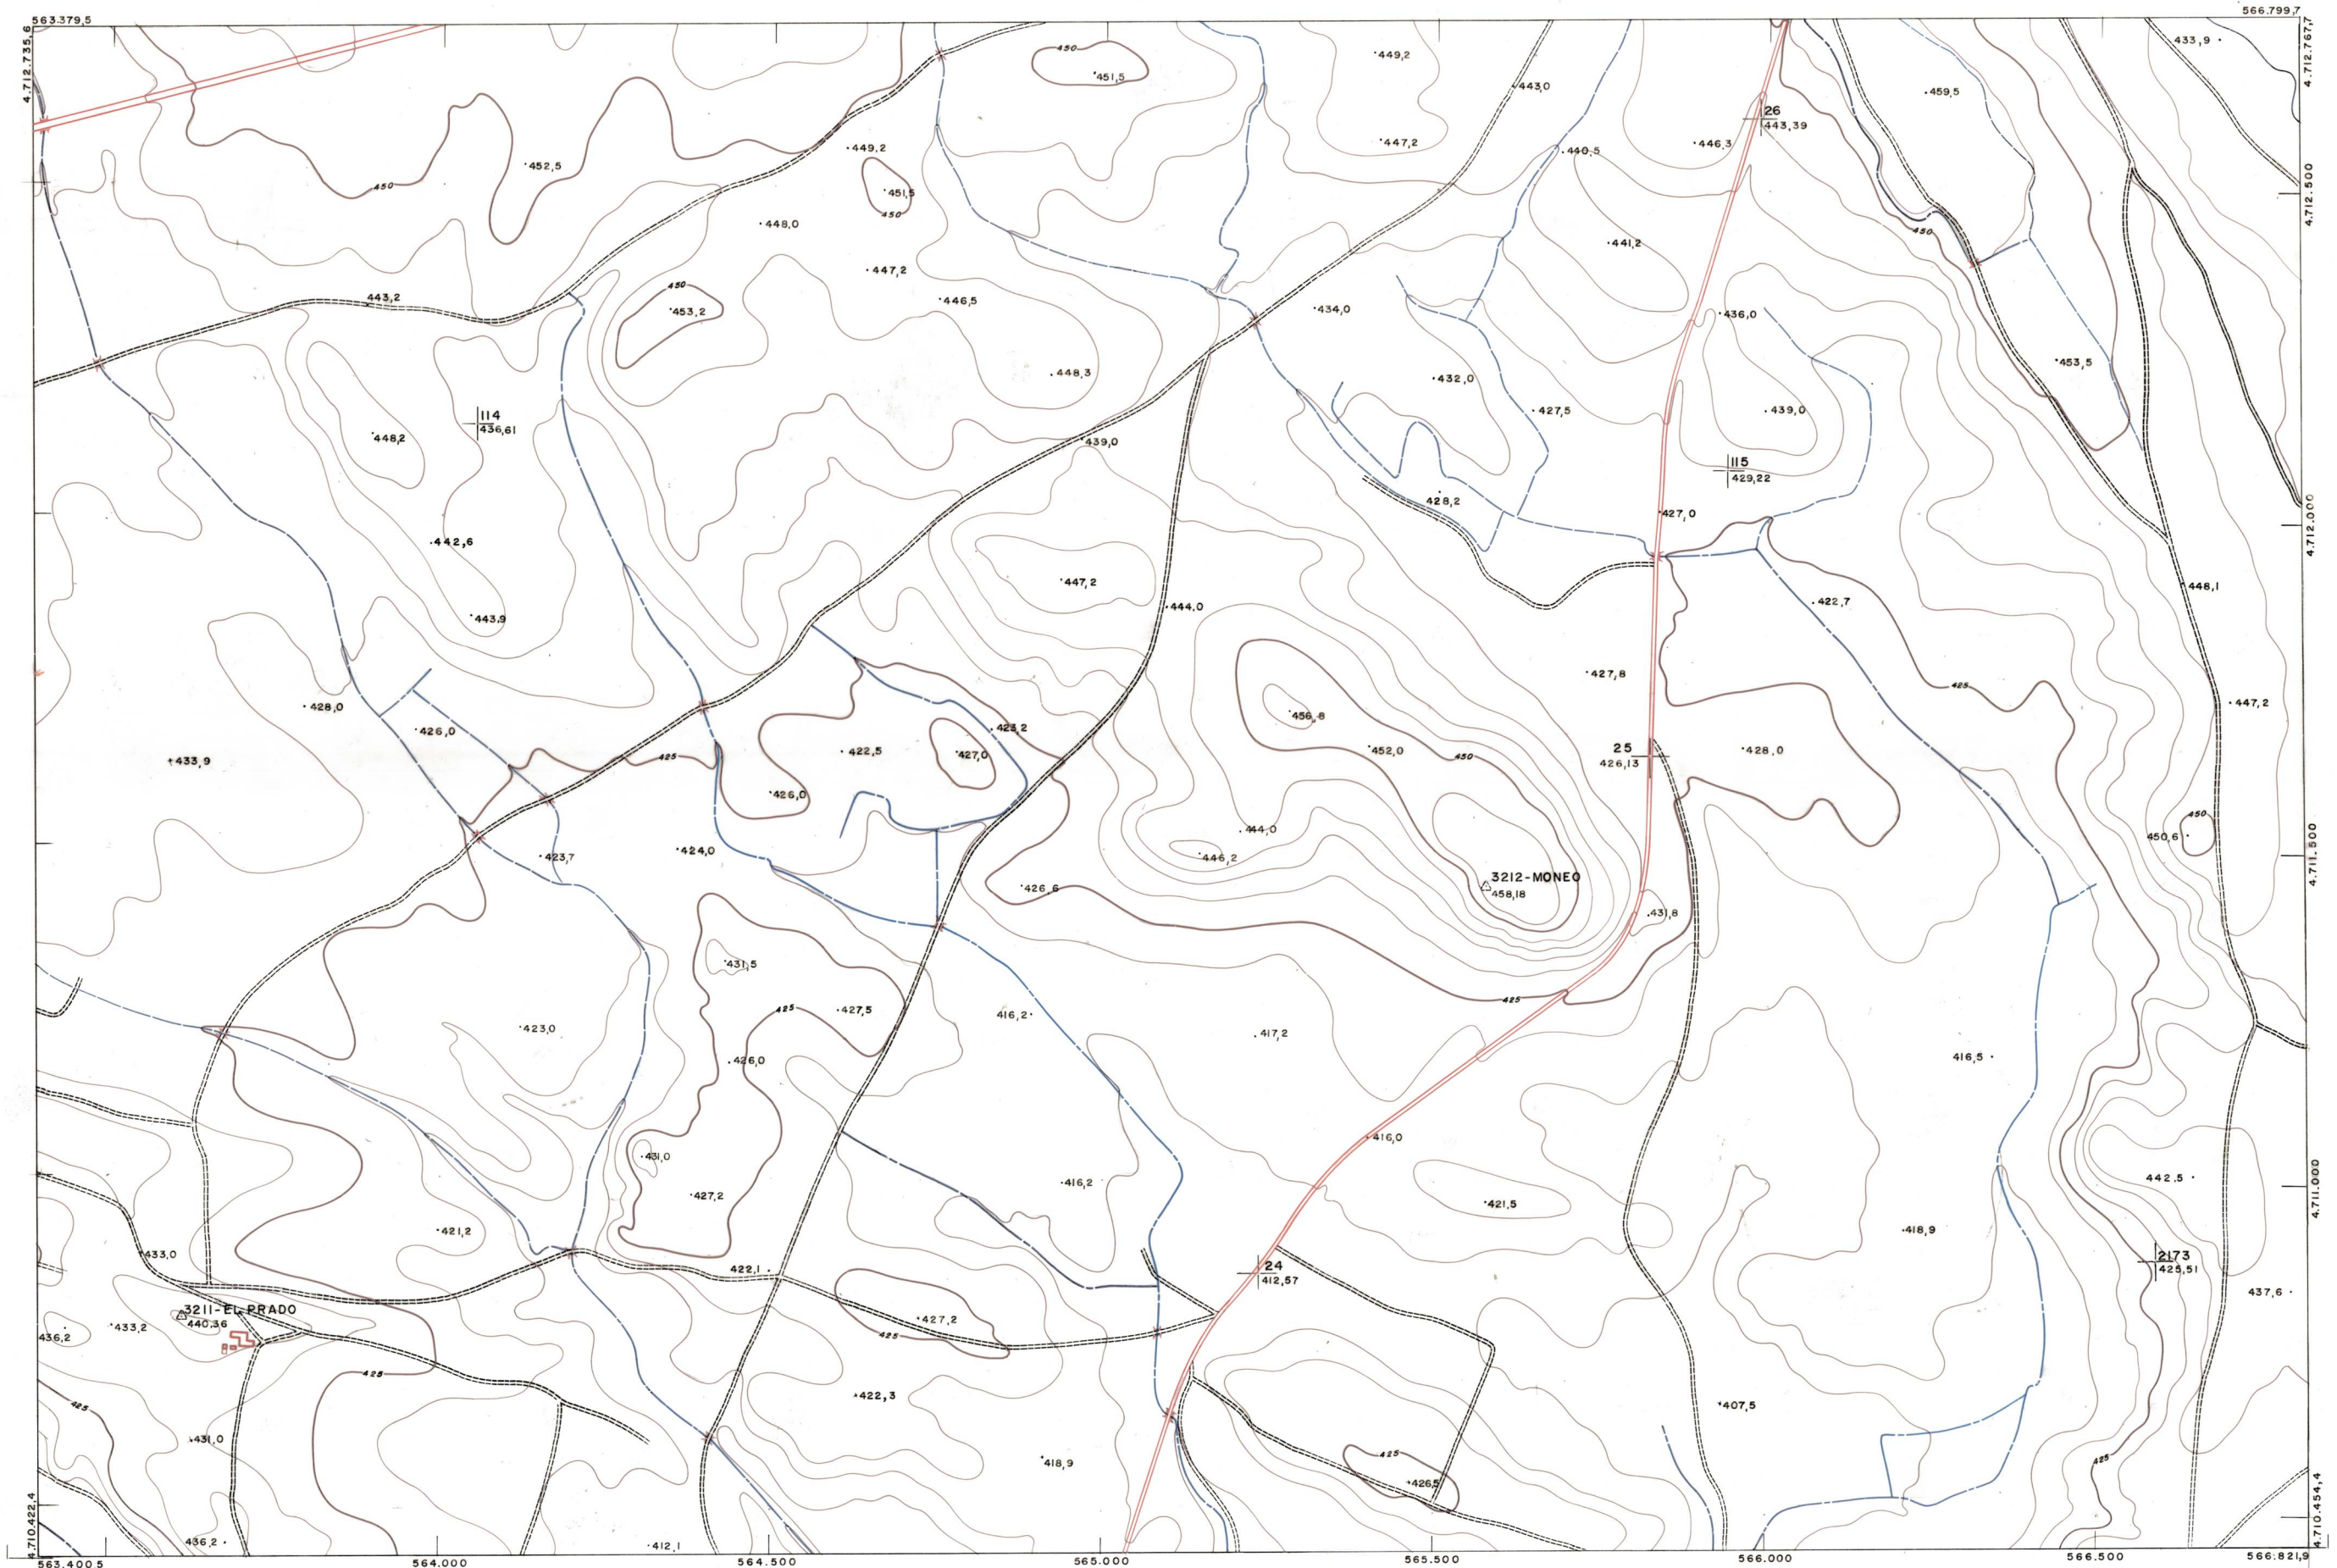

DIPUTACION  
FORAL  
DE  
NAVARRA

1:50.000 1:5.000  
171 (6-8)

171 (5-7)	171 (5-8)	172 (5-1)
171 (6-7)	171 (6-8)	172 (6-1)
171 (7-7)	171 (7-8)	172 (7-1)

**PLANO TOPOGRAFICO DE NAVARRA**  
 ESCALA 1:5.000  
 EQUIDISTANCIA 5 M.  
 PROYECCION U.T.M.  
 Altitudes referidos al nivel medio del mar en Alicante

Trabajos geodésicos efectuados por el I.G.C.  
 Volado, restituido y dibujado por T.F.A. S.A.  
 Trabajos complementarios y control: Dirección de O. Públicas - S. Cartográfico de Navarra.

Fecha del vuelo  
**26-9-70**  
 Fecha del plano

171 (6-8)

1:5.000

FECHA	COMPAS	FECHA	COMPAS	SALIDA	DESTINO	DEVOLUC	SALIDA	DESTINO	DEVOLUC	SECCION	TAMARCO

171 (6-8)

ESTABLECIMIENTOS LINEAL APARTADOS DE GIRONA